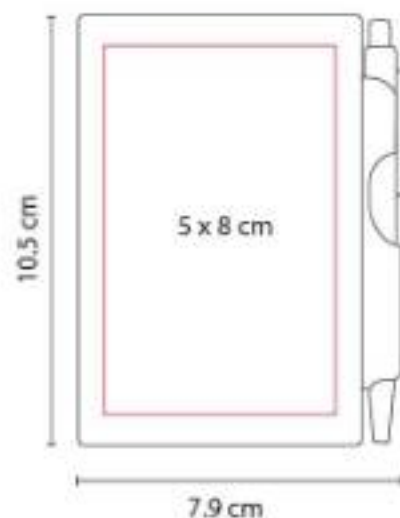

Block de notas con 60 hojas blancas. Incluye bolígrafo.