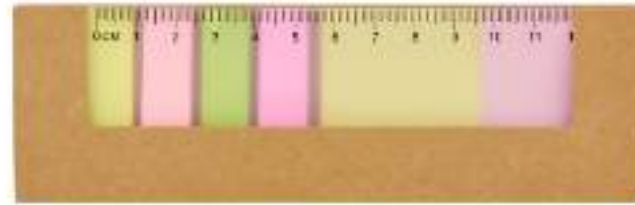

HL 6030 PORTA NOTAS LULE

Material: Cartón / Papel / Plástico
Técnica de impresión: Serigrafía
Área de impresión: 14 x 1.5 cm
Colores: Beige