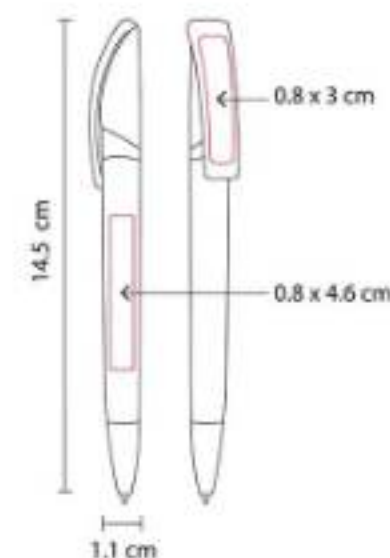

Material: Plástico
Técnica de impresión: Serigrafía / Tampografía
Área de impresión: 0.8 x 4.6 cm Barril / 0.8 x 3 cm Clip
Colores: Azul, Negro, Rojo