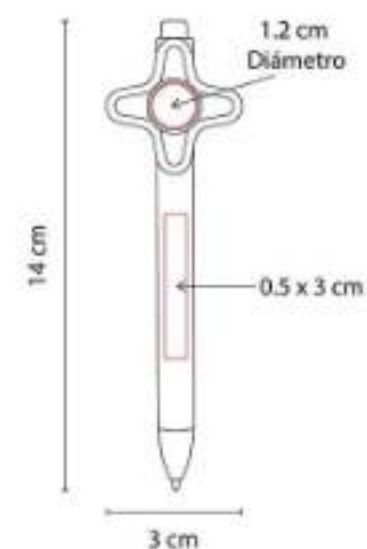

Bolígrafo spinner. Mecanismo pulsador.