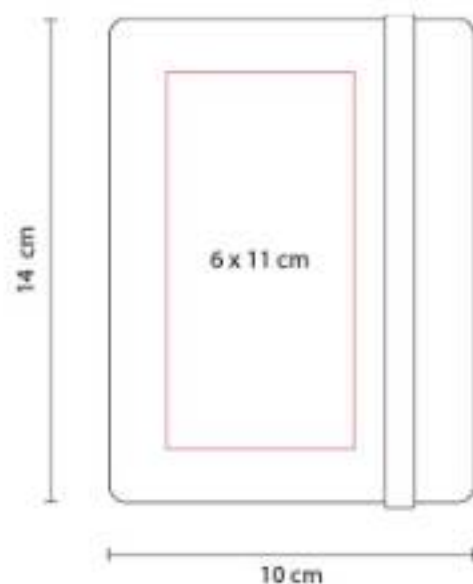

Material: Curpiel / Plástico
Técnica de impresión: Serigrafía / Termograbado
Área de impresión: 5.5 x 19 cm
Colores: Azul, Negro

80 Hojas de raya. Incluye separador de hojas.

HL 080
LIBRETA DUNYA

Material: Corcho
Técnica de impresión: Láser / Serigrafía
Área de impresión: 6 x 11 cm
Colores: Beige

Libreta con 80 hojas de raya. Incluye separador de hojas y elástico para cerrar.

HL 1100
LIBRETA JOLIET

Material: Cartón / Espiral Metálico
Técnica de impresión: Serigrafía
Área de impresión: 10 x 17 cm
Colores: Beige