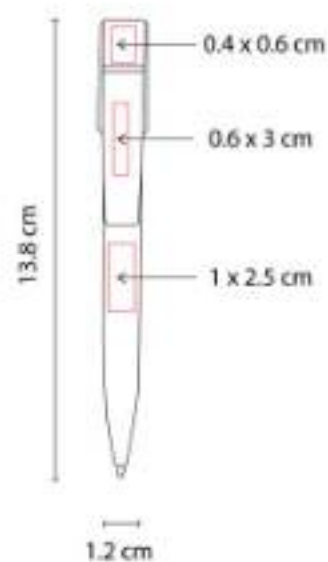

Bolígrafo con memoria USB de 8 GB.
Mecanismo twist. Incluye estuche.