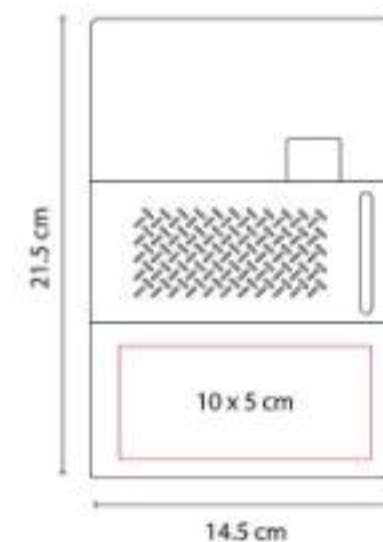

Material: Curpiel
Técnica de impresión: Láser / Serigrafía / Termograbado
Área de impresión: 10 x 5 cm
Colores: Gris, Negro