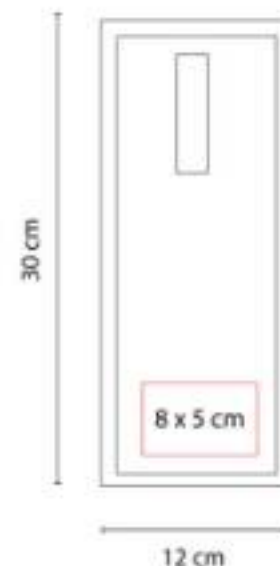

Portarretrato con sujetador para colgar en la pared. Posición vertical con gancho para sujetar foto de 10 x 15 cm.