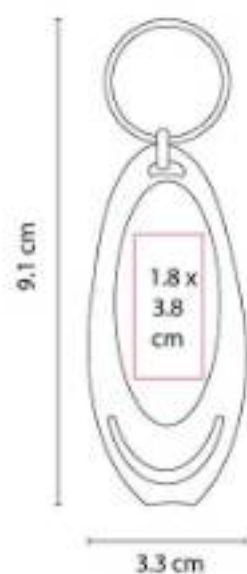

Llavero destapador.

OFICINA | LLAVEROS

DPO 012 LLAVERO DESTAPADOR KLEIN

Material: Plástico
Técnica de impresión: Serigrafía
Área de impresión: 1.8 x 3.8 cm
Colores: Azul, Blanco, Rojo

Llavero destapador. Incluye cuña para abrir latas.