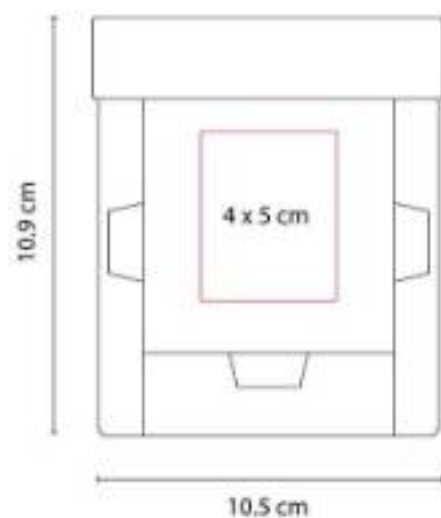

Material: Cartón / Papel
Técnica de impresión: Serigrafía
Área de impresión: 4 x 5 cm
Colores: Beige