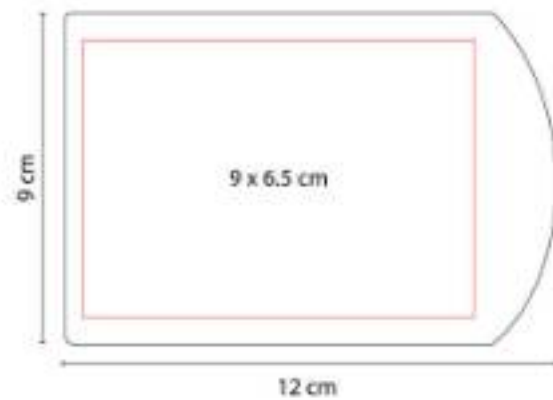

"Incluye notas adheribles beige y blancas, banderillas adheribles de 5 colores y bolígrafo ecológico."