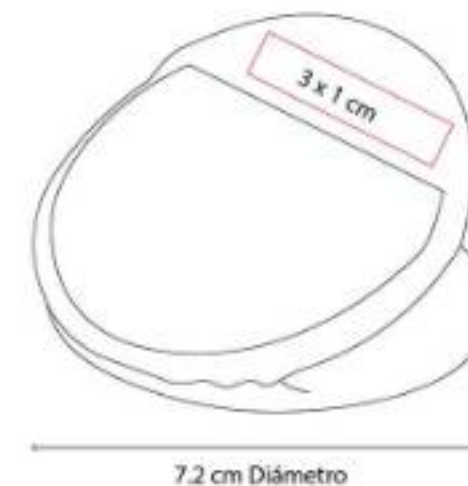

Clip porta notas con imán. 30 Notas adheribles.