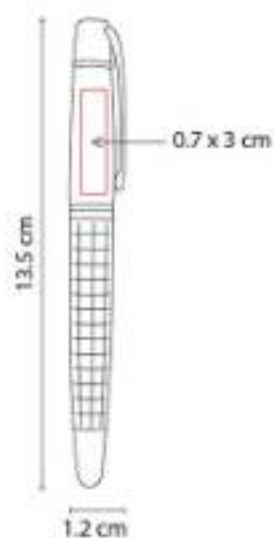

RQ 1006
BOLÍGRAFO LACOCK

Material: Acero Inoxidable
Técnica de impresión: Láser / Serigrafía
Área de impresión: 0.7 x 3 cm
Colores: Gris

Bolígrafo roller ball con tapón. Incluye estuche.