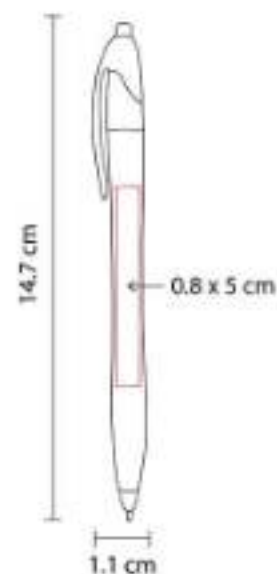

SH 1095
BOLÍGRAFO EKHOR

Material: Plástico
Técnica de impresión: Serigrafía /
Tampografía
Área de impresión: 0.8 x 4.7 cm
Colores: Azul, Negro, Rojo, Verde

Mecanismo twist.

SH 1123
BOLÍGRAFO VIKINGO

Material: Plástico
Técnica de impresión: Serigrafía /
Tampografía
Área de impresión: 0.8 x 5 cm
Colores: Amarillo, Azul, Azul Cielo, Naranja,
Negro, Rojo, Tinto, Verde