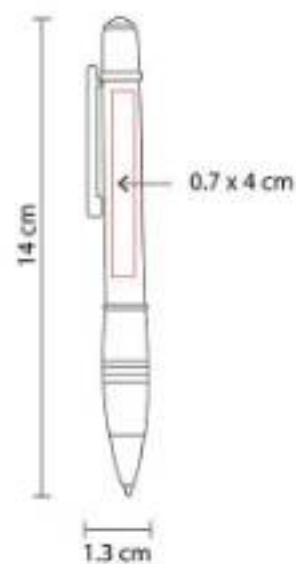

Grip antiderrapante. Mecanismo twist. Incluye estuche.