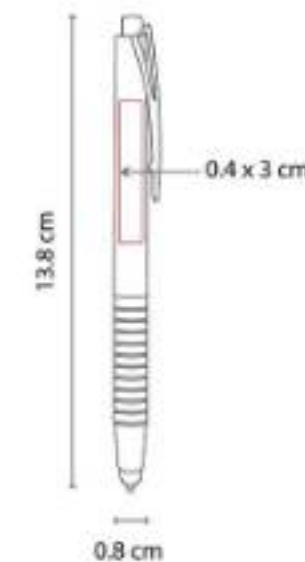

Bolígrafo con memoria USB de 8 GB.
Mecanismo twist. Incluye estuche.

SH 2250 BOLÍGRAFO HISWA

Material: Plástico
Técnica de impresión: Serigrafía / Tampografía
Área de impresión: 0.4 x 3 cm
Colores: Verde