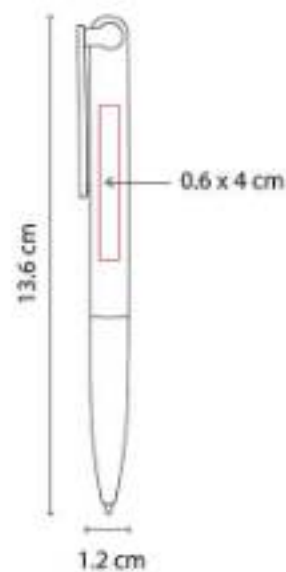

Material: Plástico
Técnica de impresión: Serigrafía /
 Tampografía
Área de impresión: 1 x 6 cm
Colores: Amarillo, Azul, Morado, Naranja,
 Negro, Rojo, Verde

Mecanismo pulsador.

SH 1480
BOLÍGRAFO JAVARI

Material: Plástico
Técnica de impresión: Serigrafía /
 Tampografía
Área de impresión: 0.6 x 4 cm
Colores: Azul, Gris, Negro