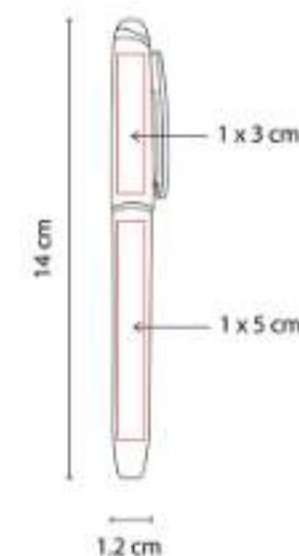

"Bolígrafo tinta gel térmico-sensitiva que se borra con la fricción de la goma, con tapón y grip antiderrapante.