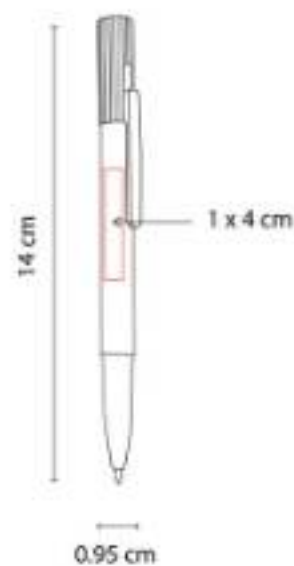

RQ 630
BOLÍGRAFO ISAI

Material: Aluminio
Técnica de impresión: Láser / Serigrafía
Área de impresión: 0.7 x 3 cm
Colores: Plata

Mecanismo twist. Incluye estuche.

RQ 800
BOLÍGRAFO CLAS

Material: Acero Inoxidable
Técnica de impresión: Láser / Serigrafía
Área de impresión: 1 x 4 cm
Colores: Negro

Mecanismo pulsador. Incluye estuche.

RQ 830
BOLÍGRAFO SKIL

Material: Aluminio
Técnica de impresión: Láser / Serigrafía
Área de impresión: 1 x 3 cm
Colores: Negro