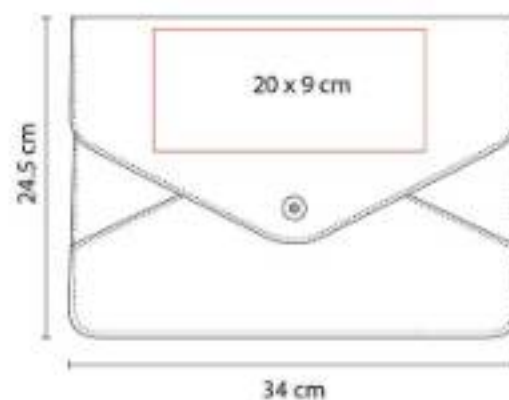

Sobre porta documentos con broche magnético.