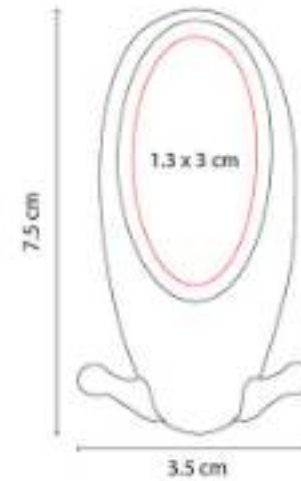

Material: Plástico
Técnica de impresión: Serigrafía
Área de impresión: 1.3 x 3 cm
Colores: Azul, Blanco

Clip imantado porta mensajes con dos sujetadores de llaves.