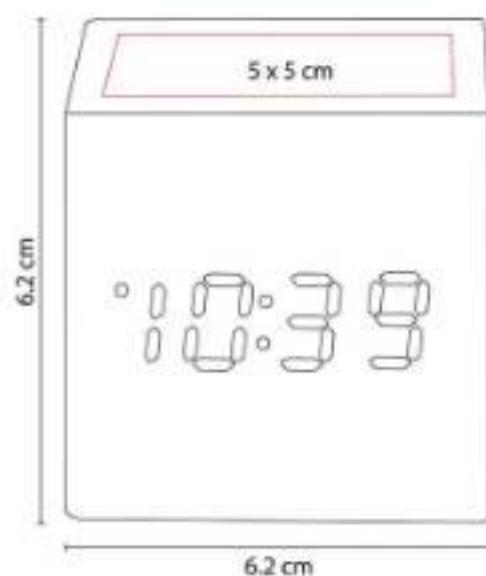

Material: Plástico / Aluminio
Técnica de impresión: Serigrafía
Área de impresión: 8 x 3.5 cm
Colores: Gris

Reloj de pared. Batería (1 pila AA) no incluida.

MK 120
RELOJ TIME CUBE

Material: Madera
Técnica de impresión: Serigrafía
Área de impresión: 5 x 5 cm
Colores: Beige