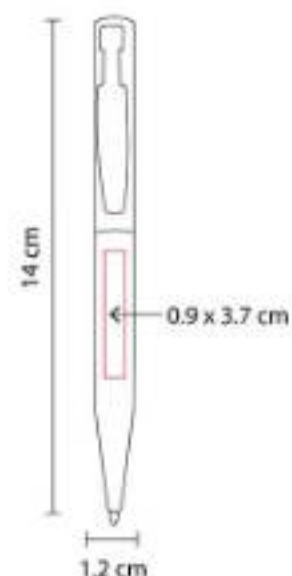

Mecanismo twist. Incluye estuche.