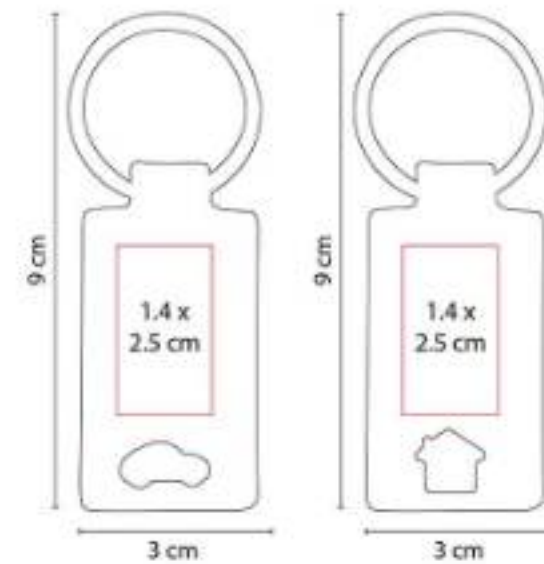

Incluye caja individual.

M 63286
LLAVERO ALDAN

Material: Curpiel / Metal
Técnica de impresión: Láser
Área de impresión: 1 x 3 cm
Colores: Negro

Incluye caja individual.

M 63287
LLAVERO SVART

Material: Curpiel / Metal
Técnica de impresión: Serigrafía / Láser
Área de impresión: 1.4 x 2.5 cm
Colores: Negro