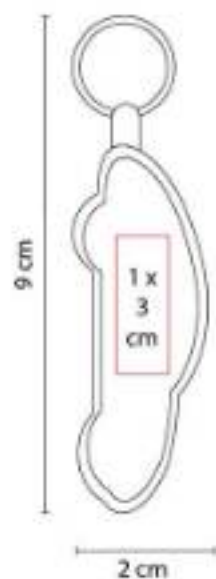

Material: Curpiel / Metal
Técnica de impresión: Láser
Área de impresión: 2.5 x 1.5 cm
Colores: Negro

Incluye caja individual.

M 2025
LLAVERO AUTO

Material: Curpiel / Metal
Técnica de impresión: Láser
Área de impresión: 1 x 3 cm
Colores: Negro