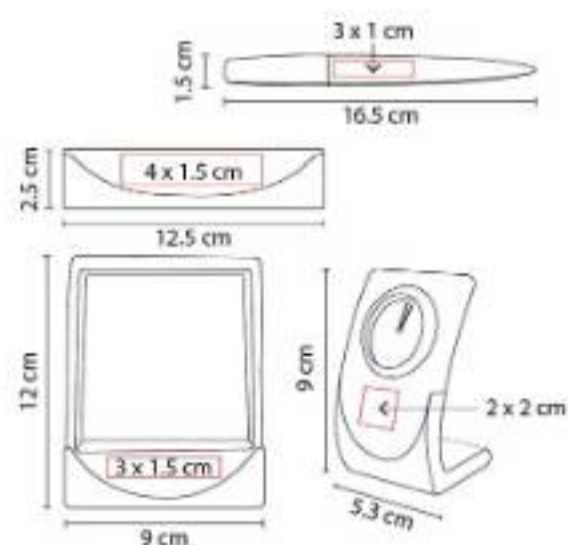

Material: Hule / Metal
Técnica de impresión: Láser / Serigrafía
Área de impresión: 4 x 1.5 cm Tarjetero / 3 x 1.5 cm Porta notas / 1 x 3 cm Abrecartas / 2 x 2 cm Reloj
Colores: Negro

"Incluye reloj, porta notas (100 hojas), abrecartas, tarjetero y caja de regalo."