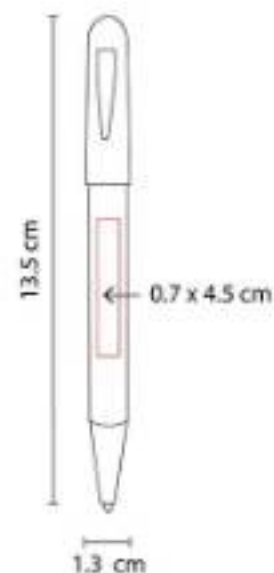

RQ 1002
BOLÍGRAFO ROLLER BALL

Material: Acero Inoxidable
Técnica de impresión: Grabado Espejo / Láser
Área de impresión: 0.7 x 4.5 cm
Colores: Negro

Bolígrafo con tapón. Terminado rubber. Incluye estuche.