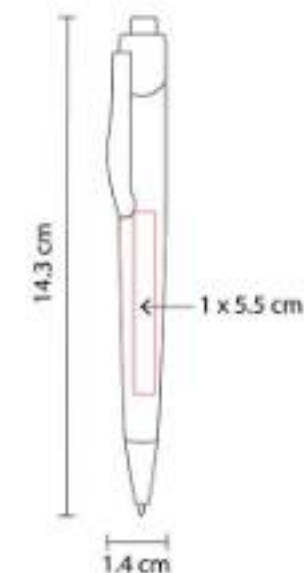

Material: Plástico
Técnica de impresión: Serigrafía / Tampografía
Área de impresión: 1 x 5.5 cm
Colores: Azul, Rojo

Mecanismo pulsador.