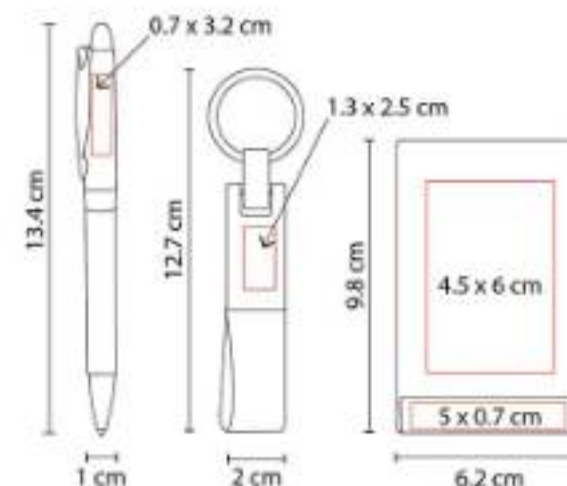

"Incluye reloj, porta notas (100 hojas), abrecartas, tarjetero y caja de regalo."

61100
SET LUBOKA

Material: Madera
Técnica de impresión: Láser / Serigrafía
Área de impresión: 4.5 x 6 cm Base / 1.8 x 3.5 cm Llavero / 0.6 x 3.5 cm Bolígrafo
Colores: Beige

"Incluye bolígrafo, llavero, base para smartphone y caja de regalo."

61200
SET PRINCE

Material: Curpiel / Metal
Técnica de impresión: "Láser y Serigrafía en Bolígrafo y Tarjetero / Láser, Serigrafía y Termograbado en Llavero"
Área de impresión: 1.3 x 2.5 cm Llavero / 0.7 x 3.2 cm Bolígrafo / 5 x 0.7 cm Tarjetero
Colores: Negro