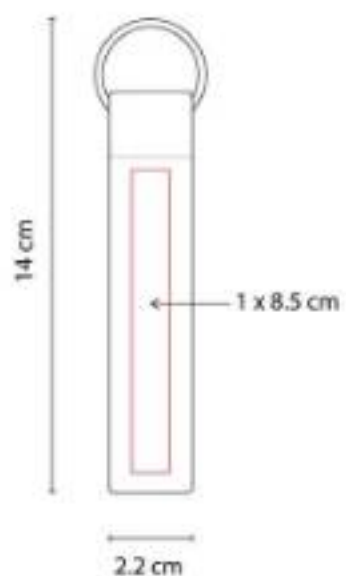

M 3550
LLAVERO BANGKA

Material: Curpiel
Técnica de impresión: Serigrafía
Área de impresión: 1 x 8.5 cm
Colores: Cafe, Negro

M 4010
LLAVERO CON LUZ SENY

Material: Plástico
Técnica de impresión: Serigrafía /
Tampografía
Área de impresión: 1.5 x 3.5 cm
Colores: Azul, Rojo

Llavero lámpara bitono de 1 LED. Baterías incluidas.

M 4180
LLAVERO GLASDTONE

Material: Metal / Tela
Técnica de impresión: Láser en Placa
Metálica
Área de impresión: 1.9 x 2 cm
Colores: Azul, Negro, Rojo

Incluye caja individual.

OFICINA | LLAVEROS