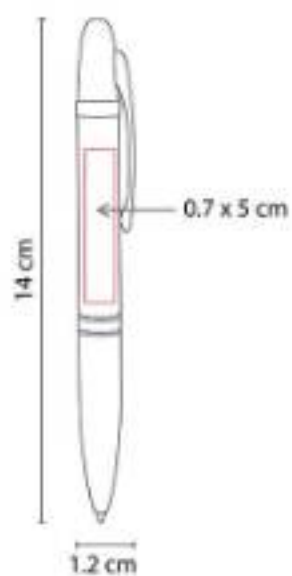

RQ 017
BOLÍGRAFO COLUMBUS

Material: Aleación Cobre / Fibra de Carbono
Técnica de impresión: Serigrafía
Área de impresión: 0.7 x 5 cm
Colores: Gris

Mecanismo twist. Incluye estuche.

RQ 019
BOLÍGRAFO DALLAS

Material: Acero Inoxidable
Técnica de impresión: Grabado Espejo / Serigrafía / Láser
Área de impresión: 1 x 4 cm
Colores: Negro