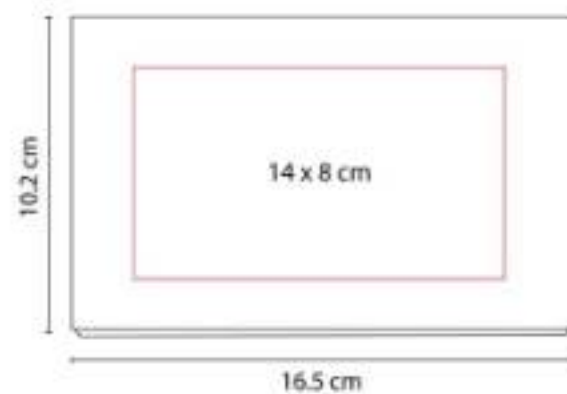

HL 6245
PORTA NOTAS HAYMAN

Material: Cartón / Papel
Técnica de impresión: Serigrafía
Área de impresión: 11 x 6 cm
Colores: Beige

HL 6270
PORTA NOTAS DOKKA

Material: Cartón / Papel / Plástico
Técnica de impresión: Serigrafía
Área de impresión: 14 x 8 cm
Colores: Beige