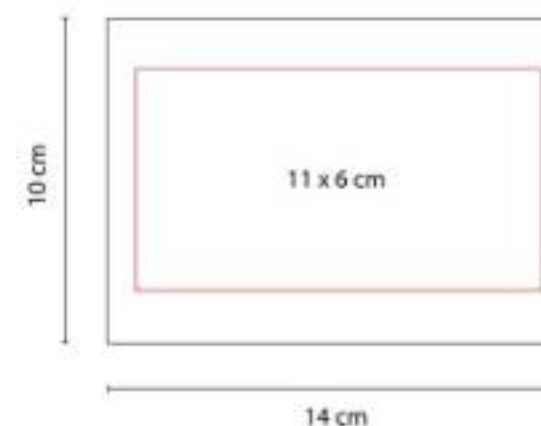

Material: Cartón / Papel
Técnica de impresión: Serigrafía
Área de impresión: 11 x 6 cm
Colores: Beige