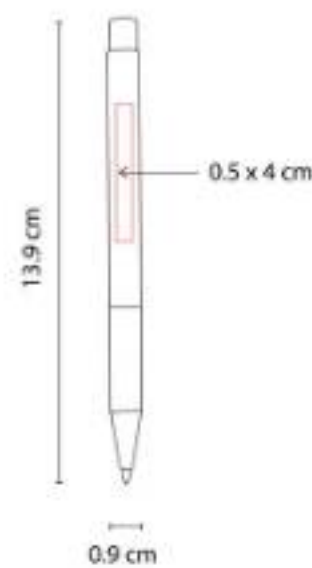

Bolígrafo con grip antiderrapante. Mecanismo pulsador. Incluye funda.