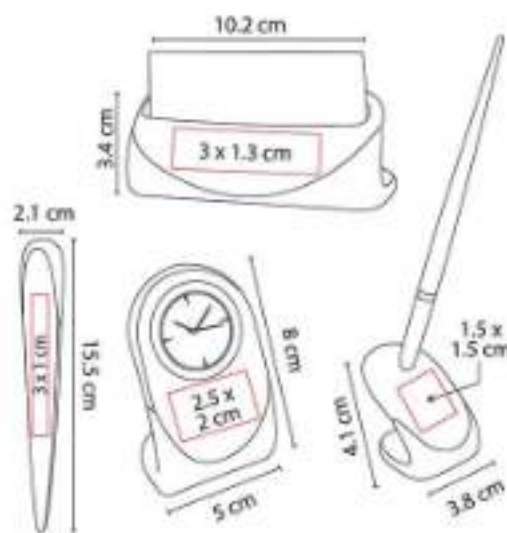

tradehub 

Catálogo Oficina 2023

OFICINA

ARTÍCULOS DE OFICINA

60200 SET DE ESCRITORIO LENAR

Material: Metal
Técnica de impresión: Láser / Serigrafía
Área de impresión: 3 x 1.3 cm Tarjetero /
1.5 x 1.5 cm Base para Bolígrafo / 1 x 3 cm
Abrecartas / 2.5 x 2 cm Reloj
Colores: Plata

Incluye tarjetero, base con bolígrafo, abrecartas, reloj y caja de regalo.

60700 SET VINSTRA

Material: Curpiel / Metal
Técnica de impresión: Láser / Serigrafía
Área de impresión: 0.7 x 4 cm Llaverero / 8.5 x 1 cm Tarjetero
Colores: Negro