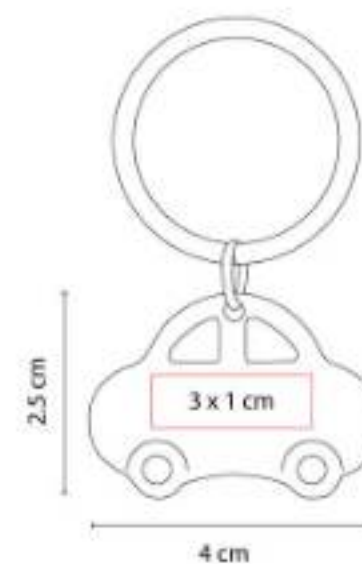

Material: Metal
Técnica de impresión: Láser / Pantógrafo
Área de impresión: 3 x 1 cm
Colores: Plata