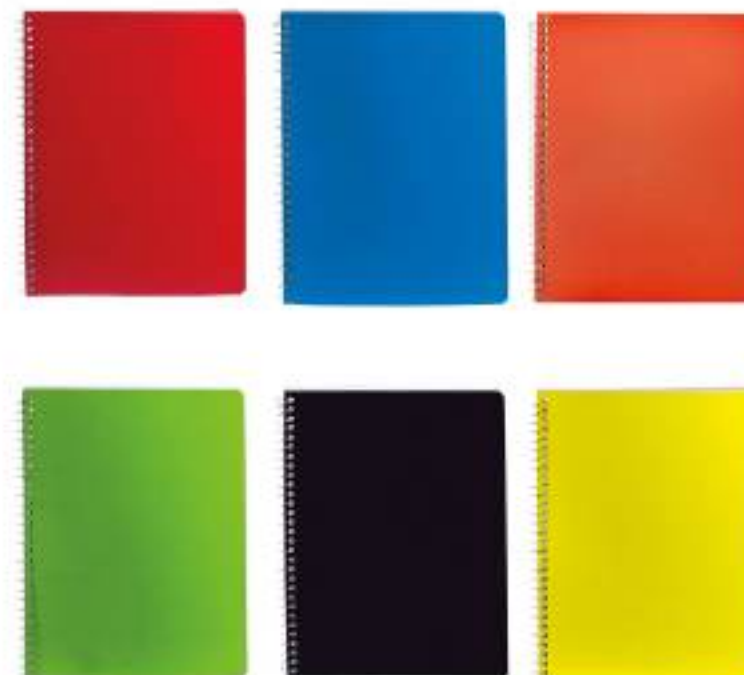

HL 2900
CUADERNO PROFESIONAL