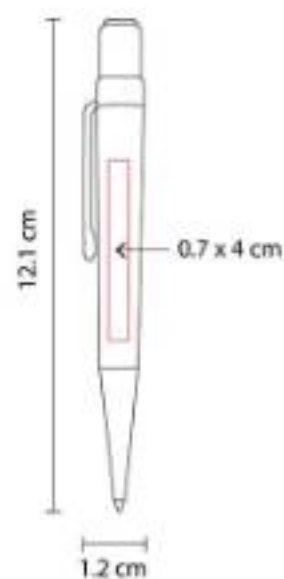

Mecanismo twist. Incluye estuche.