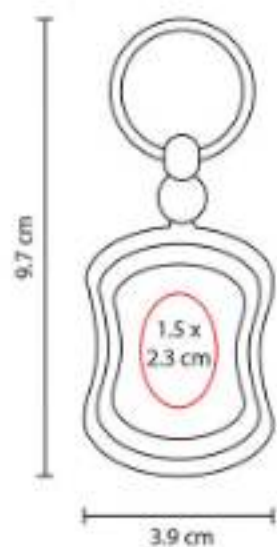

Incluye caja individual.