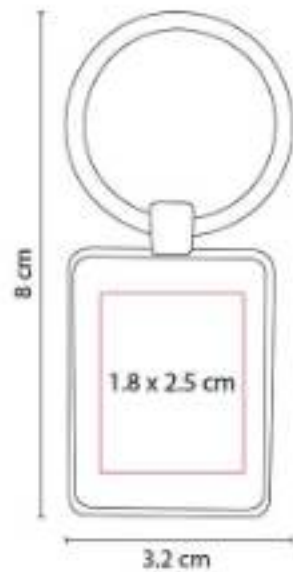

Material: Madera
Técnica de impresión: Láser / Serigrafía
Área de impresión: 1.7 x 3 cm
Colores: Beige

Incluye caja individual.

OFICINA | LLAVEROS

M 63285
LLAVERO LÍBANO

Material: Madera / Metal
Técnica de impresión: Láser / Serigrafía
Área de impresión: 1.8 x 2.5 cm
Colores: Beige