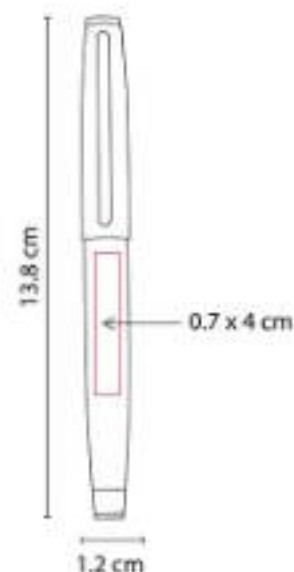

Bolígrafo roller ball con tapón. Incluye estuche.

RQ 1010
BOLÍGRAFO TIFT

Material: Aluminio
Técnica de impresión: Láser / Serigrafía
Área de impresión: 0.7 x 5 cm
Colores: Azul, Blanco, Gris, Negro, Rojo, Rosa