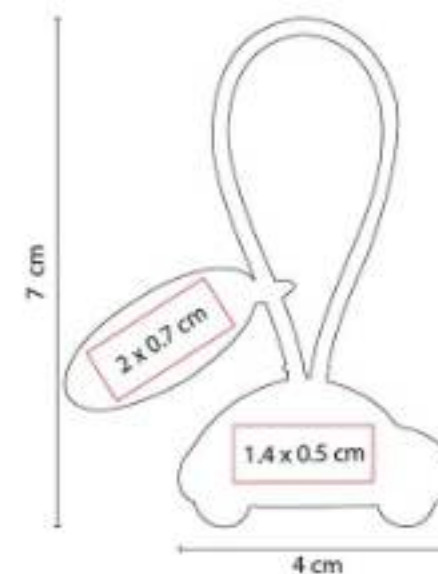

Material: Metal / Curpiel
Técnica de impresión: Láser
Área de impresión: 3 x 2.5 cm
Colores: Negro

Incluye caja individual.

M 2080
LLAVERO AUTO CON PLACA

Material: Hule / Metal
Técnica de impresión: Láser / Pantógrafo
Área de impresión: 1.4 x 0.5 cm Llavero / 2 x 0.7 cm Placa
Colores: Negro