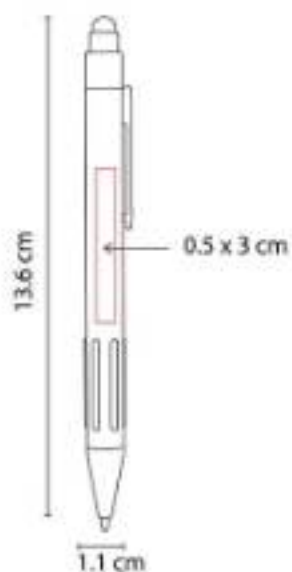

Bolígrafo con touch screen y grip antiderrapante. Mecanismo pulsador. Incluye funda.