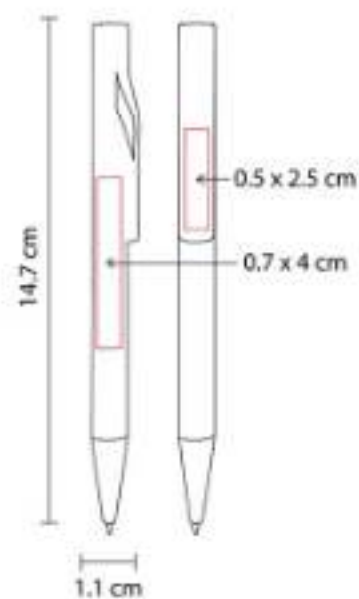

SH 1770
BOLÍGRAFO KADIAN

Material: Plástico

Técnica de impresión: Serigrafía

Área de impresión: 0.7 x 4 cm Barril / 0.5 x
2.5 cm Clip

Colores: Rojo Translucido, Verde Translucido

Mecanismo pulsador.

SH 1790
BOLÍGRAFO LISTER