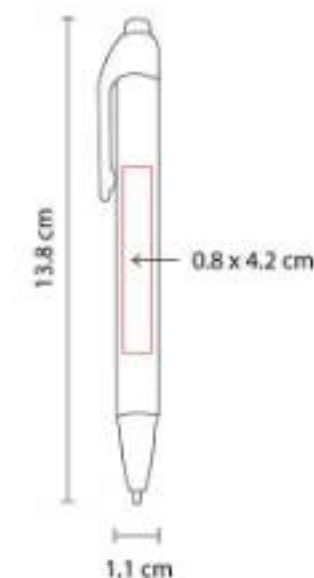

Material: Plástico
Técnica de impresión: Serigrafía /
Tampografía
Área de impresión: 0.8 x 4.2 cm
Colores: Amarillo Translucido, Azul Cielo,
Azul Translucido, Blanco Translucido, Naranja
Translucido, Rojo Translucido, Rosa
Translucido, Verde Translucido