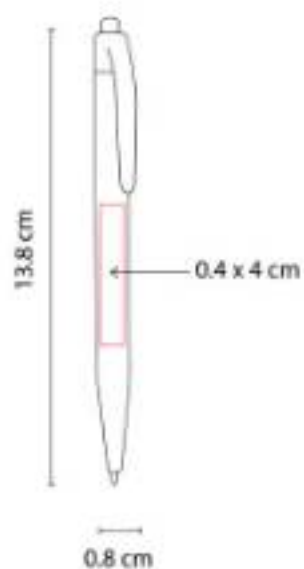

Mecanismo pulsador.

SH 1705
BOLÍGRAFO CHESSU

Material: Plástico

Técnica de impresión: Serigrafía /
Tampografía

Área de impresión: 0.4 x 4 cm

Colores: Amarillo, Azul, Naranja, Negro,
Rojo, Verde

Mecanismo pulsador.