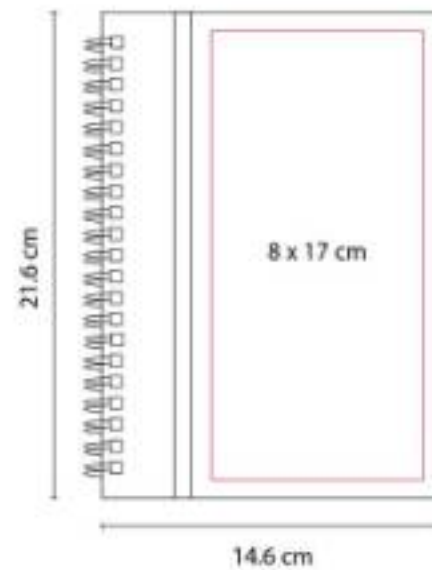

NUEVO
2023

Material: Cartón / Papel
Técnica de impresión: Serigrafía
Área de impresión: 6 x 15 cm
Colores: Beige

HL 010
LIBRETA ALESA

Material: Curpiel
Técnica de impresión: Láser / Serigrafía / Termograbado
Área de impresión: 8 x 17 cm
Colores: Azul, Morado, Naranja, Negro, Rojo, Rosa, Verde

Libreta con 65 hojas de raya.

HL 011
LIBRETA ITZA

Material: Curpiel
Técnica de impresión: Serigrafía / Termograbado
Área de impresión: 11 X 18 cm
Colores: Azul, Negro, Rojo

"Libreta con 80 hojas de raya, de pasta flexible y espiral metálico doble."