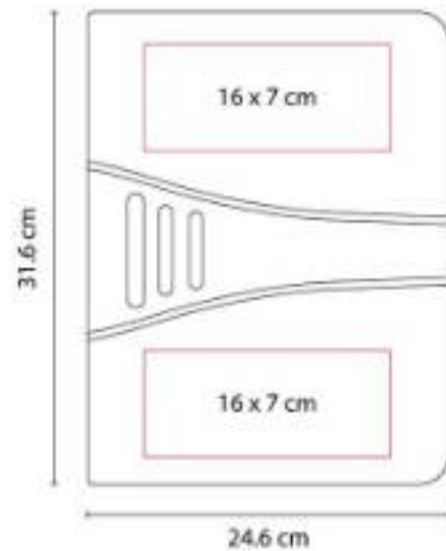

Incluye block de raya tamaño A4 con 20 hojas. No incluye bolígrafo.