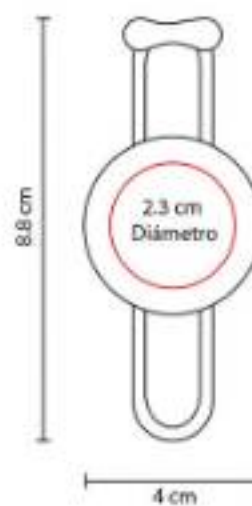

Incluye caja individual.