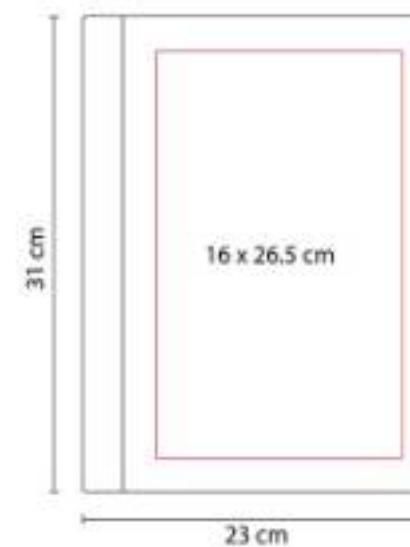

"Carpeta ecológica. Incluye block de raya tamaño A4 con 30 hojas, bolígrafo y notas adheribles."