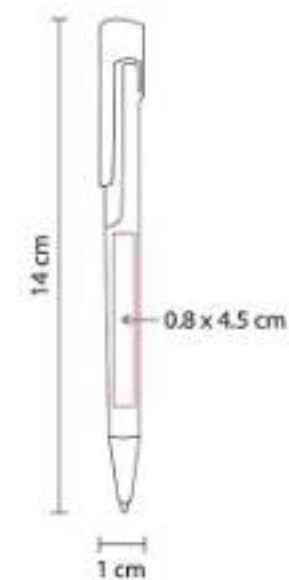

Material: Plástico
Técnica de impresión: Serigrafía /
Tampografía
Área de impresión: 0.8 x 4.5 cm
Colores: Azul, Naranja, Plata, Rojo, Verde

Mecanismo pulsador.

SH 1035
BOLÍGRAFO TXT

Material: Plástico
Técnica de impresión: Serigrafía /
Tampografía
Área de impresión: 0.8 x 4.5 cm
Colores: Azul, Naranja, Rojo