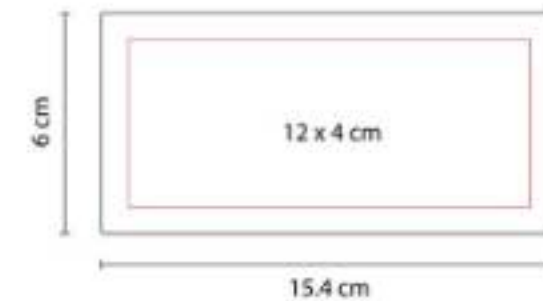

HL 61200
PORTA NOTAS INZIA

Material: Cartón / Papel / Plástico
Técnica de impresión: Serigrafía
Área de impresión: 12 x 4 cm
Colores: Beige

"Incluye 2 blocks de notas adheribles y banderas de 6 colores, regla de 12 cm y bolígrafo ecológico."