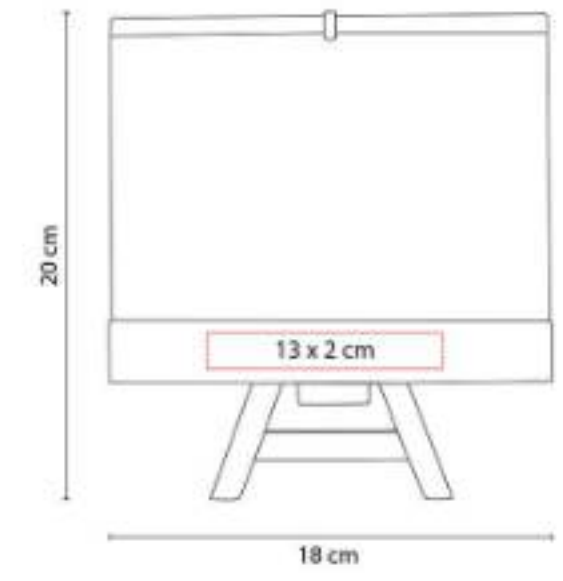

Material: Plástico
Técnica de impresión: Serigrafía
Área de impresión: 7 x 2 cm
Colores: Blanco

2 Posiciones: horizontal y vertical. Tamaño de la foto 18 x 13 cm.

PRT 018
PORTARRETRATO AREZZO

Material: Madera
Técnica de impresión: Láser / Serigrafía
Área de impresión: 13 x 2 cm
Colores: Cafe

Tamaño de la foto 18 x 12.5 cm.

PRT 115
PORTARRETRATO LAUSANA

Material: Plástico
Técnica de impresión: Serigrafía
Área de impresión: 12 x 3 cm
Colores: Blanco, Negro

2 Posiciones: horizontal y vertical. Tamaño de la foto 10 x 15 cm.