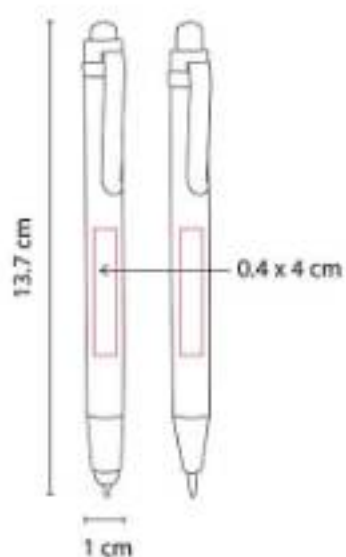

Bolígrafo con touch screen y lapicera 0.5 mm.
Mecanismo pulsador. Incluye estuche.