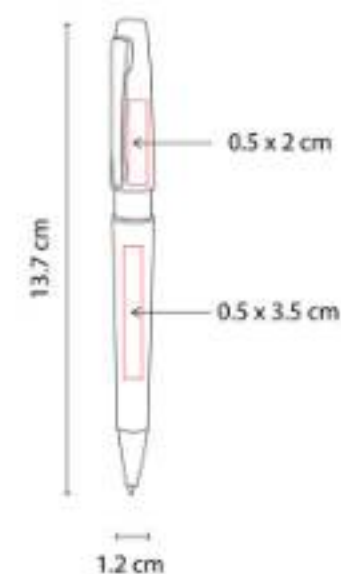

Material: Aluminio
Técnica de impresión: Láser
Área de impresión: 0.5 x 3.5 cm Inferior /
0.5 x 2 cm Superior
Colores: Gris, Negro

Bolígrafo terminado rubber. Mecanismo
pulsador. Incluye funda.

SH 7070
BOLÍGRAFO SINTRA