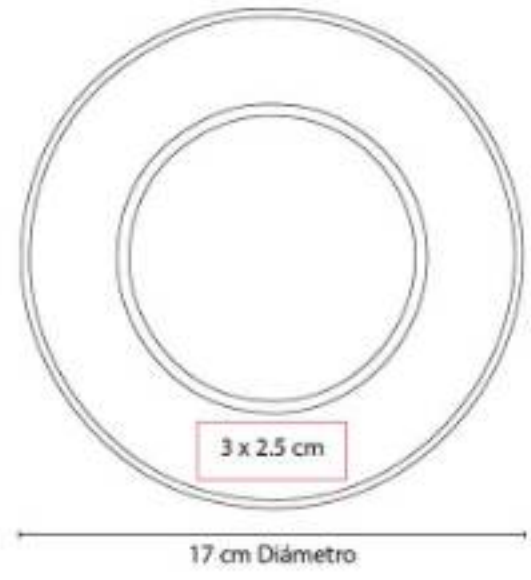

Material: Aluminio
Técnica de impresión: Láser / Pantógrafo / Serigrafía
Área de impresión: 3 x 2.5 cm
Colores: Plata

Tamaño de la foto 10 x 10 cm.