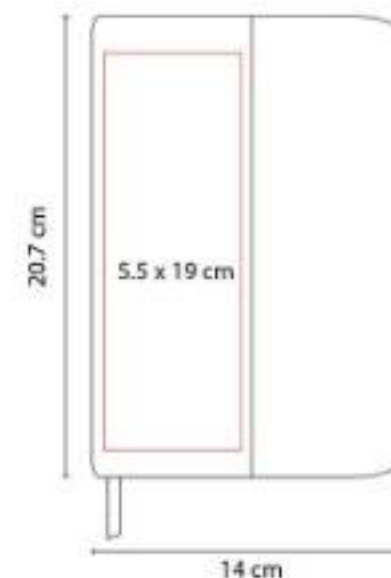

80 Hojas de raya. Incluye separador de hojas.