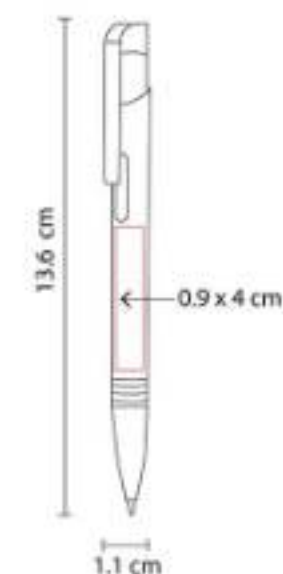

Mecanismo pulsador. Incluye estuche transparente.

BOLÍGRAFOS | BOLÍGRAFOS METÁLICOS