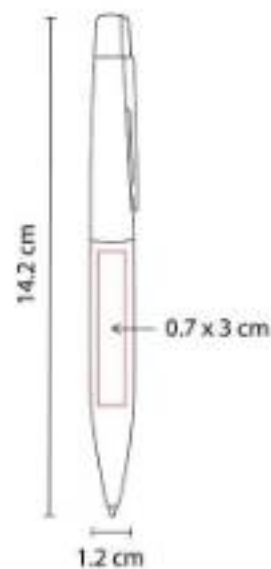

Bolígrafo y marcatexto con tapón.

SH 2200 BOLÍGRAFO USB 8 GB NEUSS

Capacidad: 8 GB
Material: Metal / Plástico
Técnica de impresión: Láser / Serigrafía
Área de impresión: 0.7 x 3 cm
Colores: Gris Mate

Bolígrafo USB de 8 GB. Mecanismo twist.
Incluye estuche.