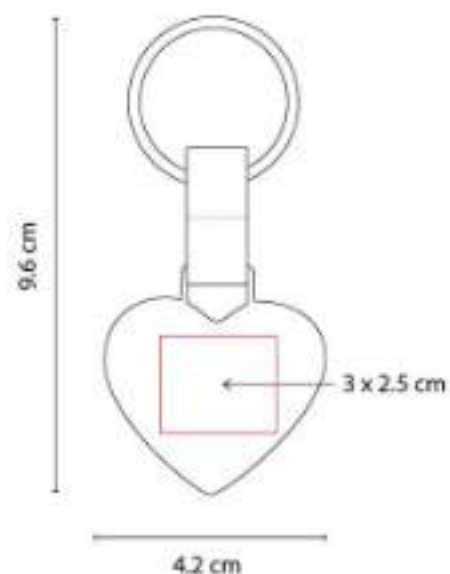

Incluye caja individual.