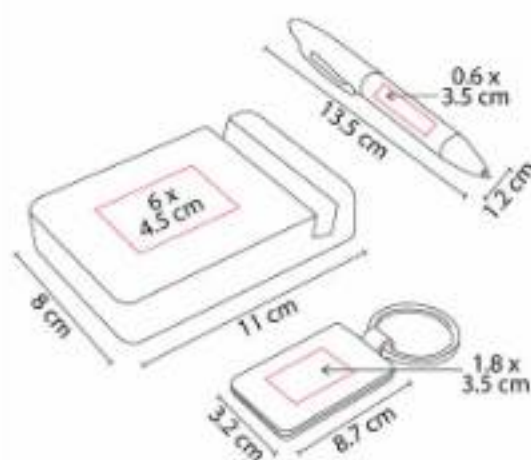

Incluye tarjetero, base con bolígrafo, abrecartas, reloj y caja de regalo.

60700 SET VINSTRA

Material: Curpiel / Metal
Técnica de impresión: Láser / Serigrafía
Área de impresión: 0.7 x 4 cm Llaverero / 8.5 x 1 cm Tarjetero
Colores: Negro

"Incluye tarjetero, llaverero y caja de regalo."

60800
SET DE ESCRITORIO MONARCA

Material: Hule / Metal
Técnica de impresión: Láser / Serigrafía
Área de impresión: 4 x 1.5 cm Tarjetero / 3 x 1.5 cm Porta notas / 1 x 3 cm Abrecartas / 2 x 2 cm Reloj
Colores: Negro

"Incluye reloj, porta notas (100 hojas), abrecartas, tarjetero y caja de regalo."

61100
SET LUBOKA

Material: Madera
Técnica de impresión: Láser / Serigrafía
Área de impresión: 4.5 x 6 cm Base / 1.8 x 3.5 cm Llavero / 0.6 x 3.5 cm Bolígrafo
Colores: Beige