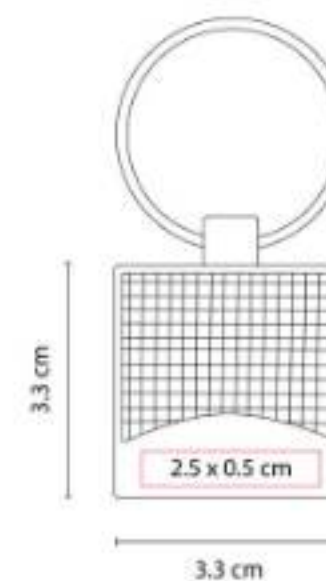

M 63272
LLAVERO CASAÁMEGARA

Material: Metal
Técnica de impresión: Láser / Pantógrafo
Área de impresión: 2.5 x 1.5 cm
Colores: Plata

Incluye caja individual.

M 63273
LLAVERO BRISBANE

Material: Metal / Fibra de Carbono
Técnica de impresión: Láser / Pantógrafo
Área de impresión: 2.5 x 0.5 cm
Colores: Negro