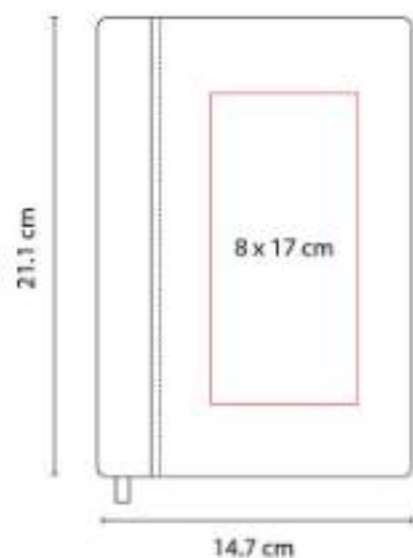

Libreta con 80 hojas de raya. Incluye separador de hojas.