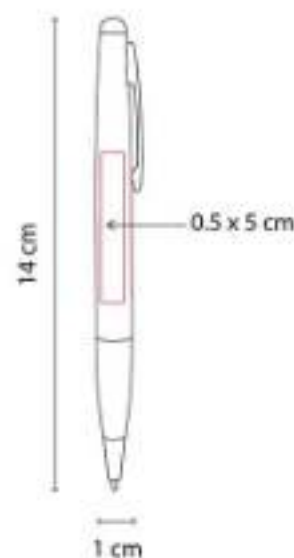

Bolígrafo con touch screen y grip antiderrapante. Mecanismo twist. Incluye funda.