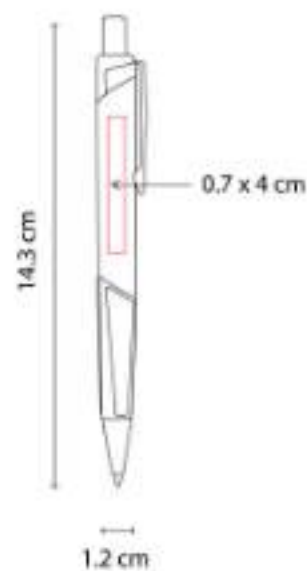

Bolígrafo cuerpo triangular y grip antiderrapante. Mecanismo pulsador. Incluye estuche.