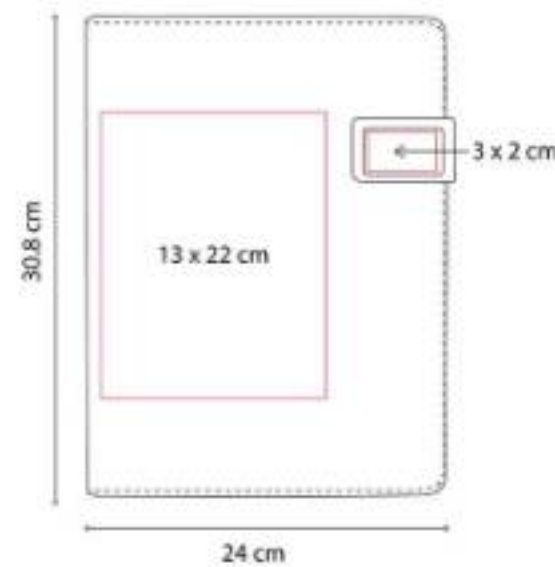

Incluye block de raya tamaño A4 con 20 hojas. No incluye bolígrafo.

M 80750
CARPETA MIRAM

Material: Poliéster
Técnica de impresión: Láser en Placa Metálica / Serigrafía en Cubierta
Área de impresión: 13 x 22 cm Cubierta / 3 x 2 cm Placa Metálica
Colores: Negro