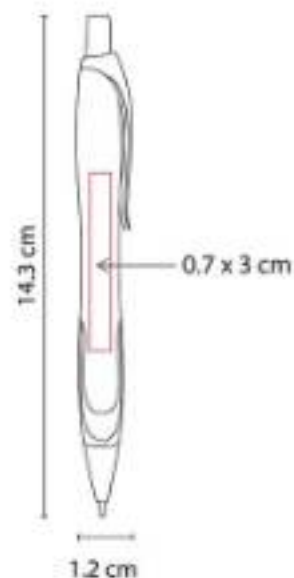

Material: Plástico
Técnica de impresión: Serigrafía /
Tampografía
Área de impresión: 0.7 x 3 cm
Colores: Azul, Rojo, Verde