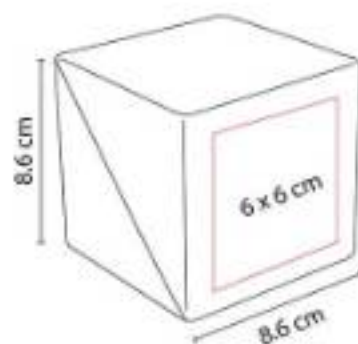

Material: Cartón / Papel
Técnica de impresión: Serigrafía
Área de impresión: 6 x 6 cm
Colores: Beige