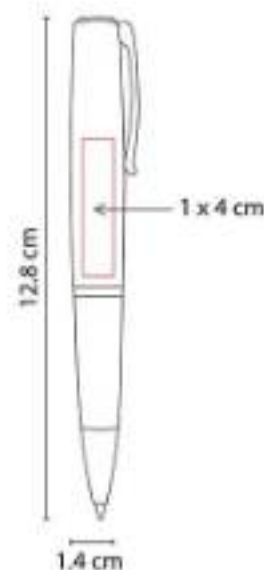

Mecanismo twist. Incluye estuche imantado.