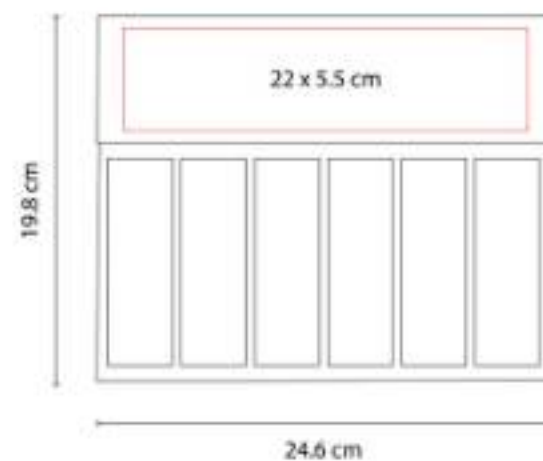

"Programador semanal con 100 hojas. Incluye bolígrafo ecológico, clips y banderillas adheribles de 6 colores.