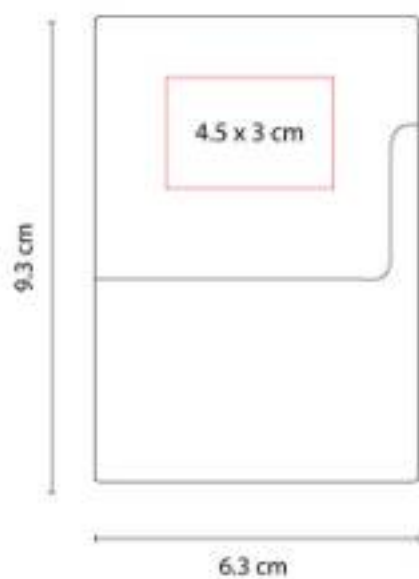

Material: Metal
Técnica de impresión: Láser / Serigrafía
Área de impresión: 4.5 x 3 cm
Colores: Negro

Posición vertical.