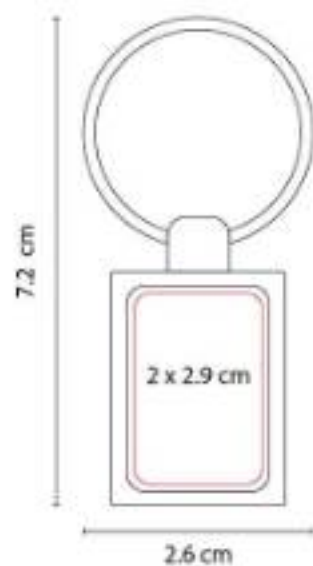

Incluye caja individual.