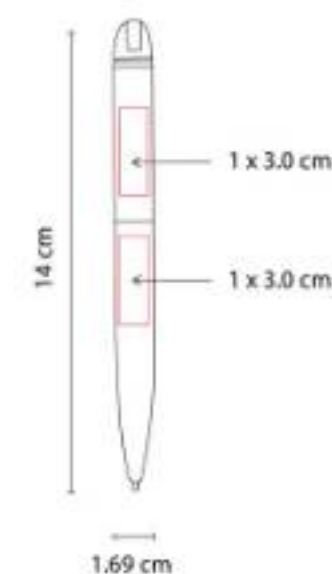

Mecanismo twist. Incluye estuche.