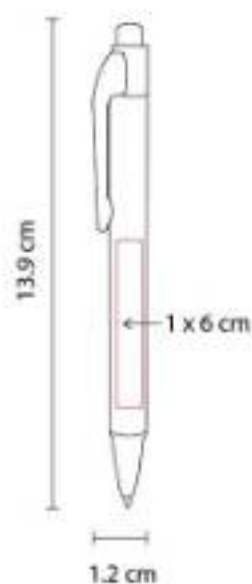

Material: Plástico
Técnica de impresión: Serigrafía /
Tampografía
Área de impresión: 1 x 6 cm
Colores: Amarillo, Azul, Morado, Naranja,
Negro, Rojo, Verde