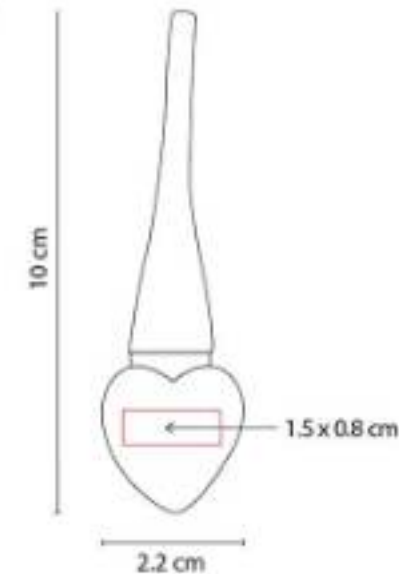

Incluye caja individual.

M 2035
LLAVERO LEGACY

Material: Curpiel / Metal
Técnica de impresión: Láser / Pantógrafo
Área de impresión: 2 x 1.5 cm
Colores: Negro

Incluye caja individual.

M 2040
LLAVERO LOVE

Material: Hule / Metal
Técnica de impresión: Láser
Área de impresión: 1.5 x 0.8 cm
Colores: Rojo