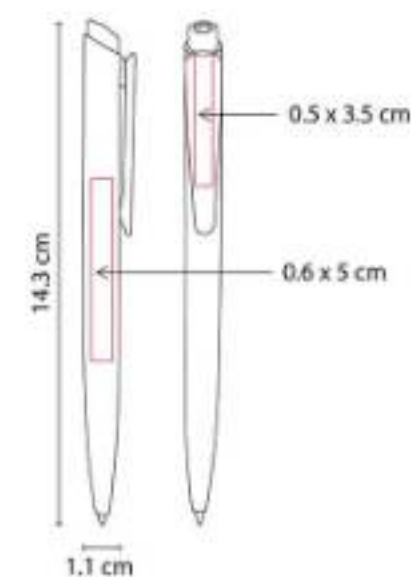

Material: Plástico
Técnica de impresión: Serigrafía /
Tampografía
Área de impresión: 0.6 x 5 cm Barril / 0.5 x
3.5 cm Clip
Colores: Azul, Blanco, Negro, Rojo