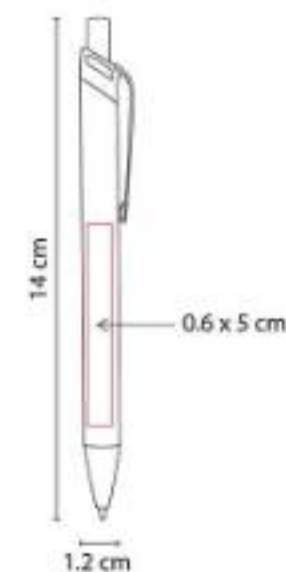

Mecanismo pulsador. Incluye estuche.