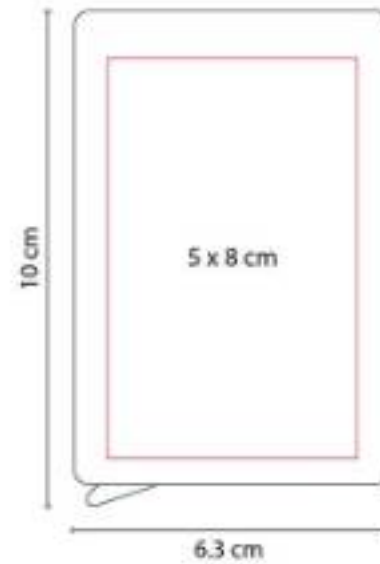

Material: Aluminio
Técnica de impresión: Láser / Pantógrafo / Serigrafía
Área de impresión: 5 x 8 cm
Colores: Gris