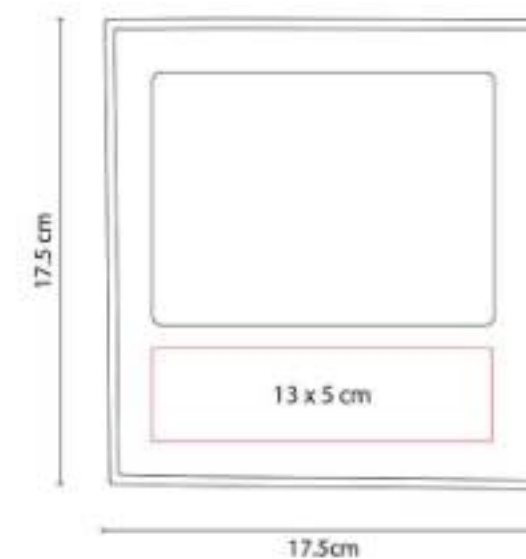

2 Posiciones: horizontal y vertical. Tamaño de la foto 13.5 x 8.5 cm.

OFICINA | PORTARRETRATOS