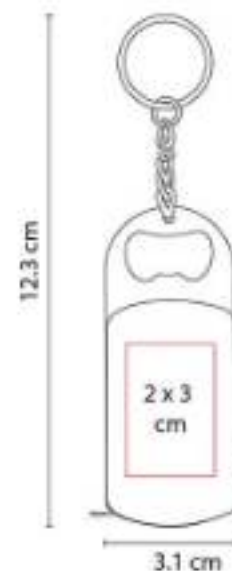

Llavero destapador con lámpara de 1 LED y
flexómetro de cinta metálica de 1 m.