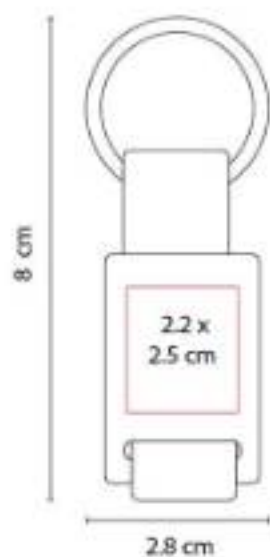

Incluye caja individual.

OFICINA | LLAVEROS

M 5813 LLAVERO CASPIO

Material: Metal / Tela
Técnica de impresión: Láser / Pantógrafo / Serigrafía
Área de impresión: 2.2 x 2.5 cm
Colores: Amarillo, Azul, Negro, Rojo, Verde