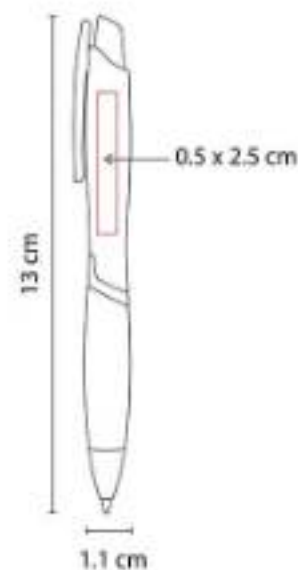

Material: Plástico
Técnica de impresión: Serigrafía /
Tampografía
Área de impresión: 0.5 x 2.5 cm
Colores: Azul