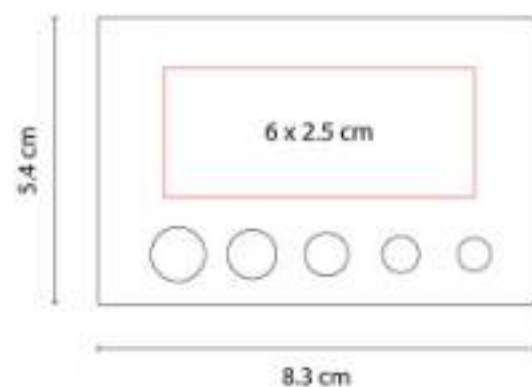

Contiene 5 tiras de banderillas adhesibles de colores.