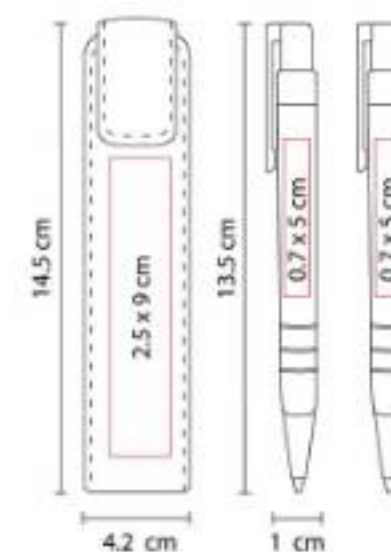

Bolígrafo y lapicera 0.5 mm. Mecanismo pulsador. Incluye estuche con imán para cerrado.