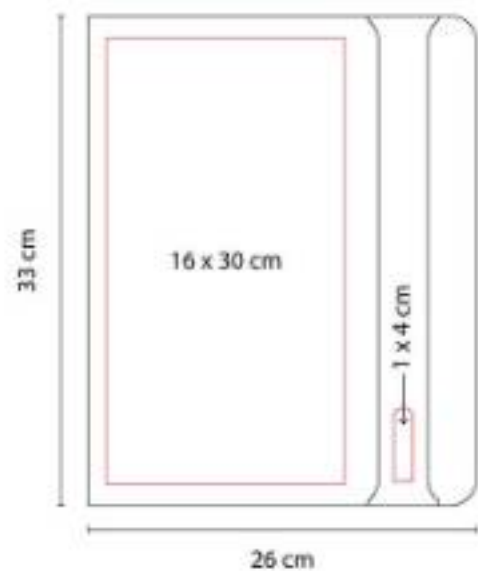

"Incluye block de raya tamaño A4 con 20
 hojas, elástico para bolígrafo, compartimento
 para documentos y tarjetas.

M 81300
CARPETA RECORD

Material: Curpiel
Técnica de impresión: Láser / Serigrafía
Área de impresión: 16 x 30 cm Cubierta / 1 x 4 cm Placa Metálica
Colores: Negro