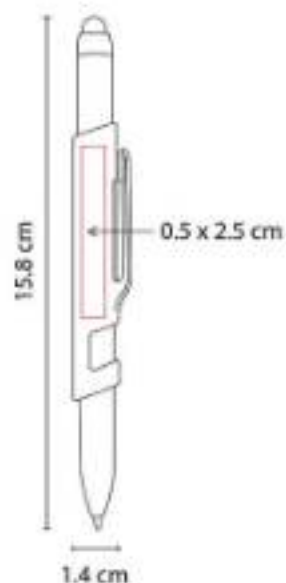

Bolígrafo con touch screen. Mecanismo twist. Incluye funda.

SH 2860 BOLÍGRAFO DENEBO

Material: Plástico
Técnica de impresión: Serigrafía / Tampografía
Área de impresión: 0.5 x 2.5 cm
Colores: Azul Mate, Blanco, Plata, Rojo Mate