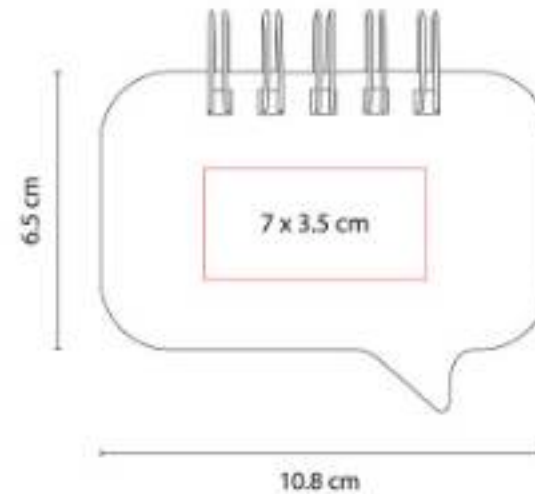

Incluye 5 tiras de banderillas y 3 blocks de notas adheribles de colores. Espiral metálico doble.