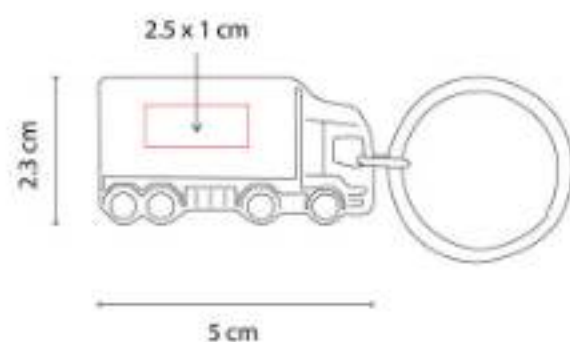

M 63271
LLAVERO CAMION ETRETRIA

Material: Metal
Técnica de impresión: Láser / Pantógrafo
Área de impresión: 2.5 x 1 cm
Colores: Plata

M 63272
LLAVERO CASAÁMEGARA

Material: Metal
Técnica de impresión: Láser / Pantógrafo
Área de impresión: 2.5 x 1.5 cm
Colores: Plata

Incluye caja individual.

M 63273
LLAVERO BRISBANE

Material: Metal / Fibra de Carbono
Técnica de impresión: Láser / Pantógrafo
Área de impresión: 2.5 x 0.5 cm
Colores: Negro

Incluye caja individual.

OFICINA | LLAVEROS