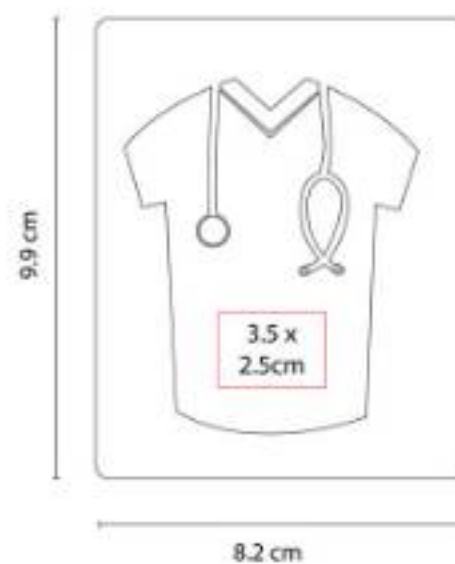

Incluye 2 blocks de notas adheribles y 5 banderillas de colores.