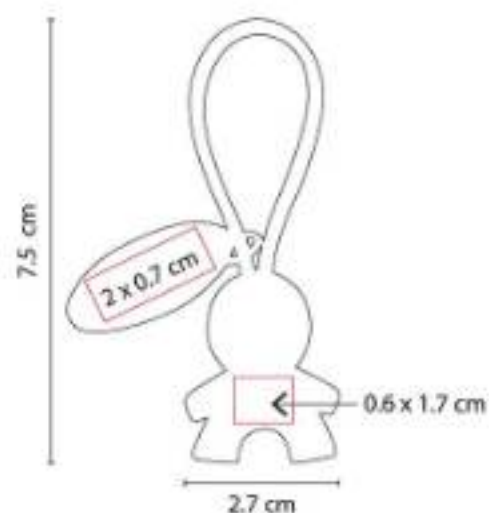

Incluye placa metálica para grabado y caja individual.