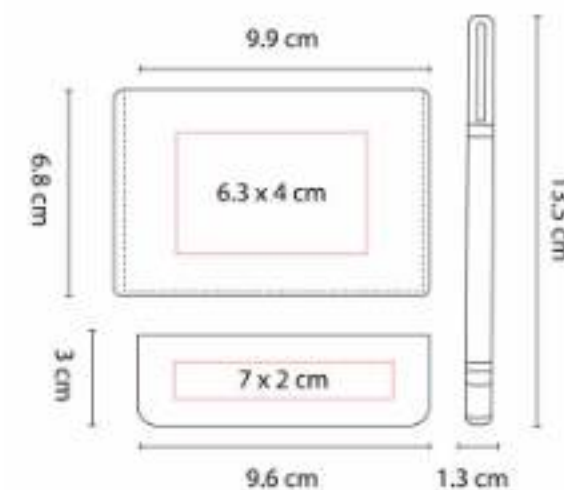

**61900
SET BORAWLI**

Material: Curpiel / Metal
Técnica de impresión: Láser / Serigrafía
Área de impresión: 1.5 x 1.5 cm Llavero / 0.5 x 3 cm Bolígrafo
Colores: Negro

"Incluye bolígrafo, llavero y caja de regalo."

**62200
SET GOYAN**

Material: Curpiel Libreta / Acero Inoxidable Bolígrafo / Metal Tarjetero
Técnica de impresión: Láser y Serigrafía en Bolígrafo y Tarjetero / Láser y Termograbado en Libreta
Área de impresión: 5 x 17 cm Libreta / 0.8 x 4 cm Bolígrafo / 4.5 x 3 cm Tarjetero
Colores: Negro

**62500
SET LIPETSK**

Capacidad: "2,600 mAh"
Material: Curpiel y Metal Bolígrafo y Tarjetero / Curpiel y Plástico Power Bank
Técnica de impresión: Serigrafía / Láser
Área de impresión: 7 x 2 cm Power Bank / 0.6 x 5.5 cm Bolígrafo / 6.3 x 4 cm Tarjetero
Colores: Gris