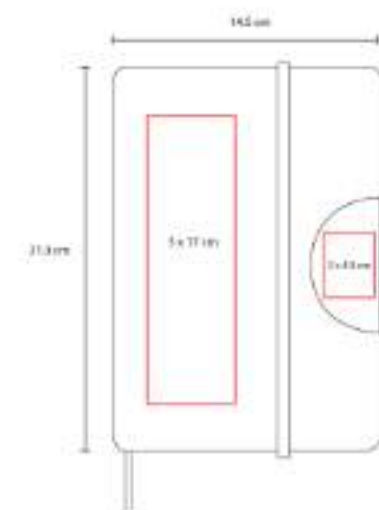

Libreta con 80 hojas de raya. Incluye separador de hojas y placa de plástico con luz. El logo se enciende al grabar.

HL 9080
LIBRETA PAULO

Material: Curpiel / Bambú
Técnica de impresión: Láser / Termograbado
Área de impresión: 5 x 17 cm Libreta / 2 x 4.5 cm Bambú
Colores: Gris