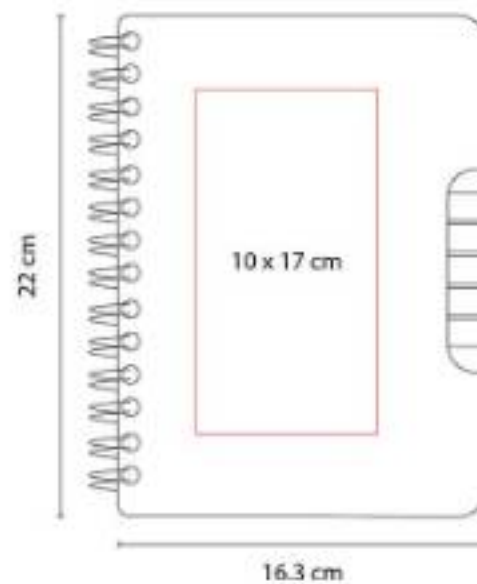

"Libreta con 100 hojas de raya.