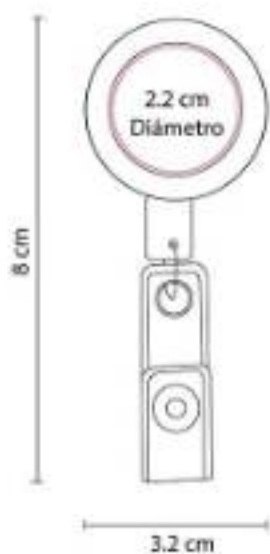

Cordón de 70 cm. Incluye clip porta tarjetas.