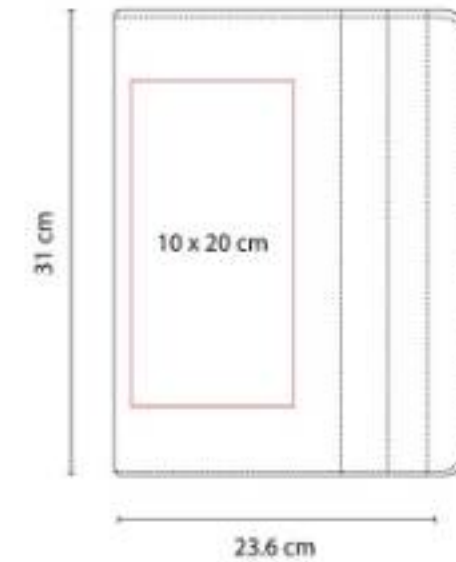

Material: Curpiel / Tela
Técnica de impresión: Láser / Serigrafía / Termograbado
Área de impresión: 10 x 20 cm
Colores: Gris, Negro