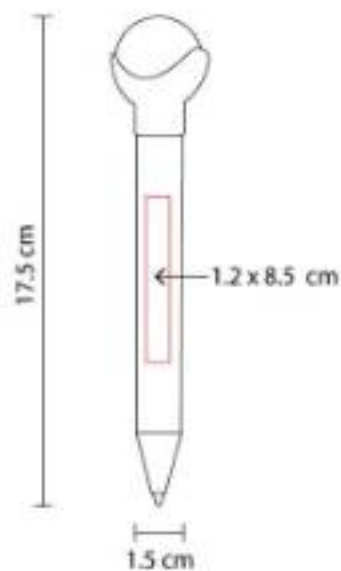

Material: Plástico
Técnica de impresión: Serigrafía / Tampografía
Área de impresión: 1 x 5.5 cm
Colores: Azul, Rojo

Mecanismo pulsador.

SH 2700 BOLÍGRAFO CON PELOTA BYRON

Material: Plástico
Técnica de impresión: Serigrafía
Área de impresión: 1.2 x 8.5 cm
Colores: Rojo