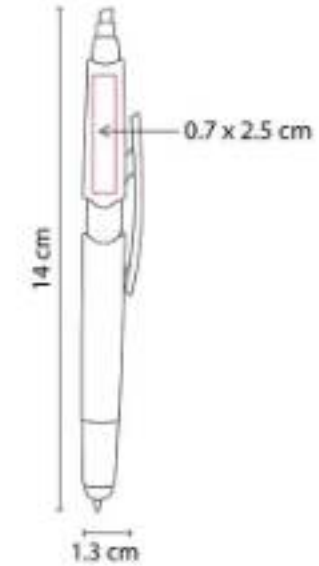

Bolígrafo con touch screen y marcatexto.
Mecanismo pulsador.