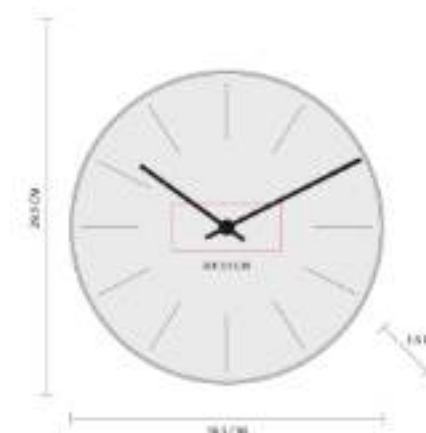

Reloj de pared. Batería (1 pila AA) no incluida.