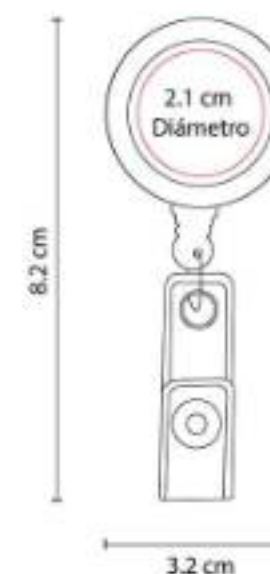

Material: Plástico
Técnica de impresión: Goteado en Resina /
Tampografía
Área de impresión: 2.1 cm Diámetro
Colores: Azul Translucido, Blanco, Naranja,
Negro, Rojo Translucido, Verde