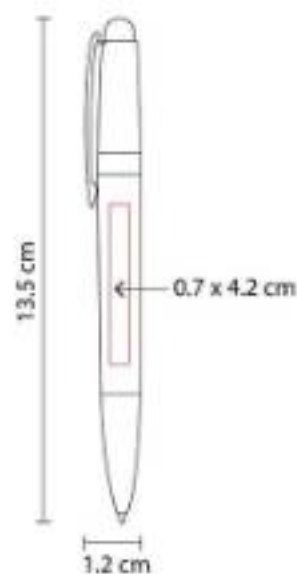

Mecanismo twist. Incluye estuche.