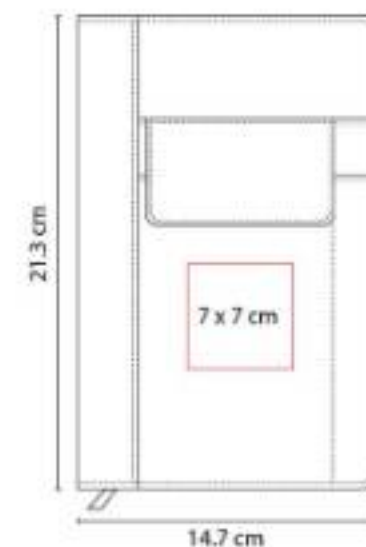

HL 2050
LIBRETA RIDGE

Material: Cartón
Técnica de impresión: Serigrafía
Área de impresión: 6 x 13 cm
Colores: Azul, Negro, Rojo, Verde

"Libreta con 70 hojas de raya.

HL 2070
LIBRETA SELIGER

Material: Paja / Curpiel
Técnica de impresión: Serigrafía / Termograbado
Área de impresión: 7 x 7 cm
Colores: Azul