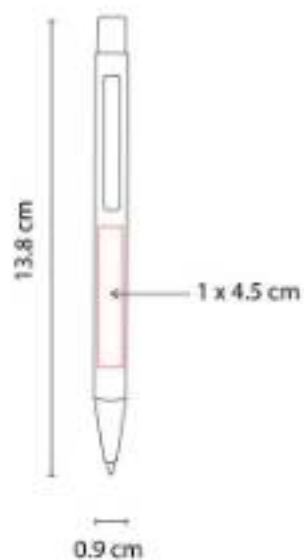

Mecanismo pulsador. Incluye funda.

SH 2610
BOLÍGRAFO SENY

Material: Acero Inoxidable
Técnica de impresión: Grabado Espejo / Serigrafía / Láser
Área de impresión: 0.7 x 4 cm
Colores: Negro