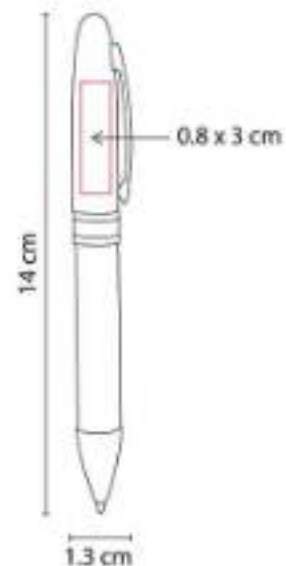

Mecanismo twist. Incluye estuche.