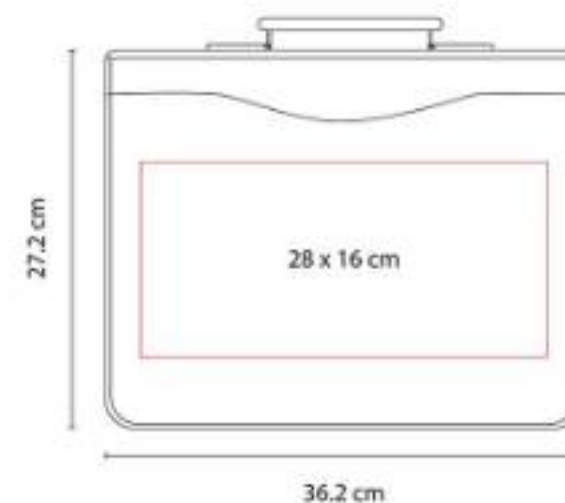

SIN 014
CARPETA PORTAFOLIO

Material: Curpiel
Técnica de impresión: Láser / Serigrafía
Área de impresión: 28 x 16 cm
Colores: Negro

Carpeta portafolio con block de raya tamaño A4 con 20 hojas. Arillo de 1.25 pulgadas. No incluye bolígrafo.