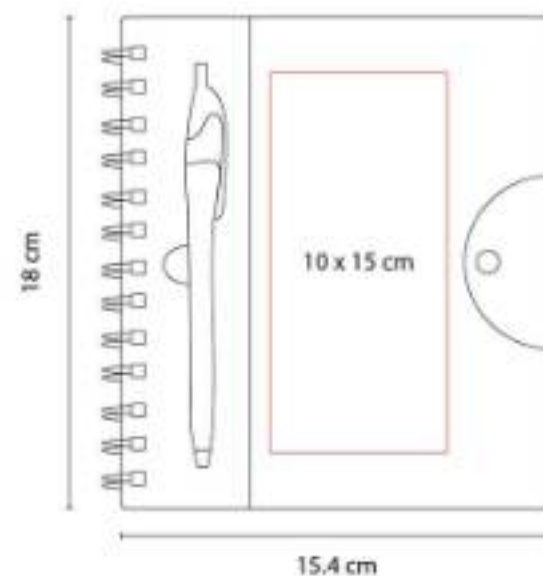

"Libreta con 100 hojas de raya. Incluye bolígrafo, espiral metálico doble y broche para cerrar."