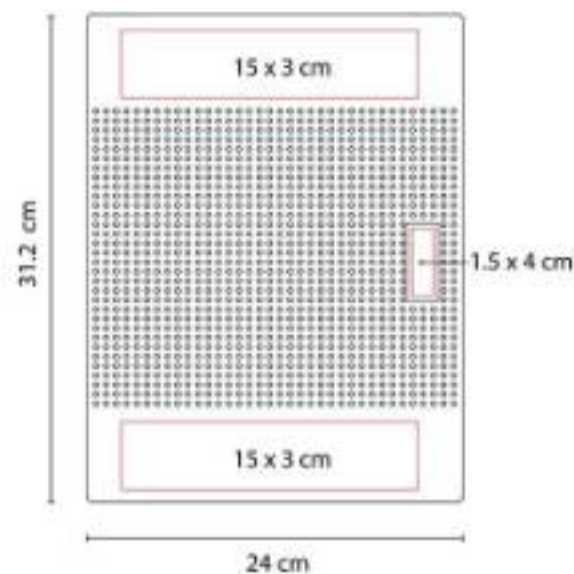

Material: Curpiel
Técnica de impresión: Láser en Placa Metálica / Serigrafía en Cubierta
Área de impresión: 15 x 3 cm Cubierta / 1.5 x 4 cm Placa Metálica
Colores: Negro