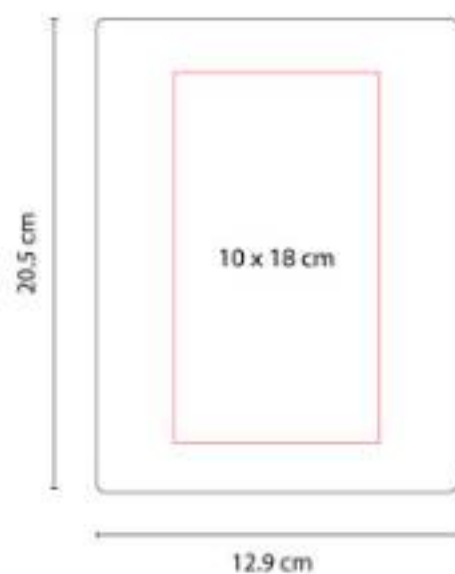

Libreta con 80 hojas de raya y pasta flexible.