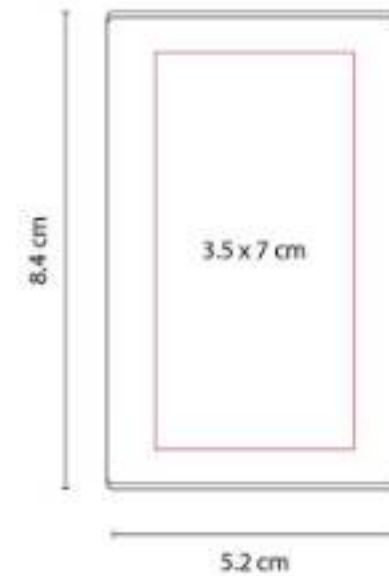

Material: Plástico
Técnica de impresión: Serigrafía
Área de impresión: 3.5 x 7 cm
Colores: Azul, Blanco, Rojo