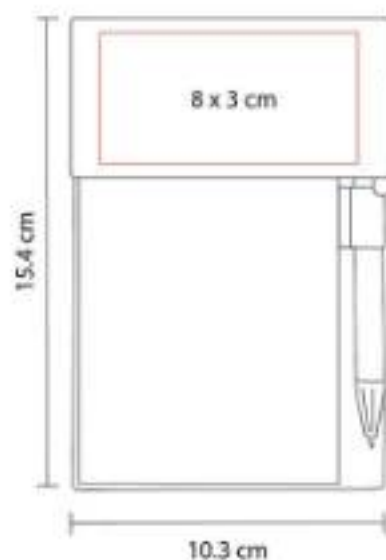

Material: Plástico
Técnica de impresión: Serigrafía
Área de impresión: 5 x 5 cm
Colores: Negro

Incluye 200 hojas de notas.

HL 6530
PORTA NOTAS AZALAI

Material: Cartón / Papel
Técnica de impresión: Serigrafía
Área de impresión: 8 x 3 cm
Colores: Beige