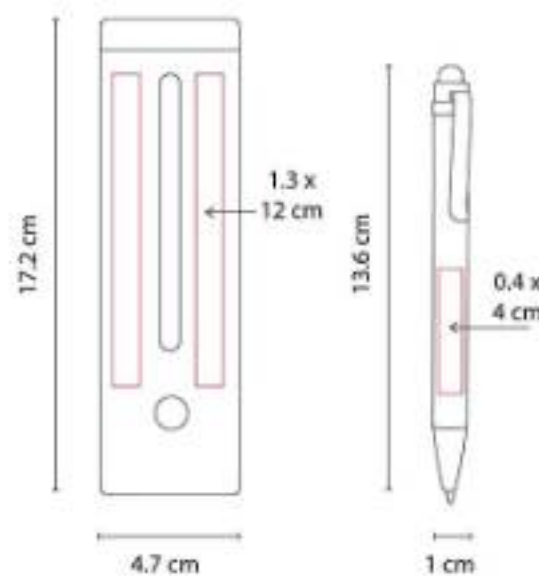

Bolígrafo y estuche de madera. Estuche con porta pluma y porta tarjetas.