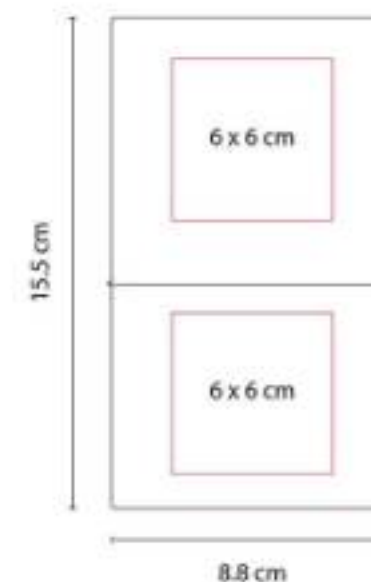

Material: Curpiel
Técnica de impresión: Serigrafía / Termograbado
Área de impresión: 4 x 11 cm
Colores: Negro

80 Hojas de raya. Incluye separador de hojas.

HL 1650
LIBRETA VALANTI

Material: Curpiel
Técnica de impresión: Láser / Termograbado / Serigrafía
Área de impresión: 6 x 6 cm
Colores: Azul, Negro