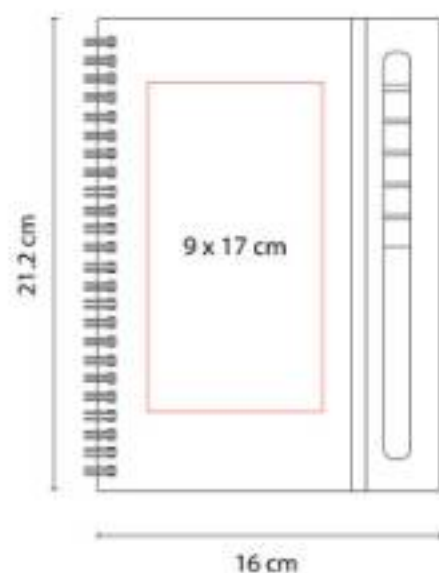

"Libreta con 80 hojas de raya. Incluye notas adheribles de colores, espiral metálico doble y elástico para cerrar.