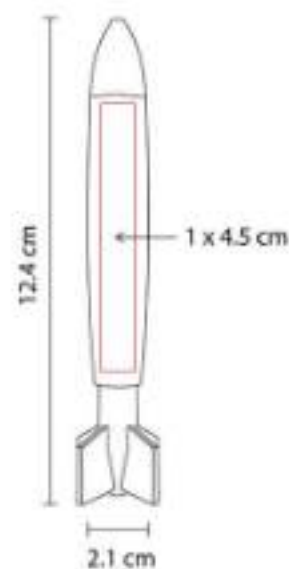

Mecanismo pulsador.