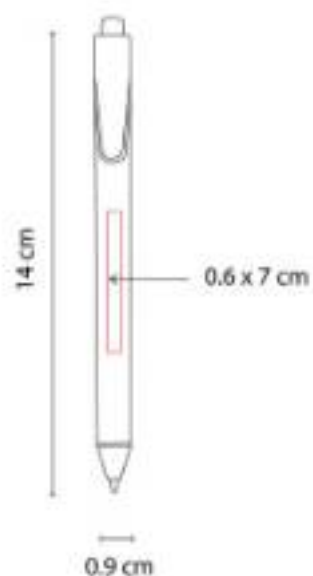

Material: Plástico
Técnica de impresión: Serigrafía / Tampografía
Área de impresión: 0.6 x 7 cm
Colores: Azul Mate, Gris, Rojo

Mecanismo pulsador.