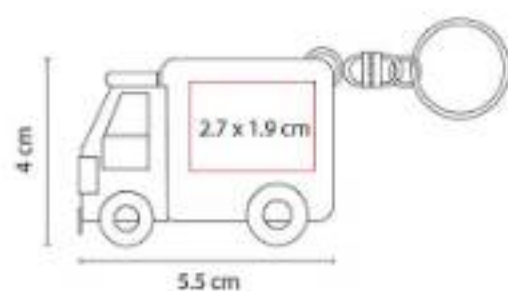

Llavero flexómetro de cinta metálica de 1 m.