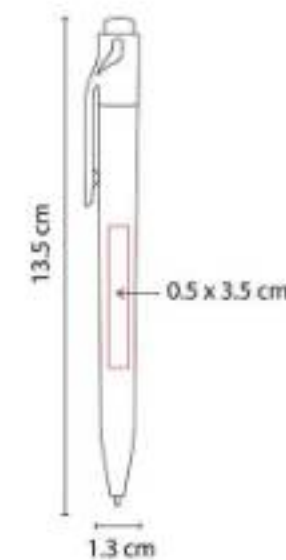

Material: Plástico
Técnica de impresión: Serigrafía /
Tampografía
Área de impresión: 0.5 x 2.5 cm
Colores: Azul

Mecanismo pulsador.

SH 2415
BOLÍGRAFO ILLER

Material: Plástico
Técnica de impresión: Serigrafía /
Tampografía
Área de impresión: 0.5 x 3.5 cm
Colores: Azul Mate, Gris Mate, Plata, Rojo
Mate, Verde Mate