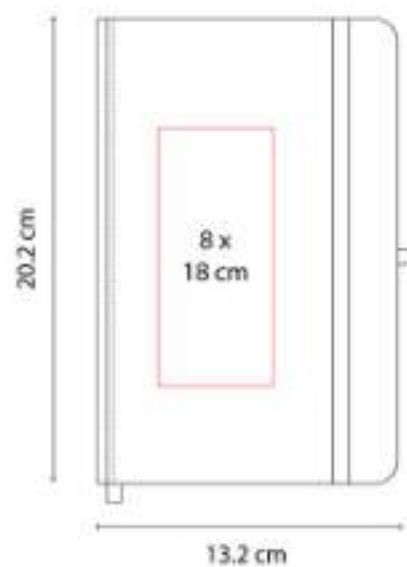

"Libreta con 80 hojas de raya. Incluye elástico para cerrar, separador de hojas y elástico para bolígrafo.

HL 9010
LIBRETA ISAR

Material: Curpiel / Metal
Técnica de impresión: Láser / Termograbado / Serigrafía
Área de impresión: 8 x 18 cm
Colores: Azul, Rojo