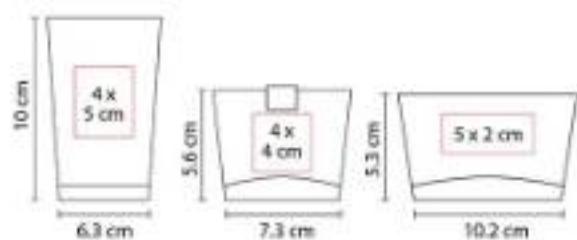

Material: Plástico
Técnica de impresión: Serigrafía /
Tampografía
Área de impresión: 4 x 5 cm Porta Plumas /
4 x 4 cm Despachador de Clips / 5 x 2 cm
Organizador Doble
Colores: Blanco