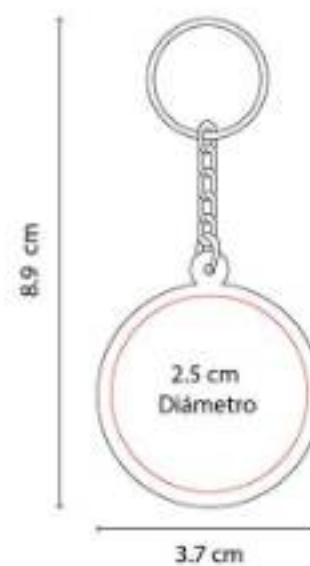

Material: Metal
Técnica de impresión: Grabado Espejo / Serigrafía / Láser
Área de impresión: 2 x 1.8 cm
Colores: Gris Mate

Llavero destapador.

K 100
LLAVERO ANTI-STRESS

Material: PU
Técnica de impresión: Tampografía
Área de impresión: 2.5 cm Diámetro
Colores: Azul, Plata, Rojo