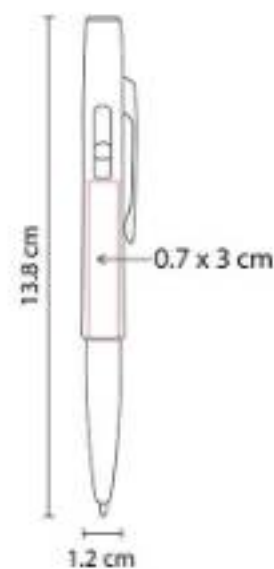

Bolígrafo con touch screen y tapón. Terminado rubber.