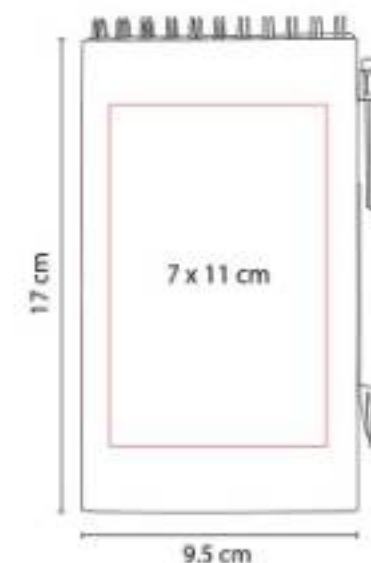

"Libreta con 20 hojas de raya.