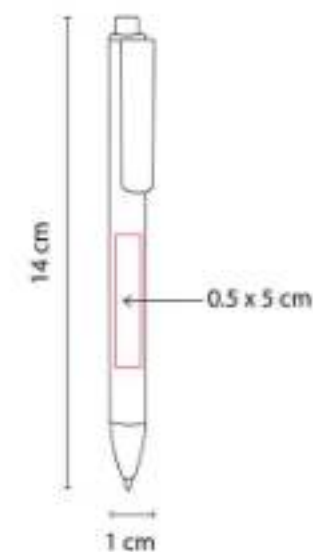

Material eco-friendly. Mecanismo pulsador.