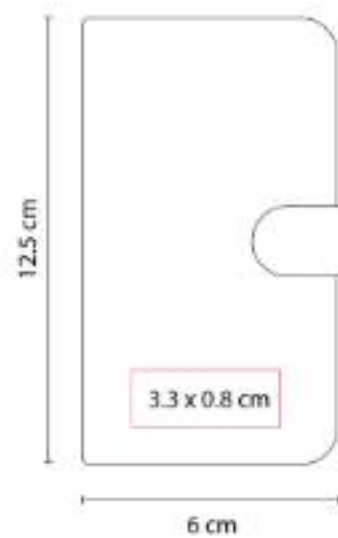

Colores: Negro