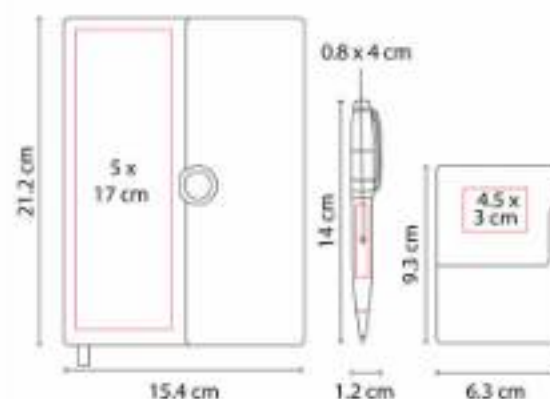

61700
SET SARATOV

Capacidad: 525 ml
Material: Acero Inoxidable y Plástico Termo /
Aluminio Bolígrafo / Metal Tarjetero
Técnica de impresión: "Láser y Serigrafía
en Bolígrafo y Tarjetero / Láser, Serigrafía y
Tampografía en Termo"
Área de impresión: 5.5 x 14 cm Termo / 0.6
x 5 cm Bolígrafo / 4.5 x 3 cm Tarjetero
Colores: Negro

**61900
SET BORAWLI**

Material: Curpiel / Metal
Técnica de impresión: Láser / Serigrafía
Área de impresión: 1.5 x 1.5 cm Llavero / 0.5 x 3 cm Bolígrafo
Colores: Negro

"Incluye bolígrafo, llavero y caja de regalo."

**62200
SET GOYAN**

Material: Curpiel Libreta / Acero Inoxidable Bolígrafo / Metal Tarjetero
Técnica de impresión: Láser y Serigrafía en Bolígrafo y Tarjetero / Láser y Termograbado en Libreta
Área de impresión: 5 x 17 cm Libreta / 0.8 x 4 cm Bolígrafo / 4.5 x 3 cm Tarjetero
Colores: Negro