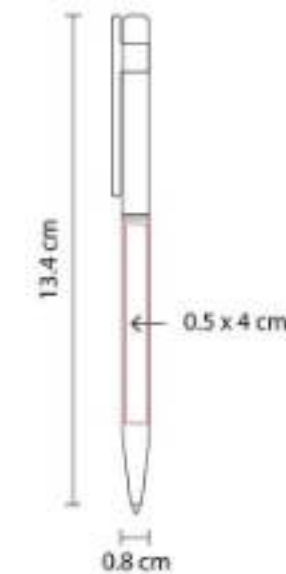

Mecanismo twist. Incluye funda.