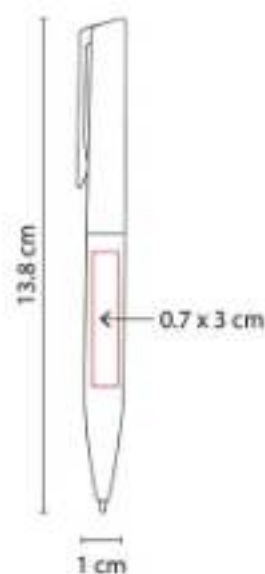

SH 1275 BOLÍGRAFO DURBAN

Material: Acero Inoxidable
Técnica de impresión: Grabado Espejo / Serigrafía / Láser
Área de impresión: 0.7 x 3 cm
Colores: Gris, Negro

Mecanismo twist. Incluye estuche.

SH 1280 BOLÍGRAFO ERIE