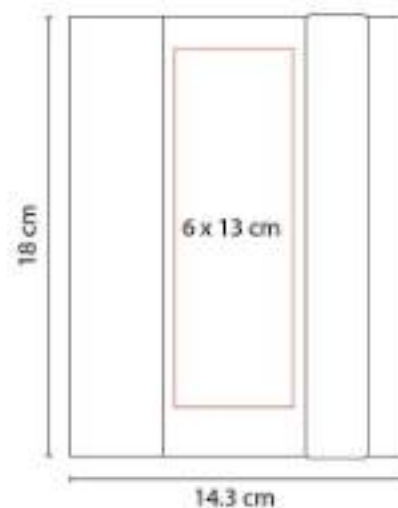

"Libreta con 70 hojas de raya.