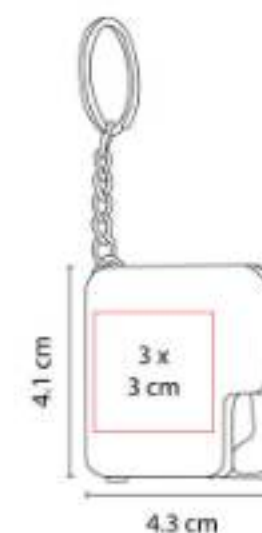

Llavero destapador con flexómetro de cinta metálica de 1 m.