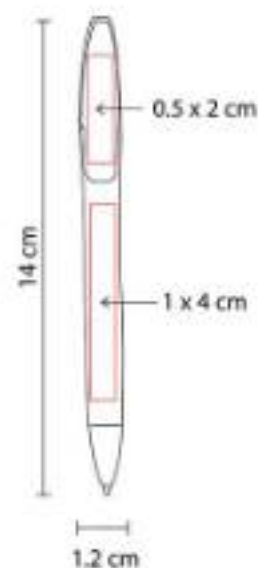

Mecanismo twist.

GEL 070 BOLÍGRAFO IROTT

Material: Plástico
Técnica de impresión: Serigrafía
Área de impresión: 0.7 x 5 cm
Colores: Azul, Gris, Negro, Rosa