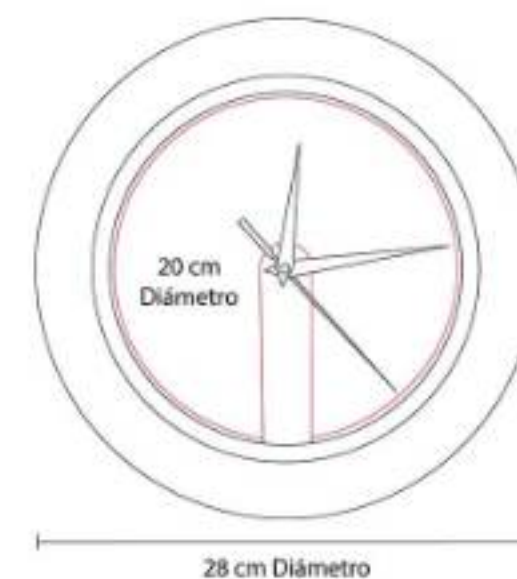

Reloj de pared. Batería (1 pila AA) no incluida. Amplia área de impresión. Venta de kit listo para armar e imprimir."