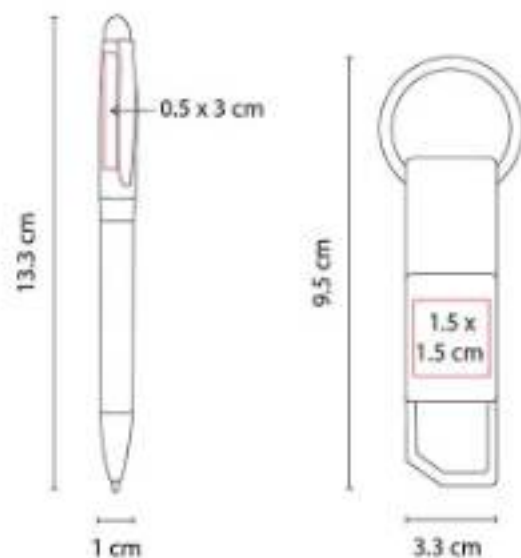

"Multi organizador con despachador de clips,
porta plumas y organizador con 2
compartimentos.

61500
SET PLITVICE

Material: Curpiel / Metal
Técnica de impresión: Laser / Serigrafía
Área de impresión: 1 x 1.3 cm Llavero / 0.6
x 3 cm Bolígrafo / 9 x 6 cm Cartera
Colores: Negro

61700
SET SARATOV

Capacidad: 525 ml
Material: Acero Inoxidable y Plástico Termo /
Aluminio Bolígrafo / Metal Tarjetero
Técnica de impresión: "Láser y Serigrafía
en Bolígrafo y Tarjetero / Láser, Serigrafía y
Tampografía en Termo"
Área de impresión: 5.5 x 14 cm Termo / 0.6
x 5 cm Bolígrafo / 4.5 x 3 cm Tarjetero
Colores: Negro

**61900
SET BORAWLI**

Material: Curpiel / Metal
Técnica de impresión: Láser / Serigrafía
Área de impresión: 1.5 x 1.5 cm Llavero / 0.5 x 3 cm Bolígrafo
Colores: Negro

"Incluye bolígrafo, llavero y caja de regalo."

**62200
SET GOYAN**

Material: Curpiel Libreta / Acero Inoxidable Bolígrafo / Metal Tarjetero
Técnica de impresión: Láser y Serigrafía en Bolígrafo y Tarjetero / Láser y Termograbado en Libreta
Área de impresión: 5 x 17 cm Libreta / 0.8 x 4 cm Bolígrafo / 4.5 x 3 cm Tarjetero
Colores: Negro