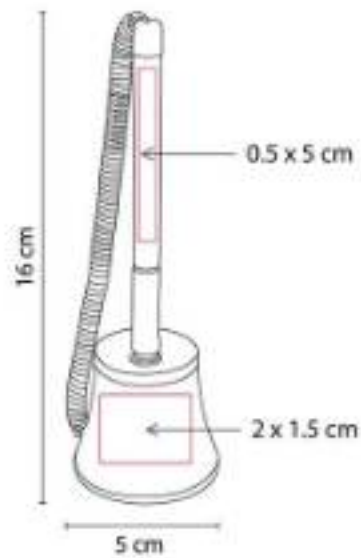

Incluye adhesivo en la parte inferior.