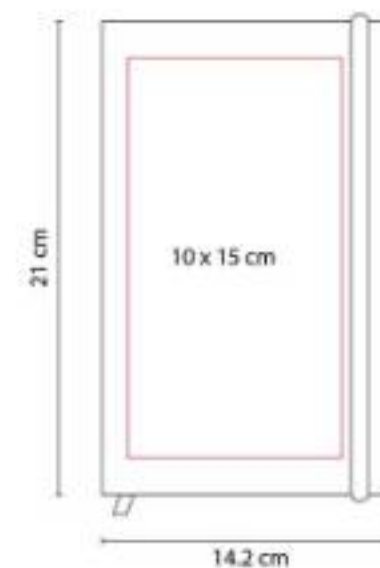

Libreta con 80 hojas de raya. Incluye separador de hojas y elástico para cerrar.