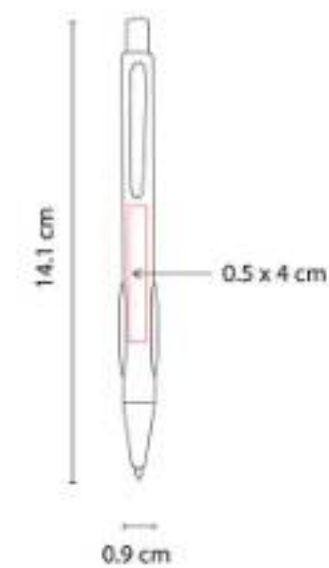

Material: Aluminio
Técnica de impresión: Láser
Área de impresión: 0.5 x 4 cm
Colores: Azul, Gris, Plata

Bolígrafo con grip antiderrapante. Mecanismo pulsador. Incluye funda.

SH 8035
BOLÍGRAFO VALTICE

Material: Aluminio
Técnica de impresión: Láser
Área de impresión: 0.5 x 4 cm
Colores: Azul