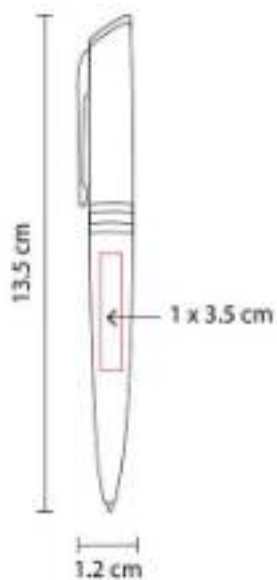

Mecanismo twist.