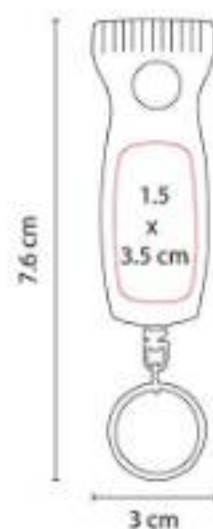

Incluye caja individual.

M 3550
LLAVERO BANGKA

Material: Curpiel
Técnica de impresión: Serigrafía
Área de impresión: 1 x 8.5 cm
Colores: Cafe, Negro

M 4010
LLAVERO CON LUZ SENY

Material: Plástico
Técnica de impresión: Serigrafía /
Tampografía
Área de impresión: 1.5 x 3.5 cm
Colores: Azul, Rojo