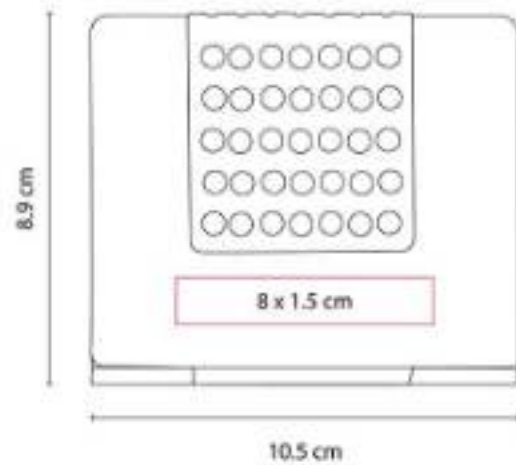

Calendario perpetuo.