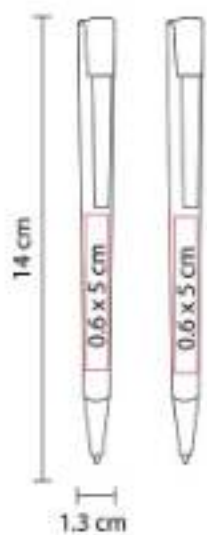

Bolígrafo y lapicera 0.5 mm. Mecanismo pulsador en clip. Incluye estuche.