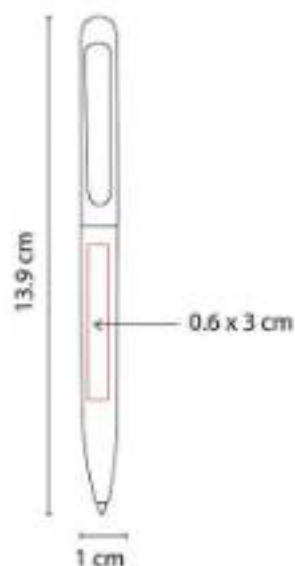

Mecanismo twist para ocultar el clip. Incluye funda.

RQ 500 BOLÍGRAFO SOURI

Material: Aleación Cobre
Técnica de impresión: Grabado Espejo / Serigrafía
Área de impresión: 0.7 x 5.5 cm
Colores: Azul, Blanco, Plata, Rojo