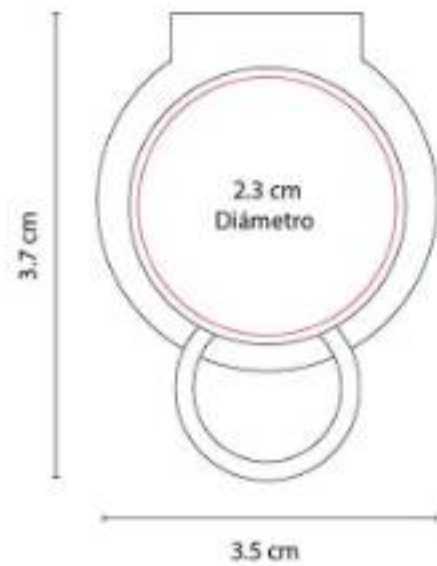

K 650 LLAVERO HESSE

Material: Plástico
Técnica de impresión: Serigrafía /
Tampografía
Área de impresión: 2.3 cm Diámetro
Colores: Azul, Negro, Rojo

Sujetador de llaves para bolsa con imán.

KTC 022 CLIP SAMARA