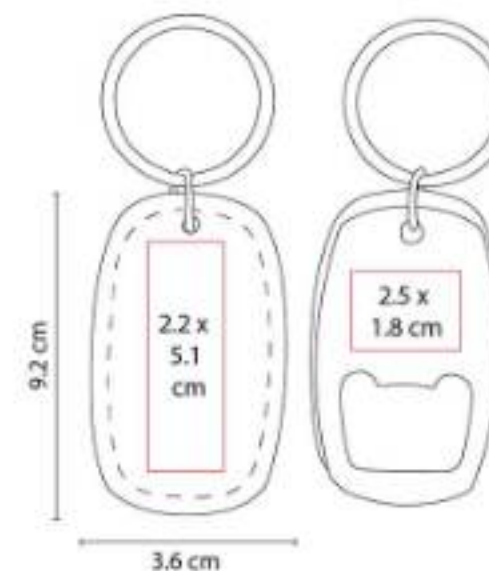

Llavero con destapador. Incluye caja individual.