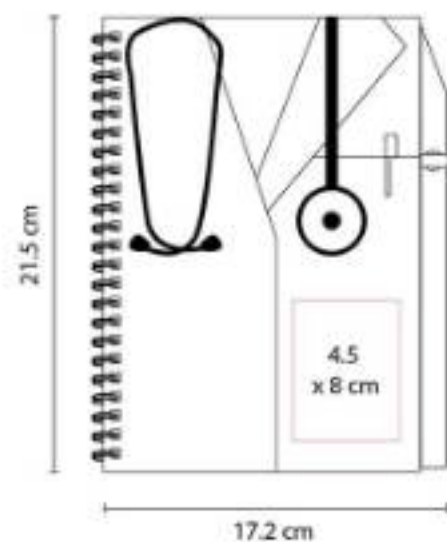

Libreta con 100 hojas de raya. Con espiral metálico doble y elástico para bolígrafo.