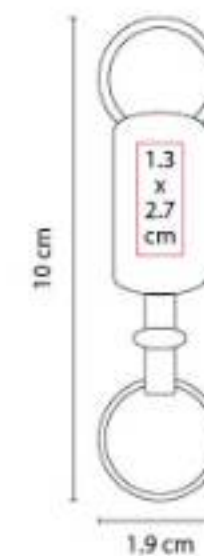

Llavero con una argolla separable. Incluye caja individual.