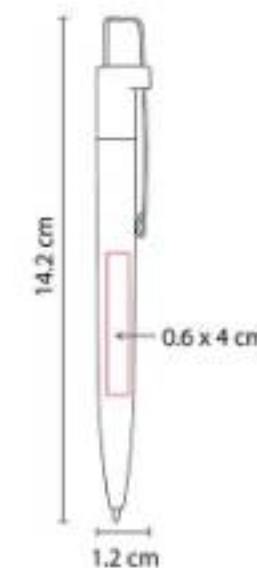

Mecanismo pulsador. Incluye estuche.