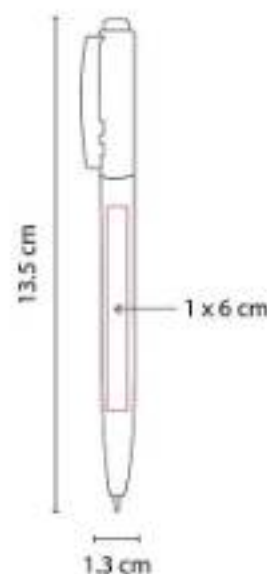

Material: Plástico
Técnica de impresión: Serigrafía / Tampografía
Área de impresión: 1 x 6 cm
Colores: Azul, Blanco, Rojo, Verde Translucido