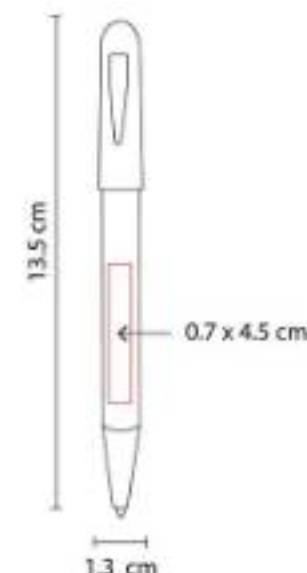

Bolígrafo con tapón. Terminado rubber. Incluye estuche.