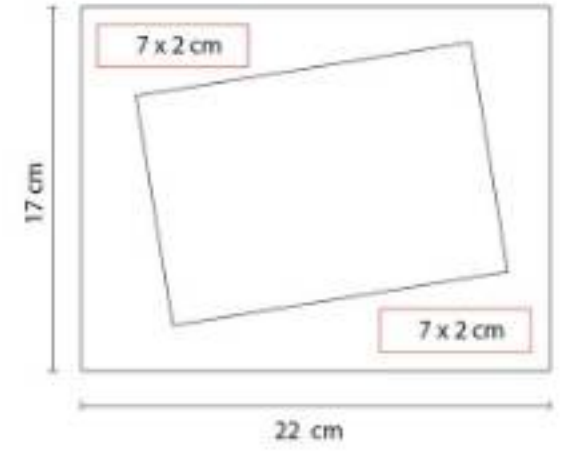

Material: Plástico
Técnica de impresión: Serigrafía
Área de impresión: 7 x 2 cm
Colores: Blanco

2 Posiciones: horizontal y vertical. Tamaño de la foto 18 x 13 cm.

PRT 018
PORTARRETRATO AREZZO

Material: Madera
Técnica de impresión: Láser / Serigrafía
Área de impresión: 13 x 2 cm
Colores: Cafe