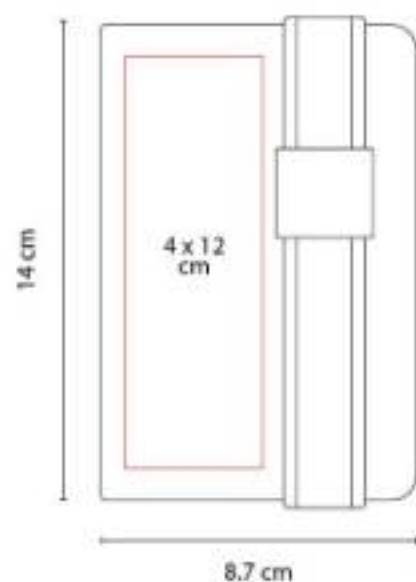

Material: Cartón
Técnica de impresión: Serigrafía
Área de impresión: 4 x 12 cm
Colores: Rojo, Verde

240 Hojas de raya. Incluye separador de hojas y elástico para cerrar.