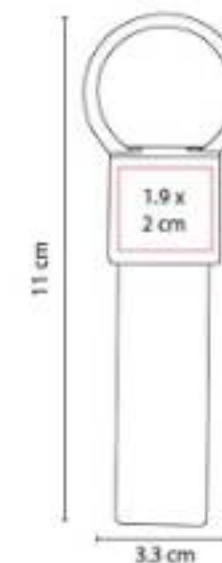

Incluye caja individual.

OFICINA | LLAVEROS