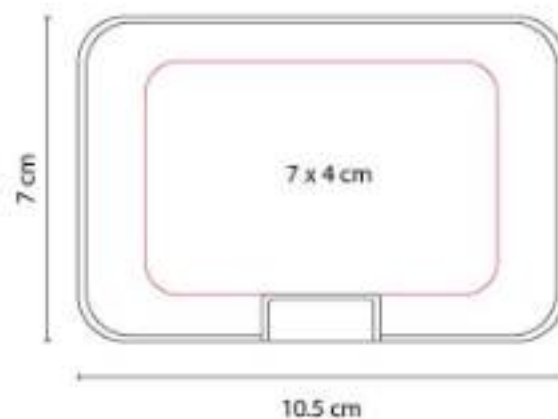

Capacidad: "2,500 mAh"
Material: Aluminio / Plástico
Técnica de impresión: Láser / Serigrafía
Área de impresión: 7 x 4 cm
Colores: Plata