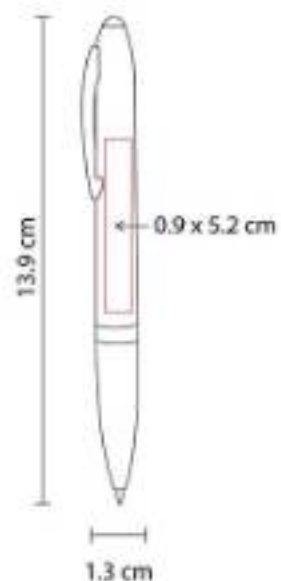

Material: Plástico
Técnica de impresión: Serigrafía /
Tampografía
Área de impresión: 0.9 x 5.2 cm
Colores: Azul, Rojo