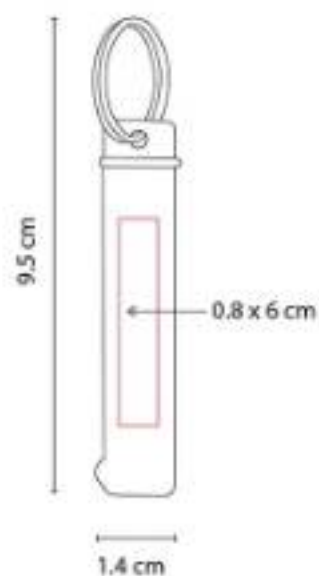

Material: Aluminio
Técnica de impresión: Laser/Serigrafía
Área de impresión: 0.8 x 6 cm
Colores: Azul, Negro, Plata, Rojo

Llavero destapador.