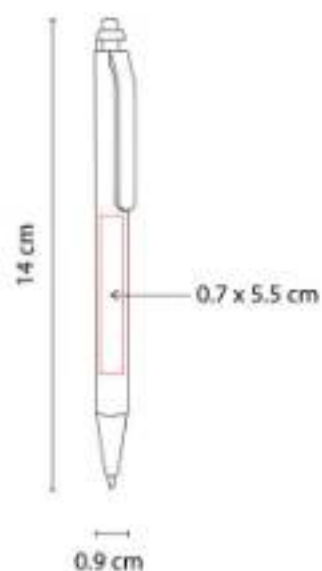

Material: Plástico

Técnica de impresión: Serigrafía /
Tampografía

Área de impresión: 0.5 x 7 cm

Colores: Azul, Blanco, Naranja, Negro, Rojo,
Verde

Bolígrafo con tapón.

SH 1805
BOLÍGRAFO TAIF

Material: Plástico
Técnica de impresión: Serigrafía
Área de impresión: 0.7 x 5.5 cm
Colores: Rojo