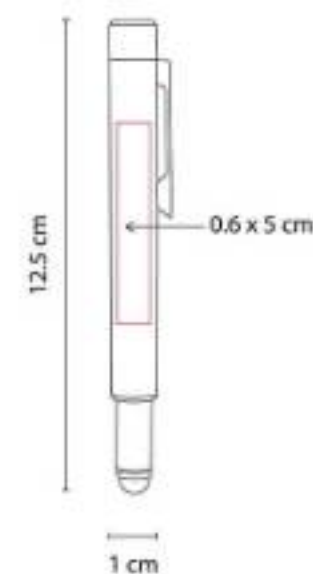

Bolígrafo USB de 8 GB y touch screen. Incluye estuche.