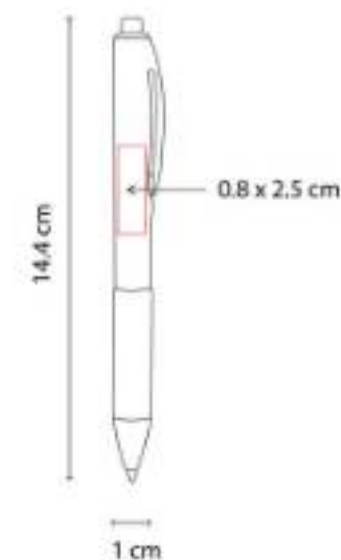

Grip antiderrapante. Mecanismo pulsador.