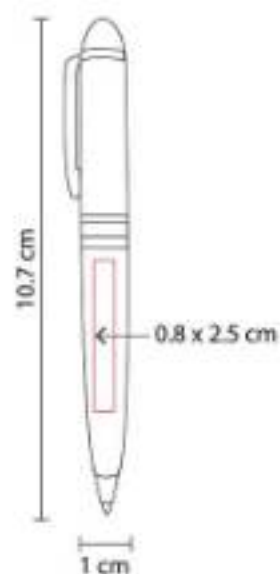

Mecanismo twist. Incluye estuche.

RQ 011 BOLÍGRAFO APOLO

Material: Metal
Técnica de impresión: Láser / Serigrafía
Área de impresión: 0.7 x 5 cm
Colores: Azul, Blanco, Rosa, Verde

Bolígrafo metálico. Barril combinado en color y punta gris con grip de color. Botón y clip color negro.