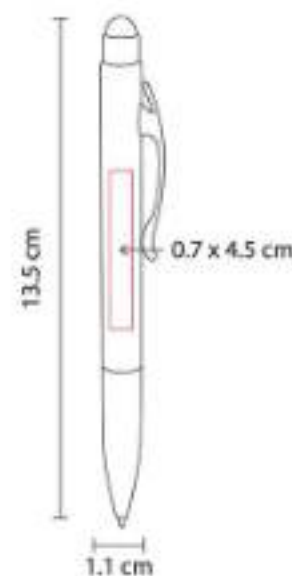

Bolígrafo con touch screen y grip antiderrapante. Mecanismo twist. Incluye funda.

SH 1875 BOLÍGRAFO NARA

Material: Plástico
Técnica de impresión: Serigrafía /
Tampografía
Área de impresión: 1 x 6.5 cm
Colores: Plata