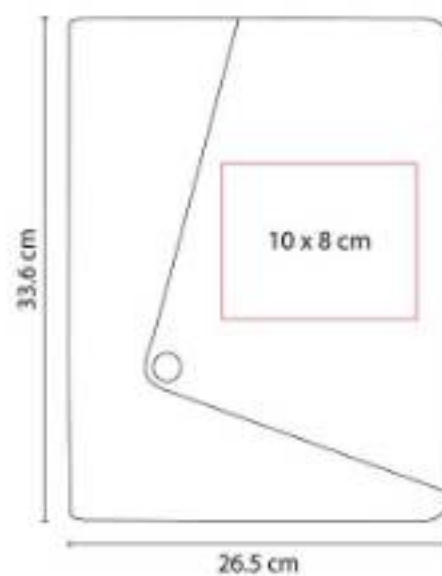

Material: Curpiel / Poliéster
Técnica de impresión: Serigrafía / Termograbado
Área de impresión: 10 x 8 cm
Colores: Azul, Gris