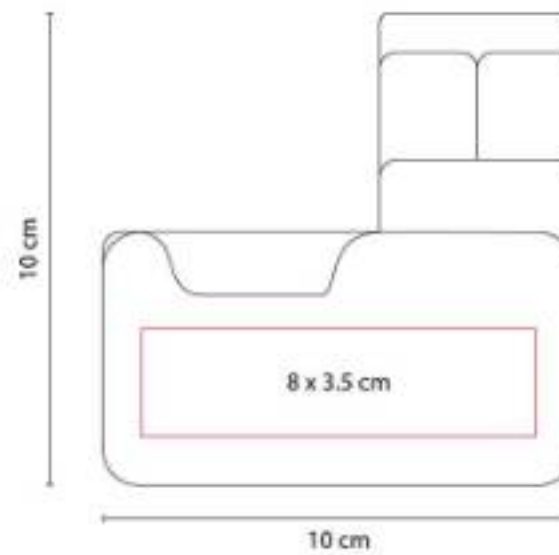

Material: Metal
Técnica de impresión: Láser / Serigrafía
Área de impresión: 8 x 3.5 cm
Colores: Plata

Calendario perpetuo.