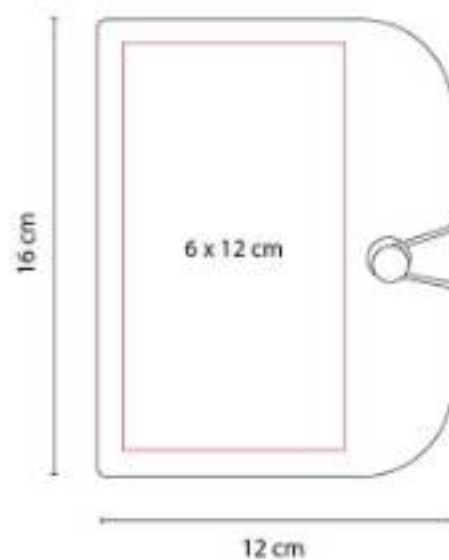

"Libreta con 70 hojas de raya.