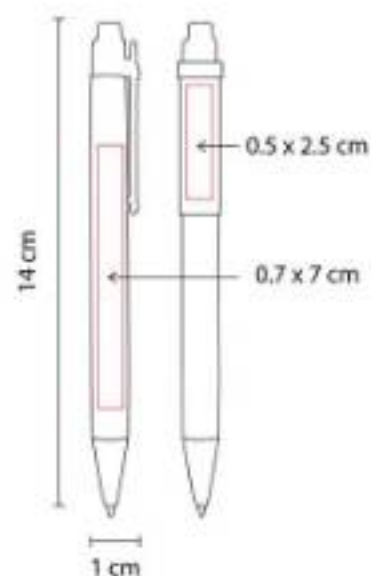

Material eco-friendly. Mecanismo pulsador.