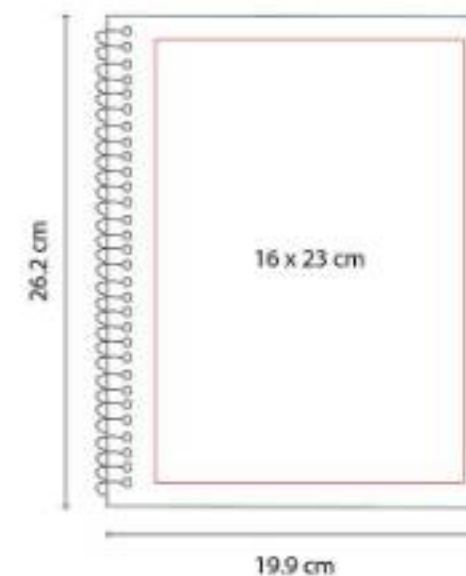

Material: Cartón / Espiral Metálico
Técnica de impresión: Serigrafía
Área de impresión: 16 x 23 cm
Colores: Amarillo, Azul, Naranja, Negro,
Rojo, Verde