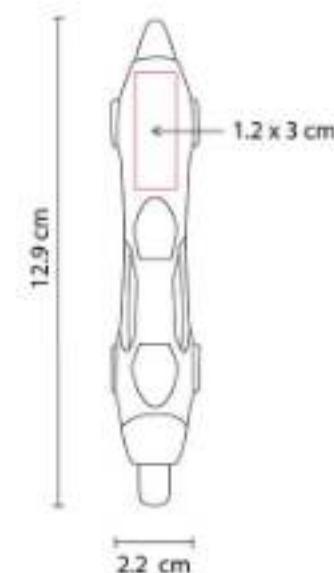

Material: Plástico
Técnica de impresión: Serigrafía / Tampografía
Área de impresión: 1.2 x 3 cm
Colores: Plata Mate