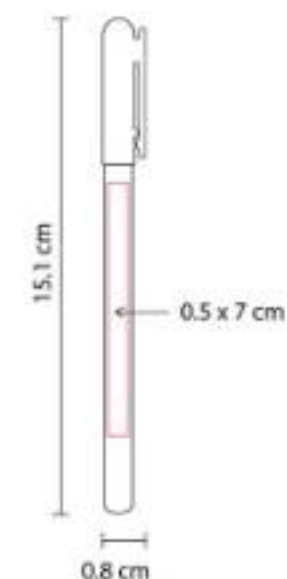

Material: Plástico

Técnica de impresión: Serigrafía /
Tampografía

Área de impresión: 0.5 x 7 cm

Colores: Azul, Blanco, Naranja, Negro, Rojo,
Verde

Bolígrafo con tapón.