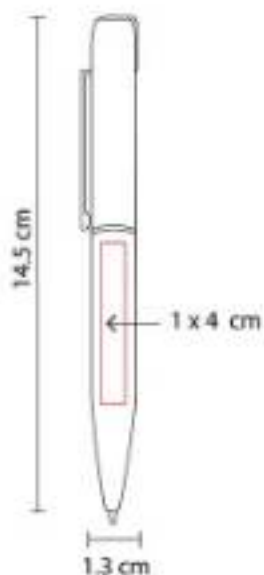

SH 1255 BOLÍGRAFO USB 4 GB LORIEN

Capacidad: 4 GB
Material: Acero Inoxidable
Técnica de impresión: Grabado Espejo / Láser
Área de impresión: 1 x 4 cm
Colores: Negro

Bolígrafo USB de 4 GB. Terminado rubber. Mecanismo twist. Incluye estuche.