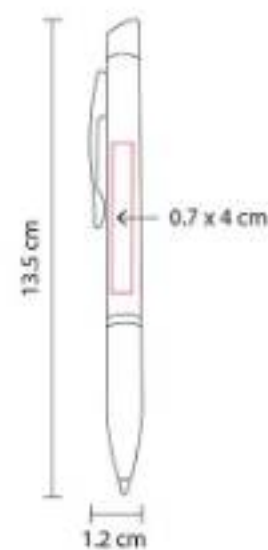

Bolígrafo con punta para agenda electrónica (no touch screen) y grip antiderrapante. Mecanismo twist.