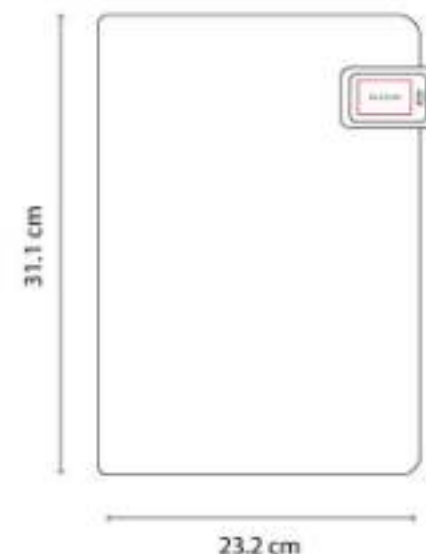

Capacidad: "4,000 mAh"
Material: Tela / Silicón
Técnica de impresión: Láser en Silicón / Serigrafía en Cubierta
Área de impresión: 4 x 2.5 cm Silicón / 16 x 16 cm Cubierta
Colores: Negro