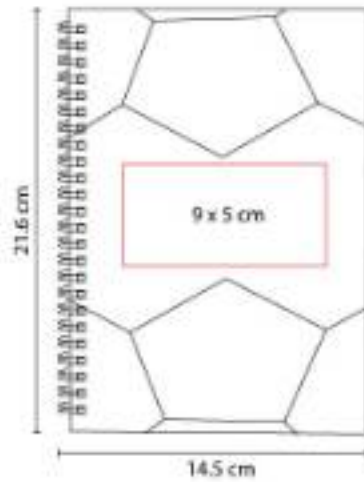

80 Hojas de raya. Incluye espiral metálico doble.