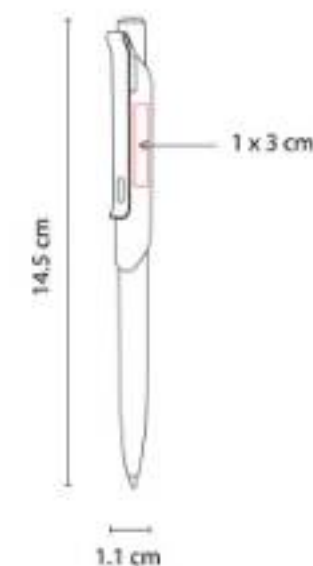

Material: Acero Inoxidable
Técnica de impresión: Láser / Serigrafía
Área de impresión: 1 x 4 cm
Colores: Negro

Mecanismo pulsador. Incluye estuche.

RQ 830
BOLÍGRAFO SKIL

Material: Aluminio
Técnica de impresión: Láser / Serigrafía
Área de impresión: 1 x 3 cm
Colores: Negro