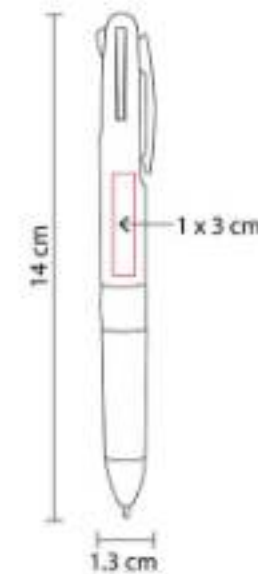

Mecanismo pulsador por tinta.

BOLÍGRAFOS | BOLÍGRAFOS CON FUNCIONES