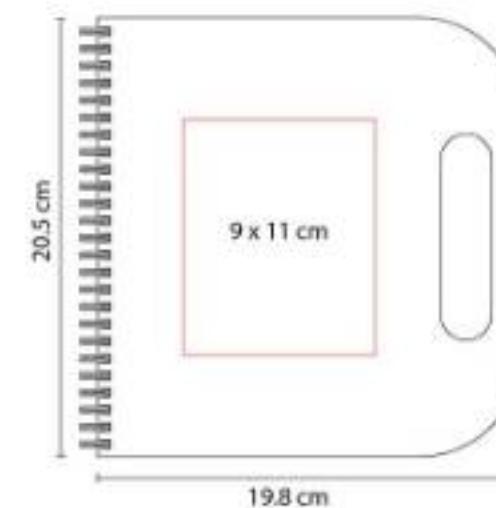

"Libreta con 70 hojas de raya.