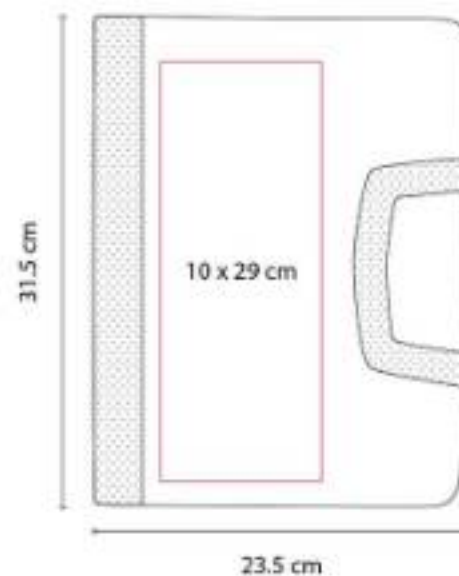

M 80910
**CARPETA PORTA TABLET
HAVAR**

Material: Curpiel
Técnica de impresión: Serigrafía /
Termograbado / Láser
Área de impresión: 12 x 21 cm
Colores: Negro

"Incluye porta notas de raya con 20 hojas
medida 8 x 10.

M 80920
CARPETA PORTA TABLET LORY

Material: Curpiel
Técnica de impresión: Serigrafía /
Termograbado / Láser
Área de impresión: 10 x 29 cm
Colores: Negro

M 80940
CARPETA UYUNI

Material: Curpiel
Técnica de impresión: Láser / Serigrafía /
Termograbado
Área de impresión: 17 x 8 cm
Colores: Gris, Negro

"Incluye block de raya tamaño A4 con 20
hojas, elástico para bolígrafo, compartimento
para documentos y tarjetas.