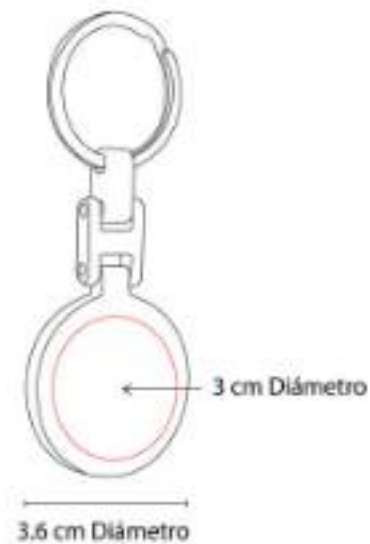

M 63275
LLAVERO SOPRON

Material: Metal
Técnica de impresión: Láser / Pantógrafo
Área de impresión: 3 cm Diámetro
Colores: Plata

Incluye caja individual.

M 63280
LLAVERO LABORO

Material: Metal
Técnica de impresión: Goteado en Resina / Grabado Espejo / Serigrafía / Láser
Área de impresión: 2.1 x 2.6 cm
Colores: Plata