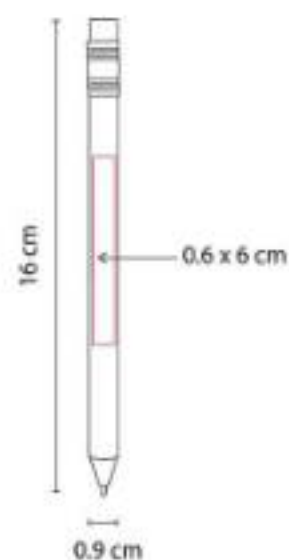

ECO 035
BOLÍGRAFO ZAMBEZE

Material: Cartón / Plástico
Técnica de impresión: Serigrafía
Área de impresión: 0.6 x 6 cm
Colores: Azul, Naranja, Rojo, Verde

Material eco-friendly. Mecanismo pulsador.

ECO 060
BOLÍGRAFO MEGAN