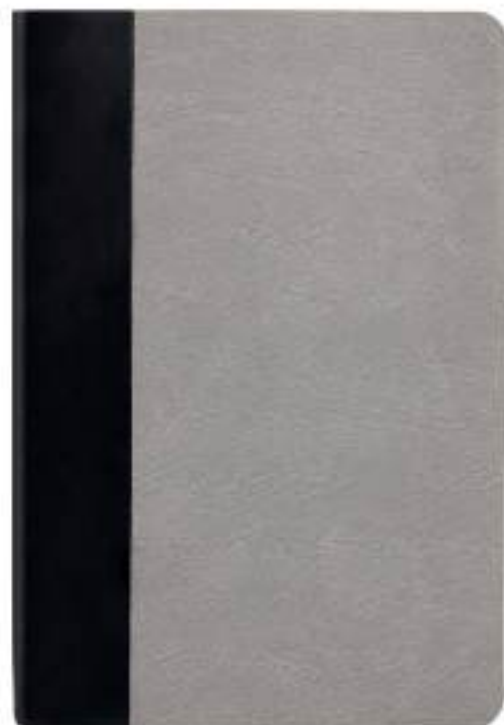

HL 9042
SET ZEMUN

Material: Curpiel Libreta / Plástico Bolígrafo
Técnica de impresión: Termograbado en Libreta / Serigrafía en Bolígrafo
Área de impresión: 6 x 14 cm Libreta / 0.6 x 7 cm Barril y 0.6 x 4 cm Clip
Colores: Gris