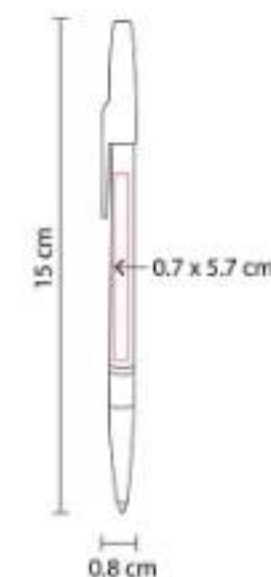

Material: Plástico
Técnica de impresión: Serigrafía / Tampografía
Área de impresión: 0.7 x 5.7 cm
Colores: Azul, Azul Cielo, Blanco, Naranja, Negro, Rojo, Rosa