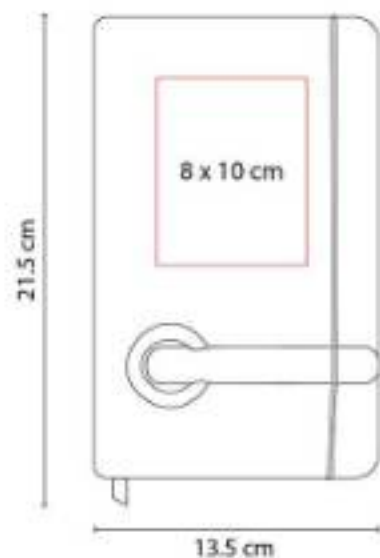

Material: Curpiel / Plástico
Técnica de impresión: Láser / Serigrafía / Termograbado
Área de impresión: 8 x 10 cm
Colores: Azul, Negro, Rojo

"Libreta con 80 hojas de raya.