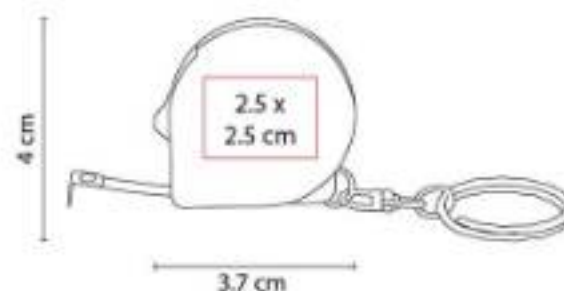

Material: Plástico
Técnica de impresión: Serigrafía /
Tampografía
Área de impresión: 2.5 x 2.5 cm
Colores: Azul, Blanco, Rojo

Llavero flexómetro de cinta metálica de 1 m.

PRO 019
**LLAVERO FLEXÓMETRO
LIBEREC**