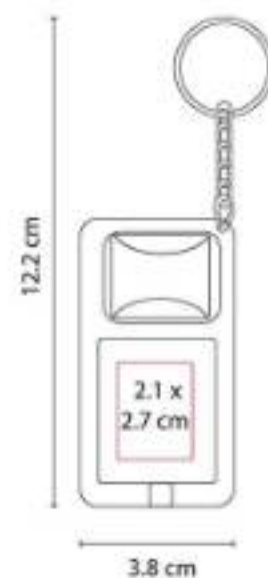

Llavero destapador con lámpara de 1 LED. Incluye 2 baterías de botón.