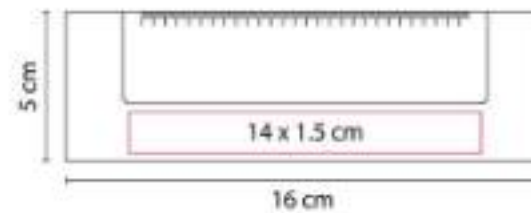

"Incluye notas adheribles: 25 amarillas, 25 rosas y banderillas de 5 colores. Regla de 12 cm en la cubierta."