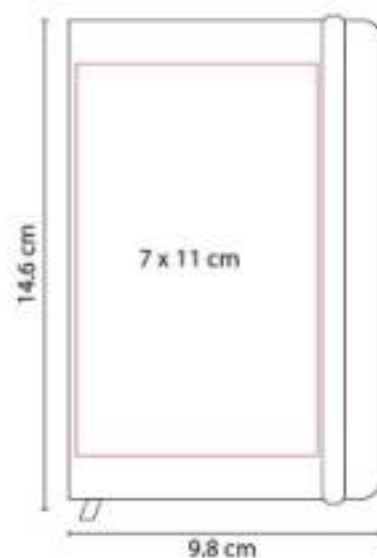

Libreta con 80 hojas de raya. Incluye separador de hojas y elástico para cerrar.