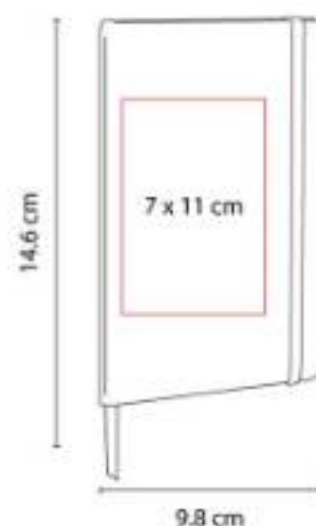

Libreta con 80 Hojas de raya. Incluye separador de hojas y elástico para cerrar.