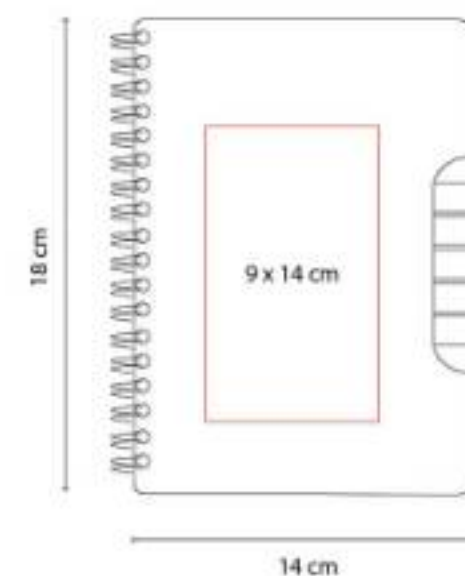

"Libreta con 70 hojas de raya."