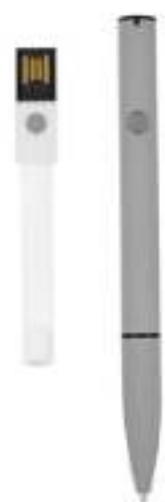

Capacidad: 8 GB
Material: Aluminio / Rubber
Técnica de impresión: Láser / Serigrafía
Área de impresión: 0.6 x 3 cm Barril / 1 x 2.5 cm Clip
Colores: Gris, Negro