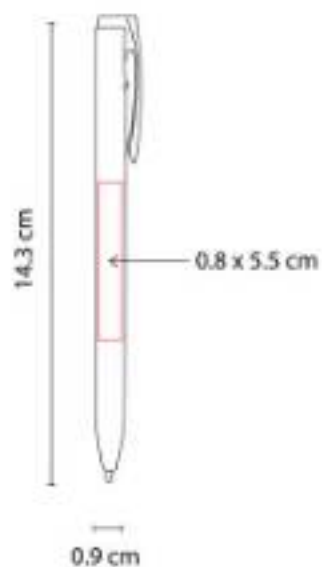

Mecanismo pulsador.

SH 5000 BOLÍGRAFO YAZI

Material: Plástico
Técnica de impresión: Serigrafía
Área de impresión: 0.7 x 5 cm
Colores: , Azul Pastel, Morado Pastel, Rosa Pastel, Verde Pastel

Bolígrafo en colores paste. Grip de silicona antiderrapante. Mecanismo pulsador.