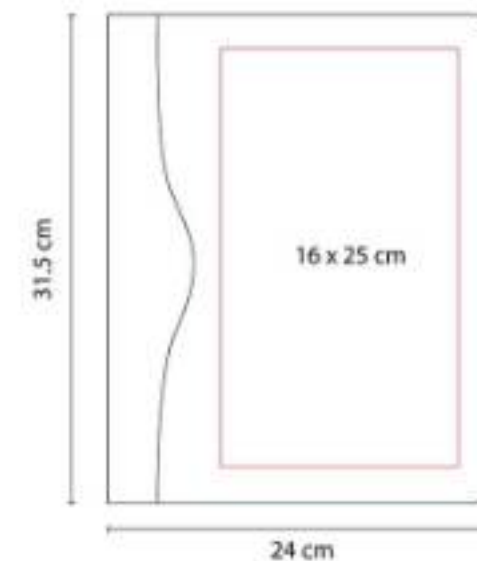

Incluye block de raya tamaño A4 con 20 hojas. No incluye bolígrafo.