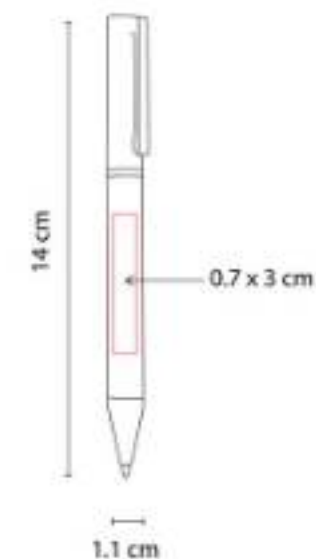

Material: Aleación Cobre
Técnica de impresión: Grabado Espejo / Serigrafía
Área de impresión: 0.7 x 5.5 cm
Colores: Azul, Blanco, Plata, Rojo

Mecanismo twist. Incluye funda.

RQ 550 BOLÍGRAFO PONTIANAK

Material: Acero Inoxidable / Curpiel
Técnica de impresión: Grabado Espejo / Serigrafía / Láser
Área de impresión: 0.7 x 3 cm
Colores: Negro