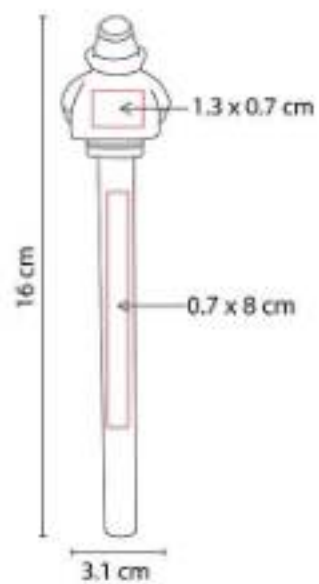

Bolígrafo con figura en el tapón.