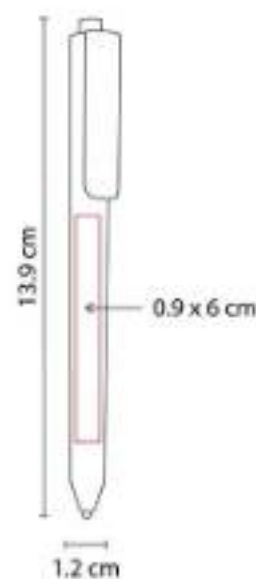

Material: Plástico
Técnica de impresión: Serigrafía / Tampografía
Área de impresión: 0.9 x 6 cm
Colores: Azul Cielo, Naranja, Rojo, Verde