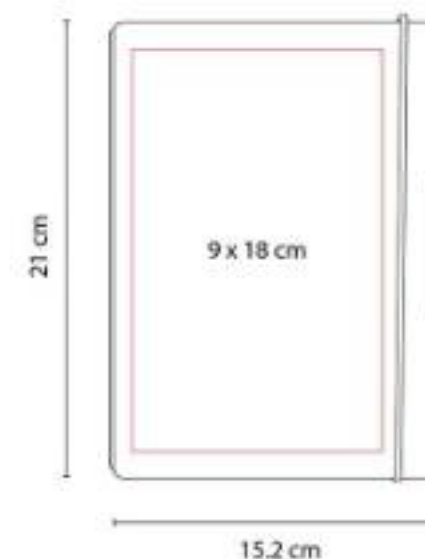

Libreta con 40 hojas de raya. Incluye elástico para cerrar.