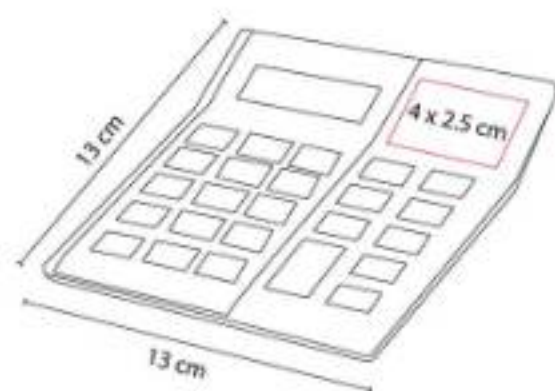

Calculadora bitono de 8 dígitos. Incluye 1 batería de botón.