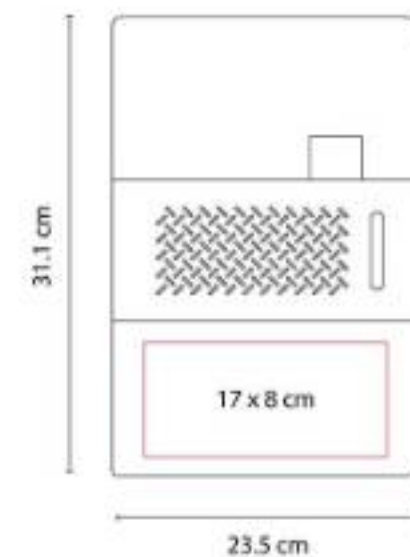

M 80920
CARPETA PORTA TABLET LORY

Material: Curpiel
Técnica de impresión: Serigrafía /
 Termograbado / Láser
Área de impresión: 10 x 29 cm
Colores: Negro

M 80940
CARPETA UYUNI

Material: Curpiel
Técnica de impresión: Láser / Serigrafía /
 Termograbado
Área de impresión: 17 x 8 cm
Colores: Gris, Negro