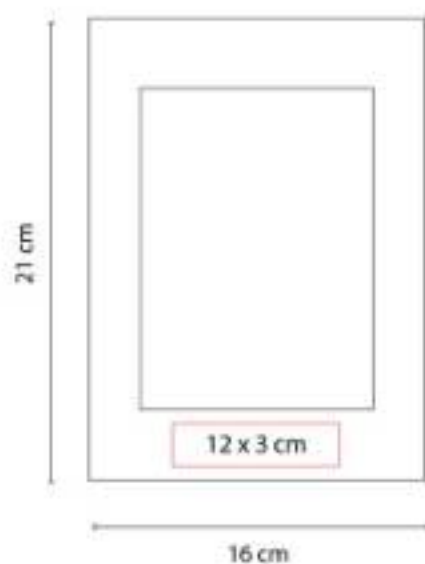

Material: Plástico
Técnica de impresión: Serigrafía
Área de impresión: 7 x 2 cm
Colores: Blanco

2 Posiciones: horizontal y vertical. Tamaño de la foto 18 x 13 cm.

PRT 018
PORTARRETRATO AREZZO

Material: Madera
Técnica de impresión: Láser / Serigrafía
Área de impresión: 13 x 2 cm
Colores: Cafe

Tamaño de la foto 18 x 12.5 cm.

PRT 115
PORTARRETRATO LAUSANA

Material: Plástico
Técnica de impresión: Serigrafía
Área de impresión: 12 x 3 cm
Colores: Blanco, Negro

2 Posiciones: horizontal y vertical. Tamaño de la foto 10 x 15 cm.