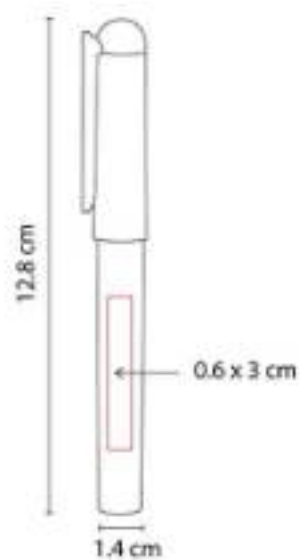

Bolígrafo con tapón.