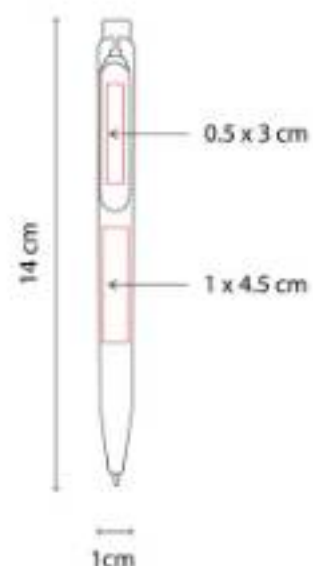

Material: Plástico
Técnica de impresión: Serigrafía / Tampografía
Área de impresión: 1 x 4.5 cm Barril / 0.5 x 3 cm Clip
Colores: Azul, Naranja, Negro, Rojo, Verde

Mecanismo pulsador.