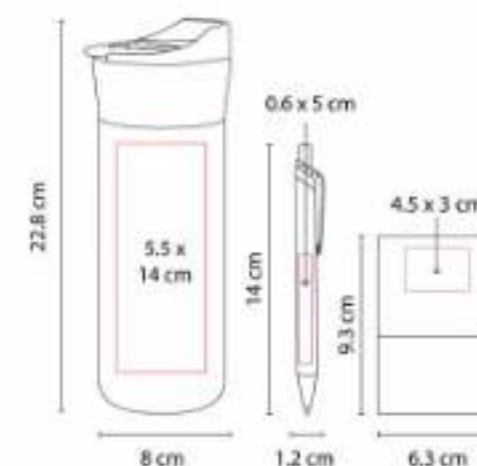

"Multi organizador con despachador de clips,
porta plumas y organizador con 2
compartimentos.

61500
SET PLITVICE

Material: Curpiel / Metal
Técnica de impresión: Laser / Serigrafía
Área de impresión: 1 x 1.3 cm Llavero / 0.6
x 3 cm Bolígrafo / 9 x 6 cm Cartera
Colores: Negro

61700
SET SARATOV

Capacidad: 525 ml
Material: Acero Inoxidable y Plástico Termo /
Aluminio Bolígrafo / Metal Tarjetero
Técnica de impresión: "Láser y Serigrafía
en Bolígrafo y Tarjetero / Láser, Serigrafía y
Tampografía en Termo"
Área de impresión: 5.5 x 14 cm Termo / 0.6
x 5 cm Bolígrafo / 4.5 x 3 cm Tarjetero
Colores: Negro