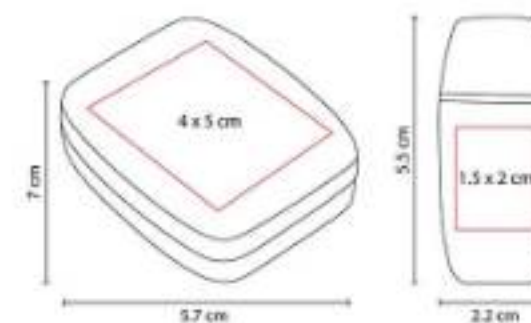

Marcatextos de cera. Incluye estuche.