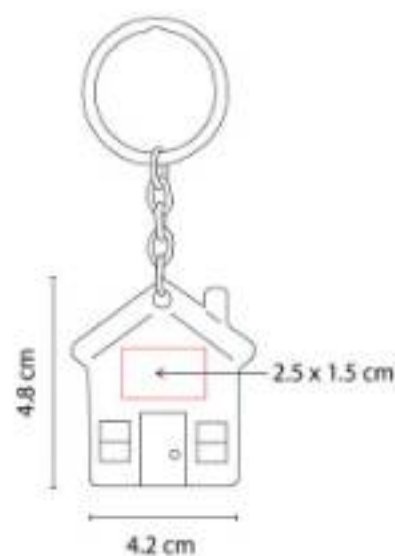

Incluye caja individual.