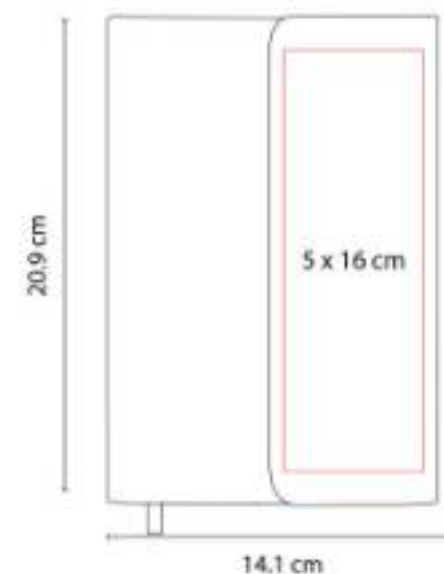

Libreta con 80 hojas de raya. Incluye solapa y separador de hojas.