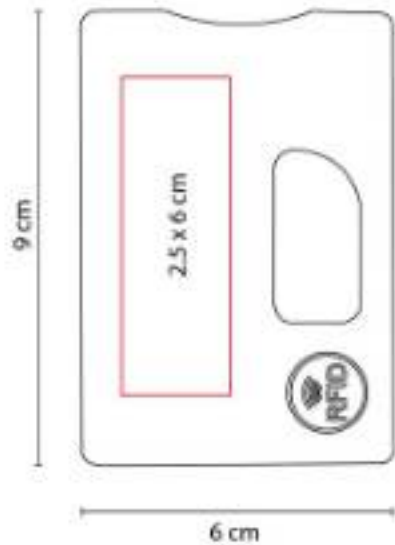

Incluye notas adhesibles: 25 amarillas y banderillas de 5 colores. Regla de 14 cm impresa.

HL 6020 SEPARADOR ECOLÓGICO WORA

Material: Cartón
Técnica de impresión: Serigrafía
Área de impresión: 2 x 3 cm
Colores: Beige

Capacidad: "2,500 mAh"
Material: Aluminio / Plástico
Técnica de impresión: Láser / Serigrafía
Área de impresión: 7 x 4 cm
Colores: Plata

"Cuenta con 5 espacios para tarjetas y batería auxiliar capacidad 2,500 mAh.

M 83800
TARJETERO TURIZO

Material: Curpiel / Metal
Técnica de impresión: Serigrafía
Área de impresión: 5 x 2 cm
Colores: Gris Oxford

Posición vertical.

M 83900 TARJETERO ANTIMICROBIANO

Material: Plástico
Técnica de impresión: Serigrafía / Tampografía
Área de impresión: 2.5 x 6 cm
Colores: Blanco