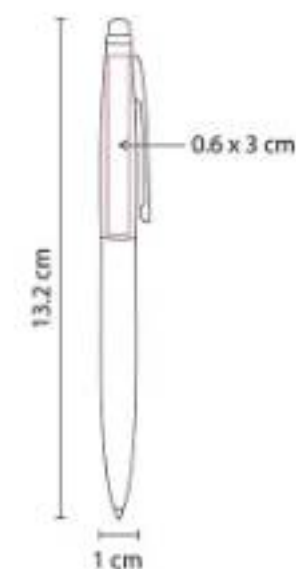

Bolígrafo con touch screen. Mecanismo twist. Incluye funda.