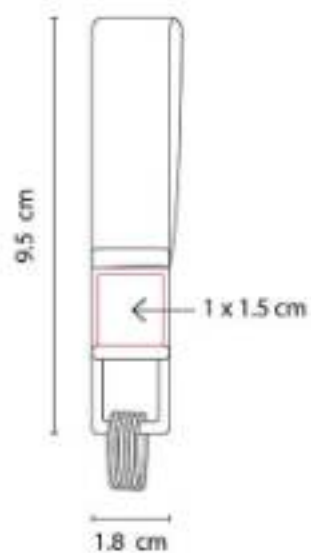

Incluye caja individual.

M 3100 LLAVERO ARUM

Material: Curpiel / Metal
Técnica de impresión: Láser
Área de impresión: 1 x 1.5 cm
Colores: Negro

Llavero con 4 argollas. Incluye estuche especial.

M 3400 LLAVERO MINDEL