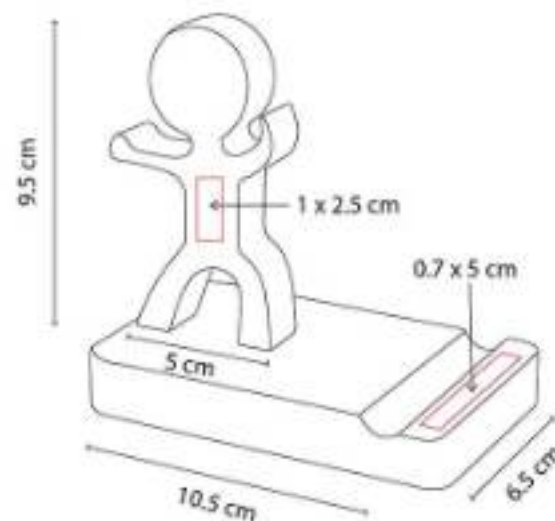

Material: Plástico
Técnica de impresión: Serigrafía
Área de impresión: 11 x 6 cm
Colores: Negro

Incluye notas adheribles amarillas y 2 banderillas de colores.

KTC 310
BASE CHOOYU

Material: Madera
Técnica de impresión: Láser / Serigrafía
Área de impresión: 0.7 x 5 cm Base / 1 x 2.5 cm Figura
Colores: Madera