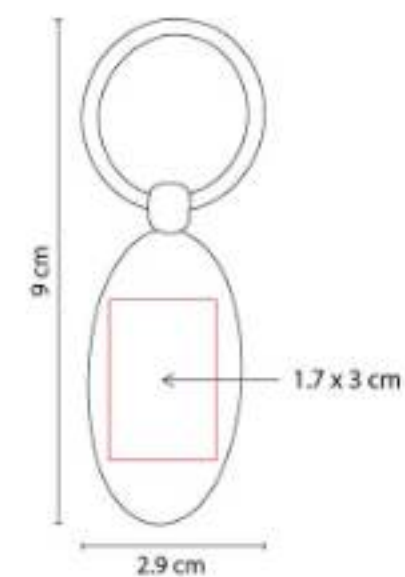

Incluye caja individual.

OFICINA | LLAVEROS