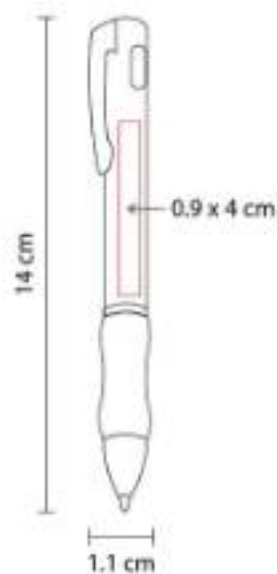

Bolígrafo con lámpara y grip antiderrapante.
Mecanismo twist. Incluye batería.