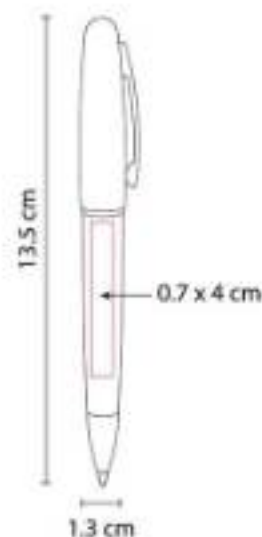

Mecanismo twist. Incluye estuche.