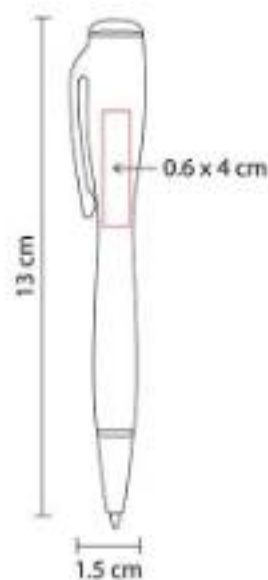

Bolígrafo con lámpara de 1 LED. Mecanismo twist. Incluye batería.