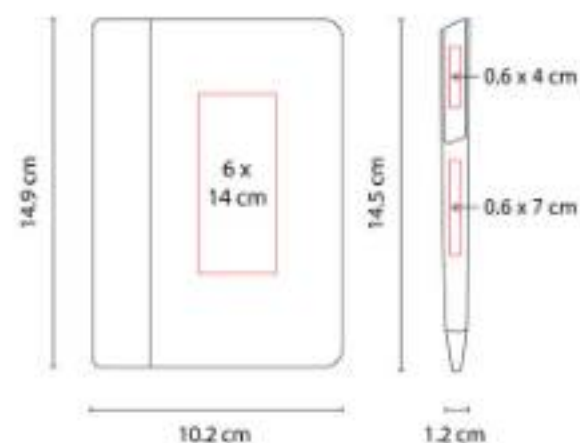

Libreta con 80 hojas de raya. Incluye compartimento para bolígrafo y broche circular metálico imantado.

HL 9040
SET AITANA

Material: Tela y Metal Libreta / Aluminio Bolígrafo
Técnica de impresión: Láser en Placa Metálica / Grabado Espejo en Bolígrafo
Área de impresión: 4 x 2.5 cm Placa Metálica / 0.6 x 7 cm Bolígrafo
Colores: Gris, Negro

"Libreta con 80 hojas de raya.

HL 9042
SET ZEMUN

Material: Curpiel Libreta / Plástico Bolígrafo
Técnica de impresión: Termograbado en Libreta / Serigrafía en Bolígrafo
Área de impresión: 6 x 14 cm Libreta / 0.6 x 7 cm Barril y 0.6 x 4 cm Clip
Colores: Gris