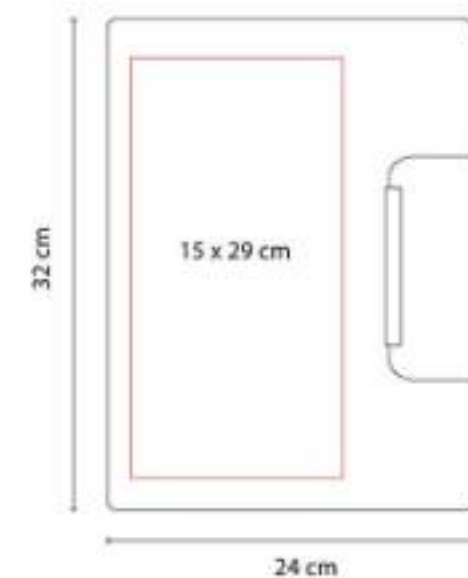

Material: Curpiel
Técnica de impresión: Serigrafía / Termograbado / Láser
Área de impresión: 15 x 29 cm
Colores: Negro