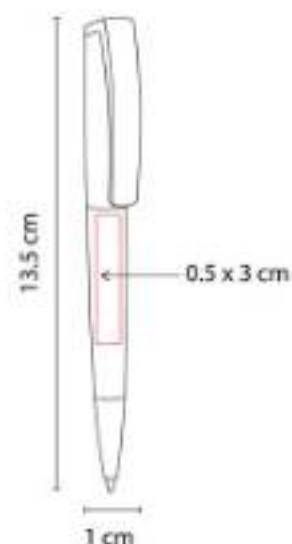

Mecanismo pulsador.

SH 2100
BOLÍGRAFO LACEY

Material: Plástico
Técnica de impresión: Serigrafía /
Tampografía
Área de impresión: 0.9 x 5.2 cm
Colores: Azul, Rojo

Mecanismo twist.

SH 2215
BOLÍGRAFO ATKA

Material: Plástico
Técnica de impresión: Serigrafía /
Tampografía
Área de impresión: 0.5 x 3 cm
Colores: Azul, Naranja, Rojo, Verde