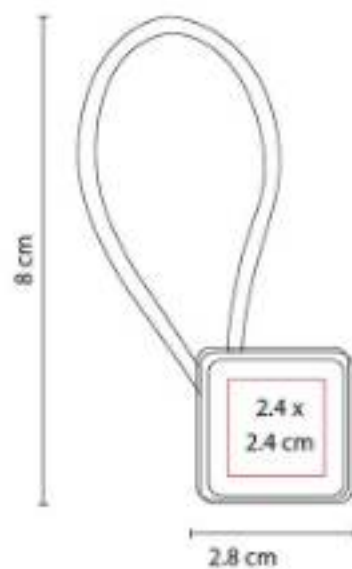

Incluye caja individual.