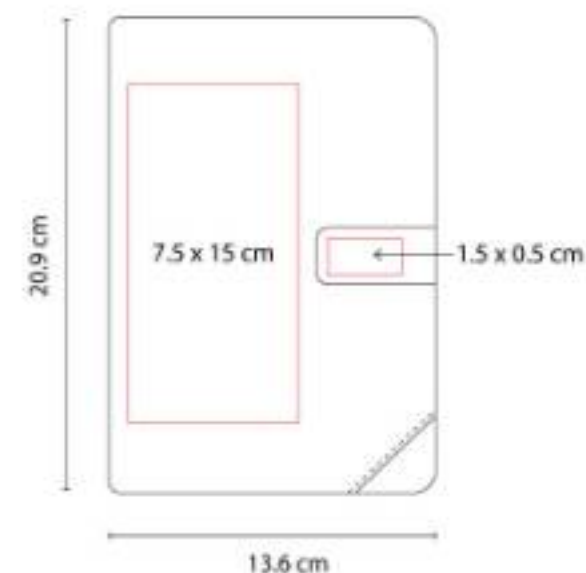

"Libreta con 80 hojas de raya. Incluye elástico para bolígrafo, broche imantado para cerrar y placa para grabado.