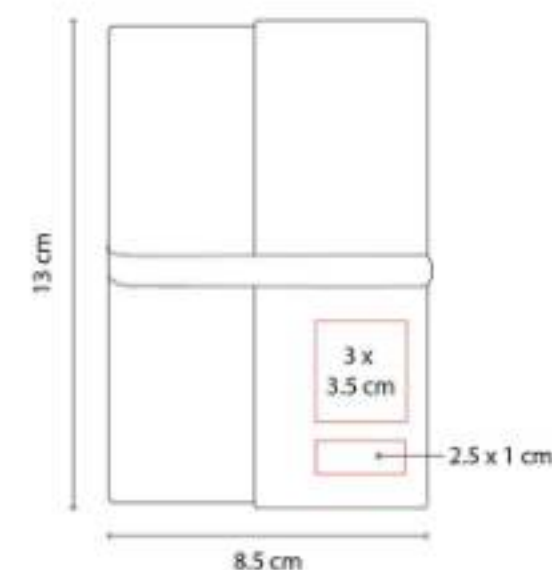

"Libreta con 120 hojas de raya. Incluye separador de hojas, elástico para cerrar y placa para grabado."