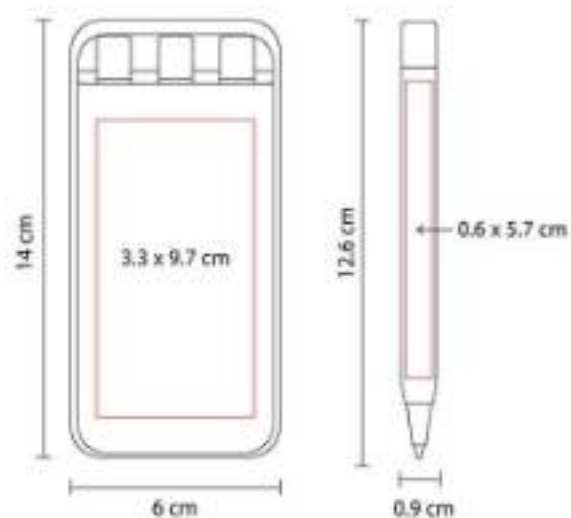

Material: Plástico
Técnica de impresión: Serigrafía /
 Tampografía
Área de impresión: 0.6 x 5.7 cm Bolígrafo /
 3.3 x 9.7 cm Estuche
Colores: Blanco

Incluye lapicera 0.5 mm y bolígrafos tinta azul y roja.