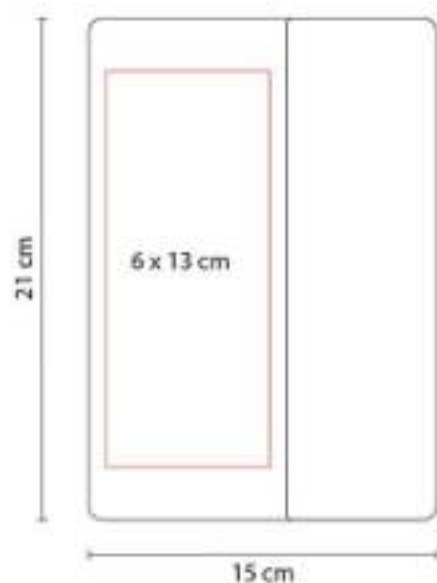

Libreta 80 hojas de raya. Incluye solapa magnética y separador de hojas. Bolígrafo no incluido.