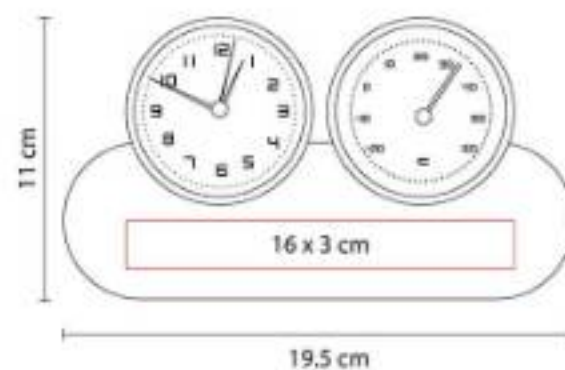

"Funciones: reloj, alarma y termómetro. Batería (1 pila AA) incluida."