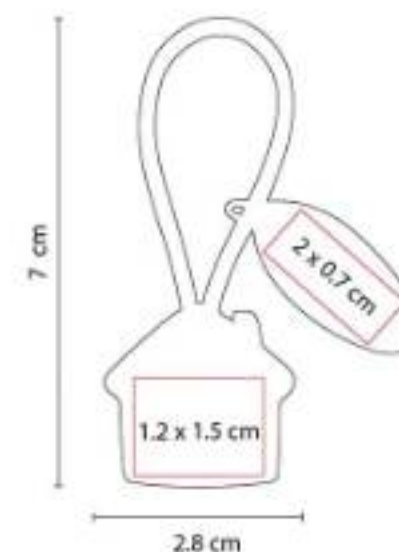

Material: Hule / Metal
Técnica de impresión: Láser / Pantógrafo
Área de impresión: 1.2 x 1.5 cm Llavero / 2 x 0.7 cm Placa
Colores: Negro

Incluye placa metálica para grabado y caja individual.

M 2070
LLAVERO PERSONA CON PLACA