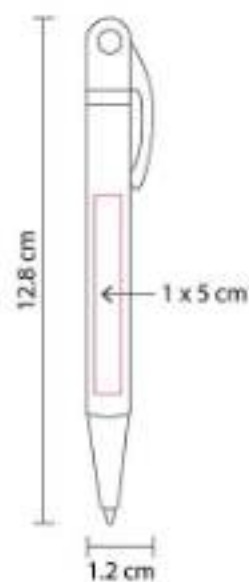

Material: Plástico
Técnica de impresión: Serigrafía
Área de impresión: 1 x 5 cm
Colores: Rojo

Incluye cordón. Mecanismo twist.