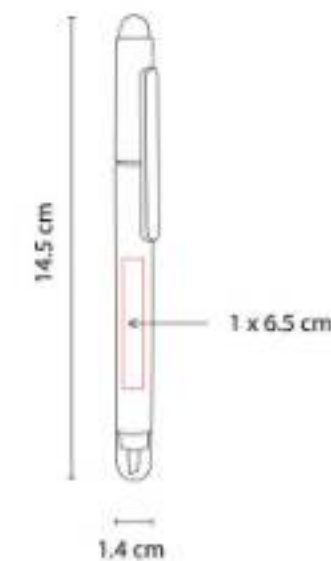

Bolígrafo con touch screen. Incluye 2 diferentes puntas de desarmador (1 punta de cruz y 1 punta plana).