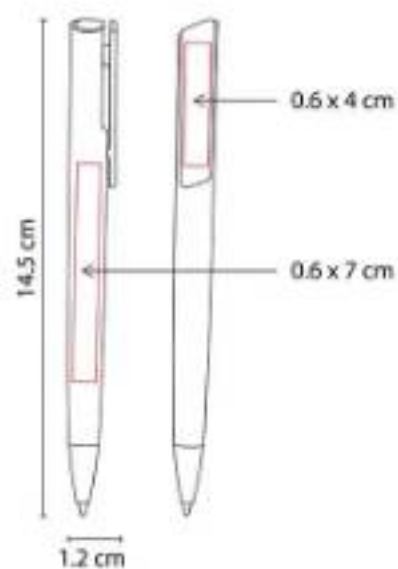

Material: Plástico
Técnica de impresión: Serigrafía /
Tampografía
Área de impresión: 0.6 x 5 cm Barril / 0.5 x
3.5 cm Clip
Colores: Azul, Blanco, Negro, Rojo

Mecanismo pulsador.

SH 2035
BOLÍGRAFO OTARA

Material: Plástico
Técnica de impresión: Serigrafía /
 Tampografía
Área de impresión: 0.6 x 7 cm Barril / 0.6 x
 4 cm Clip
Colores: Azul Mate, Gris Mate, Rojo Mate