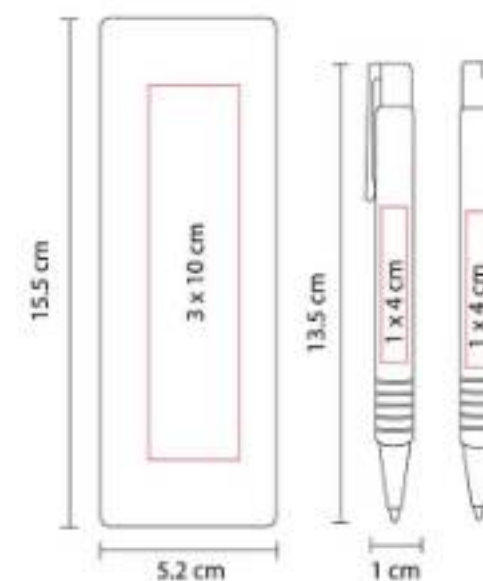

Bolígrafo y lapicera 0.5 mm. Mecanismo pulsador. Incluye estuche metálico.