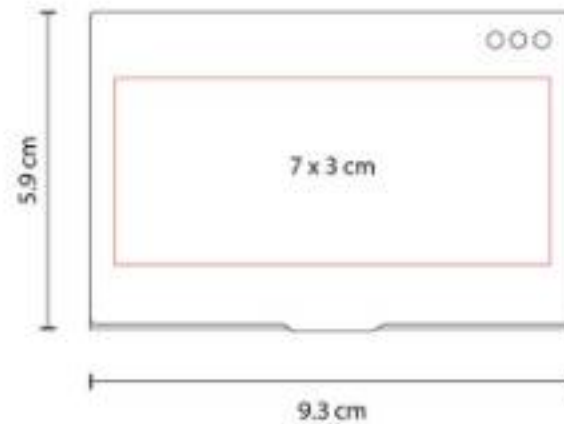

Material: Aluminio
Técnica de impresión: Láser / Pantógrafo / Serigrafía
Área de impresión: 7 x 3 cm
Colores: Plata