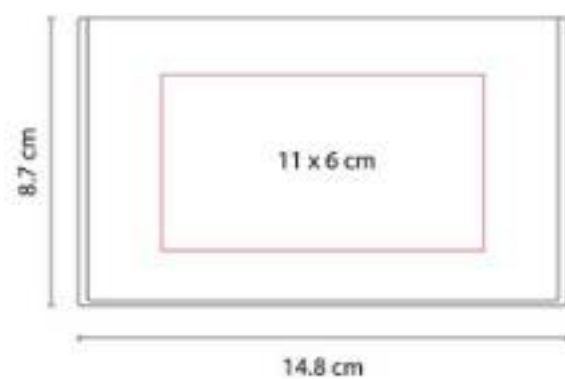

Incluye notas adheribles amarillas y 2 banderillas de colores.