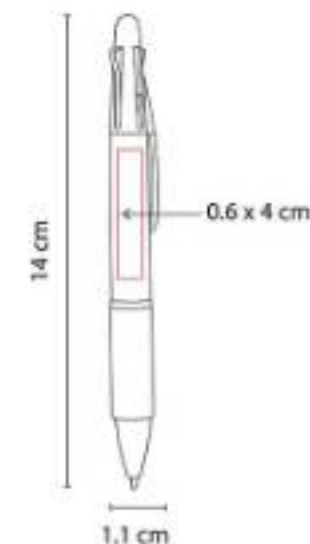

Grip antiderrapante. Mecanismo pulsador por tinta.