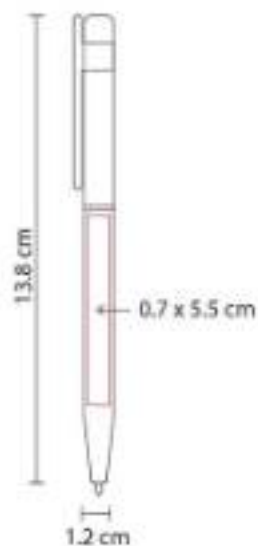

RQ 600
BOLÍGRAFO BARETI

Material: Aleación Cobre
Técnica de impresión: Grabado Espejo / Serigrafía / Láser
Área de impresión: 0.7 x 5.5 cm
Colores: Gris

Mecanismo twist. Incluye funda.