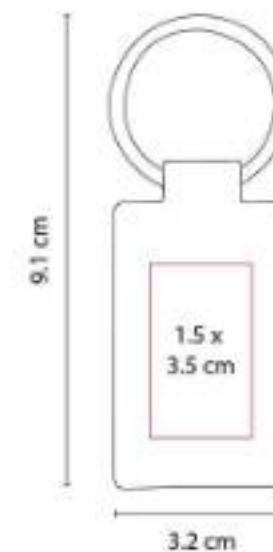

Material: Curpiel / Metal
Técnica de impresión: Láser / Serigrafía / Termograbado
Área de impresión: 2 x 2.5 cm
Colores: Azul, Negro, Rojo

Incluye caja individual.

M 3450 LLAVERO BURU

Material: Curpiel / Metal
Técnica de impresión: Láser / Serigrafía / Termograbado
Área de impresión: 1.5 x 3.5 cm
Colores: Azul, Negro, Rojo