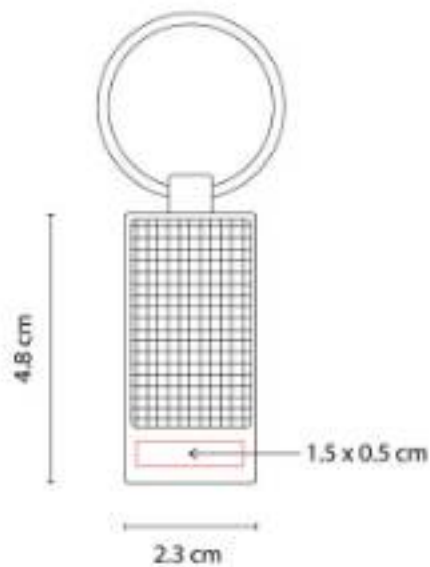

Incluye caja individual.

OFICINA | LLAVEROS

M 63274
LLAVERO PALEMBANG

Material: Metal / Fibra de Carbono
Técnica de impresión: Láser / Pantógrafo
Área de impresión: 1.5 x 0.5 cm
Colores: Negro

Incluye caja individual.