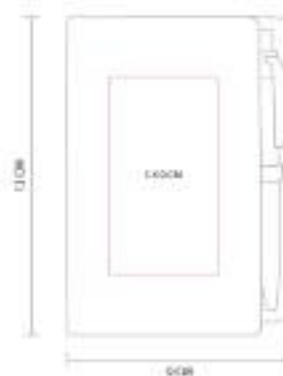

NUEVO
2023

70 Hojas de raya. Incluye elástico para cerrar.

HL 9099

Material: Curpiel
Técnica de impresión: Serigrafía
Área de impresión: 5 x 9 cm
Colores: Negro

60 Hojas de raya. Incluye notas adheribles de diferentes colores y bolígrafo ecológico.