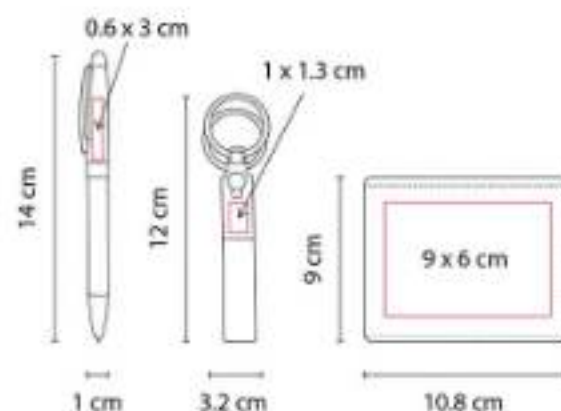

Material: Curpiel / Metal
Técnica de impresión: Laser / Serigrafía
Área de impresión: 1 x 1.3 cm Llavero / 0.6
x 3 cm Bolígrafo / 9 x 6 cm Cartera
Colores: Negro