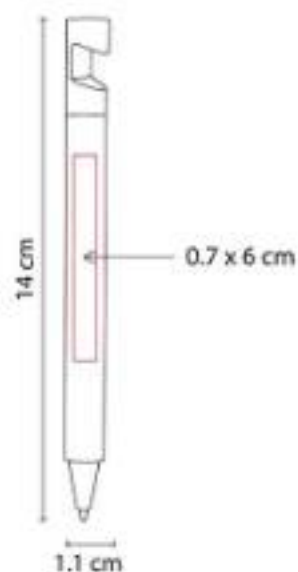

SH 2135
BOLÍGRAFO USSURI

Material: Plástico
Técnica de impresión: Serigrafía /
Tampografía
Área de impresión: 0.7 x 6 cm
Colores: Gris

Bolígrafo triangular con base para
smartphone. Mecanismo twist.

SH 2155
BOLÍGRAFO ASHIDA

Material: Plástico
Técnica de impresión: Serigrafía /
Tampografía
Área de impresión: 0.7 x 4 cm Barril / 0.8 x
4 cm Clip
Colores: Azul, Blanco, Negro, Rojo