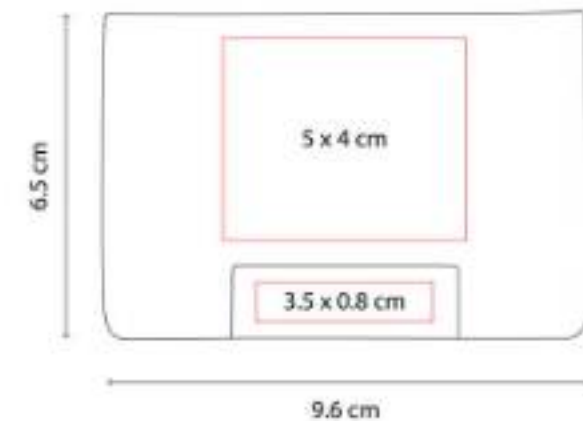

Material: Curpiel / Metal
Técnica de impresión: Láser / Serigrafía
Área de impresión: 5 x 4 cm Curpiel / 3.5 x 0.8 cm Metal
Colores: Negro