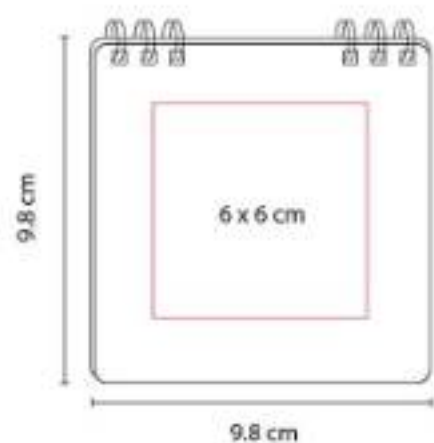

Libreta con 40 hojas de raya. Contiene 5 tiras de notas adheribles. Espiral metálico doble.