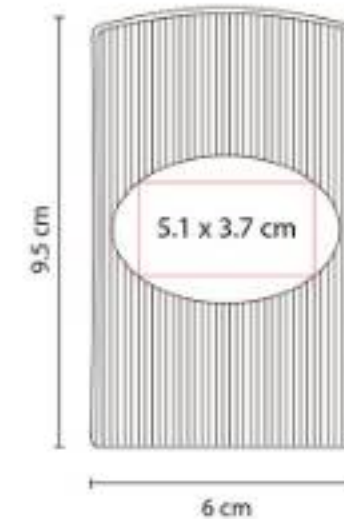

Posición horizontal.

M 8400 TARJETERO IBARAKI

Material: Plástico
Técnica de impresión: Serigrafía
Área de impresión: 5.1 x 3.7 cm
Colores: Blanco

Tarjetero curvo.

PRO 004
SET ECO SEIBAL

Material: Plástico / Fibra de Trigo / Goma
Técnica de impresión: Serigrafía
Área de impresión: 0.7 x 6 cm Bolígrafo /
 0.7 x 6 cm Lapicera / 1 x 5 cm Regla
Colores: Azul