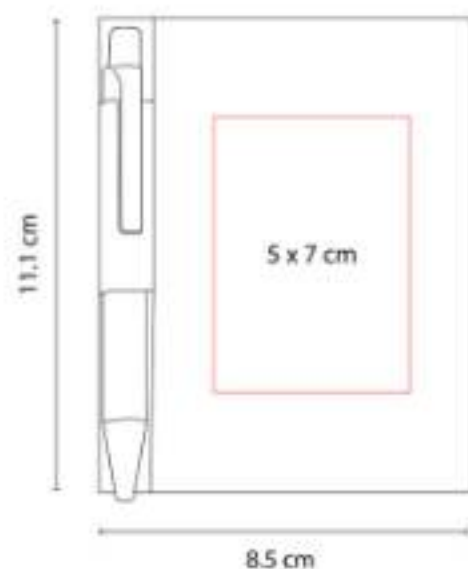

Libreta con 80 hojas de raya. Incluye bolígrafo ecológico.