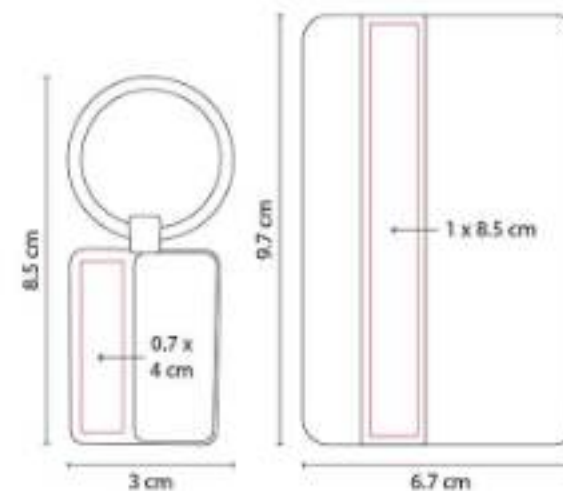

tradehub 

Catálogo Oficina 2023

OFICINA

ARTÍCULOS DE OFICINA

60200 SET DE ESCRITORIO LENAR

Material: Metal
Técnica de impresión: Láser / Serigrafía
Área de impresión: 3 x 1.3 cm Tarjetero /
1.5 x 1.5 cm Base para Bolígrafo / 1 x 3 cm
Abrecartas / 2.5 x 2 cm Reloj
Colores: Plata

Incluye tarjetero, base con bolígrafo, abrecartas, reloj y caja de regalo.

60700 SET VINSTRA

Material: Curpiel / Metal
Técnica de impresión: Láser / Serigrafía
Área de impresión: 0.7 x 4 cm Llaverero / 8.5 x 1 cm Tarjetero
Colores: Negro