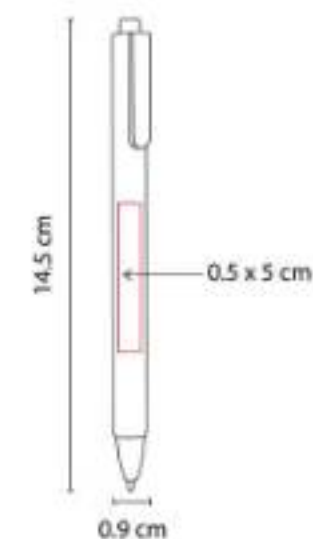

Material: Plástico
Técnica de impresión: Serigrafía /
Tampografía
Área de impresión: 0.5 x 5 cm
Colores: Azul Translucido, Naranja
Translucido, Negro Translucido, Rojo
Translucido