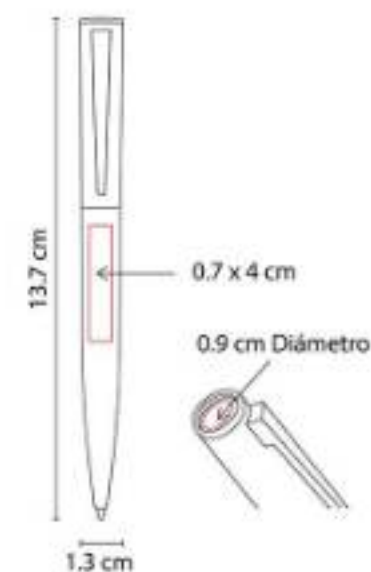

Mecanismo twist. Incluye estuche.