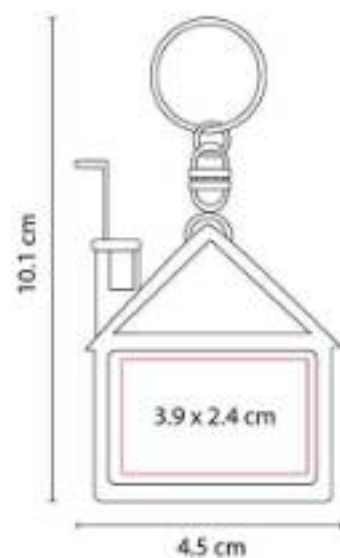

Llavero flexómetro de cinta metálica de 1 m.