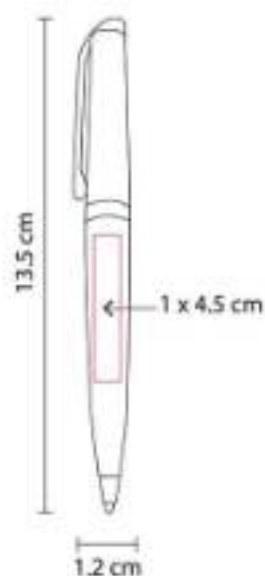

Mecanismo twist. Incluye funda.