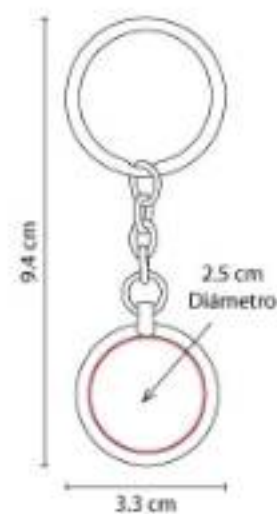

Material: Plástico
Técnica de impresión: Serigrafía / Goteado en Resina / Tampografía
Área de impresión: 3.9 x 2.4 cm
Colores: Blanco

Llavero flexómetro de cinta metálica de 1 m.

SOC 045
LLAVERO GOL

Material: Metal
Técnica de impresión: Láser
Área de impresión: 2.5 cm Diámetro
Colores: Gris Mate