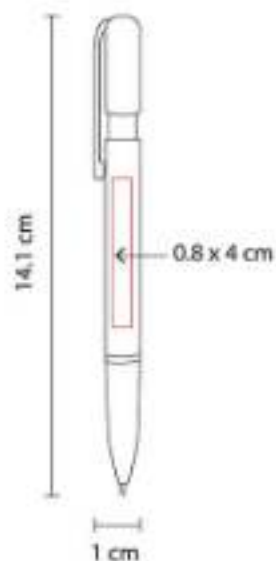

Mecanismo pulsador.

BOLÍGRAFOS | BOLÍGRAFOS DE PLÁSTICO

SH 1045 BOLÍGRAFO VOITTA

Material: Plástico
Técnica de impresión: Serigrafía / Tampografía
Área de impresión: 0.8 x 4 cm
Colores: Amarillo, Azul, Rojo