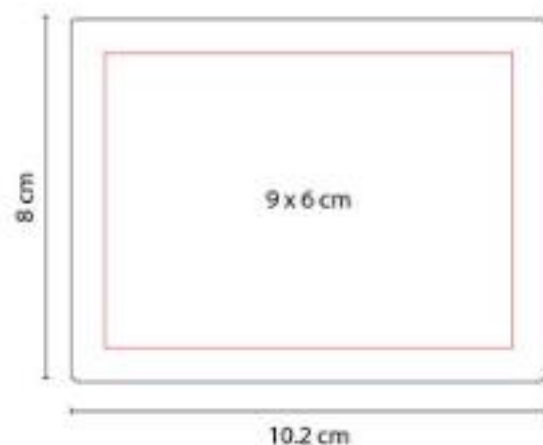

"Incluye 100 notas adheribles con forma de nube de texto, 25 amarillas y banderillas de 5 colores."