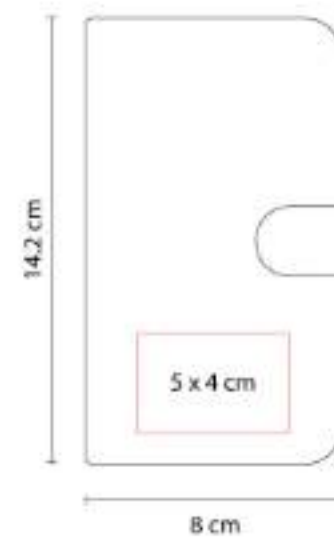

HL 6610
PORTA NOTAS ALAMEDA

Colores: Negro

HL 6620
PORTA NOTAS ROMANI

Colores: Negro

HL 6630
PORTA NOTAS KALI

Colores: Negro