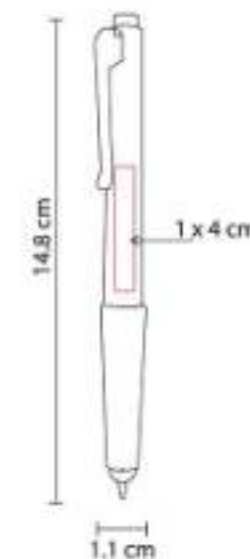

Bolígrafo con touch screen y grip antiderrapante. Mecanismo pulsador.