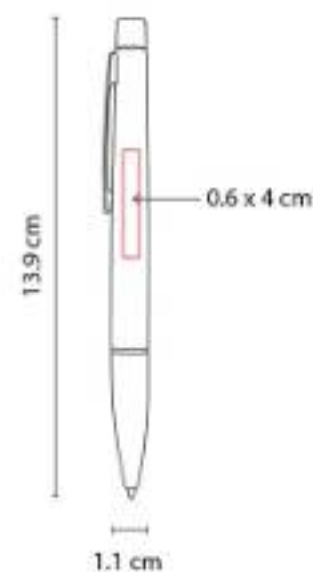

Mecanismo twist. Incluye funda.