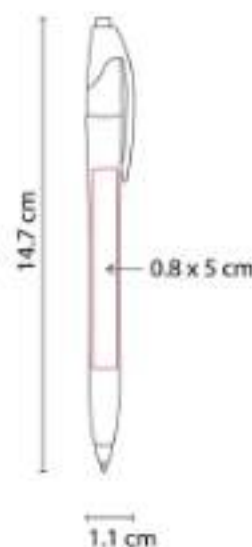

Material antimicrobiano eco-friendly.
Mecanismo pulsador.