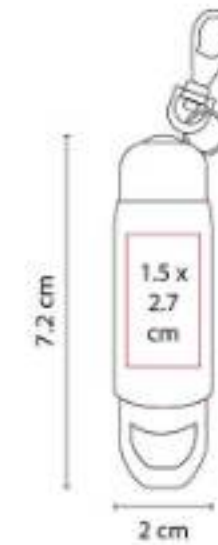

Material: Plástico
Técnica de impresión: Serigrafía
Área de impresión: 1.3 x 3 cm
Colores: Azul, Blanco

Clip imantado porta mensajes con dos sujetadores de llaves.

LAM 050 LÁMPARA DESTAPADOR LEO

Material: Aluminio
Técnica de impresión: Láser / Pantógrafo /
Serigrafía
Área de impresión: 1.5 x 2.7 cm
Colores: Azul, Plata, Rojo