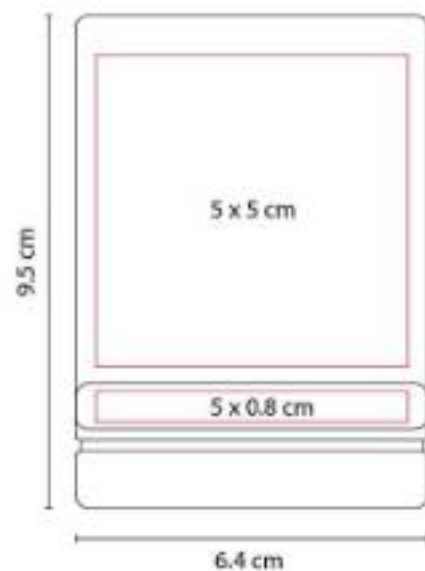

Incluye notas adhesibles: 25 amarillas y banderillas de 5 colores. Regla de 14 cm impresa.

HL 6020 SEPARADOR ECOLÓGICO WORA

Material: Cartón
Técnica de impresión: Serigrafía
Área de impresión: 2 x 3 cm
Colores: Beige

Material: Metal
Técnica de impresión: Láser / Serigrafía
Área de impresión: 4.5 x 3 cm
Colores: Negro

Posición vertical.

M 83400
TARJETERO KOZE

Material: Curpiel / Metal
Técnica de impresión: Láser / Serigrafía
Área de impresión: 5 x 5 cm Curpiel / 5 x 0.8 cm Metal
Colores: Negro