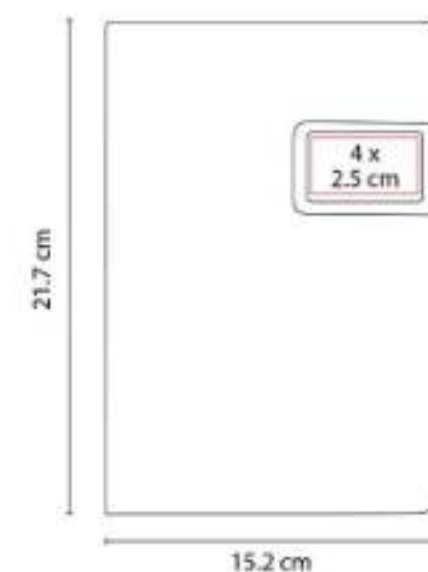

Material: Tela y Metal Libreta / Aluminio Bolígrafo
Técnica de impresión: Láser en Placa Metálica / Grabado Espejo en Bolígrafo
Área de impresión: 4 x 2.5 cm Placa Metálica / 0.6 x 7 cm Bolígrafo
Colores: Gris, Negro