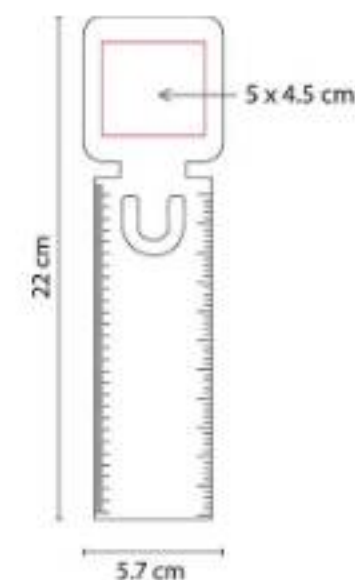

Material: Cartón / Papel
Técnica de impresión: Serigrafía
Área de impresión: 6 x 2.5 cm
Colores: Beige

Contiene 5 tiras de banderillas adhesibles de colores.

**HL 6015
SEPARADOR ECOLÓGICO
KIKORI**

Material: Cartón / Papel
Técnica de impresión: Serigrafía
Área de impresión: 5 x 4.5 cm
Colores: Beige