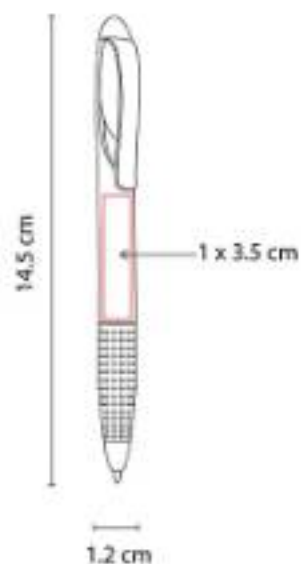

Bolígrafo tinta gel térmico-sensitiva que se borra con la fricción de la goma. Grip antiderrapante.

GEL 080 BOLÍGRAFO WARNA

Material: Plástico
Técnica de impresión: Serigrafía
Área de impresión: 0.7 x 5 cm
Colores: Azul, Blanco, Gris, Naranja

Bolígrafo de tinta de gel borrable. Mecanismo pulsador.