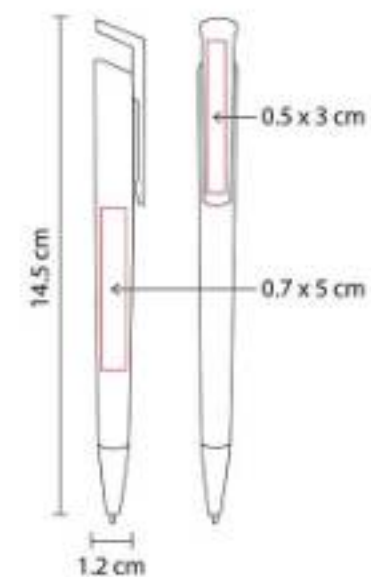

Material: Plástico
Técnica de impresión: Serigrafía /
Tampografía
Área de impresión: 0.7 x 5 cm Barril / 0.5 x
3 cm Clip
Colores: Azul Mate, Gris Mate, Rojo Mate