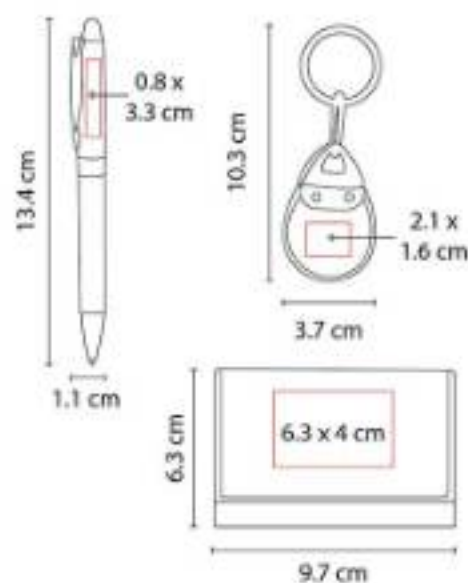

"Incluye llavero, porta pasaporte, tarjetero, bolígrafo y caja de regalo."

LLAVEROS

60100 SET DUKE

Material: Curpiel / Metal
Técnica de impresión: "Láser y Serigrafía en Bolígrafo y Tarjetero / Láser, Serigrafía y Termograbado en Llavero"
Área de impresión: 2.1 x 1.6 cm Llavero / 0.8 x 3.3 cm Bolígrafo / 6.3 x 4 cm Tarjetero
Colores: Cafe