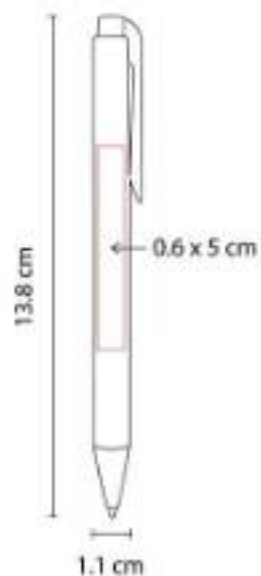

Material: Plástico
Técnica de impresión: Serigrafía /
Tampografía
Área de impresión: 0.6 x 5 cm
Colores: Azul, Negro, Rojo, Verde