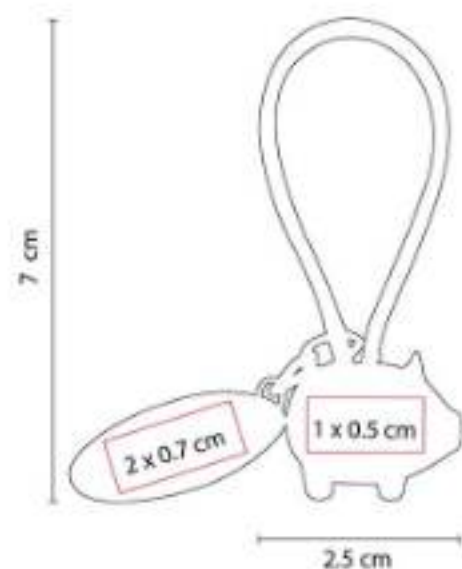

Incluye placa metálica para grabado y caja individual.