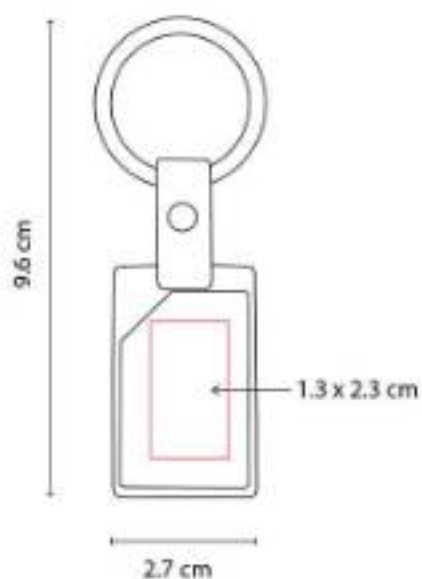

Incluye caja individual.