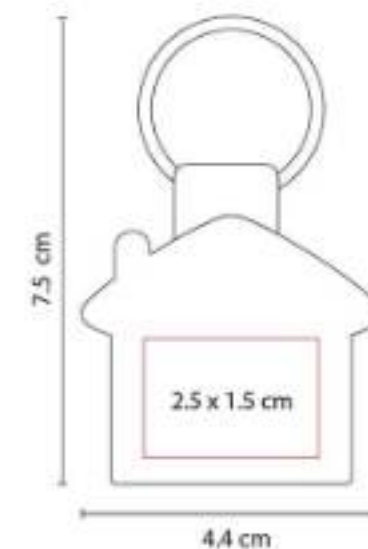

Incluye caja individual.