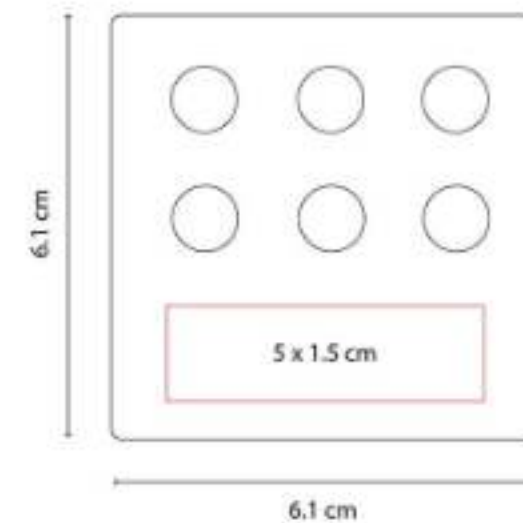

"Set de bases para bolígrafos, tarjetas, clips y notas. No incluye accesorios."