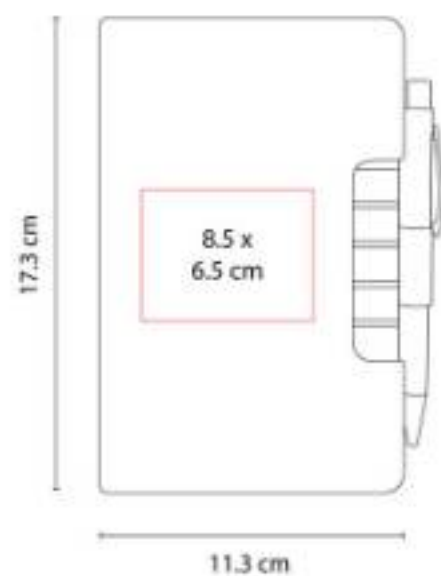

Material: Curpiel
Técnica de impresión: Termograbado / Láser
Área de impresión: 8.5 x 6.5 cm
Colores: Negro

Libreta con 70 hojas de raya. Incluye bolígrafo y notas adheribles de colores.