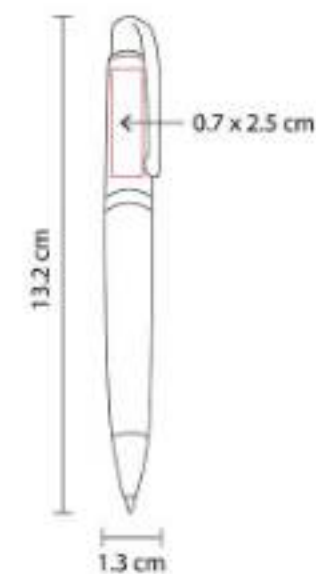

Grip antiderrapante. Mecanismo twist. Incluye estuche imantado.

BOLÍGRAFOS | BOLÍGRAFOS METÁLICOS