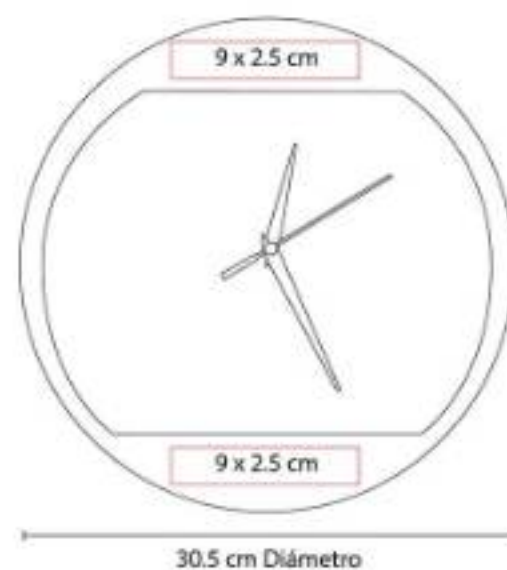

Material: Aluminio / Plástico
Técnica de impresión: Láser / Serigrafía
Área de impresión: 9 x 2.5 cm
Colores: Blanco, Negro