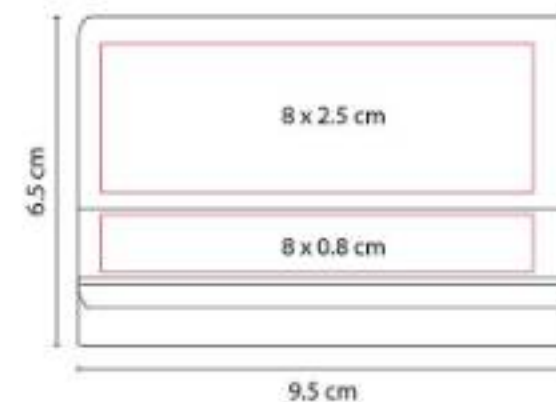

Tarjetero horizontal. Doble compartimento.