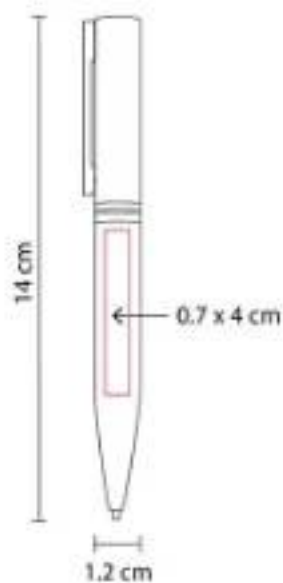

Terminado rubber. Mecanismo twist. Incluye estuche.