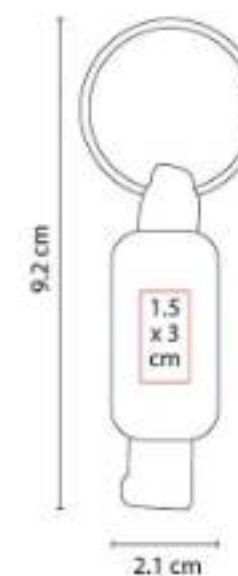

Llavero destapador.

OFICINA | LLAVEROS