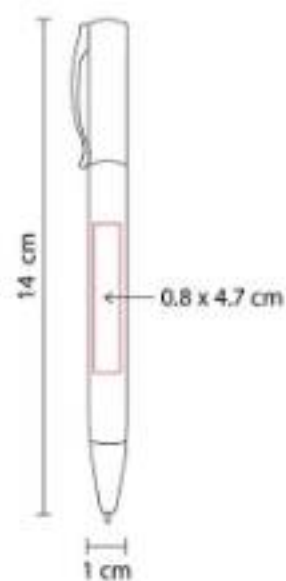

Mecanismo twist.