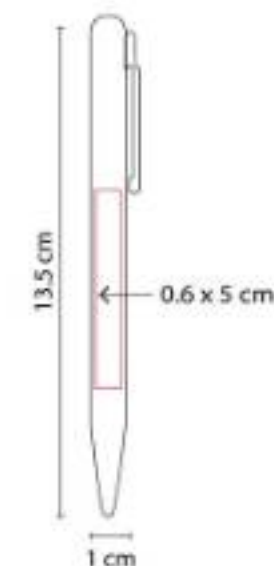

SH 1210
BOLÍGRAFO GALI

Material: Metal
Técnica de impresión: Grabado Espejo
Área de impresión: 0.9 x 3.7 cm
Colores: Amarillo, Azul, Morado

Mecanismo twist. Incluye estuche.

SH 1245
BOLÍGRAFO RIGA

Material: Acero Inoxidable
Técnica de impresión: Grabado Espejo / Serigrafía / Láser
Área de impresión: 0.6 x 5 cm
Colores: Azul Mate, Negro Mate, Plata