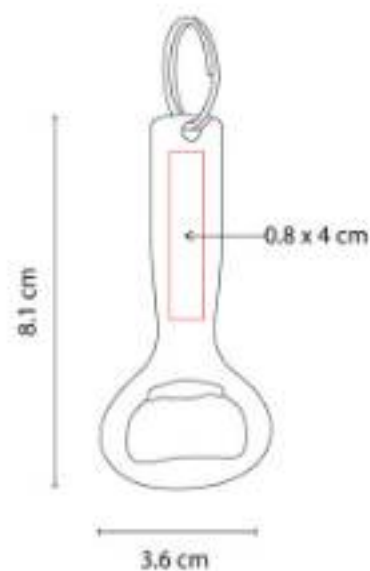

DPO 023 LLAVERO DESTAPADOR PHOENIX

Material: Curpiel / Metal
Técnica de impresión: Termogravado / Láser
Área de impresión: 2.2 x 5.1 cm Curpiel / 2.5 x 1.8 cm Metal
Colores: Negro

Llavero con destapador. Incluye caja individual.

DPO 024
LLAVERO TIATU

Material: Aluminio
Técnica de impresión: Laser/Serigrafía
Área de impresión: 0.8 x 6 cm
Colores: Azul, Negro, Plata, Rojo

Llavero destapador.

DPO 027
LLAVERO DESTAPADOR LAMPUNG

Material: Aluminio
Técnica de impresión: Serigrafía
Área de impresión: 0.8 x 4 cm
Colores: Azul, Plata, Rojo