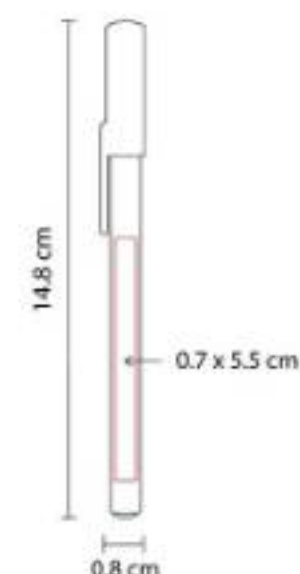

Bolígrafo con tapón.

BOLÍGRAFOS | BOLÍGRAFOS DE PLÁSTICO