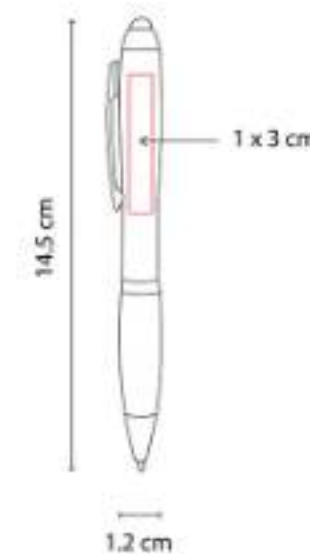

"Bolígrafo con luz LED y touch screen. Al grabar y pulsar, el logotipo se ilumina. Mecanismo twist."