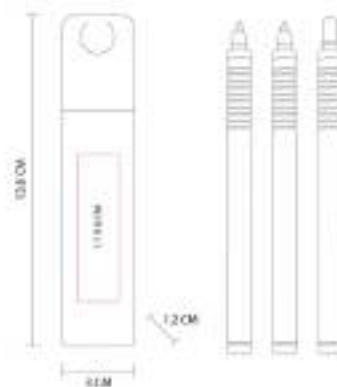

"Set de 3 bolígrafos de tinta negra, azul y roja. Incluye estuche de plástico con sistema push.