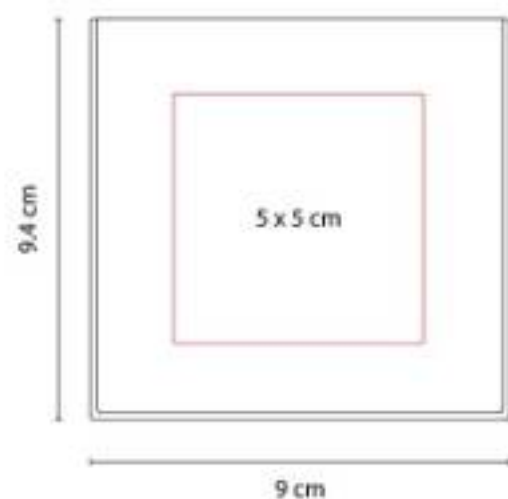

Incluye 200 hojas de notas.