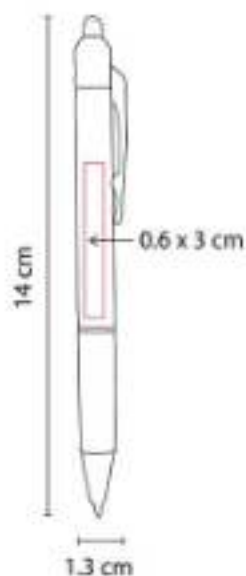

Bolígrafo con tapón.

BOLÍGRAFOS | BOLÍGRAFOS DE PLÁSTICO

SH 1365 BOLÍGRAFO ALSTER

Material: Plástico
Técnica de impresión: Serigrafía
Área de impresión: 0.6 x 3 cm
Colores: Azul, Rojo

Bolígrafo con tita de gel térmico-sensitiva que se borra con la fricción del borrador. Grip antiderrapante.