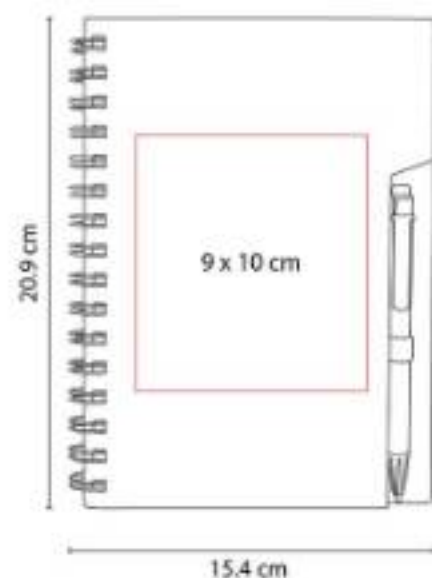

Libreta con 70 hojas de raya. Incluye bolígrafo ecológico y espiral metálico doble.