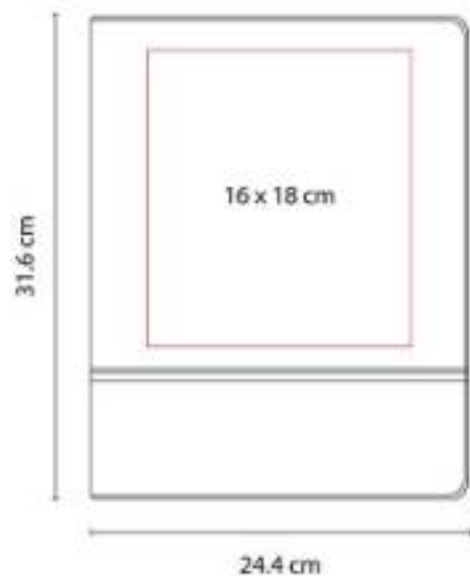

"Incluye block de raya tamaño A4 con 20 hojas, elástico para bolígrafo, compartimento para documentos y tarjetas.

M 80800 CARPETA LISBOA

Material: Curpiel
Técnica de impresión: Serigrafía / Termograbado / Láser
Área de impresión: 16 x 18 cm
Colores: Negro