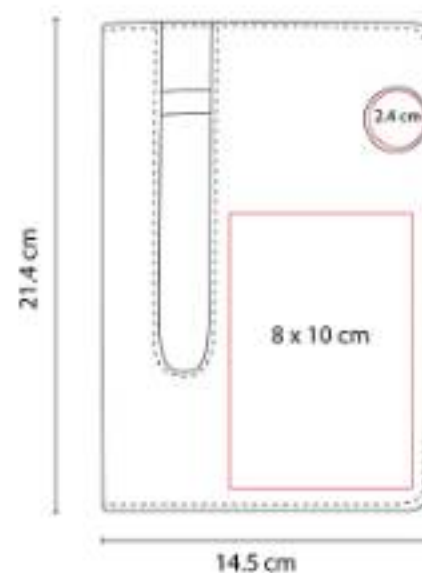

Libreta con 80 hojas de raya. Incluye compartimento para bolígrafo y broche circular metálico imantado.