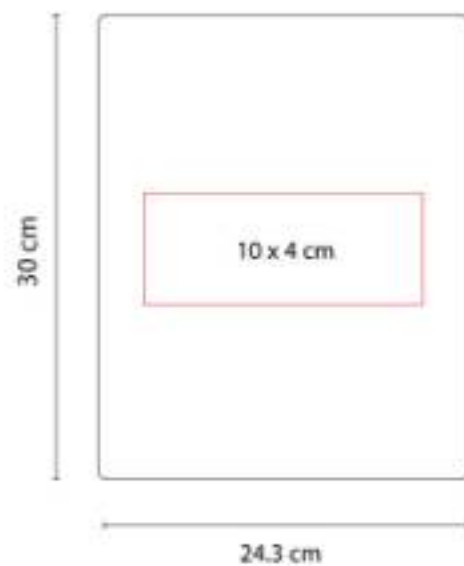

M 80150 CARPETA ONTARIO

Material: Curpiel
Técnica de impresión: Serigrafía / Termograbado / Láser
Área de impresión: 15 x 29 cm
Colores: Negro

M 80170 CARPETA YAMDENA

Material: Curpiel / Vinil
Técnica de impresión: Láser / Serigrafía / Termograbado
Área de impresión: 10 x 4 cm
Colores: Negro