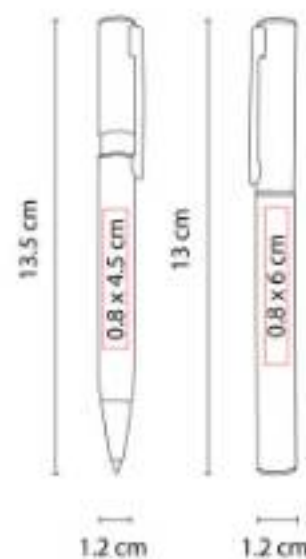

Set de bolígrafo ball point y roller pen. Incluye estuche.