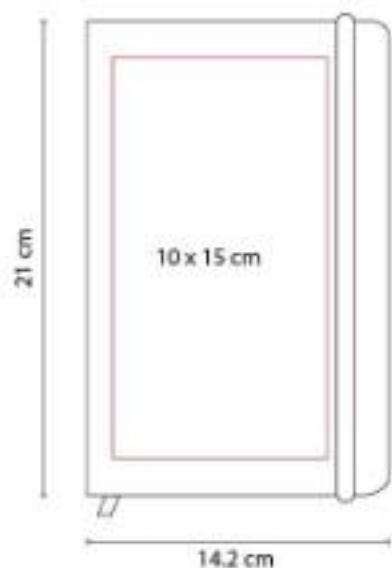

Libreta con 80 hojas de raya. Incluye separador de hojas y elástico para cerrar.