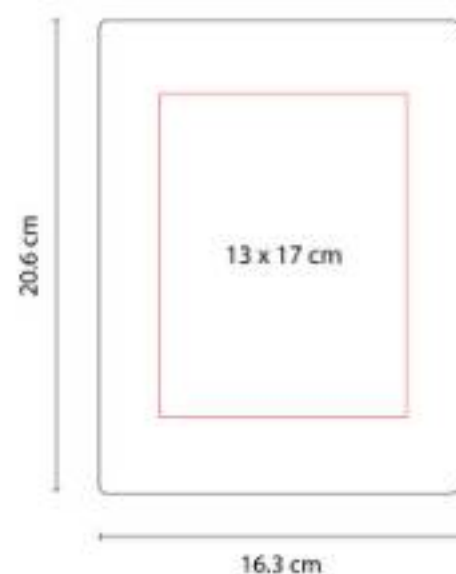

Libreta con 80 hojas de raya. Incluye espiral metálico doble.