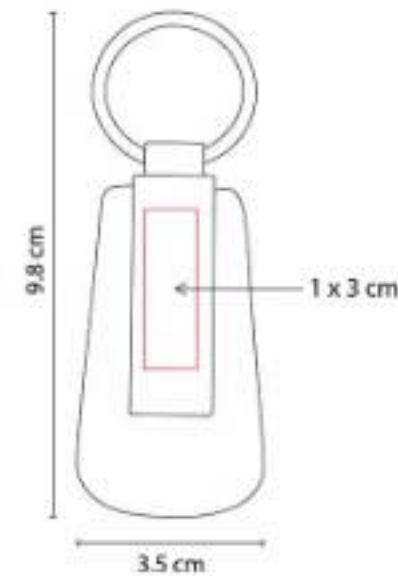

Incluye caja individual.