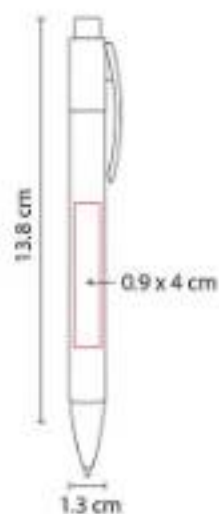

Material eco-friendly. Mecanismo pulsador.