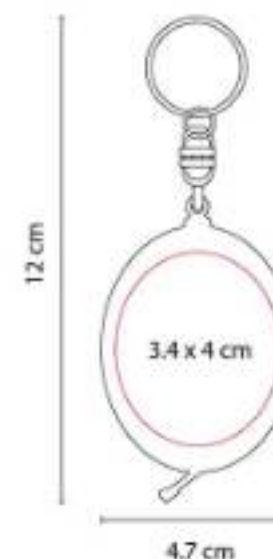

Material: Plástico
Técnica de impresión: Goteado en Resina
Área de impresión: 2.9 cm Diámetro
Colores: Azul, Negro, Rojo

Llavero flexómetro de cinta flexible de plástico de 1.5 m.

PRO 008 LLAVERO FLEXÓMETRO OVALADO

Material: Plástico
Técnica de impresión: Serigrafía / Tampografía
Área de impresión: 3.4 x 4 cm
Colores: Azul Translucido, Blanco, Rojo Translucido

Llavero flexómetro de cinta flexible de plástico de 1.5 m.