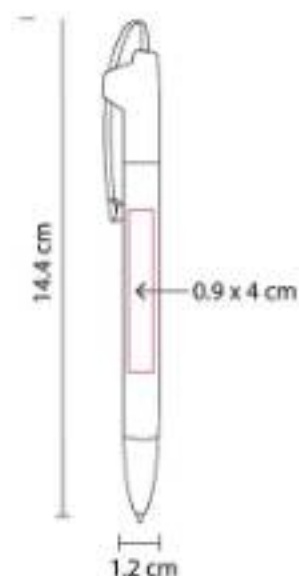

Material: Plástico / Clip Metálico
Técnica de impresión: Serigrafía / Tampografía
Área de impresión: 0.9 x 4 cm
Colores: Azul Mate, Gris Mate, Negro Mate, Plata, Rojo Mate