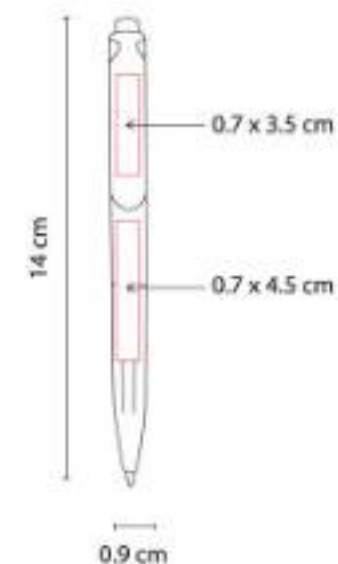

Material: Plástico
Técnica de impresión: Serigrafía / Tampografía
Área de impresión: 0.7 x 4.5 cm Barril / 0.7 x 3.5 cm Clip
Colores: Azul, Rojo, Verde