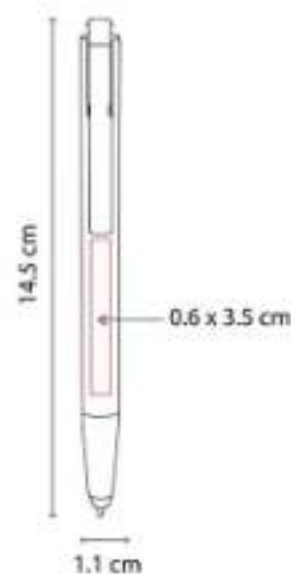

Bolígrafo USB de 8 GB y touch screen. Mecanismo pulsador. Incluye estuche.

SH 1990
BOLÍGRAFO USB GUANA

Capacidad: 8 GB
Material: Aluminio
Técnica de impresión: Láser / Serigrafía
Área de impresión: 0.6 x 5 cm
Colores: Plata