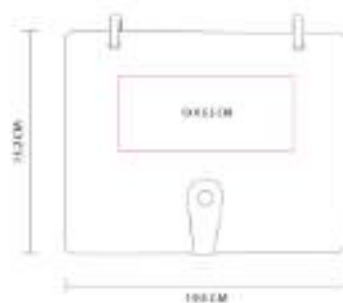

LIBRETAS Y CARPETAS

LIBRETAS

HL 005 PLANEADOR DIARIO GRIS

Material: Curpiel
Técnica de impresión: Termograbado / Serigrafía
Área de impresión: 13 x 5.5 cm
Colores: Gris

"Libreta con planeador para organizar actividades diarias."