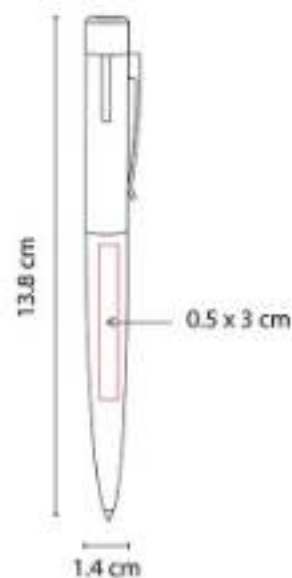

Bolígrafo USB de 8 GB. Memoria USB con función OTG para transferencia de información entre dispositivos.

SH 1940
BOLÍGRAFO USB EVANS

Capacidad: 8 GB
Material: Aluminio
Técnica de impresión: Láser / Serigrafía
Área de impresión: 0.6 x 3.5 cm
Colores: Gris Mate