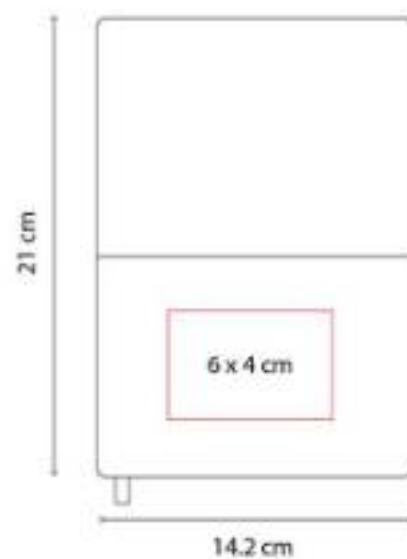

Libreta con 70 hojas de raya. Incluye separador de hojas.