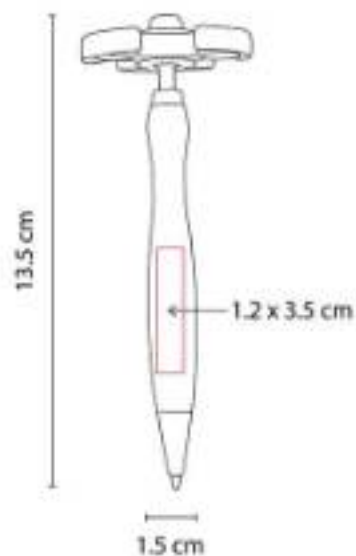

Bolígrafo con touch screen. Mecanismo twist. Incluye funda.

SH 2440 BOLÍGRAFO SPINNER HOPPY

Material: Plástico
Técnica de impresión: Serigrafía
Área de impresión: 1.2 x 3.5 cm
Colores: Azul, Azul Cielo, Blanco, Naranja, Rojo, Verde