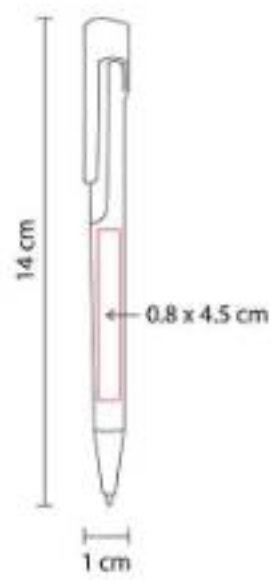

Mecanismo pulsador.