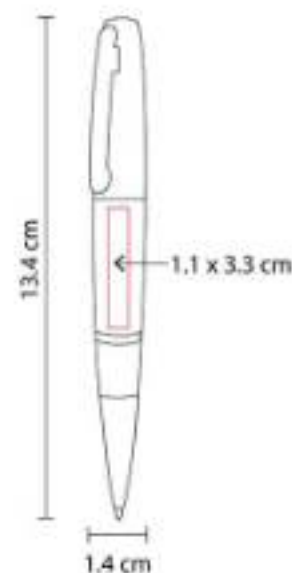

Capacidad: 4 GB
Material: Metal
Técnica de impresión: Grabado Espejo /
Serigrafía / Láser
Área de impresión: 1.1 x 3.3 cm
Colores: Plata

Bolígrafo USB de 4 GB. Mecanismo twist.
Incluye estuche y repuesto metálico.