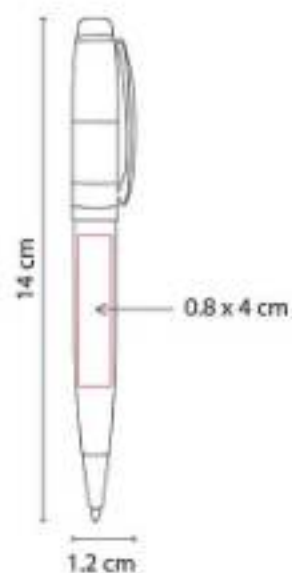

RQ 021
BOLÍGRAFO NAVAGIO

Material: Acero Inoxidable
Técnica de impresión: Grabado Espejo / Láser
Área de impresión: 0.8 x 4 cm
Colores: Negro

Terminado rubber. Mecanismo twist. Incluye estuche.

RQ 1002
BOLÍGRAFO ROLLER BALL

Material: Acero Inoxidable
Técnica de impresión: Grabado Espejo / Láser
Área de impresión: 0.7 x 4.5 cm
Colores: Negro