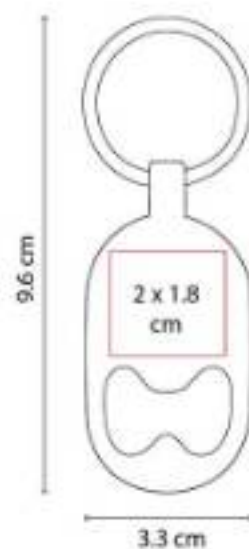

Llavero destapador.