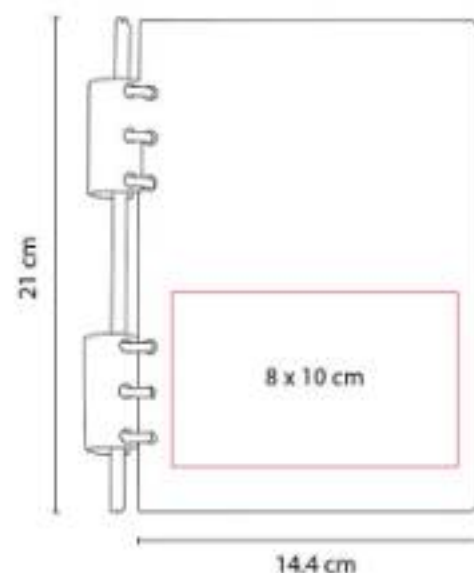

80 Hojas de raya.