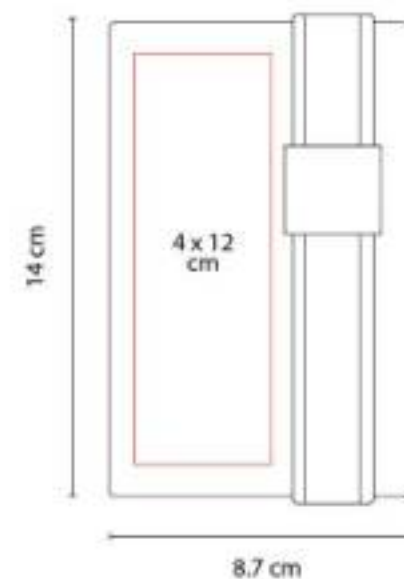

Material: Cartón
Técnica de impresión: Serigrafía
Área de impresión: 4 x 12 cm
Colores: Rojo