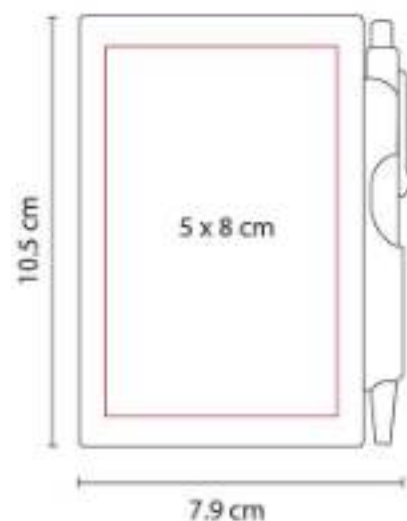

Material: Plástico
Técnica de impresión: Serigrafía
Área de impresión: 5 x 8 cm
Colores: Azul, Blanco, Rojo