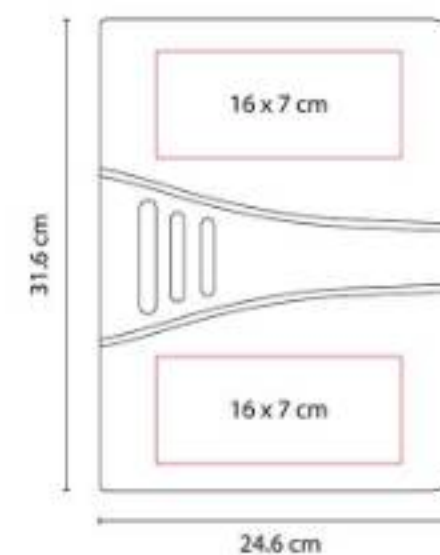

Incluye block de raya tamaño A4 con 20 hojas, elástico para bolígrafo, compartimento para documentos y tarjetas.