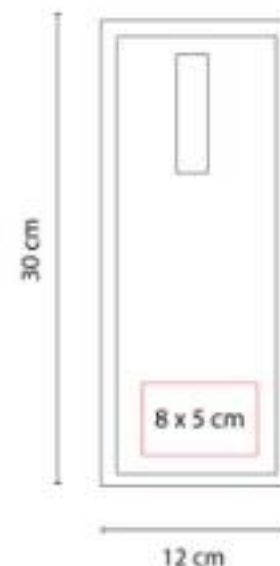

**PRT 005
PORTARRETRATO PAGLIA**

Material: Plástico
Técnica de impresión: Serigrafía
Área de impresión: 7 x 2 cm
Colores: Blanco

2 Posiciones: horizontal y vertical. Tamaño de la foto 18 x 13 cm.

**PRT 018
PORTARRETRATO AREZZO**

Material: Madera
Técnica de impresión: Láser / Serigrafía
Área de impresión: 13 x 2 cm
Colores: Cafe

Tamaño de la foto 18 x 12.5 cm.

PRT 115
PORTARRETRATO LAUSANA

Material: Plástico
Técnica de impresión: Serigrafía
Área de impresión: 12 x 3 cm
Colores: Blanco

2 Posiciones: horizontal y vertical. Tamaño de la foto 10 x 15 cm.

PRT 120
PORTARRETRATO KROMERIZ

Material: Madera
Técnica de impresión: Serigrafía
Área de impresión: 8 x 5 cm
Colores: Beige

Portarretrato con sujetador para colgar en la pared. Posición vertical con gancho para sujetar foto de 10 x 15 cm.