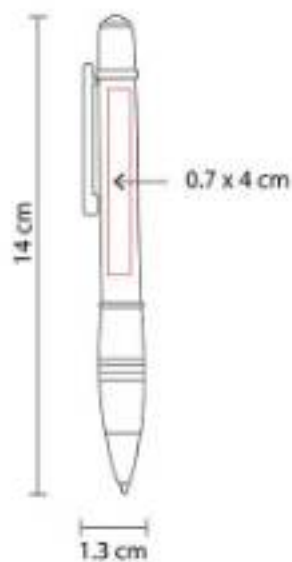

Grip antiderrapante. Mecanismo twist. Incluye estuche.