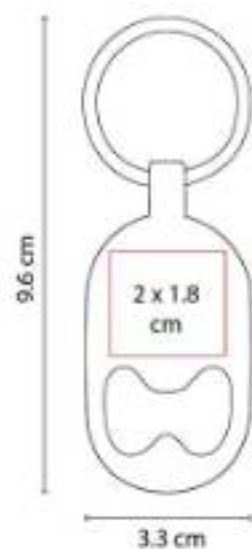

Llavero destapador.