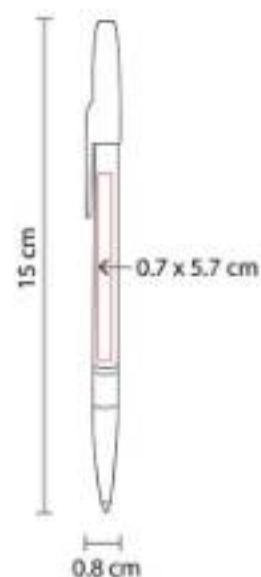

Bolígrafo con tapón.