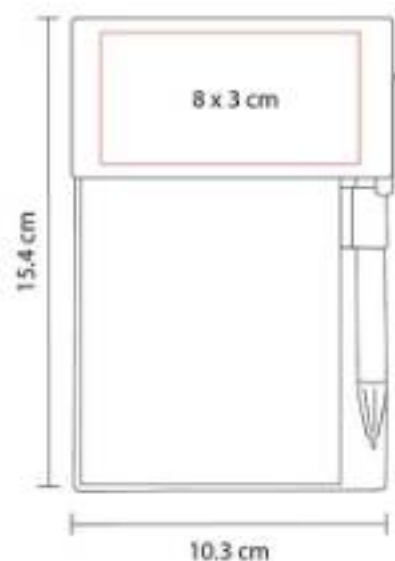

Material: Plástico
Técnica de impresión: Serigrafía
Área de impresión: 5 x 5 cm
Colores: Negro

Incluye 200 hojas de notas.

HL 6530
PORTA NOTAS AZALAI

Material: Cartón / Papel
Técnica de impresión: Serigrafía
Área de impresión: 8 x 3 cm
Colores: Beige