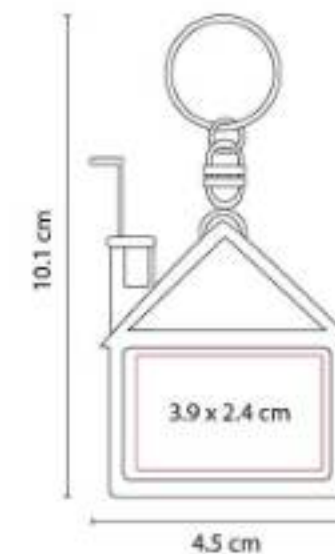

Llavero flexómetro de cinta metálica de 1 m.