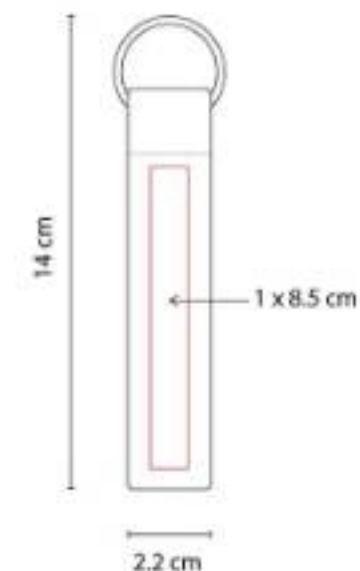

Llavero con asa de curpiel.