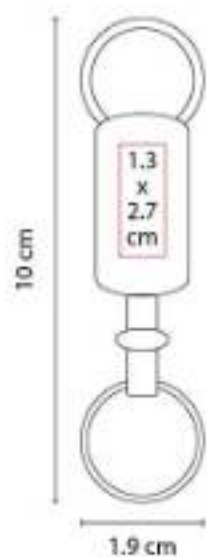

Material: PU
Técnica de impresión: Tampografía
Área de impresión: 2.5 cm Diámetro
Colores: Azul, Plata, Rojo

Llavero con pelota anti-stress.

K 63290 LLAVERO CASA-COCHE

Material: Metal
Técnica de impresión: Láser / Pantógrafo
Área de impresión: 1.3 x 2.7 cm
Colores: Plata