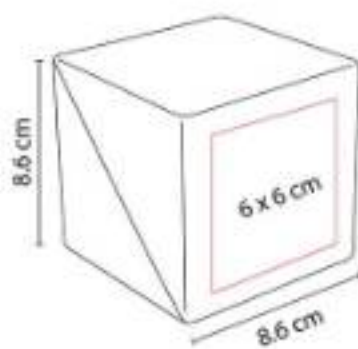

Material: Cartón / Papel
Técnica de impresión: Serigrafía
Área de impresión: 6 x 6 cm
Colores: Beige