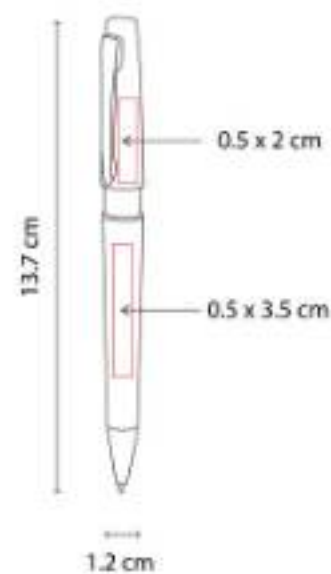

Bolígrafo terminado rubber. Mecanismo pulsador. Incluye funda.