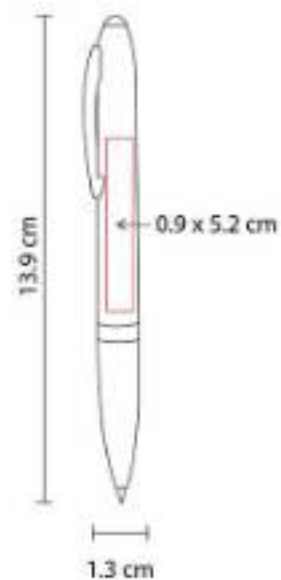

Material: Plástico
Técnica de impresión: Serigrafía / Tampografía
Área de impresión: 0.9 x 5.2 cm
Colores: Rojo