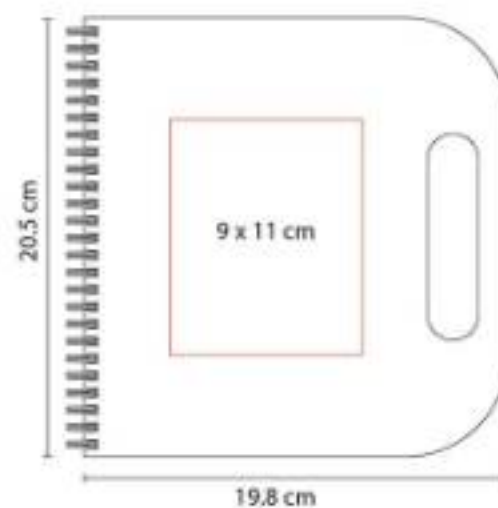

HL 1100
LIBRETA JOLIET

Material: Cartón
Técnica de impresión: Serigrafía
Área de impresión: 10 x 17 cm
Colores: Beige

Libreta con 100 hojas de raya.

HL 120
LIBRETA SAVOIA

Material: Cartón
Técnica de impresión: Serigrafía
Área de impresión: 9 x 11 cm
Colores: Beige