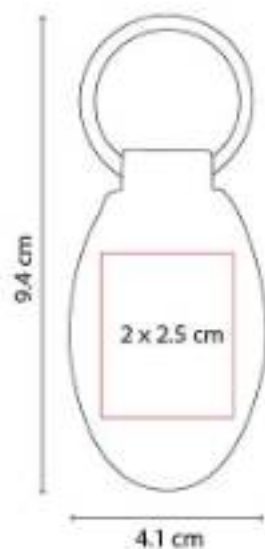

Llavero con 4 argollas. Incluye estuche especial.

OFICINA | LLAVEROS

M 3400 LLAVERO MINDEL

Material: Curpiel / Metal
Técnica de impresión: Láser / Serigrafía / Termograbado
Área de impresión: 2 x 2.5 cm
Colores: Azul, Negro, Rojo