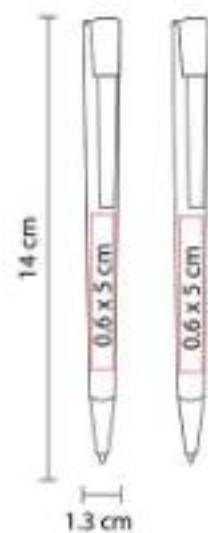

Bolígrafo y lapicera 0.5 mm. Mecanismo pulsador en clip. Incluye estuche.