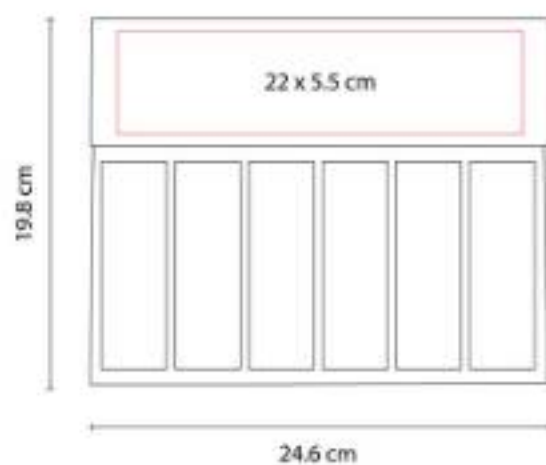

Programador semanal con 100 hojas. Incluye bolígrafo ecológico, clips y banderillas adheribles de 6 colores.