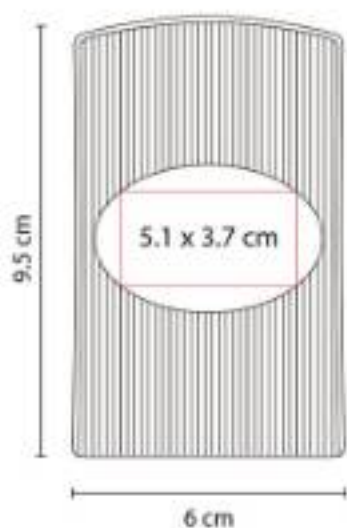

Incluye notas adheribles: 25 amarillas y banderillas de 5 colores. Regla de 14 cm impresa.

HL 6020 SEPARADOR ECOLÓGICO WORA

Material: Cartón
Técnica de impresión: Serigrafía
Área de impresión: 2 x 3 cm
Colores: Beige

Posición vertical.

M 83900
TARJETERO ANTIMICROBIANO

Material: Plástico
Técnica de impresión: Serigrafía /
Tampografía
Área de impresión: 2.5 x 6 cm
Colores: Blanco

Tarjetero vertical. Espacio para una tarjeta.
Desplazar la tarjeta para su uso. Material
antimicrobiano.

M 83964
TARJETERO VEKONY

Material: Aluminio
Técnica de impresión: Láser / Pantógrafo /
Serigrafía
Área de impresión: 7 x 3 cm
Colores: Plata

Posición horizontal.

M 8400
TARJETERO IBARAKI

Material: Plástico
Técnica de impresión: Serigrafía
Área de impresión: 5.1 x 3.7 cm
Colores: Blanco