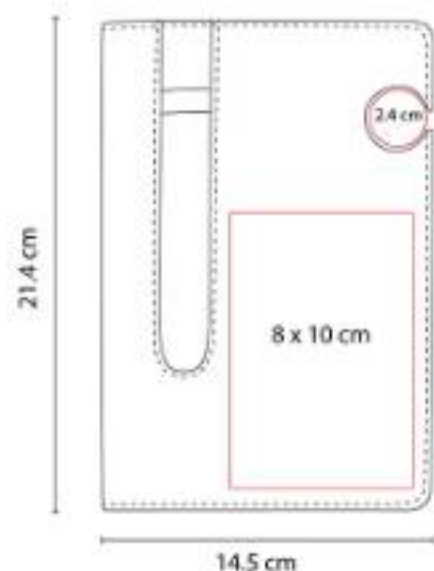

Libreta con 96 hojas de raya con borde metálico para protección de extremos. Incluye elástico y bolígrafo metálico.

HL 9015
LIBRETA QUERCUS

Material: Curpiel
Técnica de impresión: Láser / Serigrafía / Termograbado
Área de impresión: 10 x 5 cm
Colores: Gris

Libreta con 80 hojas raya. Incluye elástico para bolígrafo y compartimento para tarjeta. Bolígrafo no incluido.

HL 9020
LIBRETA ALIFAN

Material: Curpiel / Espiral Metálico
Técnica de impresión: Láser / Serigrafía / Termograbado
Área de impresión: 8 x 10 cm
Colores: Rojo

80 Hojas de raya.

HL 9030
LIBRETA ESVA

Material: Curpiel / Metal
Técnica de impresión: Láser / Serigrafía / Termograbado / Goteado en Resina
Área de impresión: 8 x 10 cm Cubierta / 2.4 cm Broche Metálico
Colores: Azul, Negro, Rojo