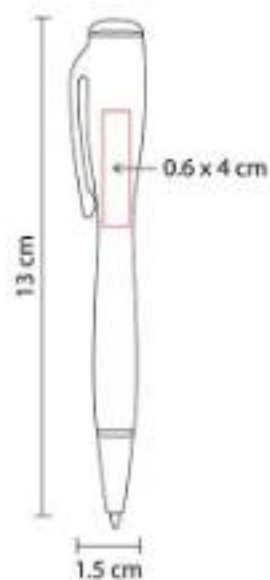

Grip antiderrapante. Mecanismo pulsador por tinta.

SH 1850 BOLÍGRAFO LÁMPARA JASER

Material: Plástico
Técnica de impresión: Serigrafía / Tampografía
Área de impresión: 0.6 x 4 cm
Colores: Blanco

Bolígrafo con lámpara de 1 LED. Mecanismo twist. Incluye batería.