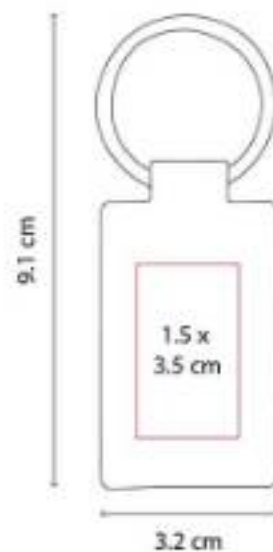

Incluye caja individual.