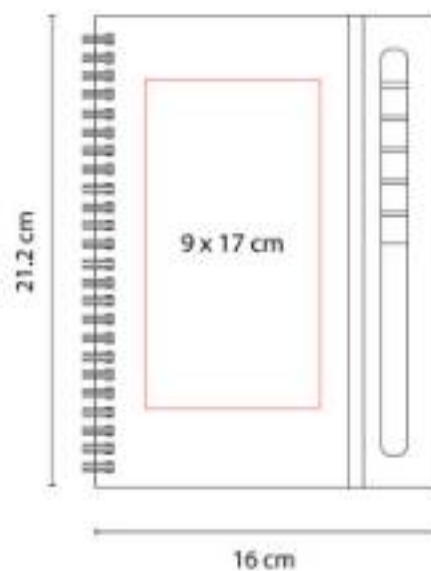

Libreta con 80 hojas de raya. Incluye notas adheribles de colores, espiral metálico doble y elástico para cerrar.