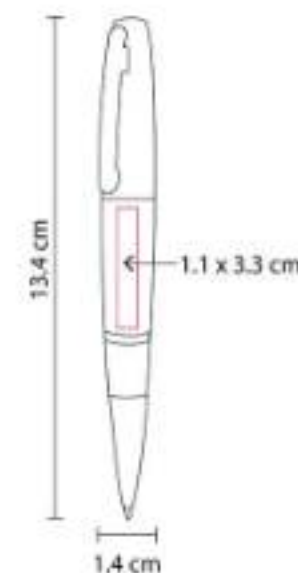

Bolígrafo USB de 4 GB. Mecanismo twist.
Incluye estuche y repuesto metálico.

BOLÍGRAFOS METÁLICOS

RQ 008 BOLÍGRAFO EVEREST

Material: Aleación Cobre
Técnica de impresión: Grabado Espejo / Serigrafía / Láser
Área de impresión: 0.8 x 2.5 cm
Colores: Negro