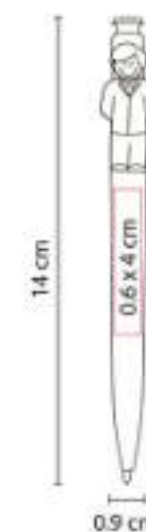

Material: Plástico
Técnica de impresión: Serigrafía
Área de impresión: 0.6 x 4 cm
Colores: Amarillo, Azul

Clip con figura. Mecanismo pulsador.