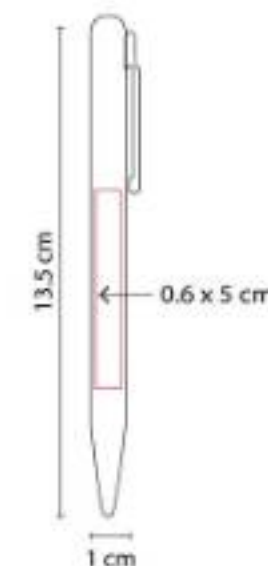

Mecanismo twist. Incluye funda.