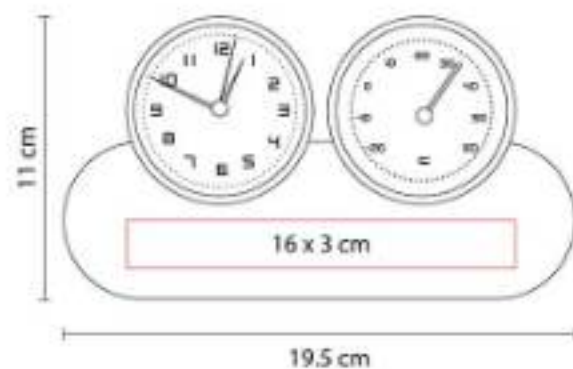

Funciones: reloj, alarma y termómetro.
Batería (1 pila AA) incluida.