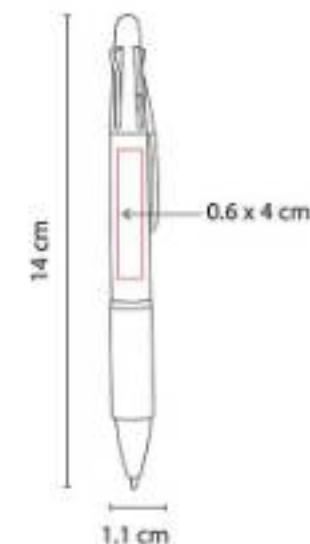

SH 1710
BOLÍGRAFO ROCKET

Material: Plástico
Técnica de impresión: Serigrafía /
 Tampografía
Área de impresión: 1 x 4.5 cm
Colores: Plata

Mecanismo pulsador.

SH 1765
BOLÍGRAFO LOJA

Material: Plástico
Técnica de impresión: Serigrafía /
 Tampografía
Área de impresión: 0.6 x 4 cm
Colores: Gris