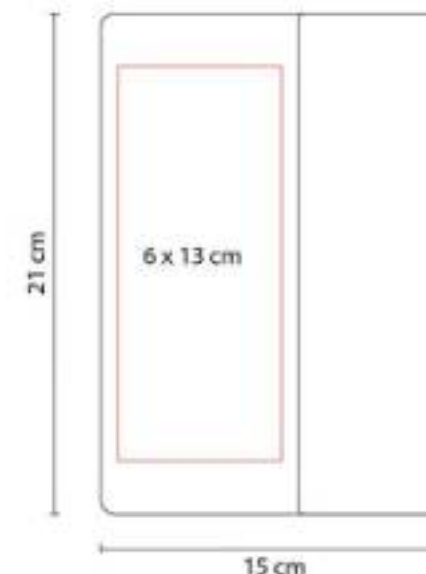

Libreta 80 hojas de raya. Incluye solapa magnética y separador de hojas. Bolígrafo no incluido.