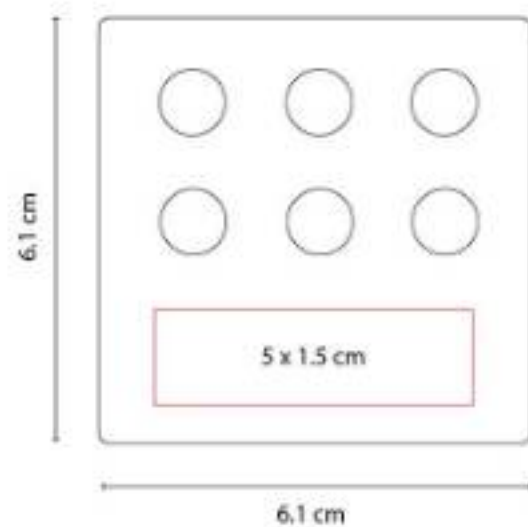

Material: Madera
Técnica de impresión: Láser / Serigrafía
Área de impresión: 5 x 1.5 cm
Colores: Madera