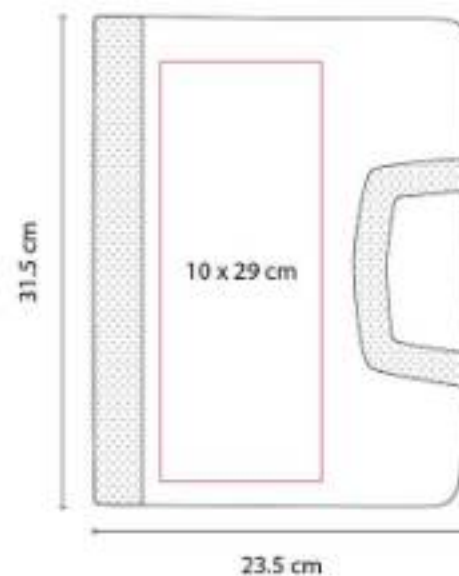

M 80850
CARPETA GIRAC

Material: Curpiel
Técnica de impresión: Láser en Placa Metálica / Serigrafía en Cubierta
Área de impresión: 15 x 3 cm Cubierta / 1.5 x 4 cm Placa Metálica
Colores: Negro

Incluye block de raya tamaño A4 con 20 hojas, elástico para bolígrafo y compartimento para tarjetas.

M 80920
CARPETA PORTA TABLET LORY

Material: Curpiel
Técnica de impresión: Serigrafía / Termograbado / Láser
Área de impresión: 10 x 29 cm
Colores: Negro

M 80940
CARPETA UYUNI

Material: Curpiel
Técnica de impresión: Láser / Serigrafía / Termograbado
Área de impresión: 17 x 8 cm
Colores: Gris, Negro

Incluye block de raya tamaño A4 con 20 hojas, elástico para bolígrafo, compartimento para documentos y tarjetas.