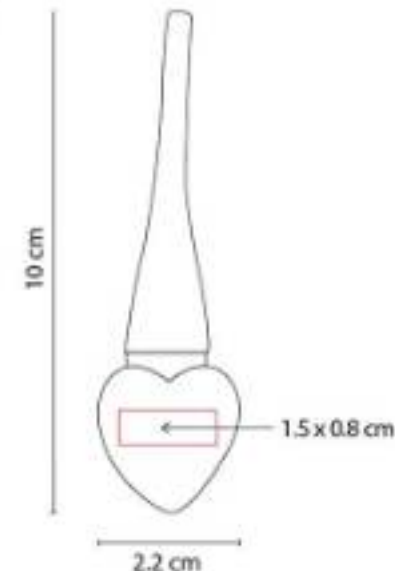

Incluye caja individual.

M 2035
LLAVERO LEGACY

Material: Curpiel / Metal
Técnica de impresión: Láser / Pantógrafo
Área de impresión: 2 x 1.5 cm
Colores: Negro

Incluye caja individual.

M 2040
LLAVERO LOVE

Material: Hule / Metal
Técnica de impresión: Láser
Área de impresión: 1.5 x 0.8 cm
Colores: Rojo