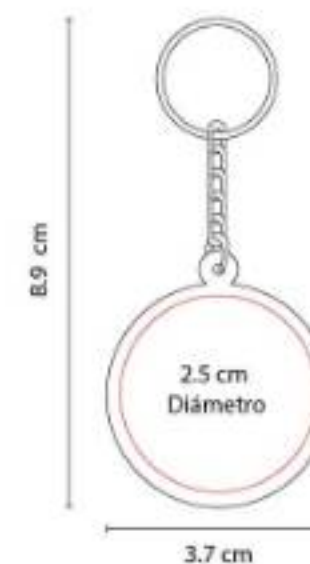

Material: PU
Técnica de impresión: Tampografía
Área de impresión: 2.5 cm Diámetro
Colores: Azul, Plata, Rojo

Llavero con pelota anti-stress.