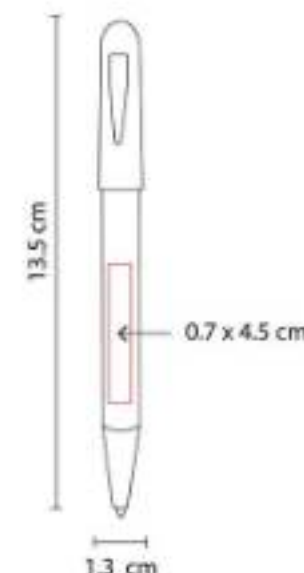

Bolígrafo con tapón. Terminado rubber. Incluye estuche.