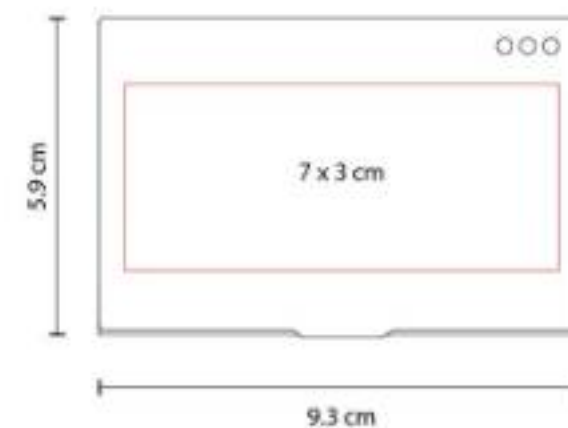

Material: Aluminio
Técnica de impresión: Láser / Pantógrafo /
Serigrafía
Área de impresión: 7 x 3 cm
Colores: Plata

Posición horizontal.