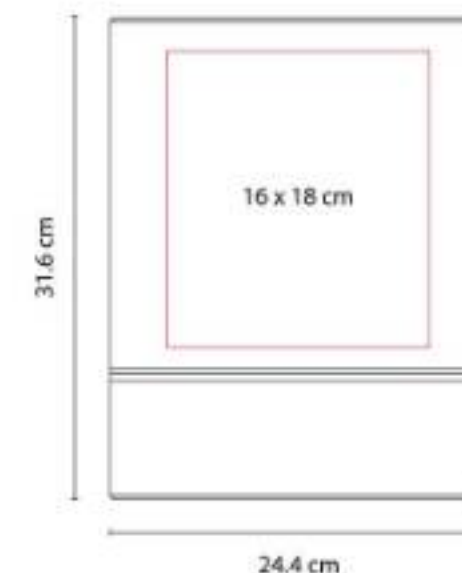

Incluye block de raya tamaño A4 con 20 hojas, compartimento para bolígrafo, documentos y tarjetas.