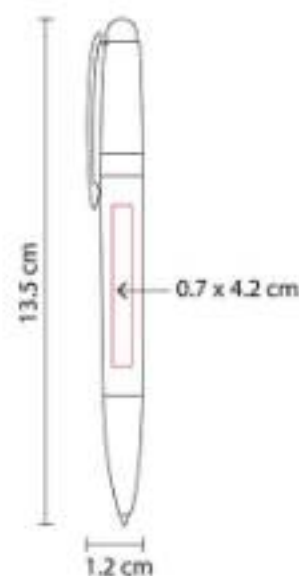

Mecanismo twist. Incluye estuche.