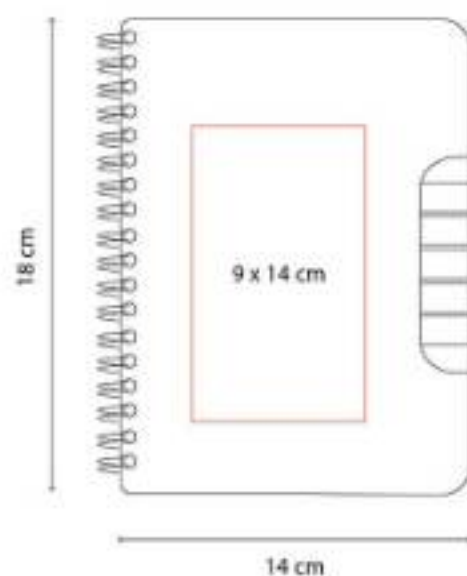

Libreta con 70 hojas de raya.