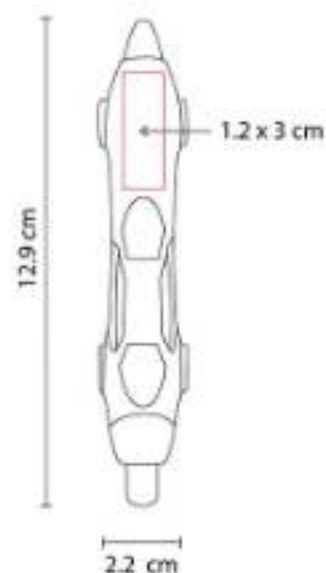

Mecanismo pulsador.

USB 05
BOLÍGRAFO USB 4 GB STERRA

Capacidad: 4 GB
Material: Metal
Técnica de impresión: Grabado Espejo / Serigrafía / Láser
Área de impresión: 1.1 x 3.3 cm
Colores: Plata