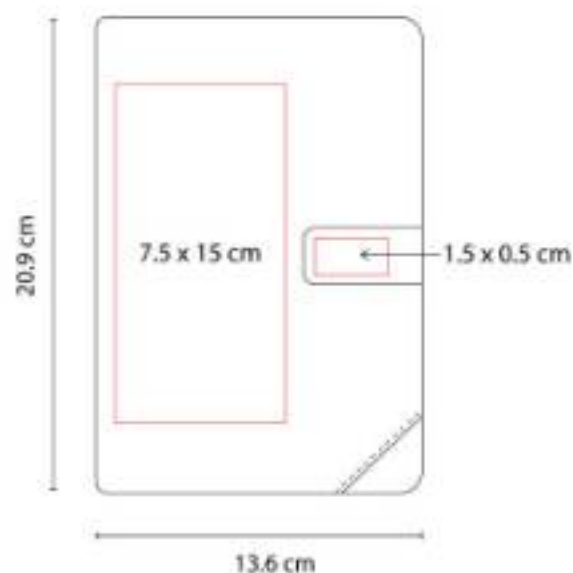

Libreta con 80 hojas de raya. Incluye elástico para bolígrafo, broche imantado para cerrar y placa para grabado.