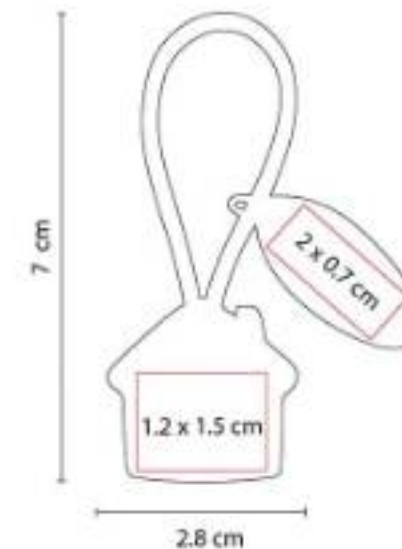

Material: Hule / Metal
Técnica de impresión: Láser / Pantógrafo
Área de impresión: 1.2 x 1.5 cm Llavero / 2 x 0.7 cm Placa
Colores: Negro

Incluye placa metálica para grabado y caja individual.

M 2070 LLAVERO PERSONA CON PLACA