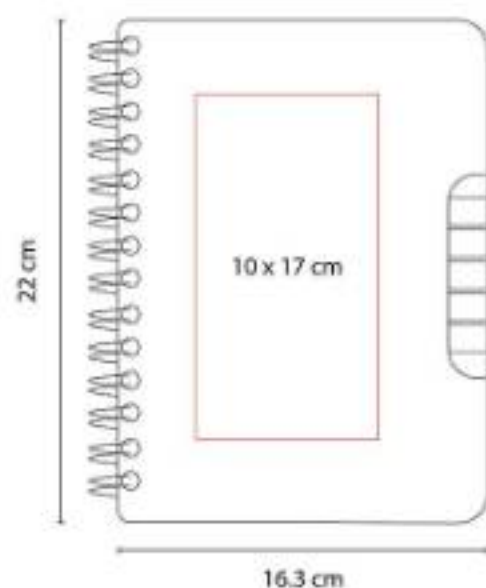

Libreta con 100 hojas de raya.