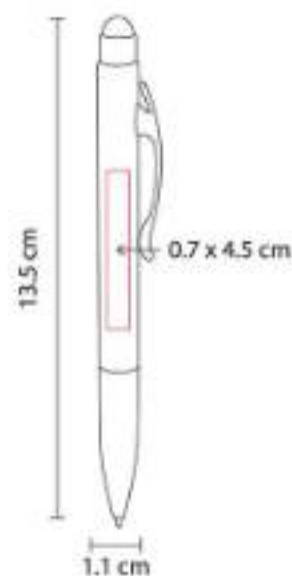

Bolígrafo con touch screen y grip antiderrapante. Mecanismo twist. Incluye funda.

SH 1875 BOLÍGRAFO NARA

Material: Plástico
Técnica de impresión: Serigrafía / Tampografía
Área de impresión: 1 x 6.5 cm
Colores: Plata