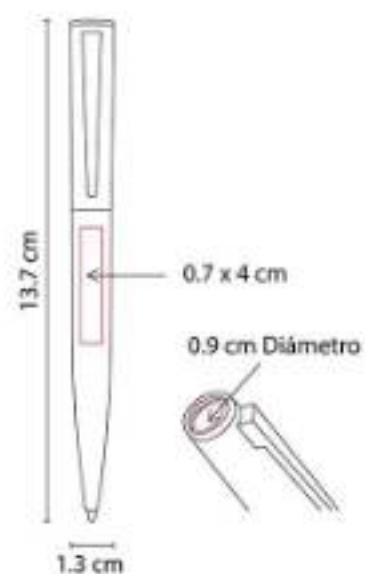

RQ 020
BOLÍGRAFO MAGOTTY

Material: Aluminio
Técnica de impresión: Goteado en Resina / Grabado Espejo / Serigrafía / Láser
Área de impresión: 0.7 x 4 cm Barril / 0.9 cm Diámetro Tapa
Colores: Gris, Plata