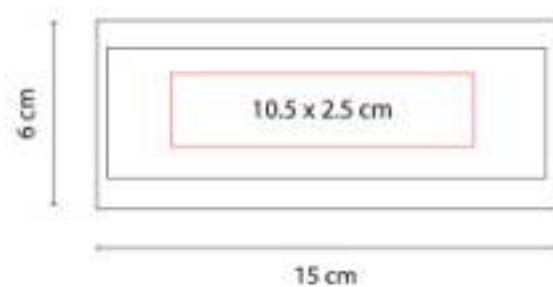

Set de regla de 13 cm con notas adheribles beige, 3 banderas de colores y clips.