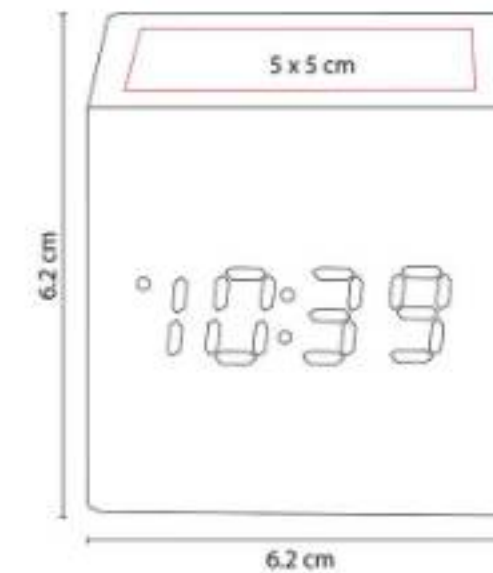

Reloj de madera con LED. Funciones: hora, alarma (se pueden programar 3 alarmas), calendario y temperatura.