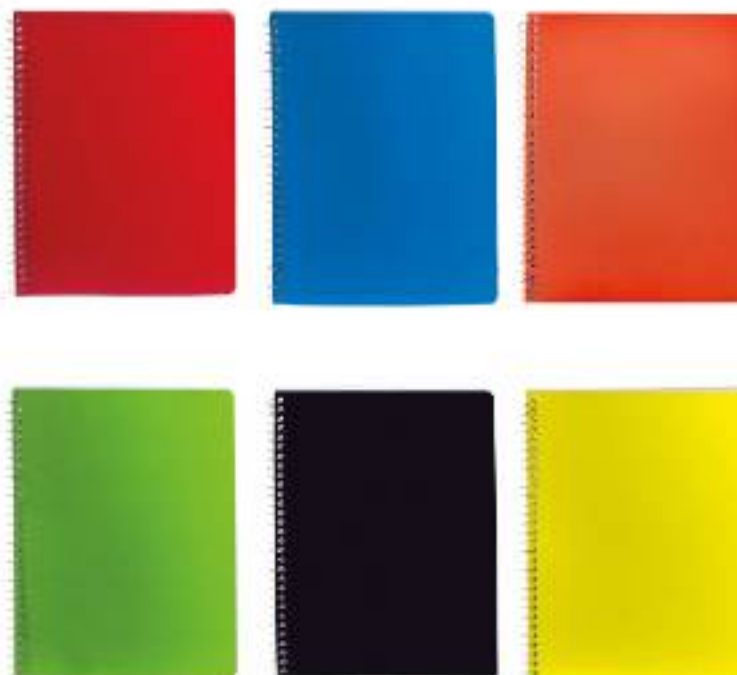

HL 2900
CUADERNO PROFESIONAL