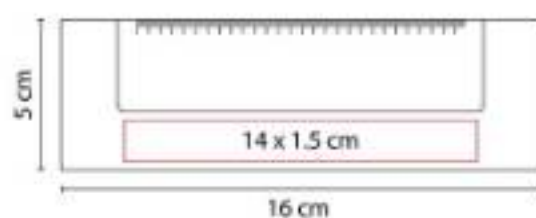

Incluye notas adheribles: 25 amarillas, 25 rosas y banderillas de 5 colores. Regla de 12 cm en la cubierta.