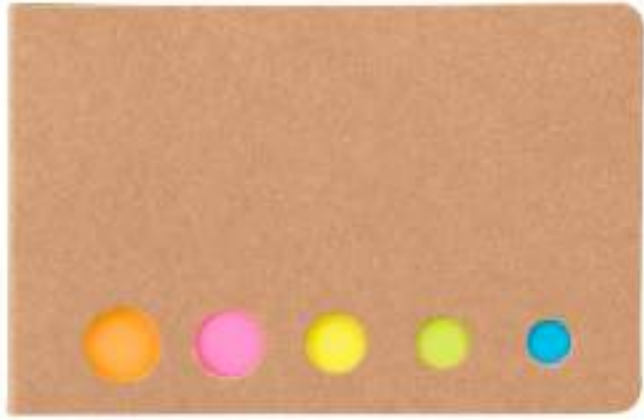

**CT 700
CALCULADORA MAX**

Material: Plástico
Técnica de impresión: Serigrafía
Área de impresión: 4 x 2.5 cm
Colores: Negro

Calculadora bitono de 8 dígitos. Incluye 1 batería de botón.

HL 6010 PORTA NOTAS TRUSKAVET