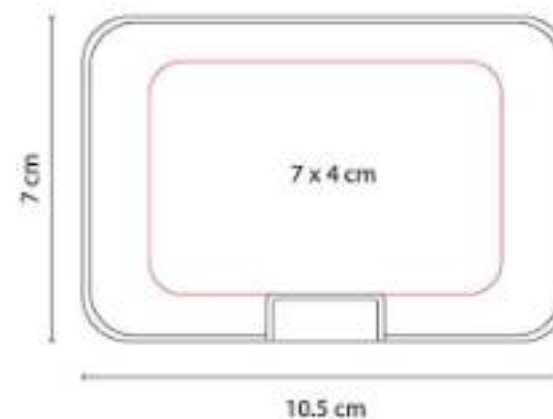

Capacidad: 2,500 mAh
Material: Aluminio / Plástico
Técnica de impresión: Láser / Serigrafía
Área de impresión: 7 x 4 cm
Colores: Plata