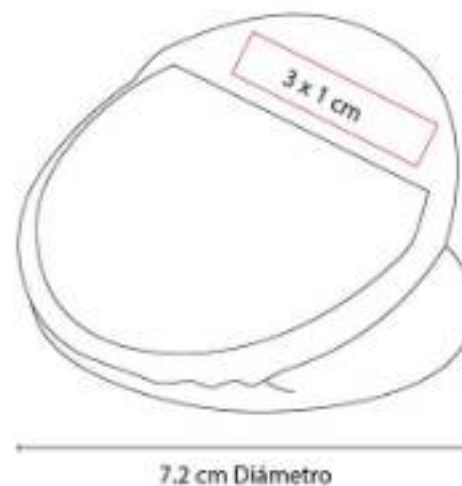

Clip porta notas con imán. 30 Notas adheribles.