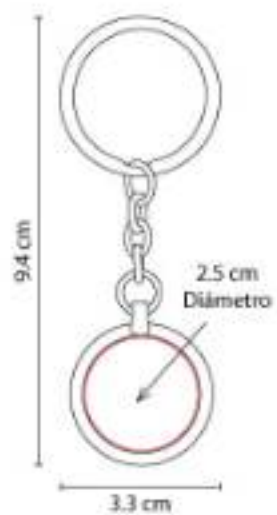

Material: Plástico
Técnica de impresión: Serigrafía / Goteado
 en Resina / Tampografía
Área de impresión: 3.9 x 2.4 cm
Colores: Blanco

Llavero flexómetro de cinta metálica de 1 m.

SOC 045
LLAVERO GOL

Material: Metal
Técnica de impresión: Láser
Área de impresión: 2.5 cm Diámetro
Colores: Gris Mate