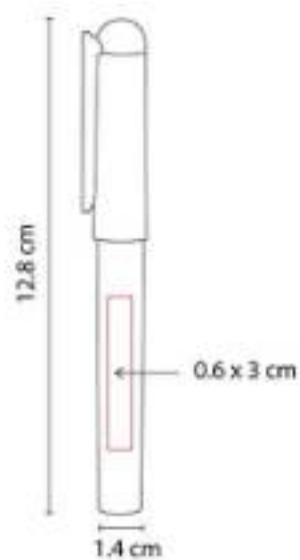

Bolígrafo con tinta de gel y tapón.