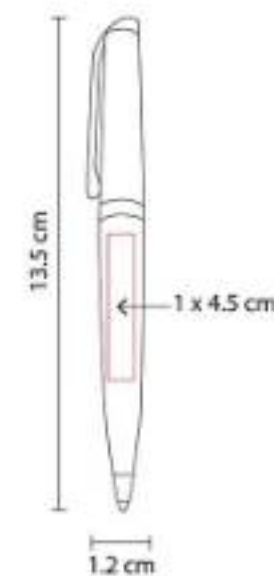

Mecanismo twist. Incluye funda.