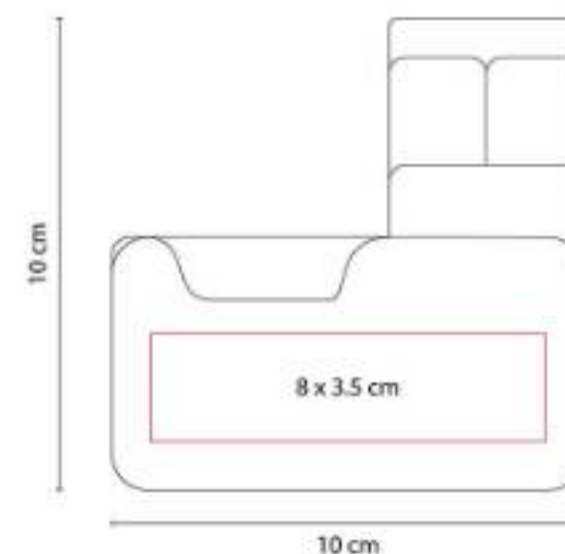

Material: Aluminio
Técnica de impresión: Láser / Pantógrafo
Área de impresión: 8 x 1.5 cm
Colores: Plata

Calendario perpetuo.

CAL 100
CALENDARIO ONTUR

Material: Metal
Técnica de impresión: Láser / Serigrafía
Área de impresión: 8 x 3.5 cm
Colores: Plata