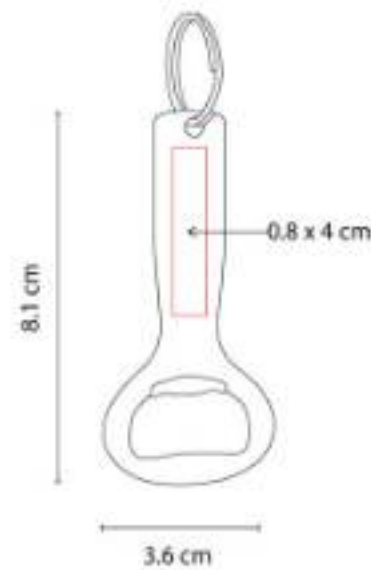

DPO 023 LLAVERO DESTAPADOR PHOENIX

Material: Curpiel / Metal
Técnica de impresión: Termogravado / Láser
Área de impresión: 2.2 x 5.1 cm Curpiel / 2.5 x 1.8 cm Metal
Colores: Negro

Llavero con destapador. Incluye caja individual.

DPO 024
LLAVERO DESTAPADOR TIATU

Material: Aluminio
Técnica de impresión: Láser / Serigrafía
Área de impresión: 0.8 x 6 cm
Colores: Azul, Negro, Plata, Rojo

Llavero destapador.

DPO 027
LLAVERO DESTAPADOR LAMPUNG

Material: Aluminio
Técnica de impresión: Serigrafía
Área de impresión: 0.8 x 4 cm
Colores: Azul, Plata, Rojo

Llavero destapador.

DPO 028
LLAVERO DESTAPADOR ÁDENPASAR

Material: Metal
Técnica de impresión: Láser / Pantógrafo
Área de impresión: 2.5 x 2 cm
Colores: Plata