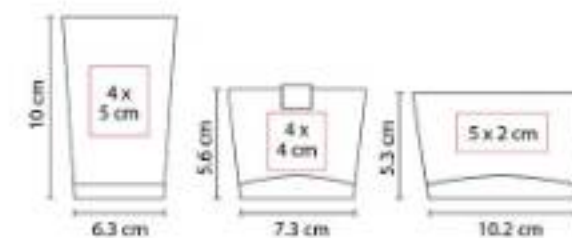

Multi organizador con despachador de clips, porta plumas y organizador con 2 compartimentos. Incluye caja de regalo.

OFICINA | ARTÍCULOS DE OFICINA