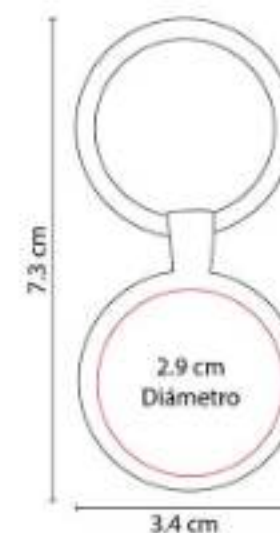

Incluye caja individual.