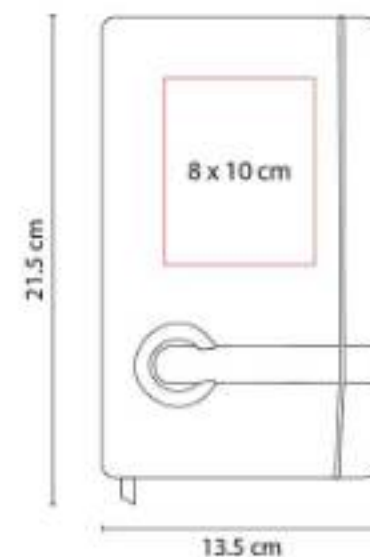

Material: Curpiel / Plástico
Técnica de impresión: Láser / Serigrafía / Termograbado
Área de impresión: 8 x 10 cm
Colores: Rojo