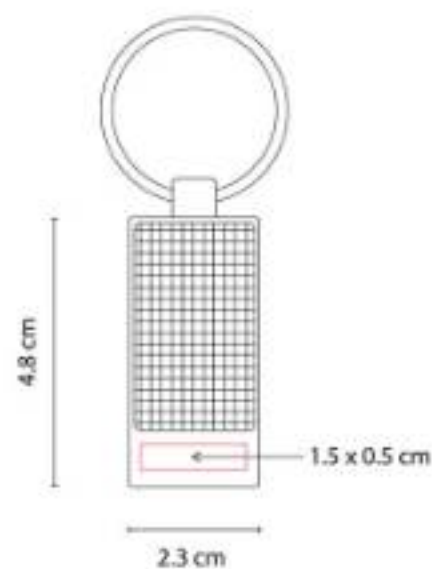

Material: Metal / Fibra de Carbono
Técnica de impresión: Láser / Pantógrafo
Área de impresión: 2.5 x 0.5 cm
Colores: Negro

Incluye caja individual.

M 63274
LLAVERO PALEMBANG

Material: Metal / Fibra de Carbono
Técnica de impresión: Láser / Pantógrafo
Área de impresión: 1.5 x 0.5 cm
Colores: Negro