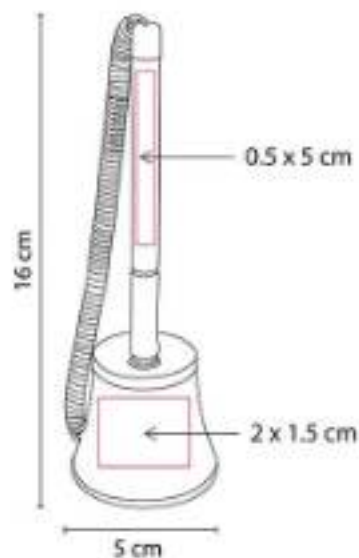

Incluye adhesivo en la parte inferior.