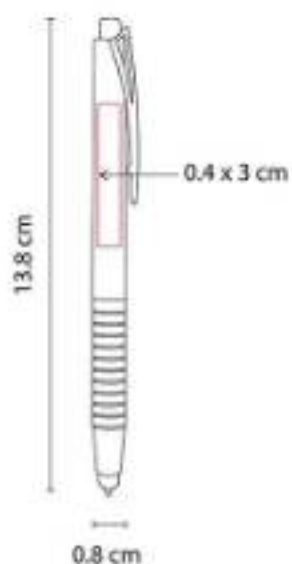

Bolígrafo con touch screen y grip antiderrapante. Mecanismo pulsador.

SH 2255 BOLÍGRAFO USB 16 GB LORIEN

Capacidad: 16GB
Material: Acero Inoxidable
Técnica de impresión: Grabado Espejo
Área de impresión: 1 x 4 cm
Colores: Negro