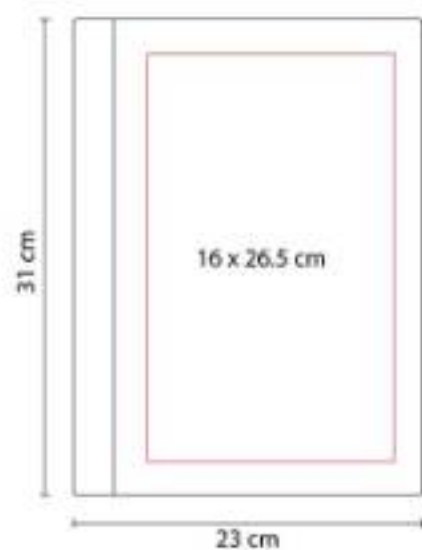

Carpeta ecológica. Incluye block de raya tamaño A4 con 30 hojas, bolígrafo y notas adheribles.