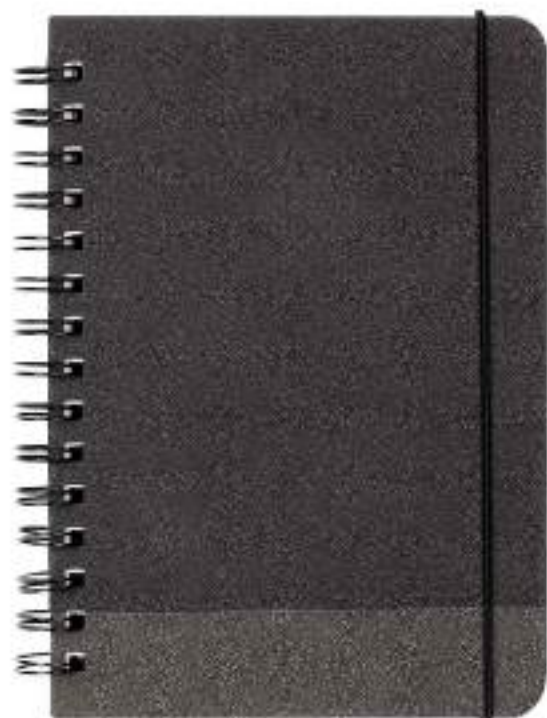

HL 2110
LIBRETA LINO

Material: Curpiel
Técnica de impresión: Serigrafía / Termograbado
Área de impresión: 10 x 14 cm
Colores: Gris