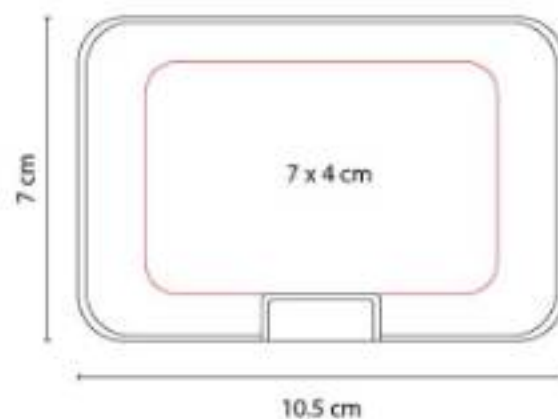

Material: Curpiel / Metal
Técnica de impresión: Láser / Serigrafía
Área de impresión: 5 x 5 cm Curpiel / 5 x 0.8 cm Metal
Colores: Negro

Tarjetero vertical. Doble compartimento.

M 83500
TARJETERO SAVE

Material: Plástico / Aluminio
Técnica de impresión: Láser / Serigrafía
Área de impresión: 7 x 4 cm
Colores: Plata