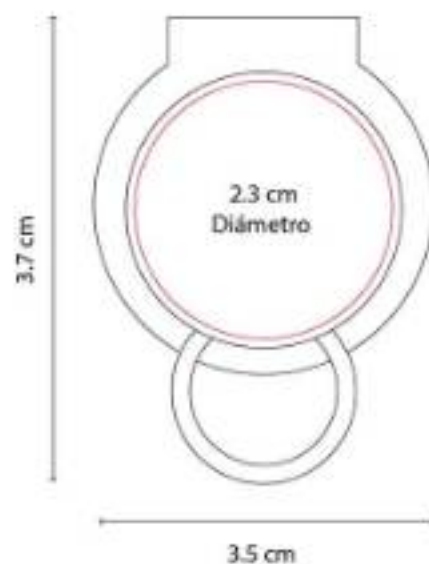

Llavero con una argolla separable. Incluye caja individual.

K 650 LLAVERO HESSE

Material: Plástico
Técnica de impresión: Serigrafía / Tampografía
Área de impresión: 2.3 cm Diámetro
Colores: Azul, Rojo

Sujetador de llaves con imán, para bolsa.