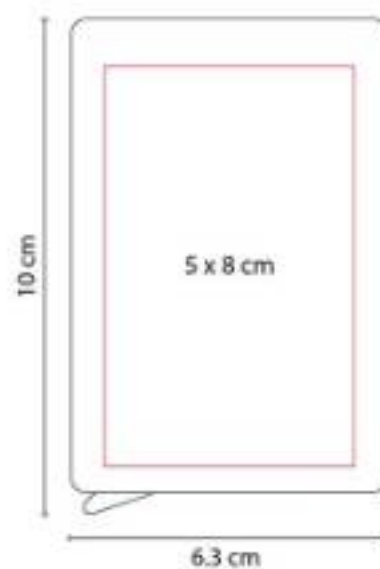

Material: Aluminio
Técnica de impresión: Láser / Pantógrafo / Serigrafía
Área de impresión: 5 x 8 cm
Colores: Gris