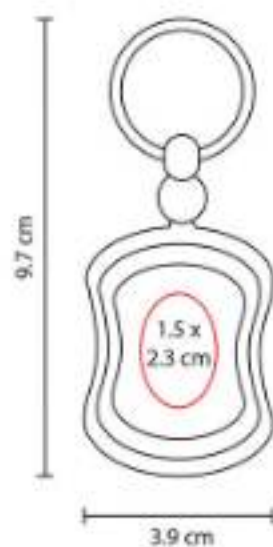

Incluye caja individual.