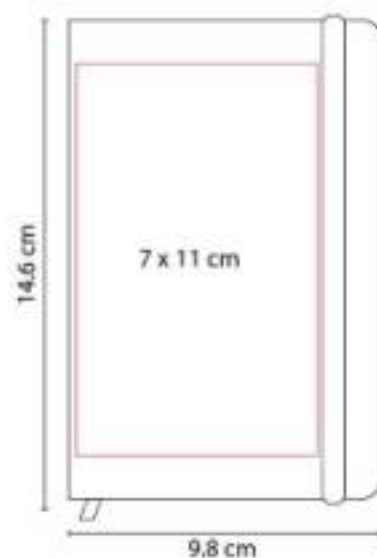

Libreta con 80 hojas de raya. Incluye
separador de hojas y elástico para cerrar.