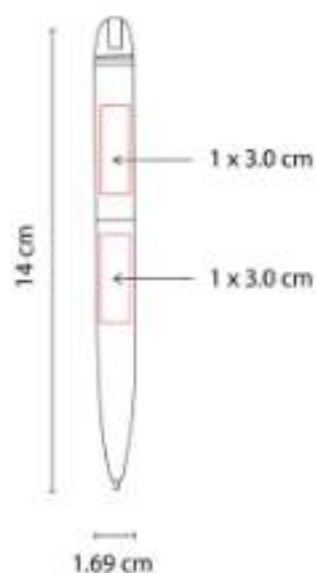

Mecanismo twist. Incluye estuche.