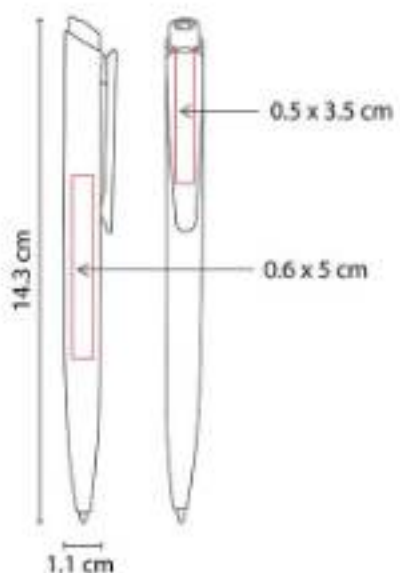

Clip con figura. Mecanismo pulsador.

SH 2015 BOLÍGRAFO HOLI-HOLY

Material: Plástico
Técnica de impresión: Serigrafía /
Tampografía
Área de impresión: 0.6 x 5 cm Barril / 0.5 x
3.5 cm Clip
Colores: Azul, Blanco, Negro, Rojo