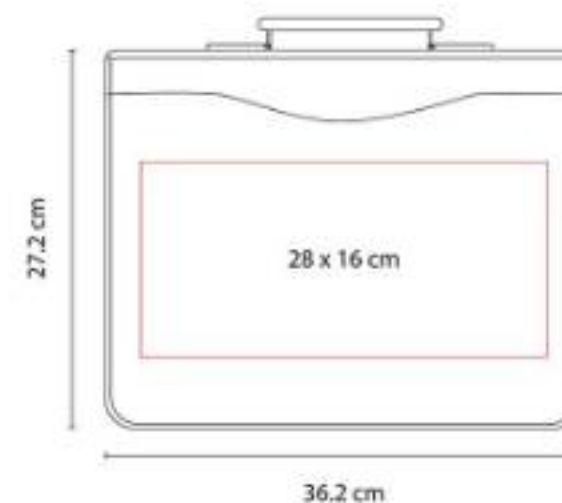

SIN 014
CARPETA PORTAFOLIO

Material: Curpiel
Técnica de impresión: Láser / Serigrafía
Área de impresión: 28 x 16 cm
Colores: Negro

Carpeta portafolio con block de raya tamaño A4 con 20 hojas.

BOLÍGRAFOS

BOLÍGRAFOS DE PLÁSTICO