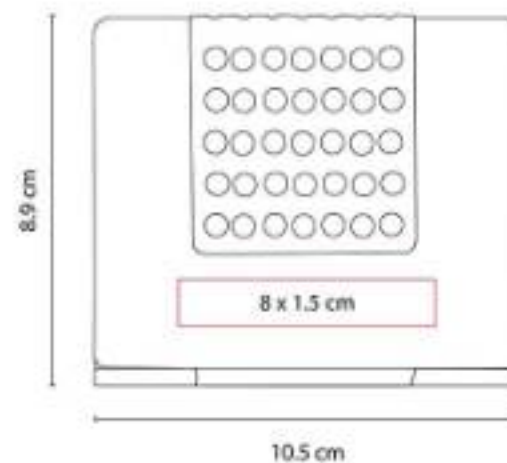

Material: Aluminio
Técnica de impresión: Láser / Pantógrafo
Área de impresión: 8 x 1.5 cm
Colores: Plata