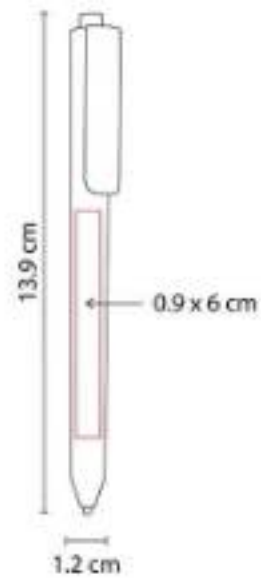

Bolígrafo elegante, diseño aerodinámico de uso confortable. Hecho en Suiza. Mecanismo pulsador.