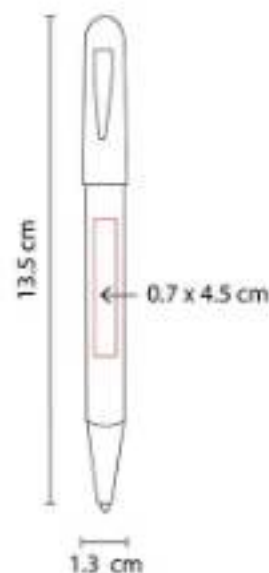

Bolígrafo con tapón. Terminado rubber. Incluye estuche.