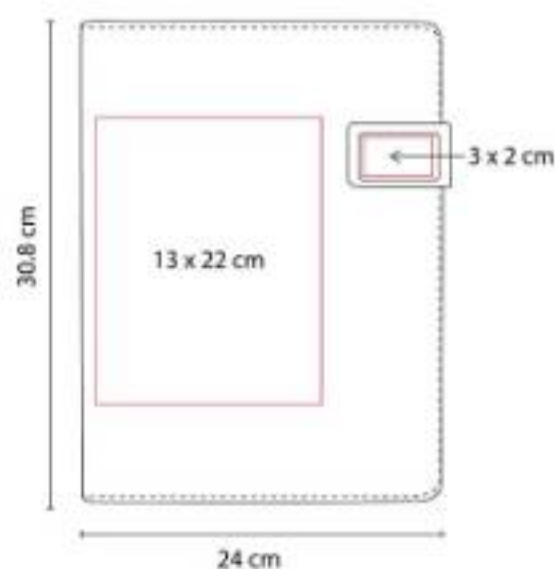

**M 80750
CARPETA MIRAM**

Material: Poliéster
Técnica de impresión: Láser en Placa Metálica / Serigrafía en Cubierta
Área de impresión: 13 x 22 cm Cubierta / 3 x 2 cm Placa Metálica
Colores: Negro

Incluye block de raya tamaño A4 con 20 hojas, elástico para bolígrafo, compartimento para smartphone y tarjetas.