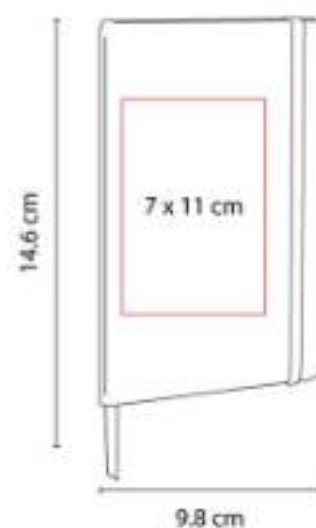

Libreta con 80 Hojas de raya. Incluye separador de hojas y elástico para cerrar.