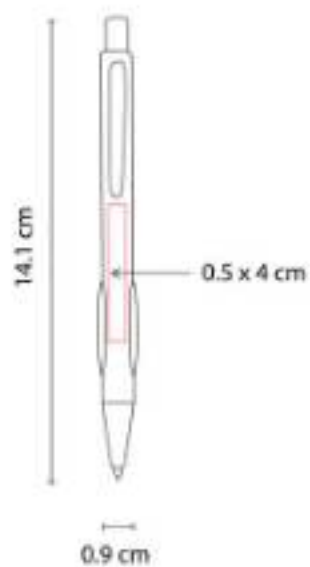

Material: Aluminio
Técnica de impresión: Láser
Área de impresión: 0.5 x 4 cm
Colores: Azul, Gris, Plata

Bolígrafo con grip antiderrapante. Mecanismo pulsador. Incluye funda.

SH 8035
BOLÍGRAFO VALTICE

Material: Aluminio
Técnica de impresión: Láser
Área de impresión: 0.5 x 4 cm
Colores: Azul, Gris, Plata