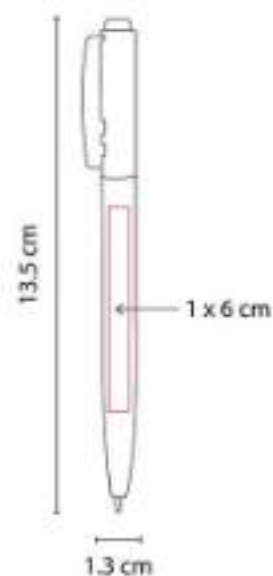

Mecanismo pulsador.