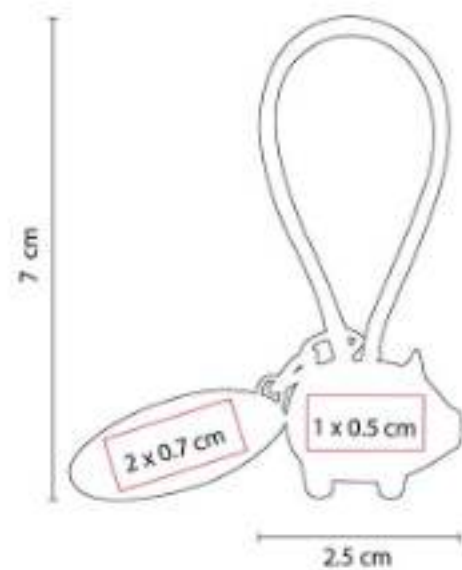

Incluye placa metálica para grabado y caja individual.