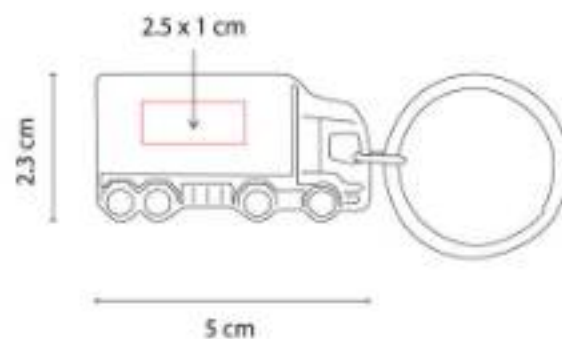

Material: Metal
Técnica de impresión: Láser / Pantógrafo
Área de impresión: 3 x 1 cm
Colores: Plata

No incluye caja individual.

M 63271
LLAVERO CAMION ETRETRIA

Material: Metal
Técnica de impresión: Láser / Pantógrafo
Área de impresión: 2.5 x 1 cm
Colores: Plata