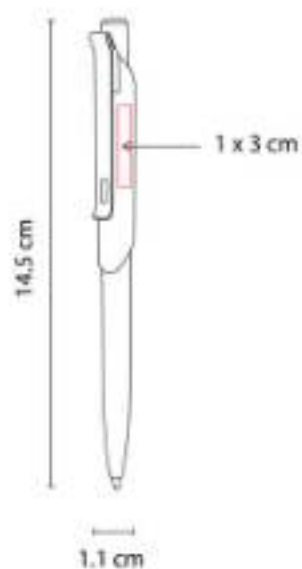

RQ 830 BOLÍGRAFO SKIL

Material: Aluminio
Técnica de impresión: Láser / Serigrafía
Área de impresión: 1 x 3 cm
Colores: Negro

Mecanismo pulsador. Incluye estuche.

SH 1050 BOLÍGRAFO KANGRI

Material: Metal
Técnica de impresión: Grabado Espejo
Área de impresión: 1 x 6 cm
Colores: Amarillo, Rojo