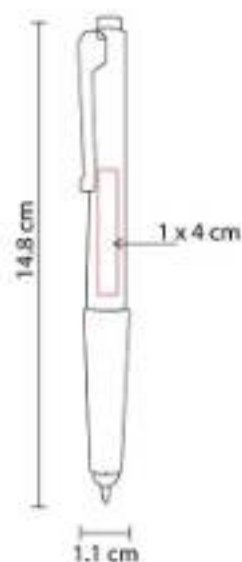

Bolígrafo con touch screen y grip antiderrapante. Mecanismo pulsador.