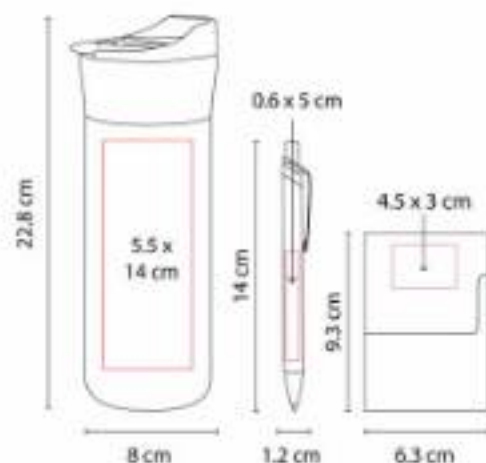

Multi organizador con despachador de clips, porta plumas y organizador con 2 compartimentos. Incluye caja de regalo.

OFICINA | ARTÍCULOS DE OFICINA

61500
SET PLITVICE

Material: Curpiel / Metal
Técnica de impresión: Láser / Serigrafía
Área de impresión: 1 x 1.3 cm Llavero / 0.6 x 3 cm Bolígrafo / 9 x 6 cm Cartera
Colores: Negro

61700
SET SARATOV

Capacidad: 525 ml
Material: Acero Inoxidable y Plástico Termo / Aluminio Bolígrafo / Metal Tarjetero
Técnica de impresión: Láser y Serigrafía en Bolígrafo y Tarjetero / Láser, Serigrafía y Tampografía en Termo
Área de impresión: 5.5 x 14 cm Termo / 0.6 x 5 cm Bolígrafo / 4.5 x 3 cm Tarjetero
Colores: Negro