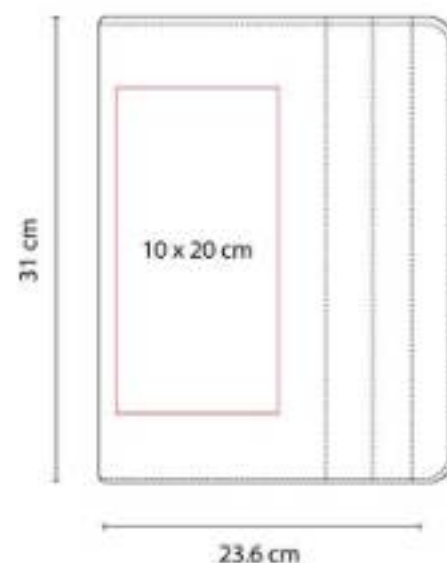

Material: Curpiel / Tela
Técnica de impresión: Láser / Serigrafía / Termograbado
Área de impresión: 10 x 20 cm
Colores: Gris

Incluye block de raya tamaño A4 con 20 hojas, elástico para bolígrafo, compartimento para documentos y tarjetas.