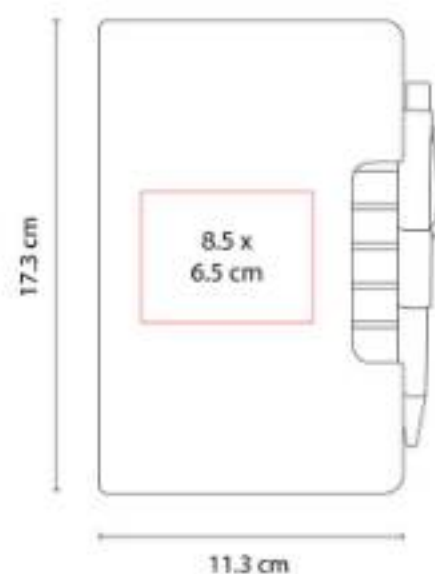

Material: Curpiel
Técnica de impresión: Termograbado / Láser
Área de impresión: 8.5 x 6.5 cm
Colores: Negro

Libreta con 70 hojas de raya. Incluye bolígrafo y notas adheribles de colores.