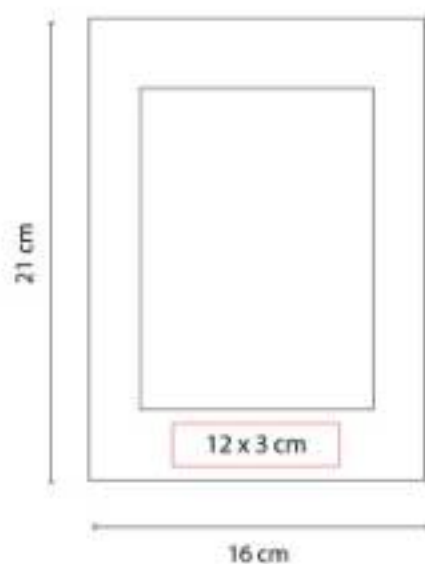

**PRT 005
PORTARRETRATO PAGLIA**

Material: Plástico
Técnica de impresión: Serigrafía
Área de impresión: 7 x 2 cm
Colores: Blanco

2 Posiciones: horizontal y vertical. Tamaño de la foto 18 x 13 cm.

**PRT 018
PORTARRETRATO AREZZO**

Material: Madera
Técnica de impresión: Láser / Serigrafía
Área de impresión: 13 x 2 cm
Colores: Cafe

Tamaño de la foto 18 x 12.5 cm.

PRT 115
PORTARRETRATO LAUSANA

Material: Plástico
Técnica de impresión: Serigrafía
Área de impresión: 12 x 3 cm
Colores: Blanco

2 Posiciones: horizontal y vertical. Tamaño de la foto 10 x 15 cm.

PRT 120
PORTARRETRATO KROMERIZ

Material: Madera
Técnica de impresión: Serigrafía
Área de impresión: 8 x 5 cm
Colores: Beige

Portarretrato con sujetador para colgar en la pared. Posición vertical con gancho para sujetar foto de 10 x 15 cm.