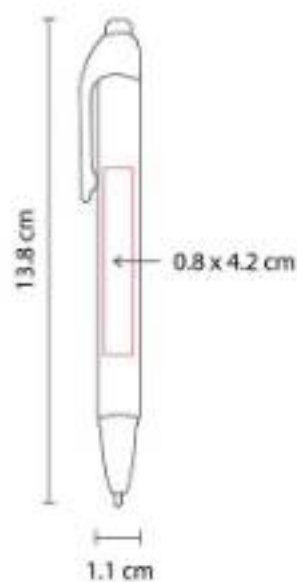

SH 2055 BOLÍGRAFO NIESEN

Material: Plástico
Técnica de impresión: Serigrafía /
Tampografía
Área de impresión: 0.7 x 3 cm
Colores: Azul, Rojo, Verde

Mecanismo pulsador.

SH 2097
BOLÍGRAFO FUROR

Material: Plástico
Técnica de impresión: Serigrafía / Tampografía
Área de impresión: 0.8 x 4.2 cm
Colores: Amarillo Traslucido, Azul Cielo, Azul Traslucido, Blanco Traslucido, Naranja Traslucido, Rojo Traslucido, Rosa Traslucido, Verde Traslucido