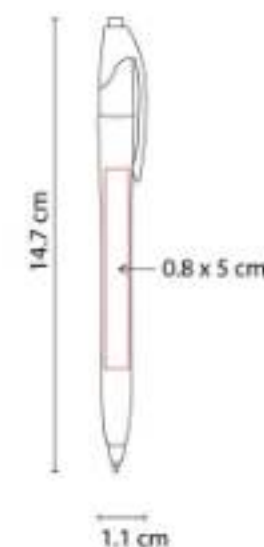

Material antimicrobiano eco-friendly. Mecanismo pulsador.