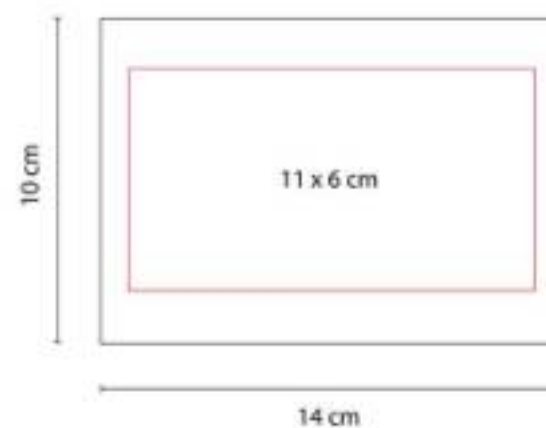

Material: Cartón / Papel
Técnica de impresión: Serigrafía
Área de impresión: 11 x 6 cm
Colores: Beige