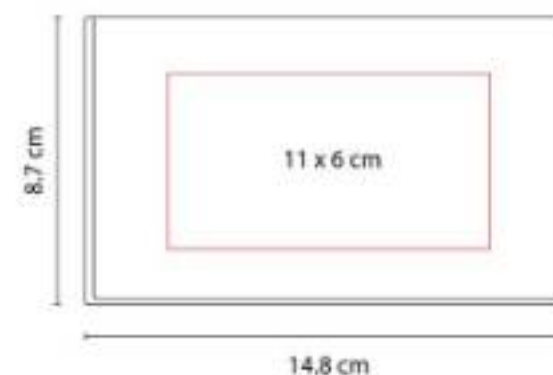

Material: Plástico
Técnica de impresión: Serigrafía
Área de impresión: 11 x 6 cm
Colores: Negro

Incluye notas adheribles amarillas y 2 banderillas de colores.

**KIT 035
SET MERE**

Colores: Beige

**KIT 036
SET SKINCARE**