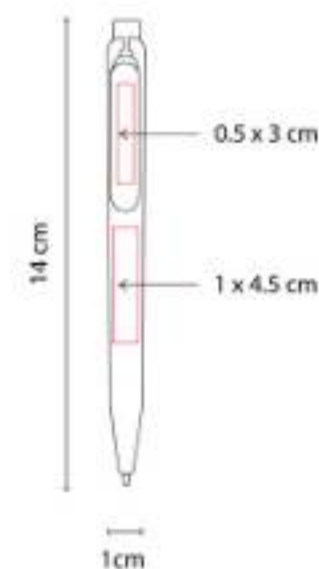

Material: Plástico
Técnica de impresión: Serigrafía /
Tampografía
Área de impresión: 1 x 4.5 cm Barril / 0.5 x
3 cm Clip
Colores: Azul, Naranja, Negro, Rojo, Verde

Mecanismo pulsador.