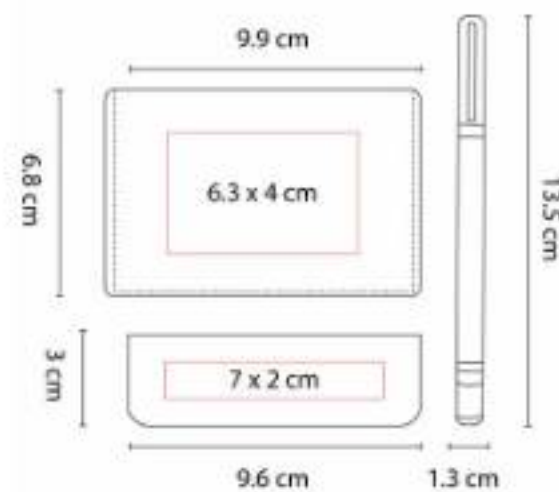

61900
SET BORAWLI

Material: Curpiel / Metal
Técnica de impresión: Láser / Serigrafía
Área de impresión: 1.5 x 1.5 cm Llavero / 0.5 x 3 cm Bolígrafo
Colores: Negro

Incluye bolígrafo, llavero y caja de regalo.

62200
SET GOYAN

Material: Curpiel Libreta / Acero Inoxidable Bolígrafo / Metal Tarjetero
Técnica de impresión: Láser y Serigrafía en Bolígrafo y Tarjetero / Láser y Termograbado en Libreta
Área de impresión: 5 x 17 cm Libreta / 0.8 x 4 cm Bolígrafo / 4.5 x 3 cm Tarjetero
Colores: Negro

62500
SET LIPETSK

Capacidad: 2,600 mAh
Material: Curpiel y Metal Bolígrafo y Tarjetero / Curpiel y Plástico Power Bank
Técnica de impresión: Serigrafía / Láser
Área de impresión: 7 x 2 cm Power Bank / 0.6 x 5.5 cm Bolígrafo / 6.3 x 4 cm Tarjetero
Colores: Gris