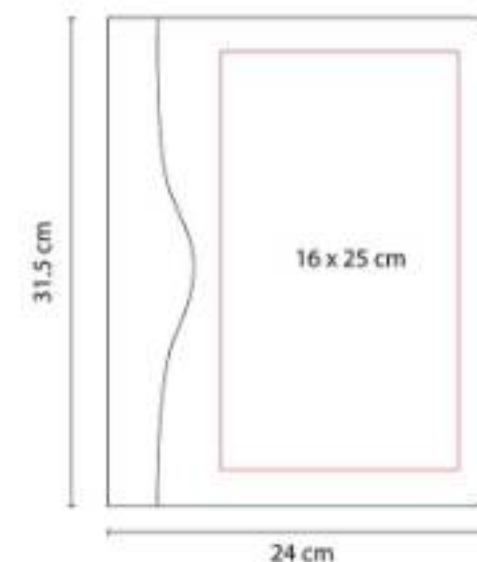

Incluye block de raya tamaño A4 con 20 hojas, compartimento para bolígrafo, documentos y tarjetas.