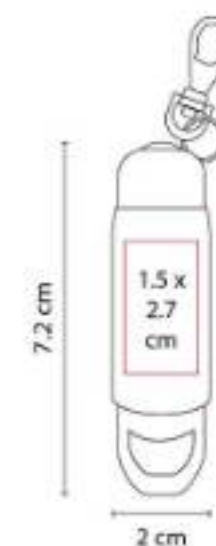

Llavero con lámpara de 3 LEDs. Incluye gancho, destapador, cuña abrelatas y 3 baterías de botón.