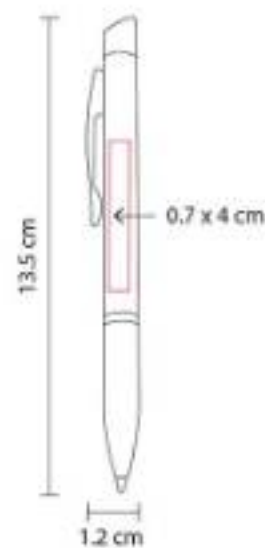

Bolígrafo con punta para agenda electrónica (No touch screen) y grip antiderrapante. Mecanismo twist. Incluye funda.