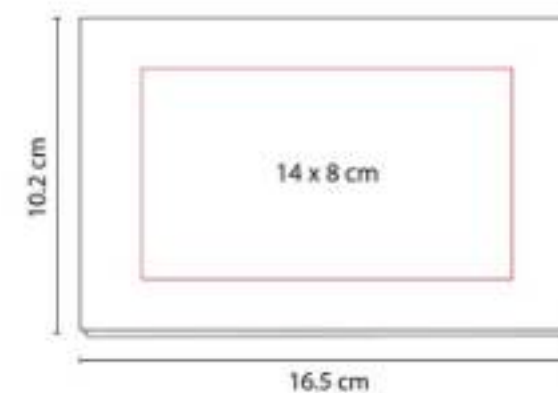

HL 6245
PORTA NOTAS HAYMAN

Material: Cartón / Papel
Técnica de impresión: Serigrafía
Área de impresión: 11 x 6 cm
Colores: Beige

HL 6270
PORTA NOTAS DOKKA

Material: Cartón / Papel / Plástico
Técnica de impresión: Serigrafía
Área de impresión: 14 x 8 cm
Colores: Beige