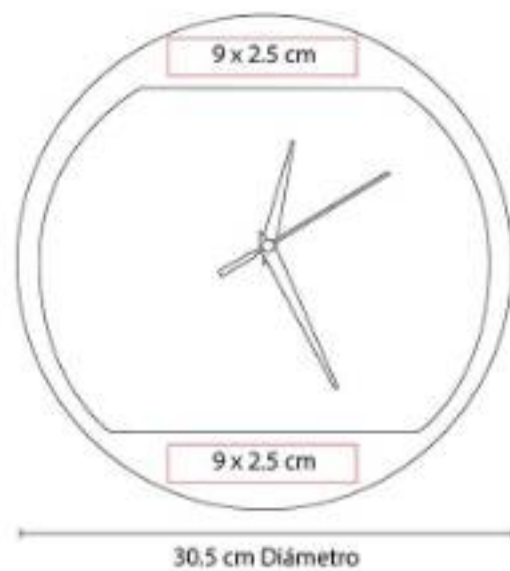

Material: Aluminio / Plástico
Técnica de impresión: Láser / Serigrafía
Área de impresión: 9 x 2.5 cm
Colores: Blanco, Negro