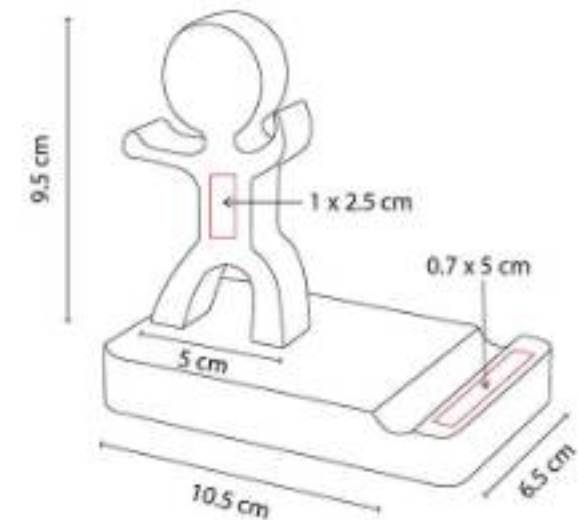

Colores: Negro

Set de regalo para caballero en caja rígida con cierre de solapa imantada.

KTC 310
BASE CHOOYU

Material: Madera
Técnica de impresión: Láser / Serigrafía
Área de impresión: 0.7 x 5 cm Base / 1 x 2.5 cm Figura
Colores: Madera