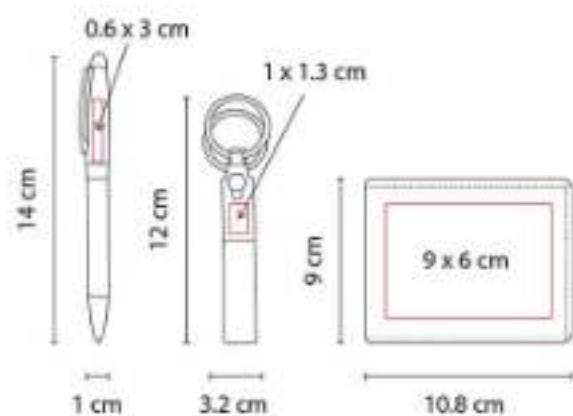

Multi organizador con despachador de clips, porta plumas y organizador con 2 compartimentos. Incluye caja de regalo.

OFICINA | ARTÍCULOS DE OFICINA

61500
SET PLITVICE

Material: Curpiel / Metal
Técnica de impresión: Láser / Serigrafía
Área de impresión: 1 x 1.3 cm Llavero / 0.6 x 3 cm Bolígrafo / 9 x 6 cm Cartera
Colores: Negro

61700
SET SARATOV

Capacidad: 525 ml
Material: Acero Inoxidable y Plástico Termo / Aluminio Bolígrafo / Metal Tarjetero
Técnica de impresión: Láser y Serigrafía en Bolígrafo y Tarjetero / Láser, Serigrafía y Tampografía en Termo
Área de impresión: 5.5 x 14 cm Termo / 0.6 x 5 cm Bolígrafo / 4.5 x 3 cm Tarjetero
Colores: Negro