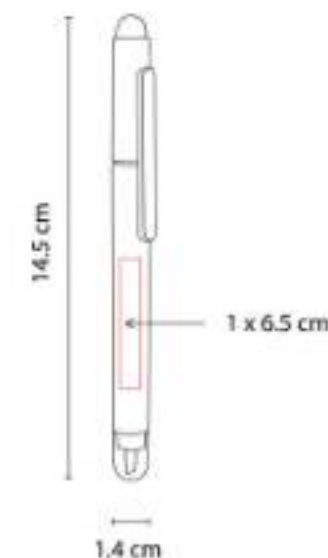

Bolígrafo con touch screen. Incluye 2 diferentes puntas de desarmador (1 punta de cruz y 1 punta plana).