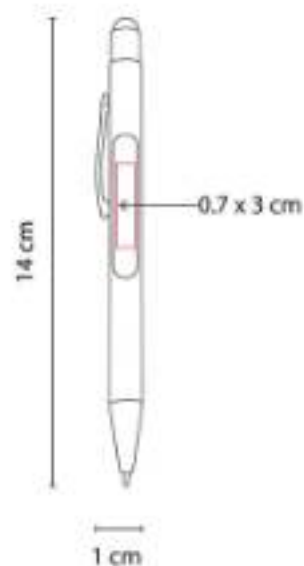

"Bolígrafo con luz LED y touch screen. Al grabar y girar, el logotipo se ilumina. Mecanismo twist."