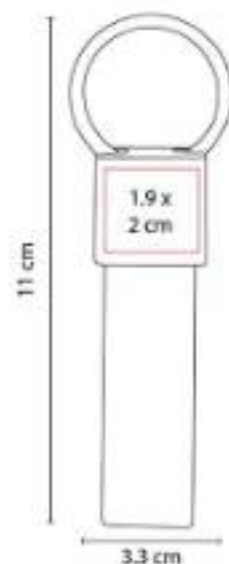

Material: Curpiel
Técnica de impresión: Serigrafía
Área de impresión: 1 x 8.5 cm
Colores: Negro

Llavero con asa de curpiel.

M 4180
LLAVERO GLASDTONE

Material: Metal / Tela
Técnica de impresión: Láser en Placa Metálica
Área de impresión: 1.9 x 2 cm
Colores: Azul, Negro, Rojo