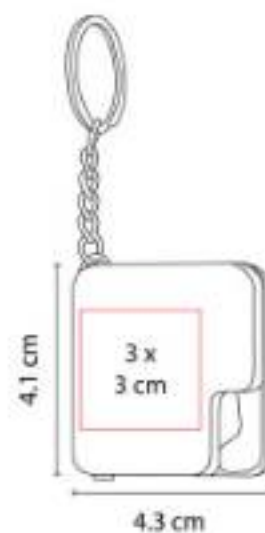

Llavero destapador con flexómetro de cinta metálica de 1 m.