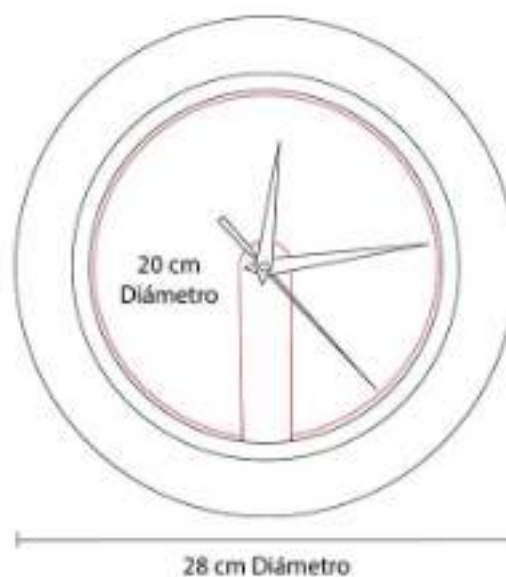

Reloj de pared. Batería (1 pila AA) no incluida.
Amplia área de impresión. Venta de kit listo para armar e imprimir.