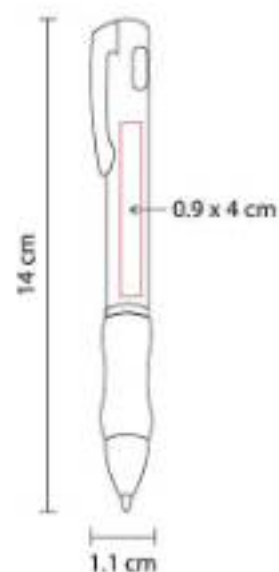

SH 1100
BOLÍGRAFO MASARYK

Material: Plástico
Técnica de impresión: Serigrafía / Tampografía
Área de impresión: 0.9 x 4 cm
Colores: Azul, Negro, Rojo

Bolígrafo con lámpara y grip antiderrapante. Mecanismo twist. Incluye batería.