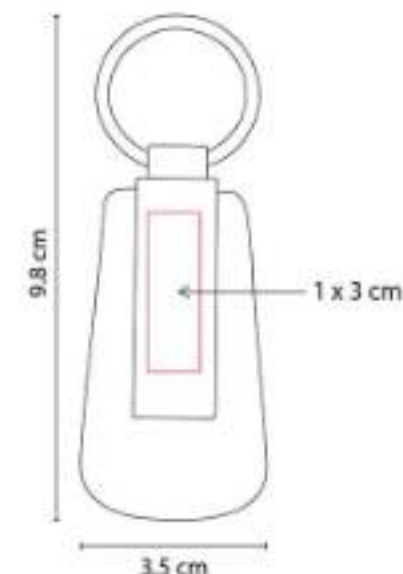

Incluye caja individual.

OFICINA | LLAVEROS