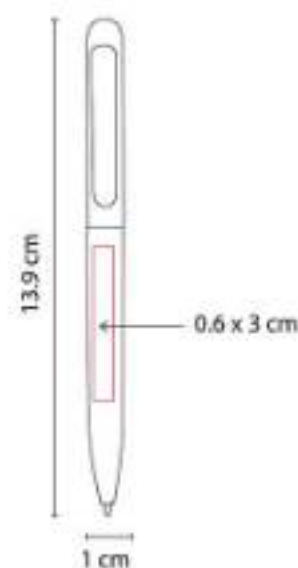

Mecanismo twist para ocultar el clip. Incluye funda.