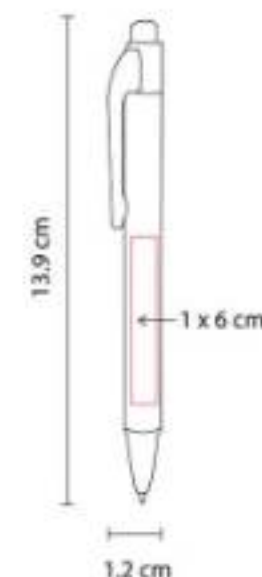

Mecanismo pulsador.

BOLÍGRAFOS | BOLÍGRAFOS DE PLÁSTICO