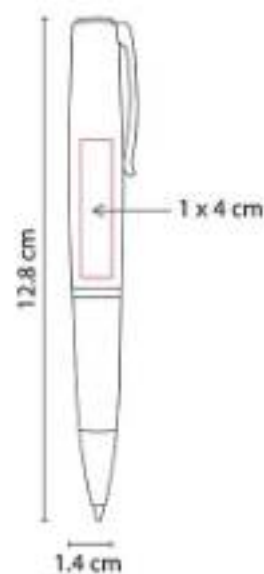

Mecanismo twist. Incluye estuche imantado.