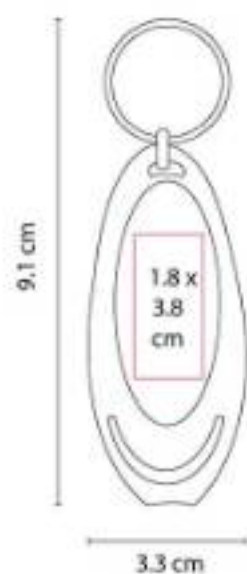

Llavero destapador.

OFICINA | LLAVEROS

DPO 012 LLAVERO DESTAPADOR KLEIN

Material: Plástico
Técnica de impresión: Serigrafía
Área de impresión: 1.8 x 3.8 cm
Colores: Azul, Rojo

Llavero destapador. Incluye cuña para abrir latas.