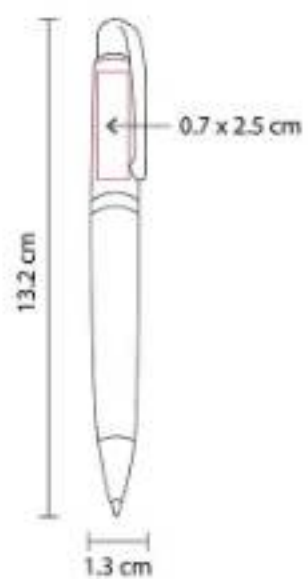

SH-1355
BOLÍGRAFO BURDEOS

Material: Acero Inoxidable

Técnica de impresión: Láser / Pantógrafo

Área de impresión: 0.7 x 2.5 cm

Colores: Azul, Negro

Grip antiderrapante. Mecanismo twist. Incluye estuche imantado.