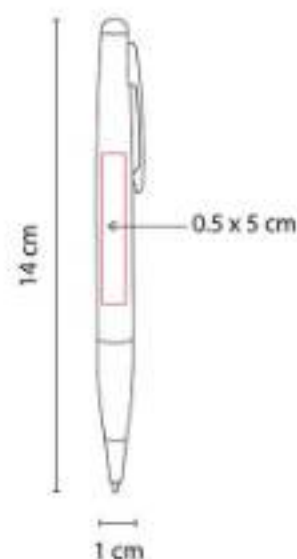

Bolígrafo con touch screen y grip antiderrapante. Mecanismo twist. Incluye funda.