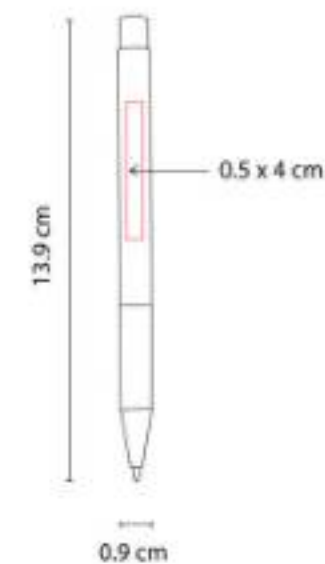

Bolígrafo con grip antiderrapante. Mecanismo pulsador. Incluye funda.