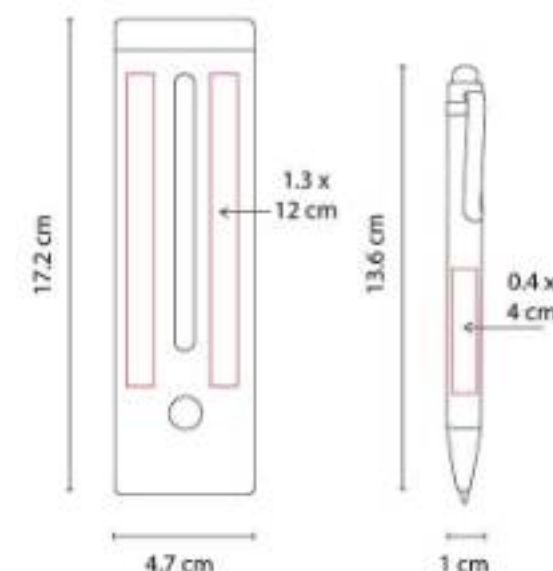

Bolígrafo y estuche de madera. Estuche con porta pluma y porta tarjetas.