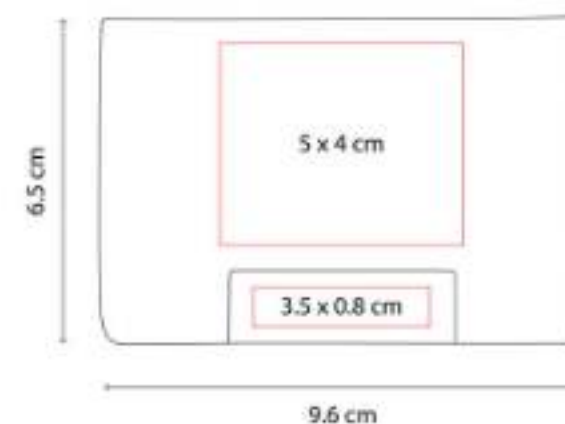

Material: Curpiel / Metal
Técnica de impresión: Láser / Serigrafía
Área de impresión: 5 x 4 cm Curpiel / 3.5 x 0.8 cm Metal
Colores: Negro