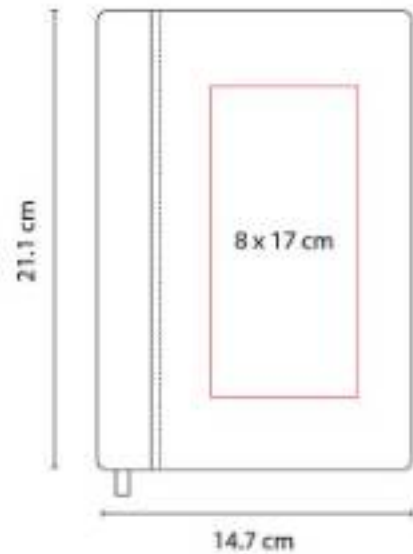

Libreta con 80 hojas de raya. Incluye separador de hojas.