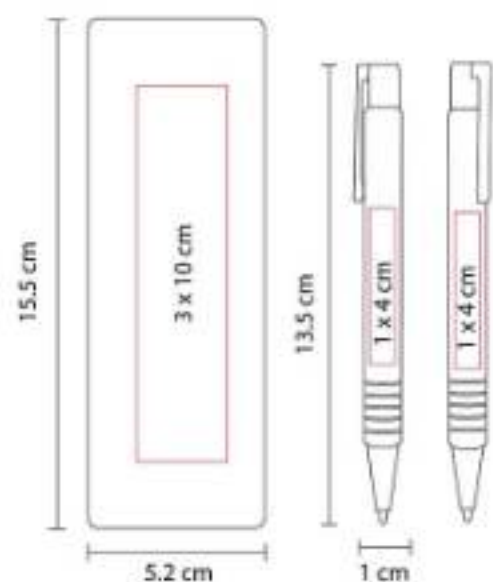

Bolígrafo y lapicera 0.5 mm. Mecanismo pulsador. Incluye estuche metálico.