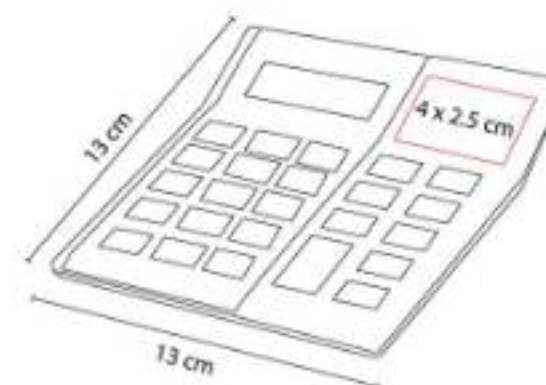

Calculadora bitono de 8 dígitos. Incluye 1 batería de botón.