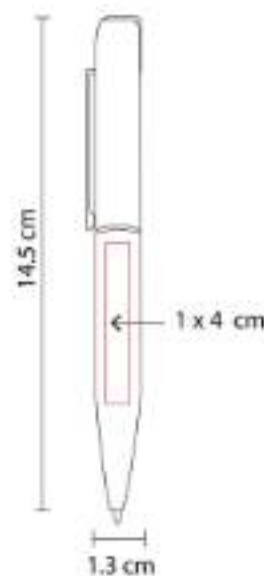

Bolígrafo USB de 16GB. Terminado de rubber. Mecanismo twist. Incluye estuche.