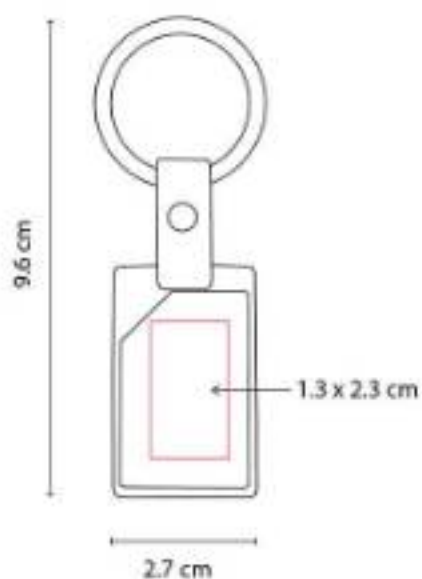

Incluye caja individual.