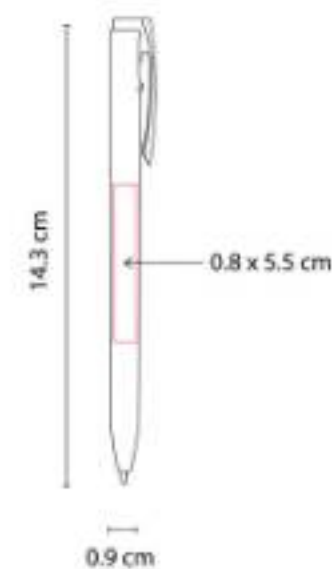

Material: Plástico
Técnica de impresión: Serigrafía /
Tampografía
Área de impresión: 0.8 x 5.5 cm
Colores: Azul, Naranja, Rojo, Verde