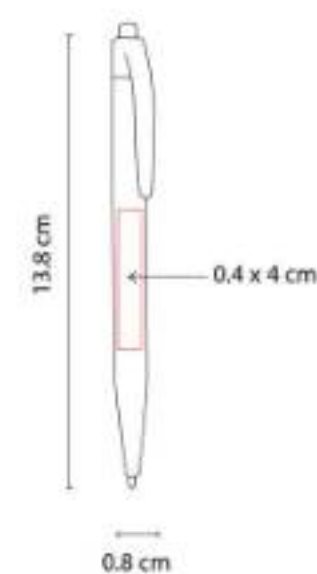

Material: Plástico
Técnica de impresión: Serigrafía /
Tampografía
Área de impresión: 0.7 x 5 cm Barril / 0.5 x
3 cm Clip
Colores: Rojo Mate

Mecanismo pulsador.

SH 1705 BOLÍGRAFO CHESSU

Material: Plástico
Técnica de impresión: Serigrafía /
Tampografía
Área de impresión: 0.4 x 4 cm
Colores: Amarillo, Azul, Naranja, Negro,
Rojo, Verde