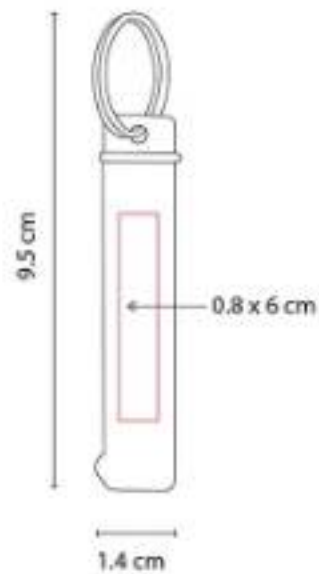

Material: Aluminio
Técnica de impresión: Láser / Serigrafía
Área de impresión: 0.8 x 6 cm
Colores: Azul, Negro, Plata, Rojo

Llavero destapador.