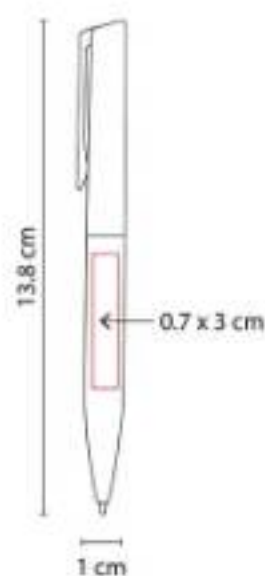

SH 1275
BOLÍGRAFO DURBAN

Material: Acero Inoxidable
Técnica de impresión: Grabado Espejo / Serigrafía / Láser
Área de impresión: 0.7 x 3 cm
Colores: Gris, Negro

Mecanismo twist. Incluye estuche.

SH 1280
BOLÍGRAFO ERIE