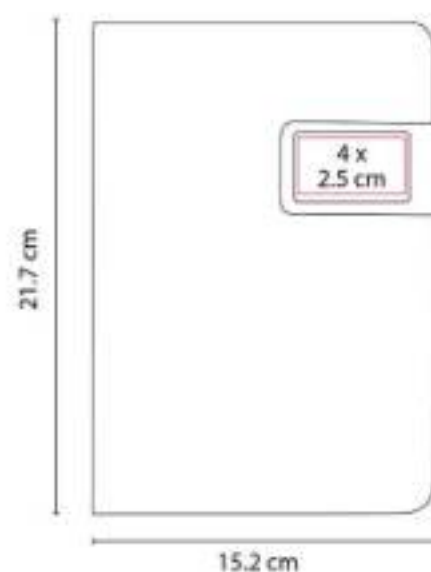

Material: Tela y Metal Libreta / Aluminio Bolígrafo
Técnica de impresión: Láser en Placa Metálica / Grabado Espejo en Bolígrafo
Área de impresión: 4 x 2.5 cm Placa Metálica / 0.6 x 7 cm Bolígrafo
Colores: Gris, Negro