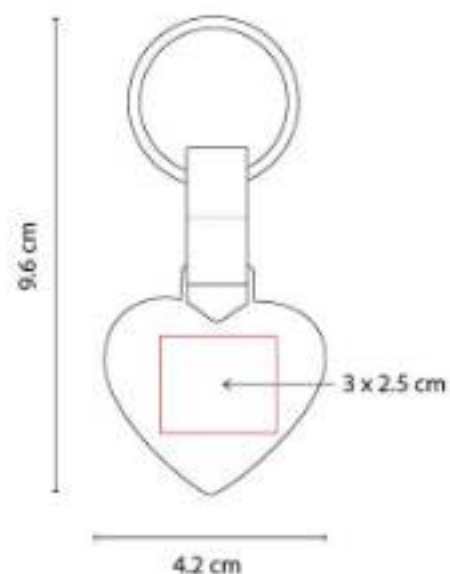

Llavero metálico en forma de corazón. Incluye caja individual.