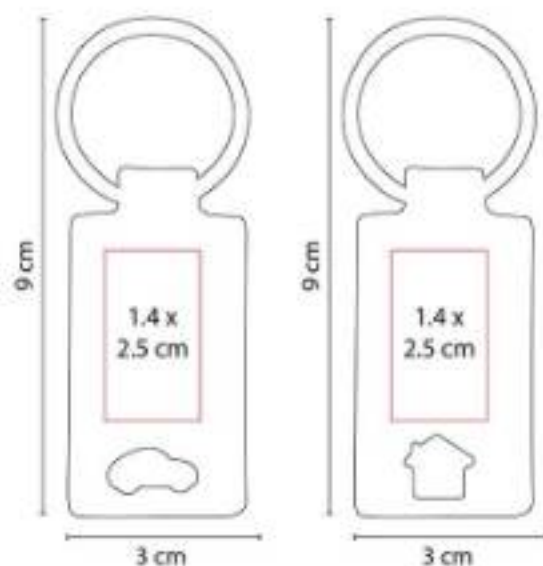

Incluye caja individual.