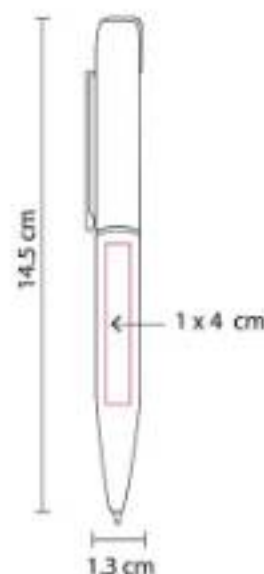

Capacidad: 4 GB
Material: Acero Inoxidable
Técnica de impresión: Grabado Espejo /
Láser
Área de impresión: 1 x 4 cm
Colores: Negro

Bolígrafo USB de 4 GB. Terminado rubber.
Mecanismo twist. Incluye estuche.