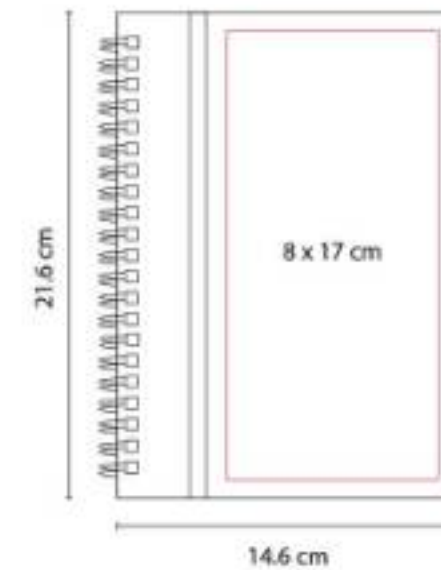

HL 010 LIBRETA ALESA

Material: Curpiel
Técnica de impresión: Láser / Serigrafía /
Termograbado
Área de impresión: 8 x 17 cm
Colores: Azul, Morado, Naranja, Negro, Rojo,
Rosa, Verde

Libreta de espiral con 65 hojas de raya.