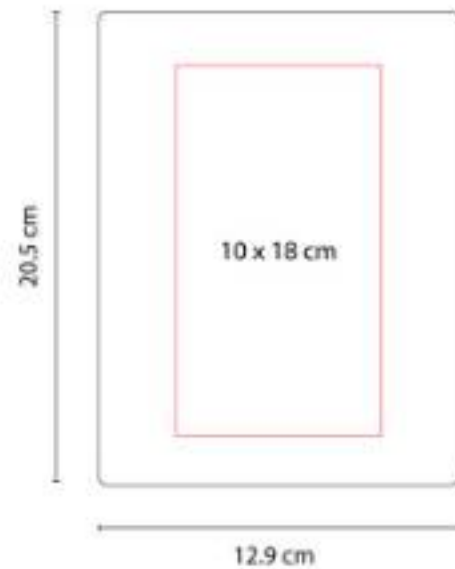

Libreta con 80 hojas de raya y pasta flexible.