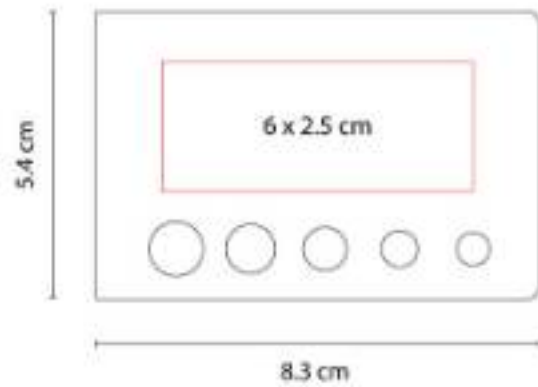

Contiene 5 tiras de banderillas adheribles de colores.