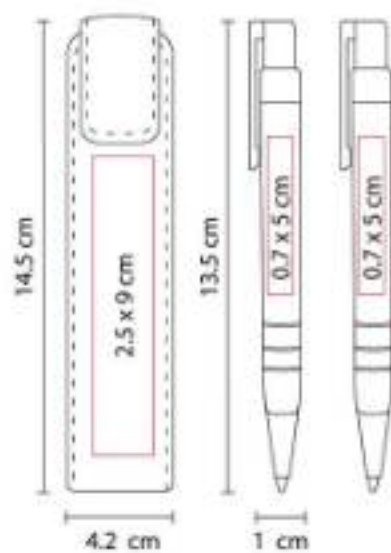

Bolígrafo y lapicera 0.5 mm. Mecanismo pulsador. Incluye estuche con imán para cerrado.