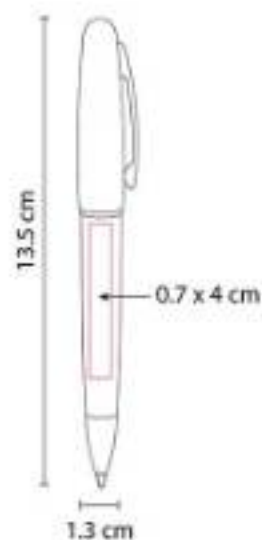

Mecanismo twist. Incluye estuche.