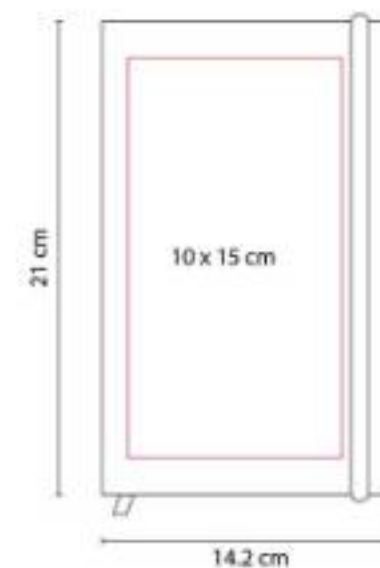

Libreta con 80 hojas de raya. Incluye
separador de hojas y elástico para cerrar.