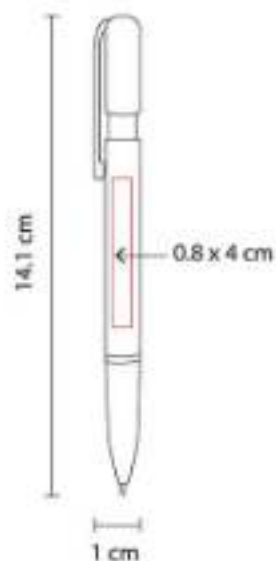

Material: Plástico

Técnica de impresión: Serigrafía /
Tampografía

Área de impresión: 0.8 x 4.5 cm

Colores: Azul, Naranja, Rojo

Mecanismo pulsador.

SH 1045
BOLÍGRAFO VOITTA

Material: Plástico
Técnica de impresión: Serigrafía / Tampografía
Área de impresión: 0.8 x 4 cm
Colores: Amarillo, Azul, Rojo