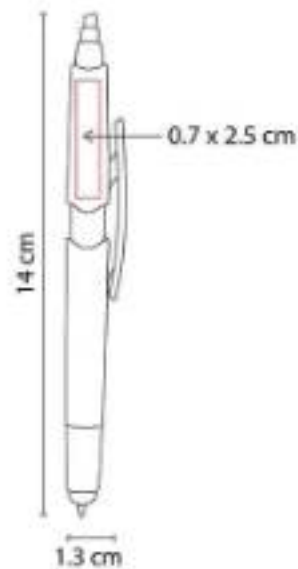

Material: Plástico
Técnica de impresión: Serigrafía / Tampografía
Área de impresión: 0.7 x 2.5 cm
Colores: Azul, Blanco, Verde

Bolígrafo con touch screen y marcatexto.
Mecanismo pulsador.

SH 2155 BOLÍGRAFO ASHIDA