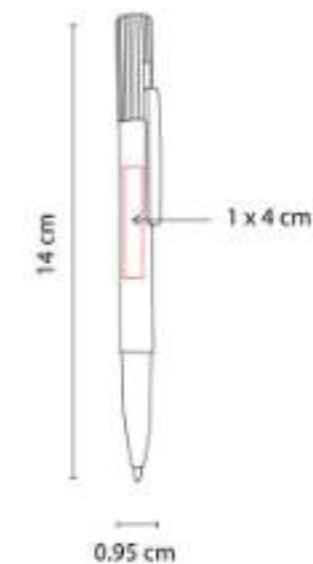

Mecanismo pulsador. Incluye estuche.