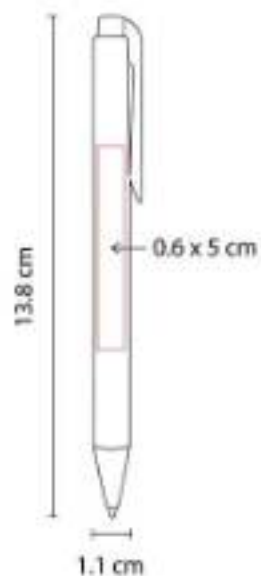

Mecanismo twist.

SH 2320 BOLÍGRAFO ELBING

Material: Plástico
Técnica de impresión: Serigrafía /
Tampografía
Área de impresión: 0.6 x 5 cm
Colores: Azul, Negro, Rojo

Mecanismo pulsador.

SH 2415 BOLÍGRAFO ILLER