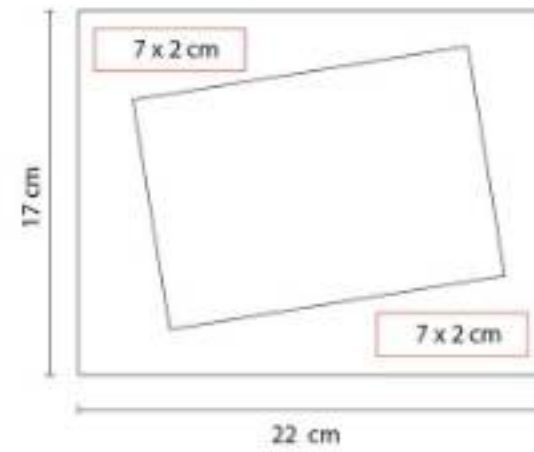

**PRT 005
PORTARRETRATO PAGLIA**

Material: Plástico
Técnica de impresión: Serigrafía
Área de impresión: 7 x 2 cm
Colores: Blanco

2 Posiciones: horizontal y vertical. Tamaño de la foto 18 x 13 cm.

**PRT 018
PORTARRETRATO AREZZO**