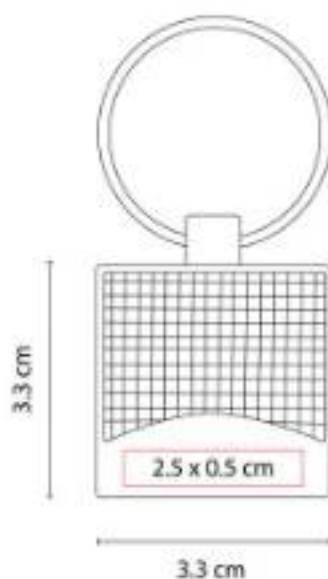

Incluye caja individual.