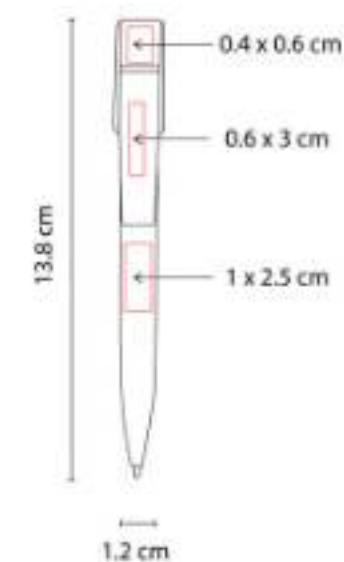

Capacidad: 8 GB
Material: Acero Inoxidable
Técnica de impresión: Láser / Serigrafía
Área de impresión: 1 x 2.5 cm Barril / 0.6 x 3 cm Clip / 0.4 x 0.6 USB
Colores: Negro

Bolígrafo con memoria USB de 8 GB. Mecanismo twist. Incluye estuche.