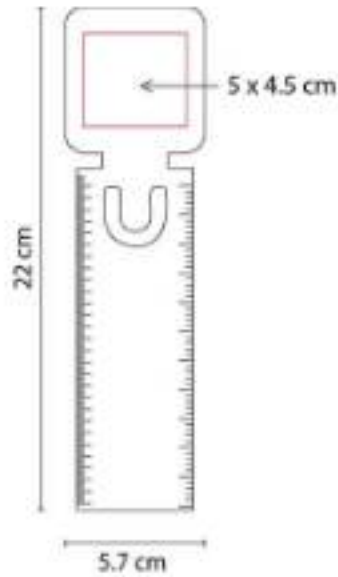

Material: Cartón / Papel
Técnica de impresión: Serigrafía
Área de impresión: 6 x 2.5 cm
Colores: Beige

Contiene 5 tiras de banderillas adheribles de colores.

HL 6015 SEPARADOR ECOLÓGICO KIKORI

Material: Cartón / Papel
Técnica de impresión: Serigrafía
Área de impresión: 5 x 4.5 cm
Colores: Beige