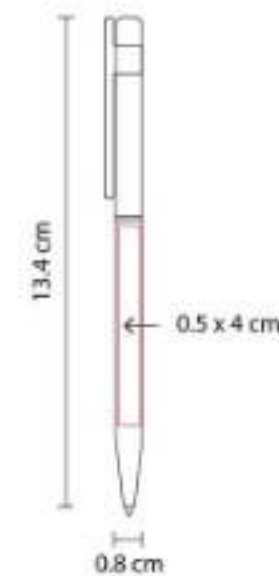

Mecanismo twist. Incluye funda.