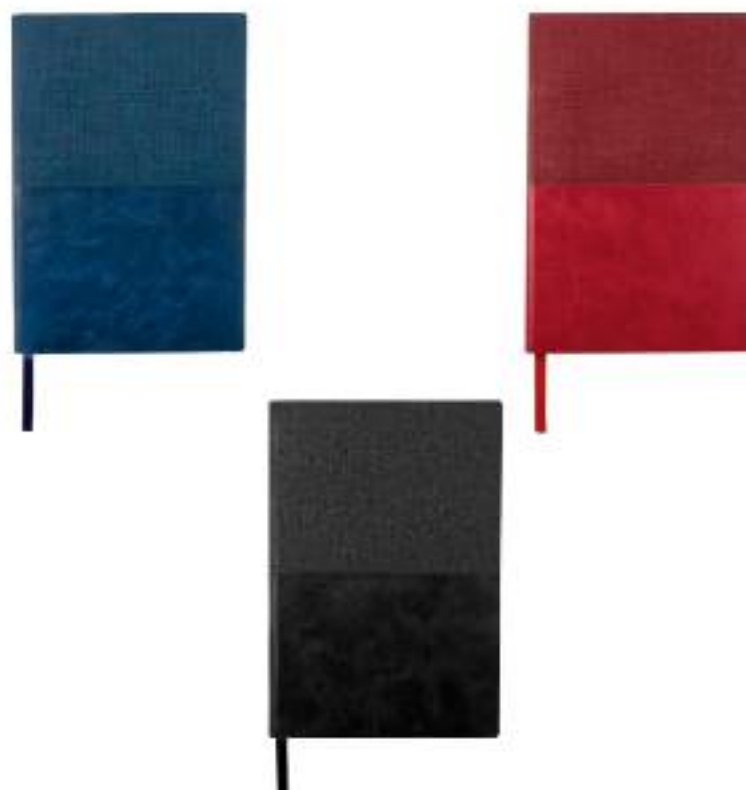

HL 1750
LIBRETA MACEO

Material: Curpiel
Técnica de impresión: Termograbado
Área de impresión: 6 x 4 cm
Colores: Rojo