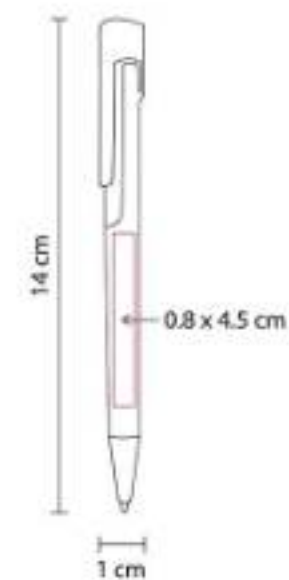

Material: Plástico

Técnica de impresión: Serigrafía /
Tampografía

Área de impresión: 0.8 x 4.5 cm

Colores: Azul, Naranja, Rojo