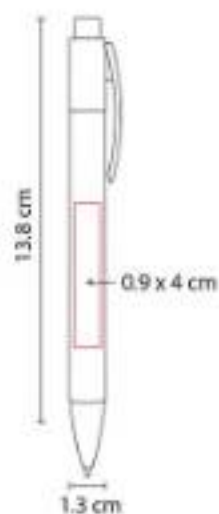

Material eco-friendly. Mecanismo pulsador.