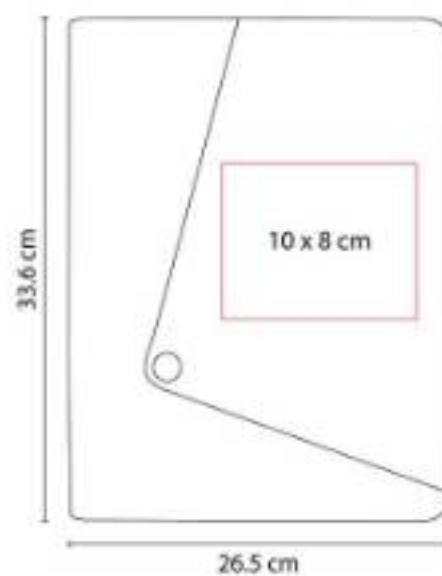

Material: Curpiel / Poliéster
Técnica de impresión: Serigrafía / Termograbado
Área de impresión: 10 x 8 cm
Colores: Gris