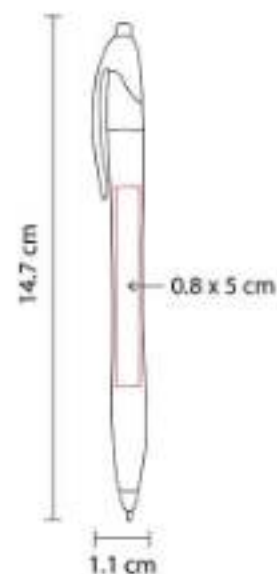

SH 1095 BOLÍGRAFO EKHOR

Material: Plástico
Técnica de impresión: Serigrafía /
Tampografía
Área de impresión: 0.8 x 4.7 cm
Colores: Azul, Negro, Rojo, Verde

Mecanismo twist.

SH 1123 BOLÍGRAFO VIKINGO

Material: Plástico
Técnica de impresión: Serigrafía /
Tampografía
Área de impresión: 0.8 x 5 cm
Colores: Amarillo, Azul, Azul Cielo, Naranja,
Negro, Rojo, Tinto, Verde