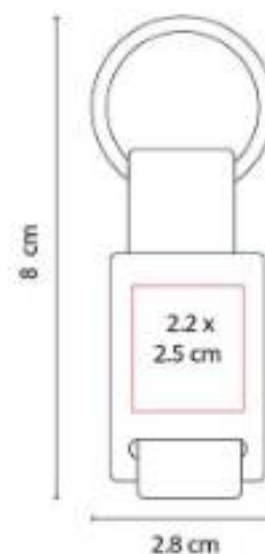

Incluye caja individual.