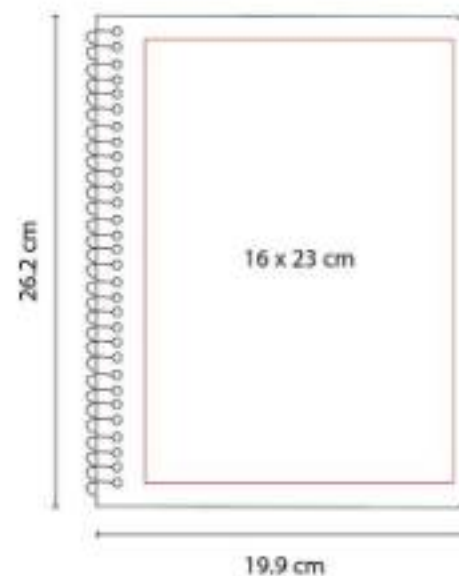

Material: Cartón
Técnica de impresión: Serigrafía
Área de impresión: 16 x 23 cm
Colores: Amarillo, Azul, Naranja, Negro, Rojo, Verde