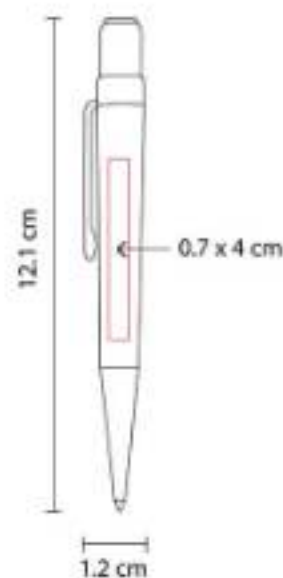

Mecanismo twist. Incluye estuche.