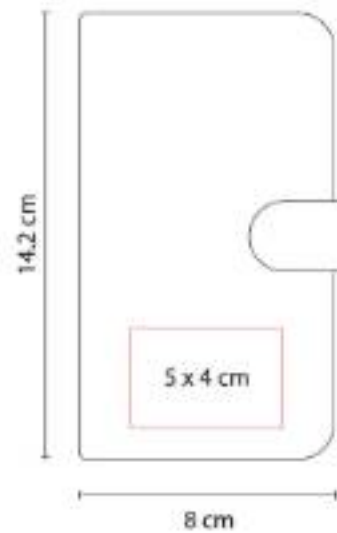

HL 6620
PORTA NOTAS ROMANI

Colores: Negro

HL 6630
PORTA NOTAS KALI

Colores: Negro

HL 9000
LIBRETA SOMBOR

Material: Curpiel
Técnica de impresión: Termograbado
Área de impresión: 8 x 18 cm
Colores: Azul, Rojo, Verde

Libreta con 80 hojas de raya. Incluye elástico para cerrar, separador de hojas y elástico para bolígrafo.