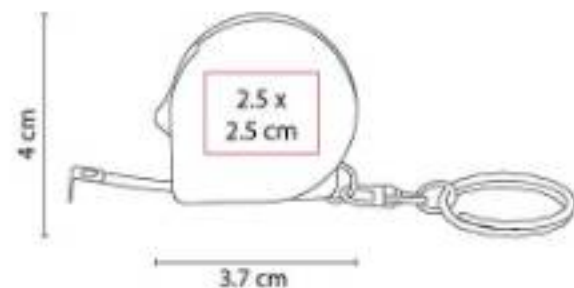

Material: Plástico
Técnica de impresión: Serigrafía /
 Tampografía
Área de impresión: 2.5 x 2.5 cm
Colores: Azul, Blanco, Rojo

Llavero flexómetro de cinta metálica de 1 m.

PRO 019
**LLAVERO FLEXÓMETRO
 LIBEREC**