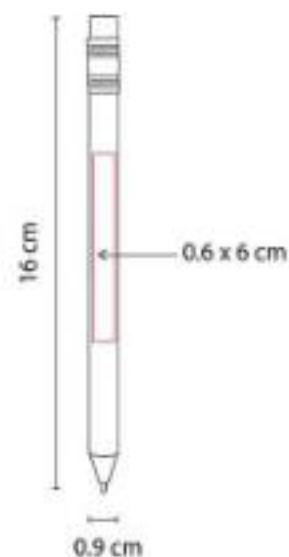

Material eco-friendly. Mecanismo pulsador.