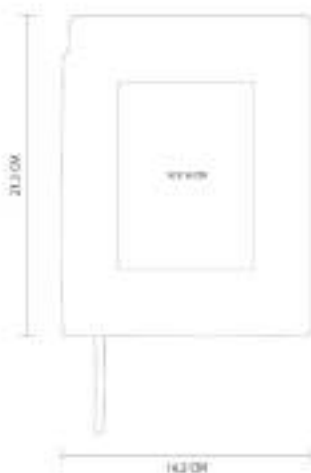

Libreta con 96 hojas de raya. Pasta suave y flexible.