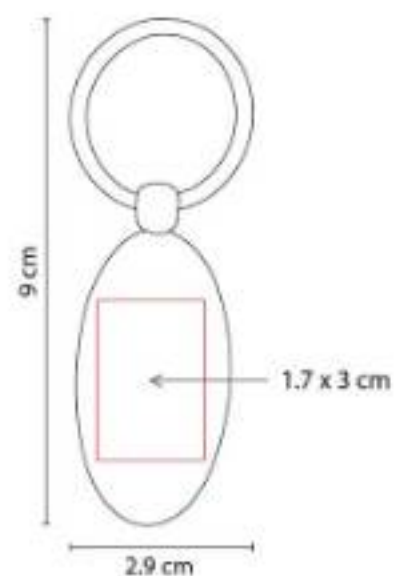

Incluye caja individual.