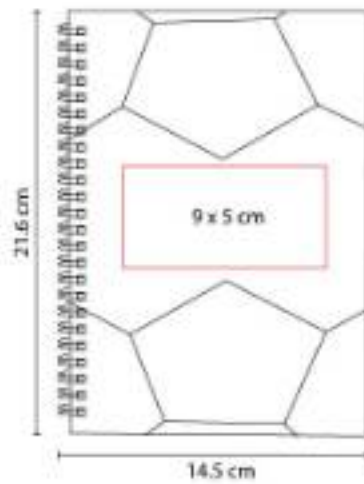

80 Hojas de raya. Incluye espiral metálico doble.