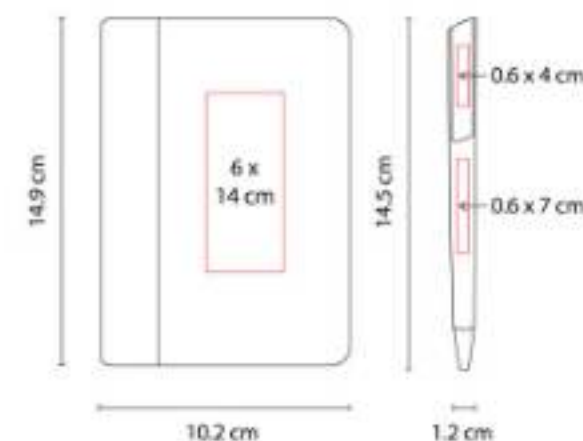

Libreta con 80 hojas de raya. Incluye compartimento para bolígrafo y broche circular metálico imantado.

HL 9040
SET AITANA

Material: Tela y Metal Libreta / Aluminio Bolígrafo
Técnica de impresión: Láser en Placa Metálica / Grabado Espejo en Bolígrafo
Área de impresión: 4 x 2.5 cm Placa Metálica / 0.6 x 7 cm Bolígrafo
Colores: Gris, Negro

HL 9042
SET ZEMUN

Material: Curpiel Libreta / Plástico Bolígrafo
Técnica de impresión: Termograbado en Libreta / Serigrafía en Bolígrafo
Área de impresión: 6 x 14 cm Libreta / 0.6 x 7 cm Barril y 0.6 x 4 cm Clip
Colores: Gris