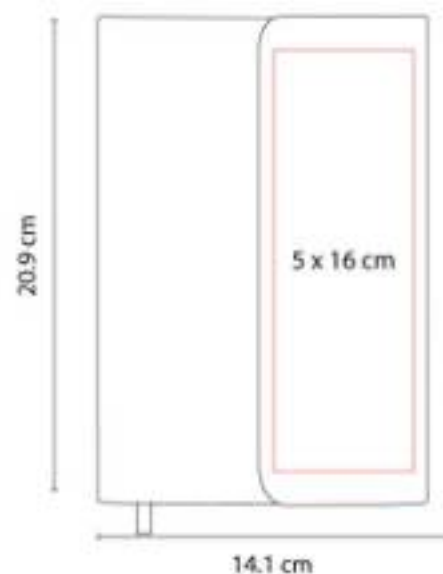

Libreta con 80 hojas de raya. Incluye solapa y separador de hojas.