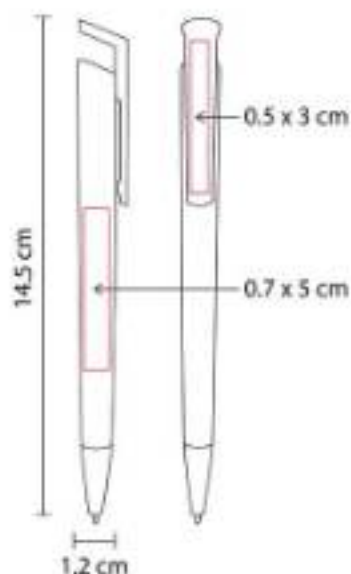

Material: Plástico
Técnica de impresión: Serigrafía /
Tampografía
Área de impresión: 0.7 x 5 cm Barril / 0.5 x
3 cm Clip
Colores: Rojo Mate