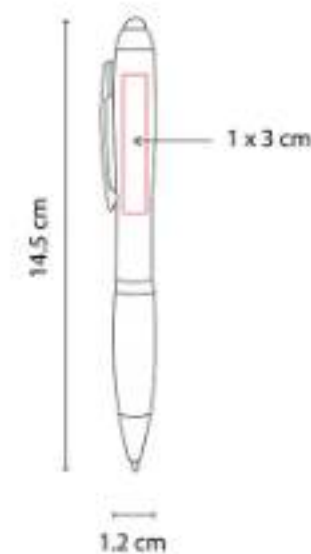

Bolígrafo con luz LED y touch screen.
Mecanismo twist. Al grabar y girar, el logotipo
se ilumina.