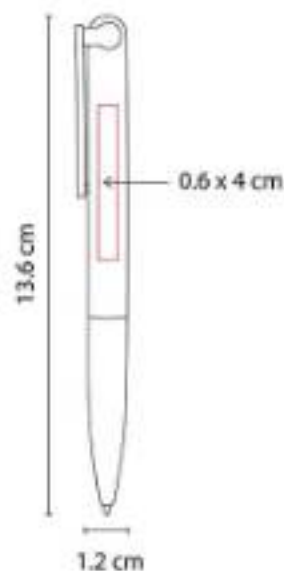

Material: Plástico
Técnica de impresión: Serigrafía /
Tampografía
Área de impresión: 0.6 x 4 cm
Colores: Azul, Gris, Negro