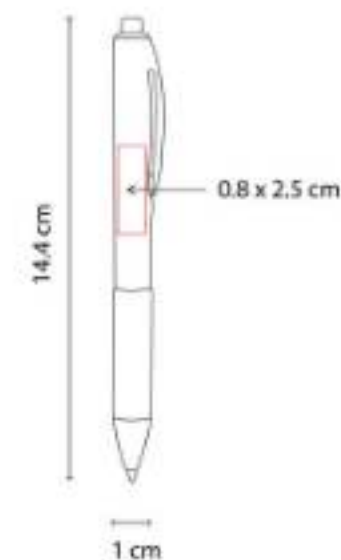

Grip antiderrapante. Mecanismo pulsador.