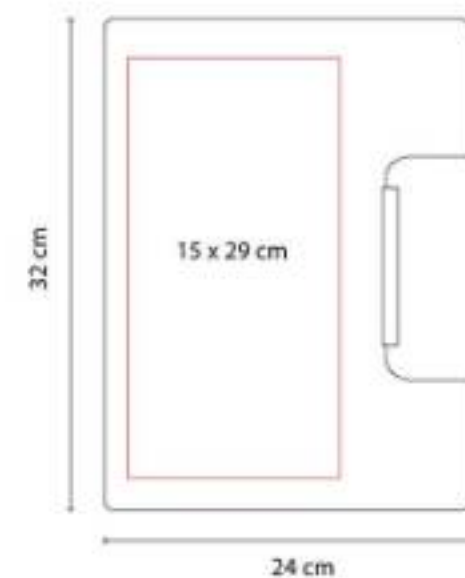

Material: Curpiel
Técnica de impresión: Serigrafía / Termograbado / Láser
Área de impresión: 15 x 29 cm
Colores: Negro