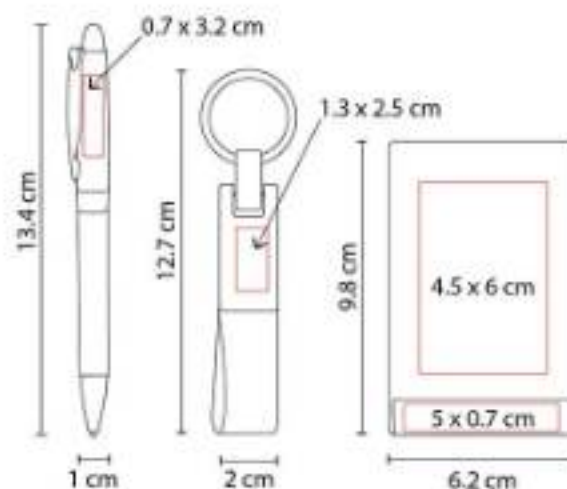

tradehub 

Catálogo Oficina 2024

OFICINA

ARTÍCULOS DE OFICINA

61200 SET PRINCE

Material: Curpiel / Metal
Técnica de impresión: Láser y Serigrafía en Bolígrafo y Tarjetero / Láser, Serigrafía y Termograbado en Llavero
Área de impresión: 1.3 x 2.5 cm Llavero / 0.7 x 3.2 cm Bolígrafo / 5 x 0.7 cm Tarjetero
Colores: Negro