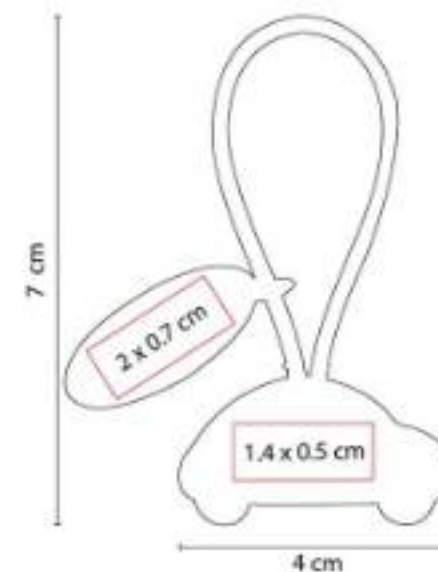

Material: Curpiel / Metal
Técnica de impresión: Láser
Área de impresión: 3 x 2.5 cm
Colores: Negro

Llavero metálico en forma de corazón. Incluye caja individual.

M 2080 LLAVERO AUTO CON PLACA

Material: Hule / Metal
Técnica de impresión: Láser / Pantógrafo
Área de impresión: 1.4 x 0.5 cm Llavero / 2 x 0.7 cm Placa
Colores: Negro