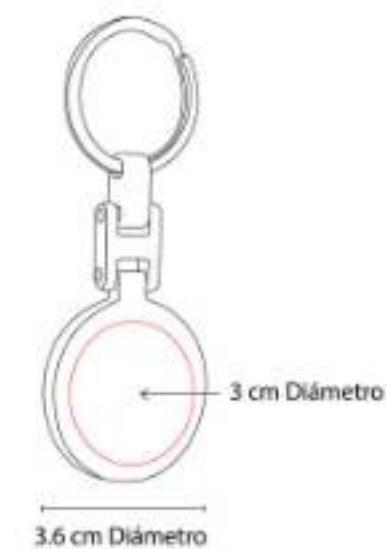

Incluye caja individual.

M 63275
LLAVERO SOPRON

Material: Metal
Técnica de impresión: Láser / Pantógrafo
Área de impresión: 3 cm Diámetro
Colores: Plata

Incluye caja individual.

M 63280
LLAVERO LABORO

Material: Metal
Técnica de impresión: Goteado en Resina / Grabado Espejo / Serigrafía / Láser
Área de impresión: 2.1 x 2.6 cm
Colores: Plata