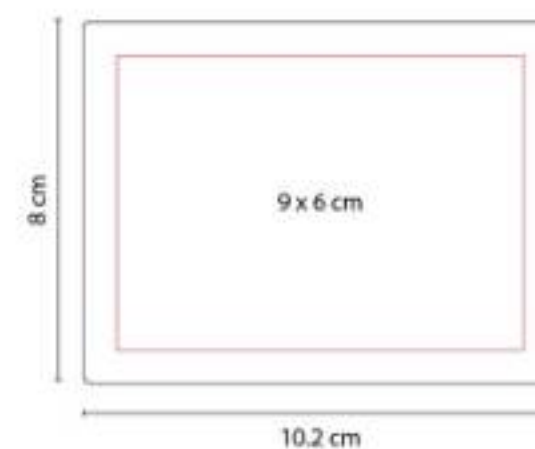

Incluye 100 notas adheribles con forma de
nube de texto, 25 amarillas y banderillas de 5
colores.