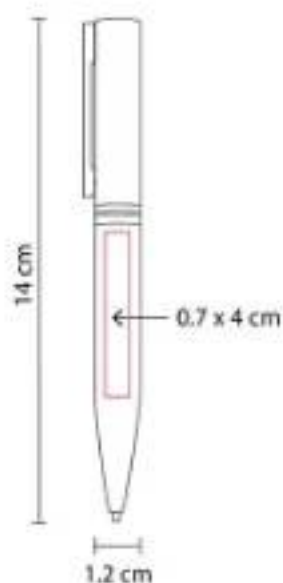

Terminado rubber. Mecanismo twist. Incluye estuche.