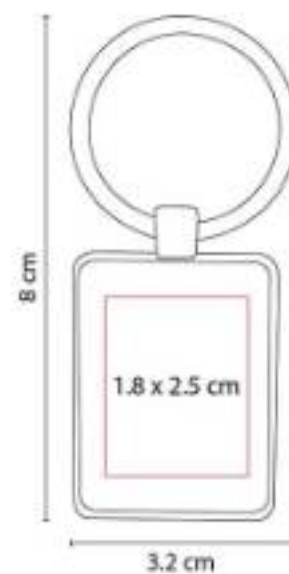

Material: Madera
Técnica de impresión: Láser / Serigrafía
Área de impresión: 1.7 x 3 cm
Colores: Beige

Incluye caja individual.

M 63285
LLAVERO LÍBANO

Material: Madera / Metal
Técnica de impresión: Láser / Serigrafía
Área de impresión: 1.8 x 2.5 cm
Colores: Beige