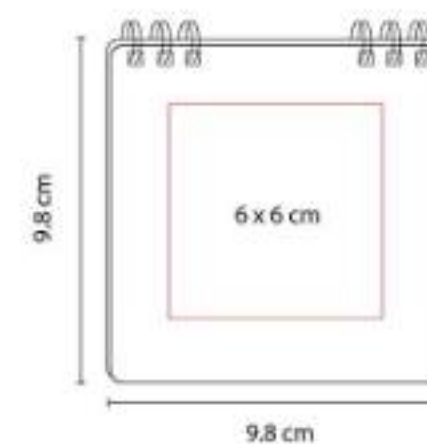

Libreta con 40 hojas de raya. Contiene 5 tiras de notas adheribles. Espiral metálico doble.