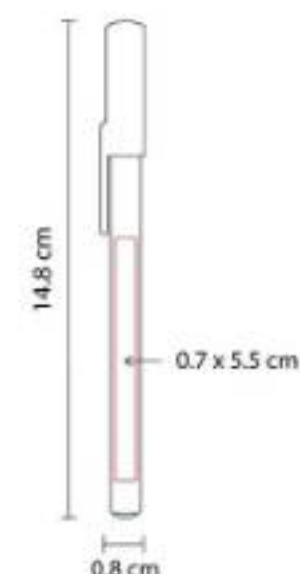

Material: Plástico
Técnica de impresión: Serigrafía /
Tampografía
Área de impresión: 0.7 x 5.5 cm
Colores: Amarillo, Azul, Azul Cielo, Blanco,
Naranja, Negro, Rojo, Tinto, Verde