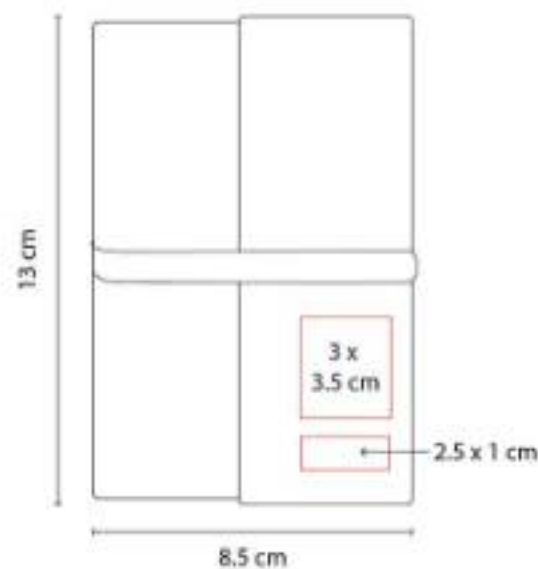

Libreta con 120 hojas de raya. Incluye separador de hojas, elástico para cerrar y placa para grabado.