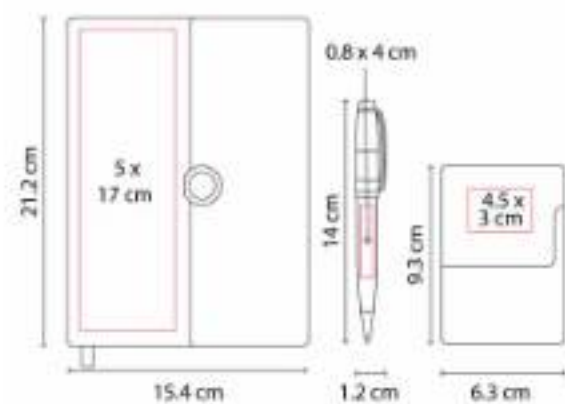

61700
SET SARATOV

Capacidad: 525 ml
Material: Acero Inoxidable y Plástico Termo / Aluminio Bolígrafo / Metal Tarjetero
Técnica de impresión: Láser y Serigrafía en Bolígrafo y Tarjetero / Láser, Serigrafía y Tampografía en Termo
Área de impresión: 5.5 x 14 cm Termo / 0.6 x 5 cm Bolígrafo / 4.5 x 3 cm Tarjetero
Colores: Negro

61900
SET BORAWLI

Material: Curpiel / Metal
Técnica de impresión: Láser / Serigrafía
Área de impresión: 1.5 x 1.5 cm Llavero / 0.5 x 3 cm Bolígrafo
Colores: Negro

Incluye bolígrafo, llavero y caja de regalo.

62200
SET GOYAN

Material: Curpiel Libreta / Acero Inoxidable Bolígrafo / Metal Tarjetero
Técnica de impresión: Láser y Serigrafía en Bolígrafo y Tarjetero / Láser y Termograbado en Libreta
Área de impresión: 5 x 17 cm Libreta / 0.8 x 4 cm Bolígrafo / 4.5 x 3 cm Tarjetero
Colores: Negro