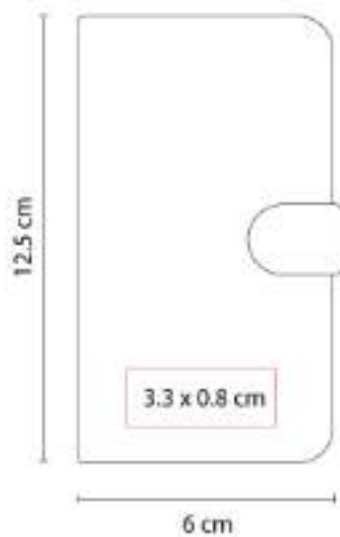

Colores: Negro