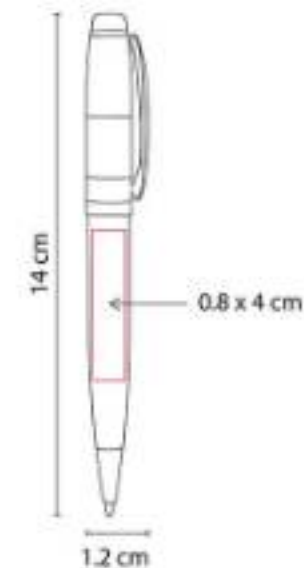

Terminado rubber. Mecanismo twist. Incluye estuche.