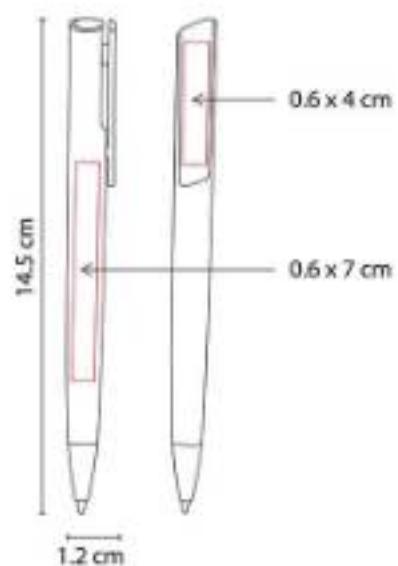

Material: Plástico
Técnica de impresión: Serigrafía /
Tampografía
Área de impresión: 0.6 x 7 cm Barril / 0.6 x
4 cm Clip
Colores: Azul Mate, Rojo Mate

Mecanismo pulsador.