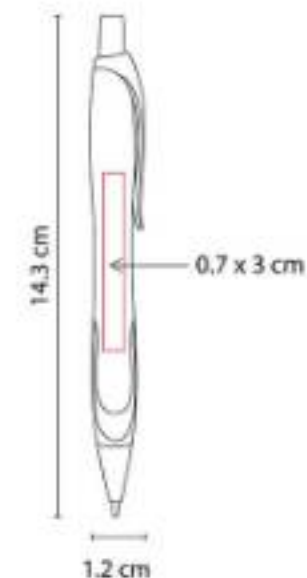

SH 2055 BOLÍGRAFO NIESEN

Material: Plástico
Técnica de impresión: Serigrafía /
Tampografía
Área de impresión: 0.7 x 3 cm
Colores: Azul, Rojo, Verde

Mecanismo pulsador.

SH 2097
BOLÍGRAFO FUROR

Material: Plástico
Técnica de impresión: Serigrafía / Tampografía
Área de impresión: 0.8 x 4.2 cm
Colores: Amarillo Traslucido, Azul Cielo, Azul Traslucido, Blanco Traslucido, Naranja Traslucido, Rojo Traslucido, Rosa Traslucido, Verde Traslucido