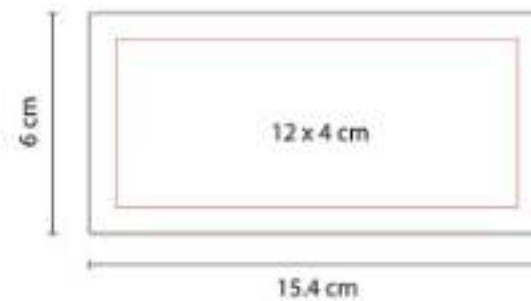

HL 61200
PORTA NOTAS INZIA

Material: Cartón / Papel / Plástico
Técnica de impresión: Serigrafía
Área de impresión: 12 x 4 cm
Colores: Beige

Incluye 2 blocks de notas adheribles y banderas de 6 colores, regla de 12 cm y bolígrafo ecológico.