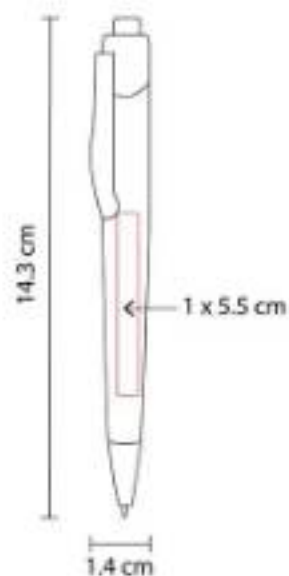

Mecanismo pulsador.