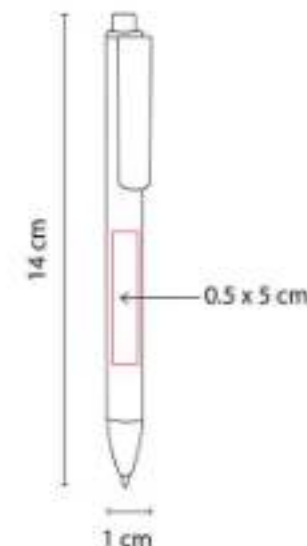

Material eco-friendly. Mecanismo pulsador.