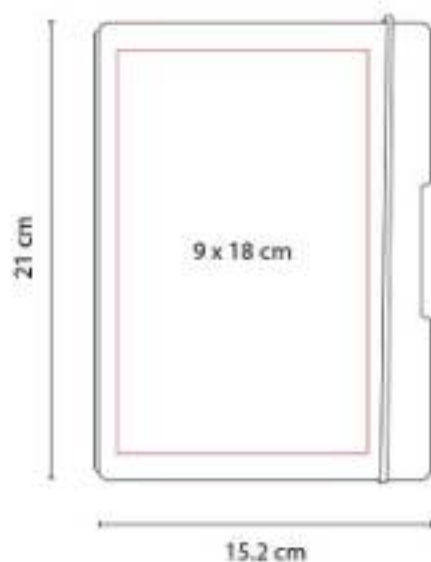

Libreta con 40 hojas de raya. Incluye elástico para cerrar.