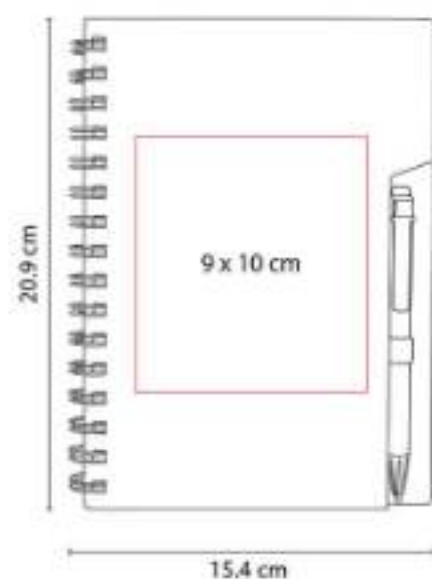

HL 2030
LIBRETA MALIA

Material: Cartón
Técnica de impresión: Serigrafía
Área de impresión: 7 x 11 cm Cubierta / 7 x 2.5 cm Interior
Colores: Beige

Libreta con 20 hojas de raya.

HL 2040
LIBRETA ANTLIA

Material: Cartón / Papel Reciclado
Técnica de impresión: Serigrafía
Área de impresión: 9 x 10 cm
Colores: Cafe, Negro, Rojo, Verde