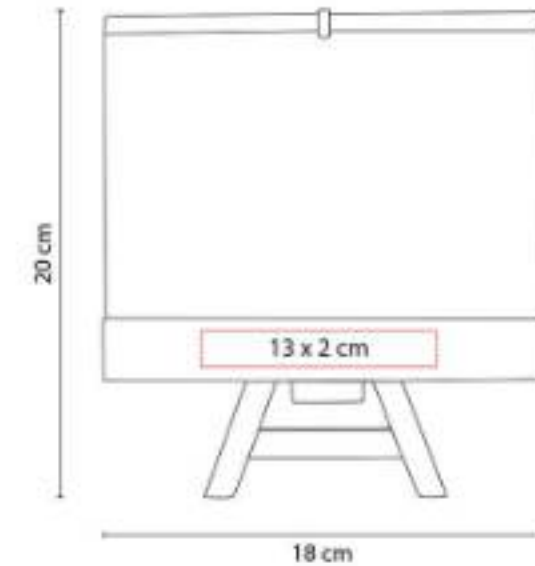

Material: Madera
Técnica de impresión: Láser / Serigrafía
Área de impresión: 13 x 2 cm
Colores: Cafe