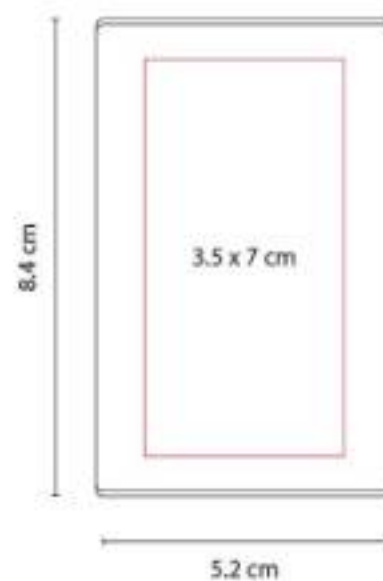

Material: Plástico
Técnica de impresión: Serigrafía
Área de impresión: 3.5 x 7 cm
Colores: Azul, Blanco, Rojo

Incluye mini bolígrafo, 20 notas adheribles amarillas y banderillas de 3 colores.