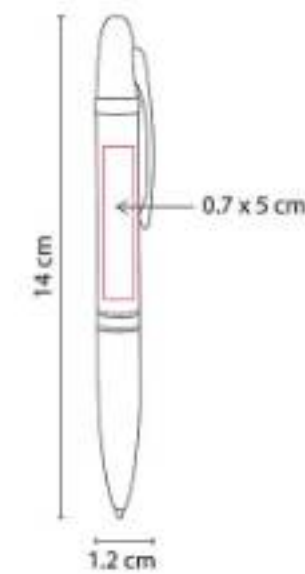

Mecanismo twist. Incluye estuche.