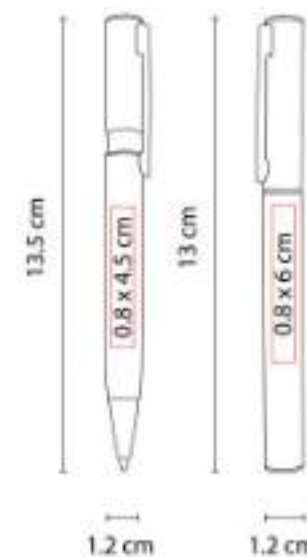

Set de bolígrafo ball point y roller pen. Incluye estuche.