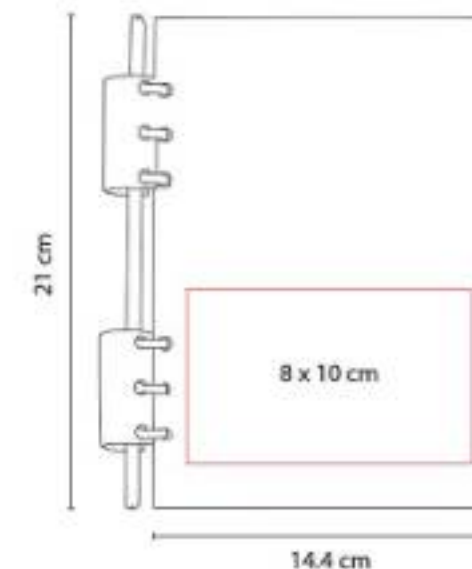

Material: Curpiel / Espiral Metálico
Técnica de impresión: Láser / Serigrafía / Termograbado
Área de impresión: 8 x 10 cm
Colores: Rojo