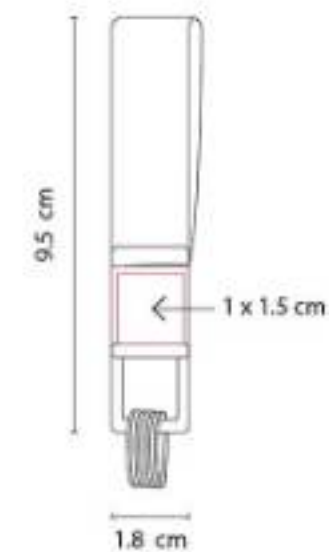

M 2310
LLAVERO DARINI

Material: Curpiel / Metal
Técnica de impresión: Goteado en Resina / Láser
Área de impresión: 2.1 cm Diámetro
Colores: Azul, Negro, Rojo

Incluye caja individual.

M 3100
LLAVERO ARUM

Material: Curpiel / Metal
Técnica de impresión: Láser
Área de impresión: 1 x 1.5 cm
Colores: Negro