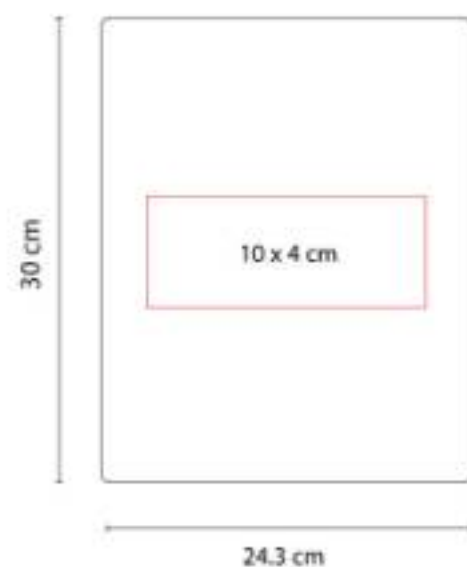

M 80170
CARPETA YAMDENA

Material: Curpiel / Vinil
Técnica de impresión: Láser / Serigrafía / Termograbado
Área de impresión: 10 x 4 cm
Colores: Negro

Incluye block de raya tamaño A4 con 20 hojas, espacio para bolígrafo y compartimento para documentos.