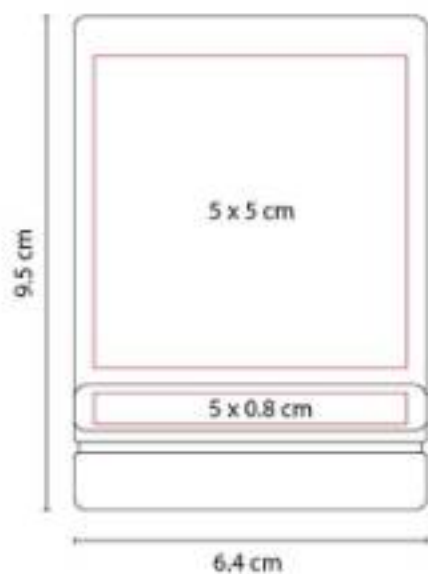

Material: Curpiel / Metal
Técnica de impresión: Láser / Serigrafía
Área de impresión: 5 x 5 cm Curpiel / 5 x 0.8 cm Metal
Colores: Negro

Tarjetero vertical. Doble compartimento.