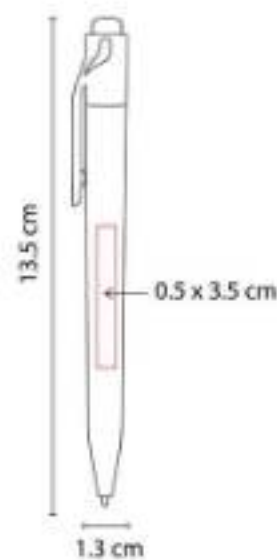

Material: Plástico
Técnica de impresión: Serigrafía /
Tampografía
Área de impresión: 0.5 x 3.5 cm
Colores: Azul Mate, Gris Mate, Plata, Rojo
Mate, Verde Mate

Mecanismo pulsador.