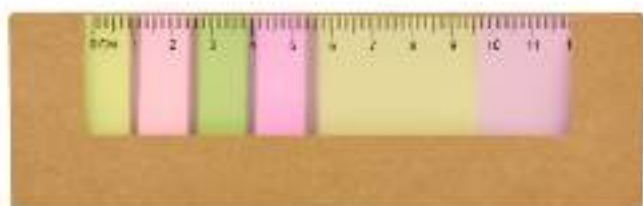

HL 6030
PORTA NOTAS LULE

Material: Cartón / Papel / Plástico
Técnica de impresión: Serigrafía
Área de impresión: 14 x 1.5 cm
Colores: Beige