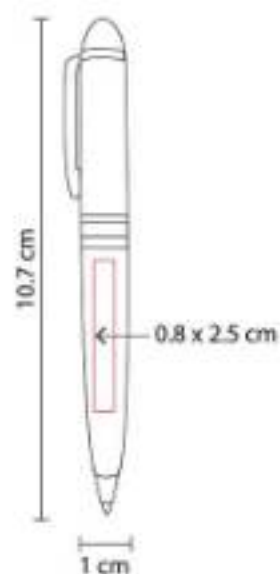

Bolígrafo USB de 4 GB. Mecanismo twist.
Incluye estuche y repuesto metálico.

BOLÍGRAFOS METÁLICOS

RQ 008 BOLÍGRAFO EVEREST

Material: Aleación Cobre
Técnica de impresión: Grabado Espejo / Serigrafía / Láser
Área de impresión: 0.8 x 2.5 cm
Colores: Negro