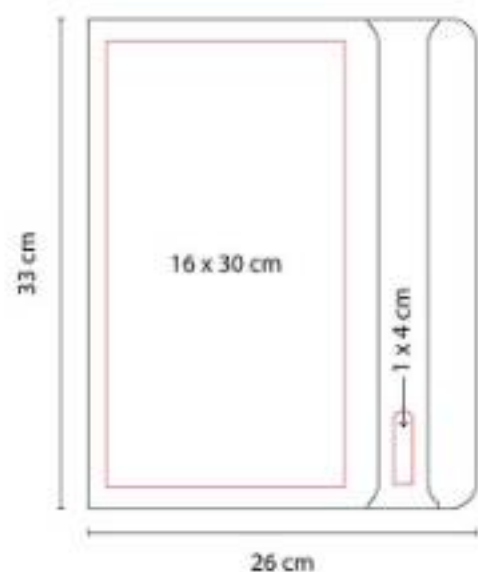

Carpeta con cierre y placa metálica. Incluye block de raya tamaño A4 con 20 hojas.