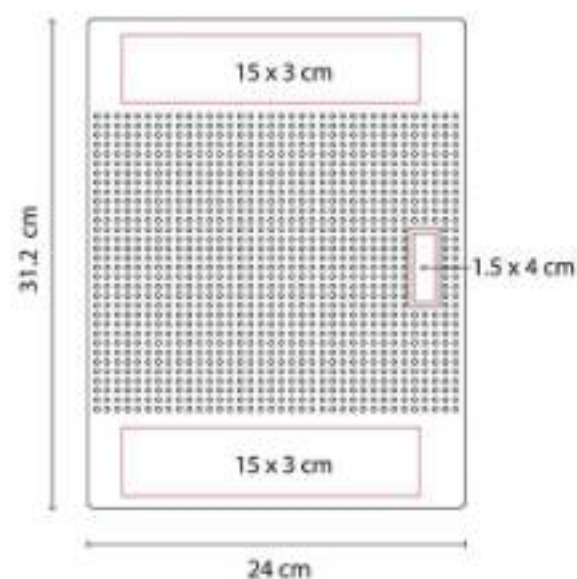

Material: Curpiel
Técnica de impresión: Láser en Placa Metálica / Serigrafía en Cubierta
Área de impresión: 15 x 3 cm Cubierta / 1.5 x 4 cm Placa Metálica
Colores: Negro

Incluye block de raya tamaño A4 con 20 hojas, elástico para bolígrafo y compartimento para tarjetas.