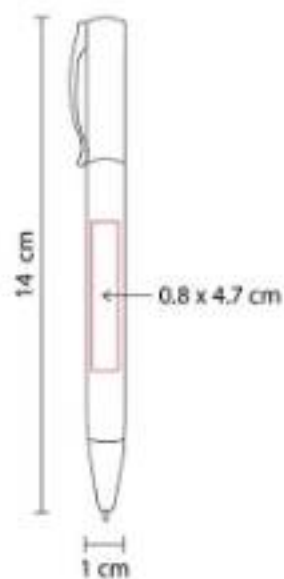

Material: Plástico
Técnica de impresión: Serigrafía /
Tampografía
Área de impresión: 0.8 x 4.7 cm
Colores: Azul, Negro, Rojo, Verde