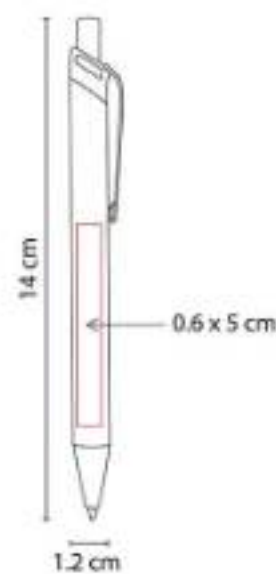

Mecanismo pulsador.

RQ 017
BOLÍGRAFO COLUMBUS

Material: Metal / Fibra de Carbono
Técnica de impresión: Serigrafía
Área de impresión: 0.7 x 5 cm
Colores: Gris