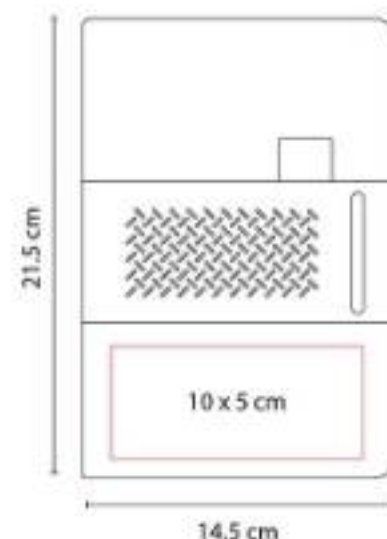

Material: Curpiel
Técnica de impresión: Láser / Serigrafía / Termograbado
Área de impresión: 10 x 5 cm
Colores: Gris