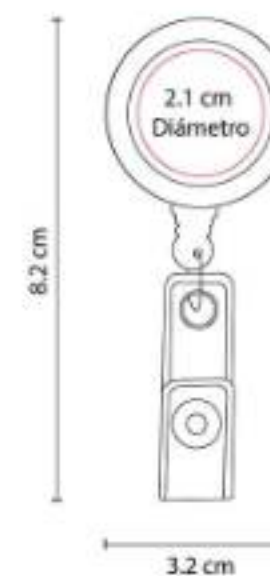

Material: Plástico
Técnica de impresión: Goteado en Resina / Tampografía
Área de impresión: 2.1 cm Diámetro
Colores: Azul Traslucido, Blanco, Naranja, Negro, Rojo Traslucido, Verde

Cordón de 85 cm. Incluye clip porta tarjetas.