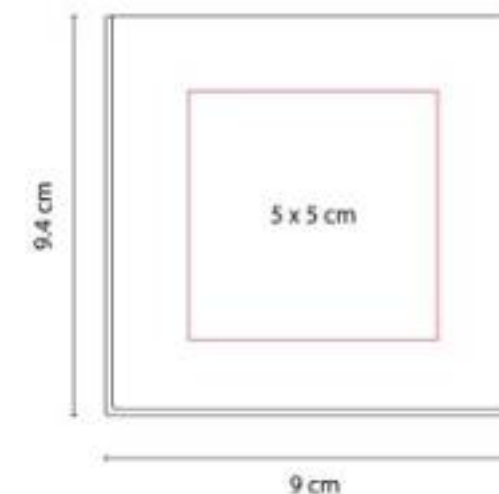

Material: Plástico
Técnica de impresión: Serigrafía
Área de impresión: 5 x 5 cm
Colores: Negro

Incluye 200 hojas de notas.

HL 6530
PORTA NOTAS AZALAI

Material: Cartón / Papel
Técnica de impresión: Serigrafía
Área de impresión: 8 x 3 cm
Colores: Beige