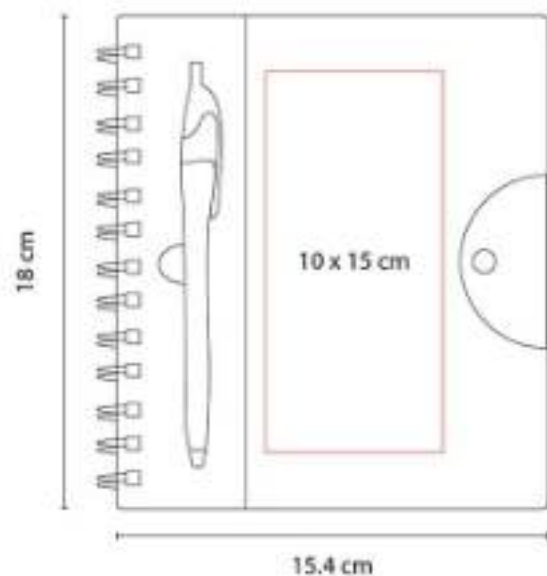

Libreta con 100 hojas de raya. Incluye bolígrafo, espiral metálico doble y broche para cerrar.