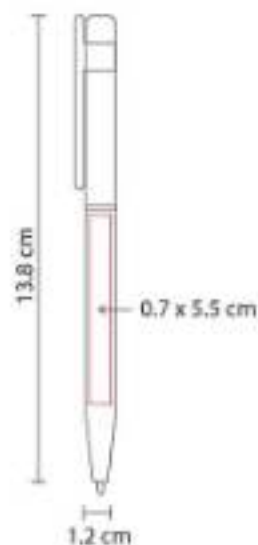

RQ 550 BOLÍGRAFO PONTIANAK

Material: Acero Inoxidable / Curpiel
Técnica de impresión: Serigrafía
Área de impresión: 0.7 x 3 cm
Colores: Negro

Mecanismo twist. Incluye estuche.

RQ 600 BOLÍGRAFO BARETI

Material: Aleación Cobre
Técnica de impresión: Grabado Espejo /
Serigrafía / Láser
Área de impresión: 0.7 x 5.5 cm
Colores: Gris