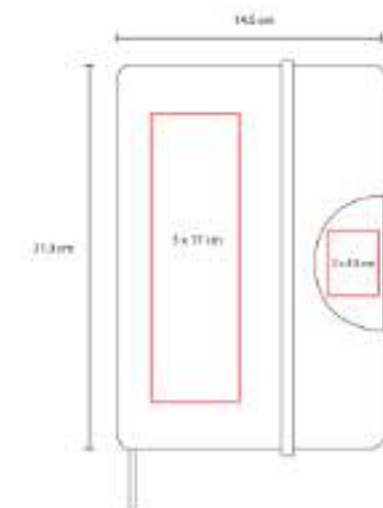

"Libreta con espiral metálico de pasta flexible.

HL 9080 LIBRETA PAULO

Material: Curpiel / Bambú
Técnica de impresión: Láser / Termograbado
Área de impresión: 5 x 17 cm Libreta / 2 x 4.5 cm Bambú
Colores: Gris