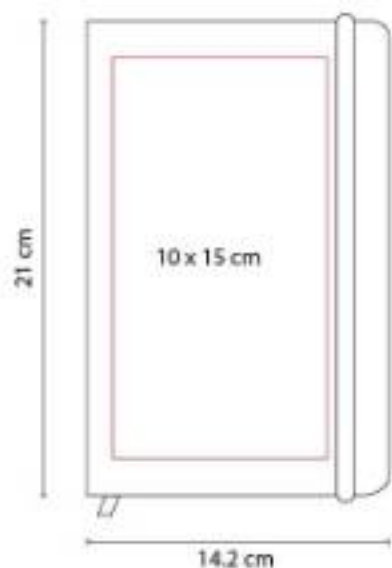

Libreta con 80 hojas de raya. Incluye separador de hojas y elástico para cerrar.