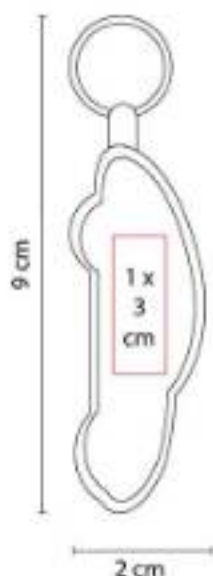

Incluye caja individual.

M 2020
LLAVERO CASA RUMA

Material: Curpiel / Metal
Técnica de impresión: Láser
Área de impresión: 2.5 x 1.5 cm
Colores: Negro

Incluye caja individual.

M 2025
LLAVERO AUTO

Material: Curpiel / Metal
Técnica de impresión: Láser
Área de impresión: 1 x 3 cm
Colores: Negro