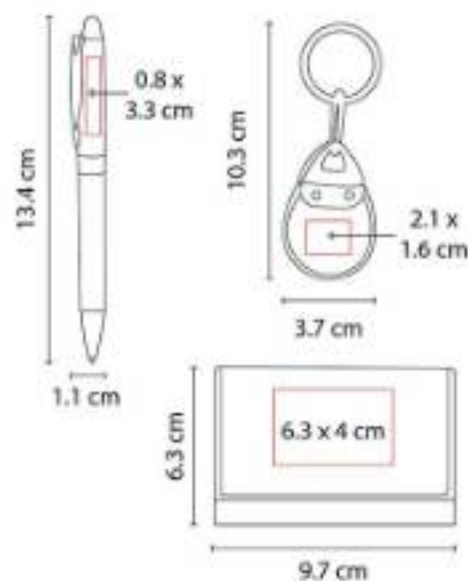

Material: Curpiel / Metal
Técnica de impresión: Láser y Serigrafía en Bolígrafo y Tarjetero / Láser, Serigrafía y Termograbado en Llavero
Área de impresión: 2.1 x 1.6 cm Llavero / 0.8 x 3.3 cm Bolígrafo / 6.3 x 4 cm Tarjetero
Colores: Cafe

Incluye llavero, tarjetero, bolígrafo y caja de regalo.