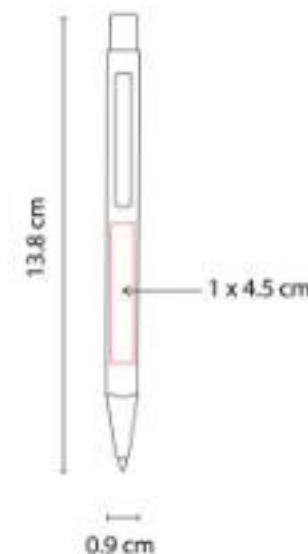

Mecanismo pulsador. Incluye funda.