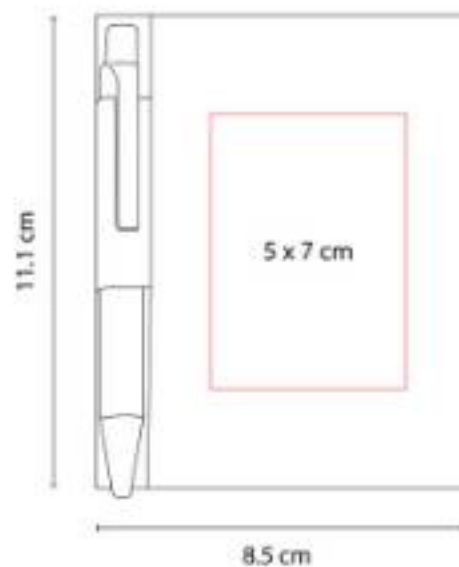

Libreta con 80 hojas de raya. Incluye bolígrafo ecológico.