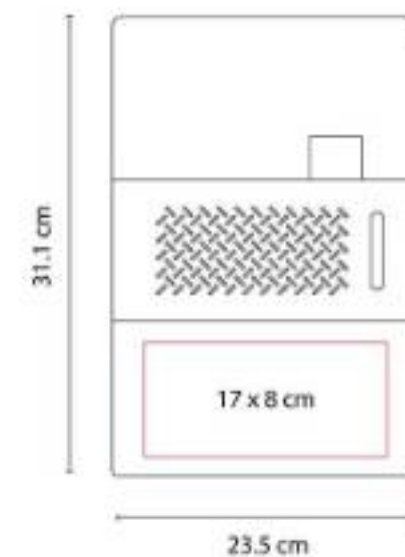

Material: Curpiel
Técnica de impresión: Láser / Serigrafía / Termograbado
Área de impresión: 17 x 8 cm
Colores: Gris, Negro