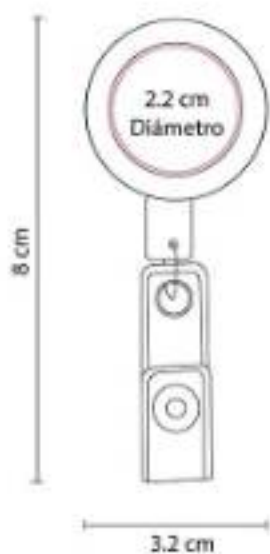

Cordón de 70 cm. Incluye clip porta tarjetas.