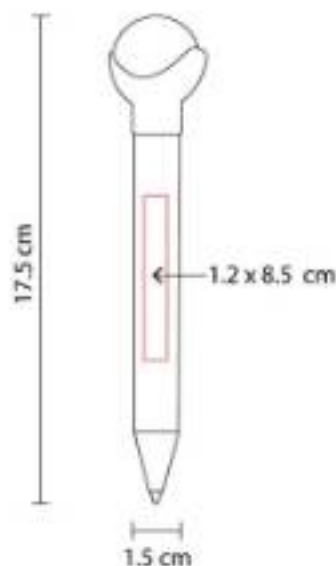

Material: Plástico
Técnica de impresión: Serigrafía / Tampografía
Área de impresión: 1 x 5.5 cm
Colores: Azul, Rojo

Mecanismo pulsador.

SH 2700
BOLÍGRAFO CON PELOTA
BYRON

Material: Plástico
Técnica de impresión: Serigrafía
Área de impresión: 1.2 x 8.5 cm
Colores: Rojo