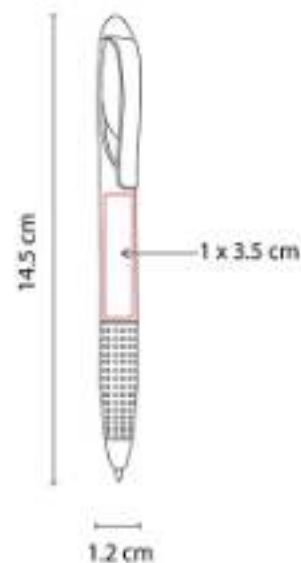

Bolígrafo tinta gel térmico-sensitiva que se borra con la fricción de la goma. Grip antiderrapante.

**GEL 080
BOLÍGRAFO WARNA**

Material: Plástico
Técnica de impresión: Serigrafía
Área de impresión: 0.7 x 5 cm
Colores: Azul, Blanco, Gris, Naranja

Bolígrafo con tinta de gel que se borra con la fricción de la goma. Mecanismo pulsador.