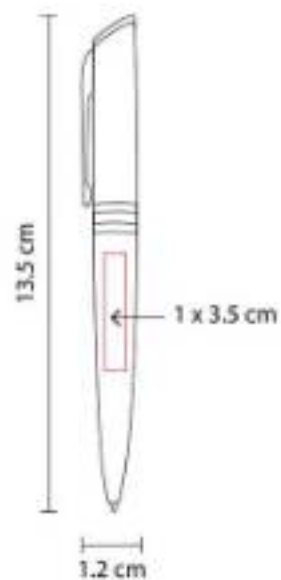

Bolígrafo de tinta de gel con grip de silicón
 antiderrapante. Mecanismo pulsador.

SH 1005
BOLÍGRAFO SCRIPT

Material: Plástico

Técnica de impresión: Serigrafía /
Tampografía

Área de impresión: 1 x 3.5 cm

Colores: Azul, Naranja, Negro, Rojo, Verde