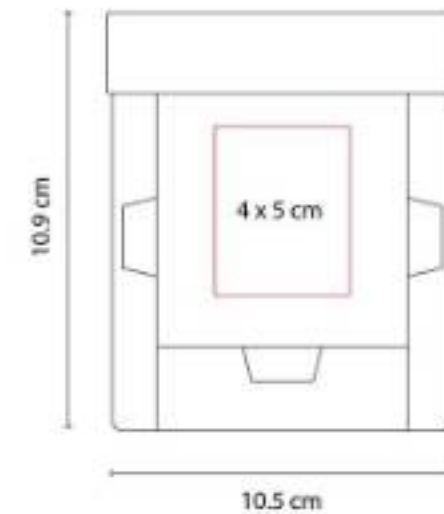

Material: Cartón / Papel
Técnica de impresión: Serigrafía
Área de impresión: 4 x 5 cm
Colores: Beige