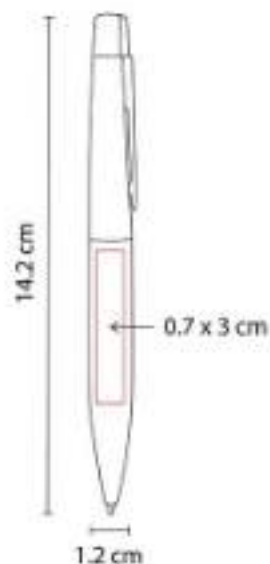

Bolígrafo USB de 8 GB. Mecanismo twist. Incluye estuche.