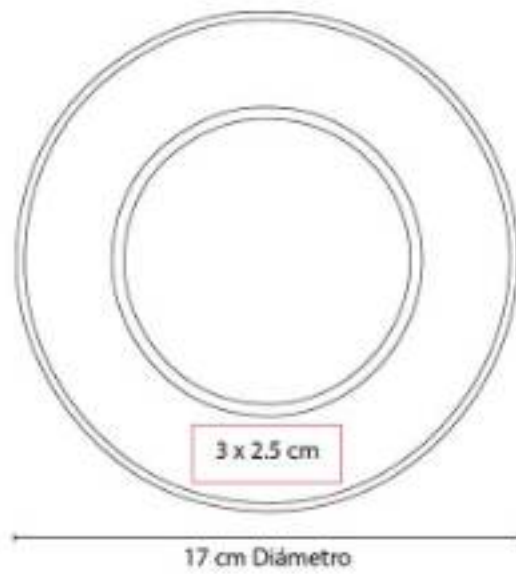

Material: Aluminio
Técnica de impresión: Láser / Pantógrafo / Serigrafía
Área de impresión: 3 x 2.5 cm
Colores: Plata

Tamaño de la foto 10 x 10 cm.