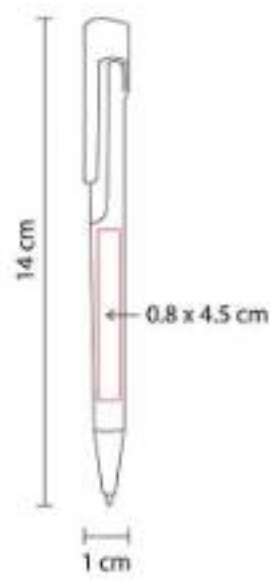

Mecanismo twist.

SH 1025
BOLÍGRAFO TRENDY

Material: Plástico

Técnica de impresión: Serigrafía /
Tampografía

Área de impresión: 0.8 x 4.5 cm

Colores: Azul, Naranja, Plata, Rojo, Verde

Mecanismo pulsador.

SH 1035
BOLÍGRAFO TXT