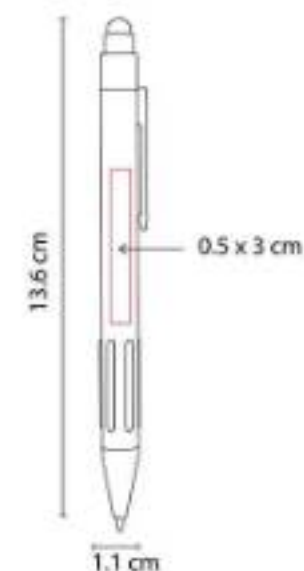

Bolígrafo con touch screen y grip antiderrapante. Mecanismo pulsador. Incluye funda.