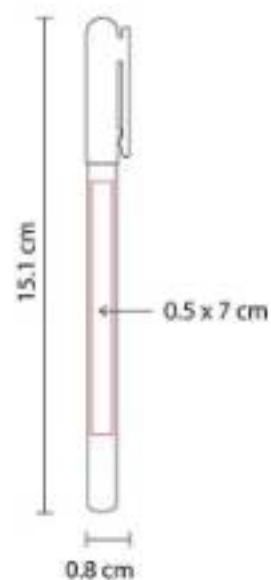

Bolígrafo con tapón.