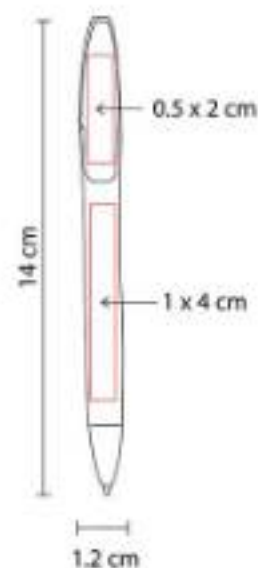

Mecanismo twist.

GEL 070
BOLÍGRAFO IROTT

Material: Plástico
Técnica de impresión: Serigrafía
Área de impresión: 0.7 x 5 cm
Colores: Azul, Gris, Negro, Rosa