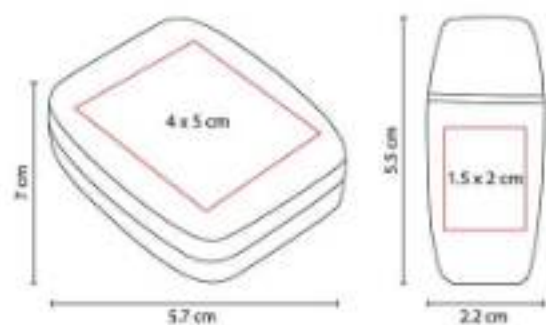

Marcatextos de cera. Incluye estuche.