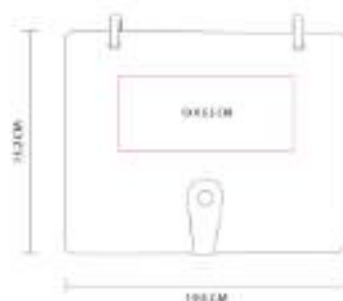

Libreta con planeador para organizar actividades diarias.