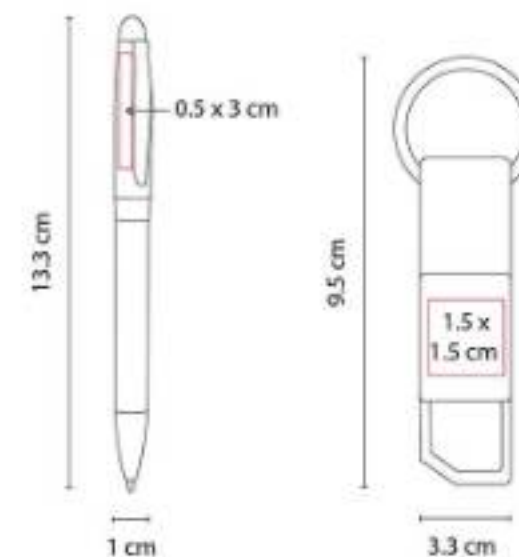

61700
SET SARATOV

Capacidad: 525 ml
Material: Acero Inoxidable y Plástico Termo / Aluminio Bolígrafo / Metal Tarjetero
Técnica de impresión: Láser y Serigrafía en Bolígrafo y Tarjetero / Láser, Serigrafía y Tampografía en Termo
Área de impresión: 5.5 x 14 cm Termo / 0.6 x 5 cm Bolígrafo / 4.5 x 3 cm Tarjetero
Colores: Negro

61900
SET BORAWLI

Material: Curpiel / Metal
Técnica de impresión: Láser / Serigrafía
Área de impresión: 1.5 x 1.5 cm Llavero / 0.5 x 3 cm Bolígrafo
Colores: Negro

Incluye bolígrafo, llavero y caja de regalo.

62200
SET GOYAN

Material: Curpiel Libreta / Acero Inoxidable Bolígrafo / Metal Tarjetero
Técnica de impresión: Láser y Serigrafía en Bolígrafo y Tarjetero / Láser y Termograbado en Libreta
Área de impresión: 5 x 17 cm Libreta / 0.8 x 4 cm Bolígrafo / 4.5 x 3 cm Tarjetero
Colores: Negro