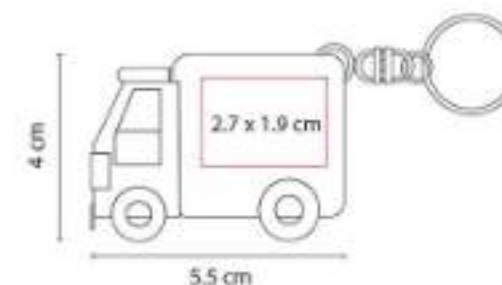

Llavero flexómetro de cinta metálica de 1 m.