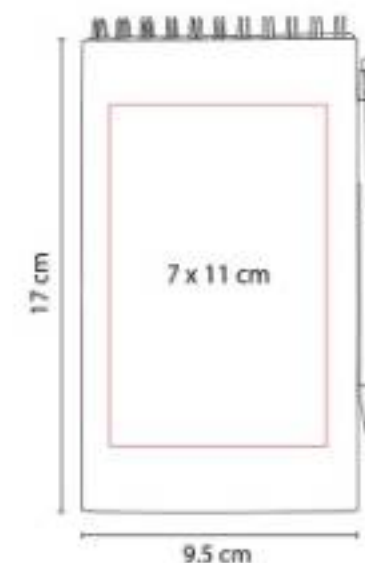

Libreta con 20 hojas de raya.