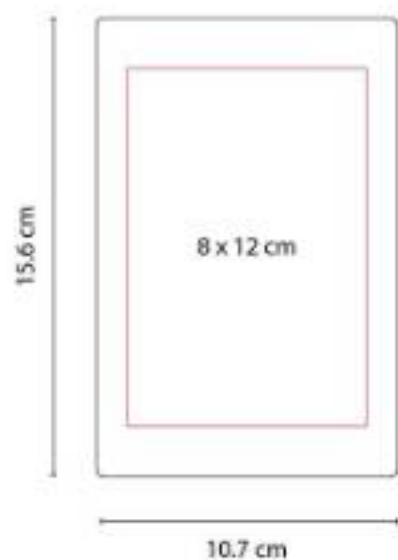

Libreta con 50 hojas blancas.

HL 017
LIBRETA OWAMI

Material: Curpiel
Técnica de impresión: Láser
Área de impresión: 6 x 12 cm
Colores: Negro

Libreta con 70 hojas de raya.

HL 018
LIBRETA PALOUSE

Material: Cartón
Técnica de impresión: Serigrafía
Área de impresión: 8 x 12 cm
Colores: Beige