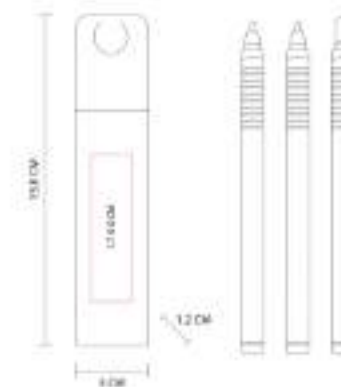

Set de 3 bolígrafos de tinta negra, azul y roja. Incluye estuche de plástico con sistema push.