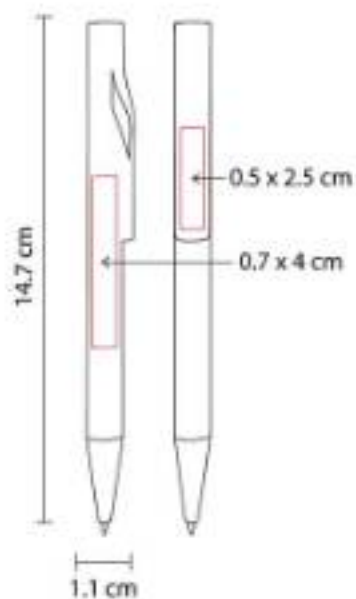

SH 1770
BOLÍGRAFO KADIAN

Material: Plástico
Técnica de impresión: Serigrafía
Área de impresión: 0.7 x 4 cm Barril / 0.5 x 2.5 cm Clip
Colores: Rojo Traslucido

Mecanismo pulsador.