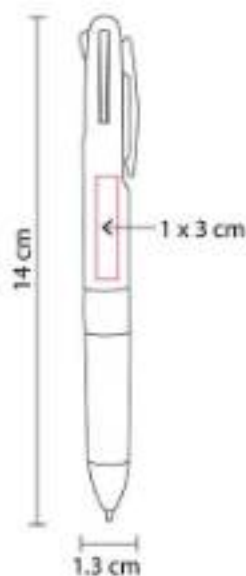

Mecanismo pulsador por tinta.

SH 1255 BOLÍGRAFO USB 4 GB LORIEN

Capacidad: 4 GB
Material: Acero Inoxidable
Técnica de impresión: Grabado Espejo /
Láser
Área de impresión: 1 x 4 cm
Colores: Negro