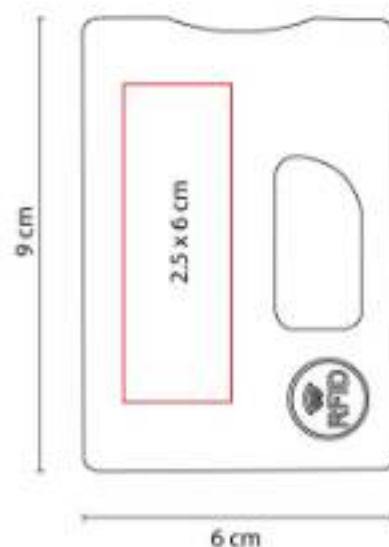

Material: Plástico
Técnica de impresión: Serigrafía /
Tampografía
Área de impresión: 2.5 x 6 cm
Colores: Blanco

Tarjetero vertical. Espacio para una tarjeta.
Desplazar la tarjeta para su uso. Material
antimicrobiano.