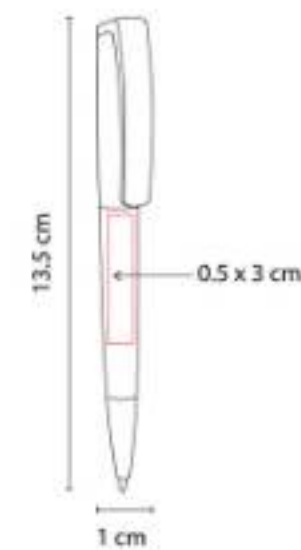

Mecanismo pulsador.

SH 2100
BOLÍGRAFO LACEY

Material: Plástico
Técnica de impresión: Serigrafía / Tampografía
Área de impresión: 0.9 x 5.2 cm
Colores: Rojo

Mecanismo twist.

SH 2215
BOLÍGRAFO ATKA

Material: Plástico
Técnica de impresión: Serigrafía / Tampografía
Área de impresión: 0.5 x 3 cm
Colores: Azul, Naranja, Rojo, Verde