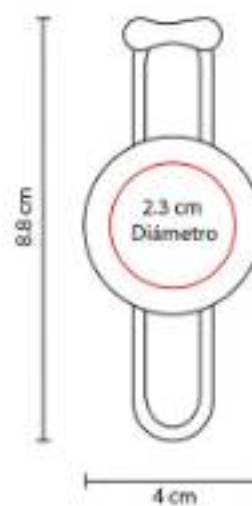

M 1040
LLAVERO SWAP

Material: Plástico
Técnica de impresión: Goteado en Resina
Área de impresión: 1.5 x 2.3 cm
Colores: Azul, Negro, Rojo

Incluye caja individual.

M 1060
LLAVERO PÉNDULO

Material: Plástico
Técnica de impresión: Goteado en Resina
Área de impresión: 2.3 cm Diámetro
Colores: Azul, Negro, Rojo