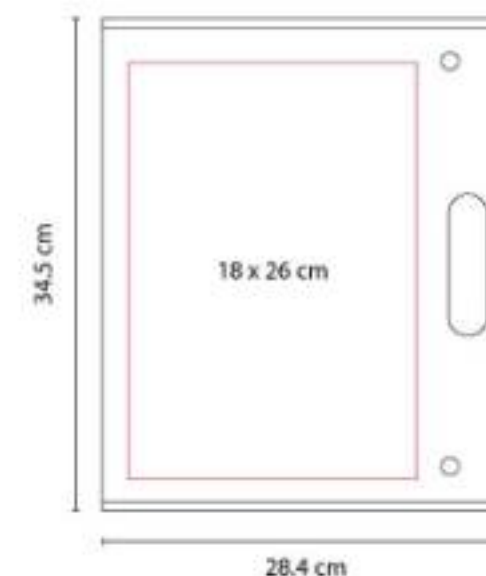

Carpeta ecológica. Incluye block de raya tamaño A4 con 20 hojas, bolígrafo y notas adheribles.