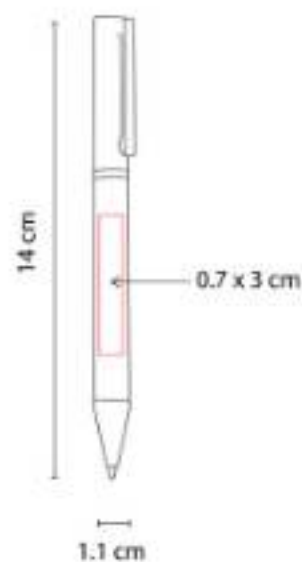

RQ 550 BOLÍGRAFO PONTIANAK

Material: Acero Inoxidable / Curpiel
Técnica de impresión: Serigrafía
Área de impresión: 0.7 x 3 cm
Colores: Negro

Mecanismo twist. Incluye estuche.

RQ 600 BOLÍGRAFO BARETI

Material: Aleación Cobre
Técnica de impresión: Grabado Espejo /
Serigrafía / Láser
Área de impresión: 0.7 x 5.5 cm
Colores: Gris