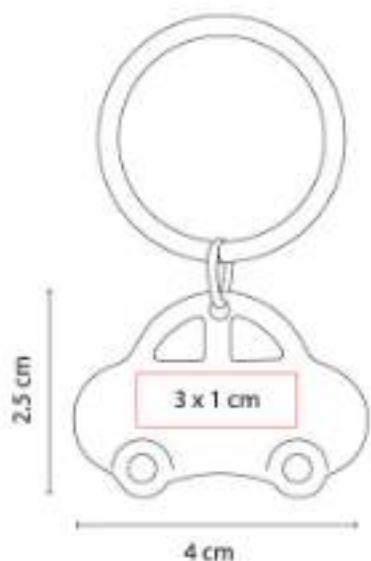

No incluye caja individual.