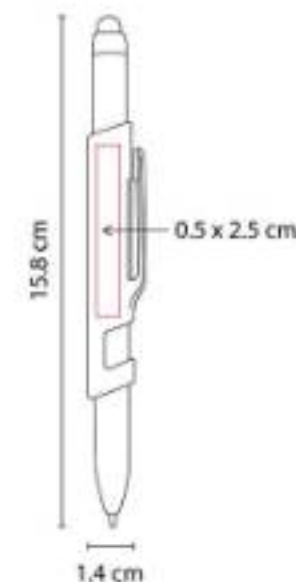

Bolígrafo con touch screen y base para smartphone. Terminado rubber.