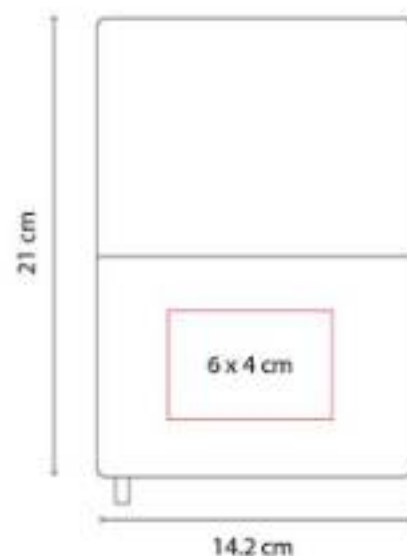

Libreta con 70 hojas de raya. Incluye separador de hojas.