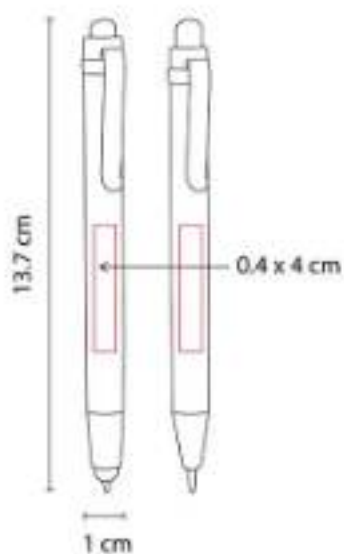

Bolígrafo con touch screen y lapicera 0.5 mm.
Mecanismo pulsador. Incluye estuche.