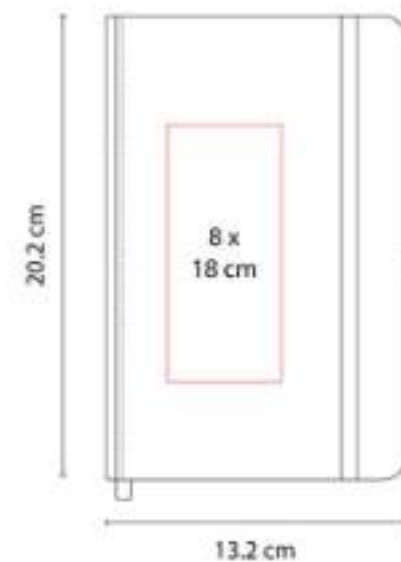

Libreta con 80 hojas de raya. Incluye elástico para cerrar, separador de hojas y elástico para bolígrafo.

HL 9010
LIBRETA ISAR

Material: Curpiel / Metal
Técnica de impresión: Láser / Termograbado / Serigrafía
Área de impresión: 8 x 18 cm
Colores: Azul, Rojo