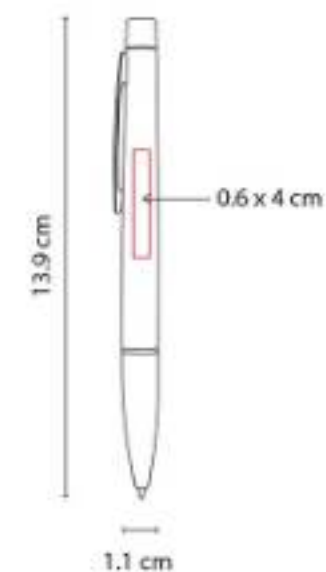

Mecanismo twist. Incluye funda.