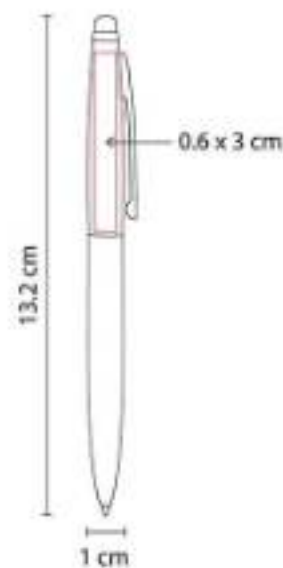

Bolígrafo con touch screen. Mecanismo twist. Incluye funda.