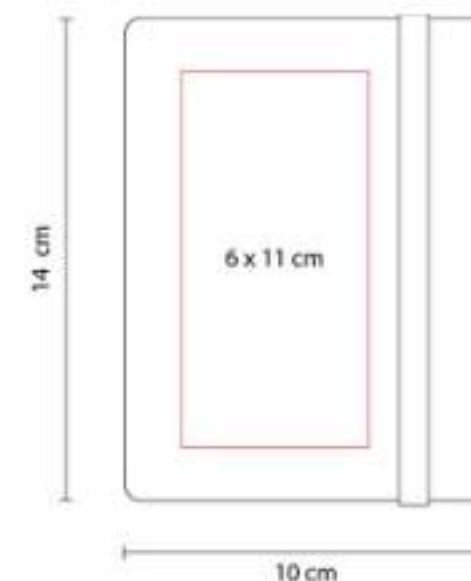

HL 035
LIBRETA VINNYTSIA

Material: Curpiel
Técnica de impresión: Termograbado / Láser
Área de impresión: 8.5 x 6.5 cm
Colores: Negro

Libreta con 70 hojas de raya. Incluye bolígrafo y notas adheribles de colores.

HL 080
LIBRETA DUNYA

Material: Corcho
Técnica de impresión: Láser / Serigrafía
Área de impresión: 6 x 11 cm
Colores: Beige

Libreta con 80 hojas de raya. Incluye separador de hojas y elástico para cerrar.