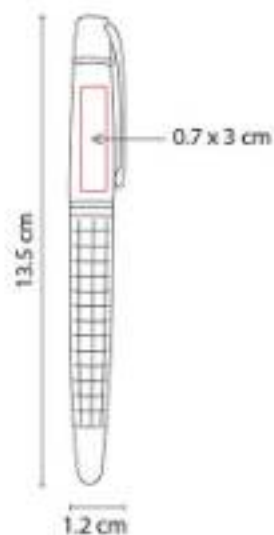

RQ 1006
BOLÍGRAFO LACOCK

Material: Acero Inoxidable
Técnica de impresión: Láser / Serigrafía
Área de impresión: 0.7 x 3 cm
Colores: Gris

Bolígrafo roller ball con tapón. Incluye estuche.