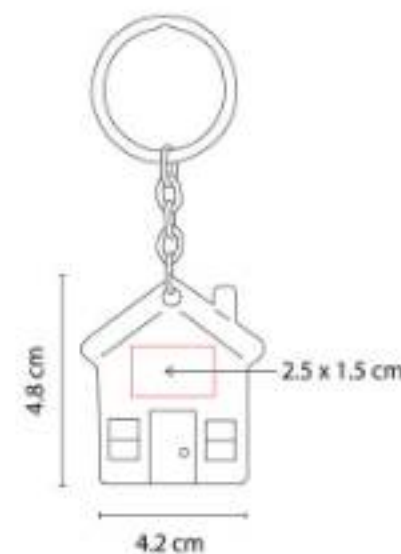

Incluye caja individual.