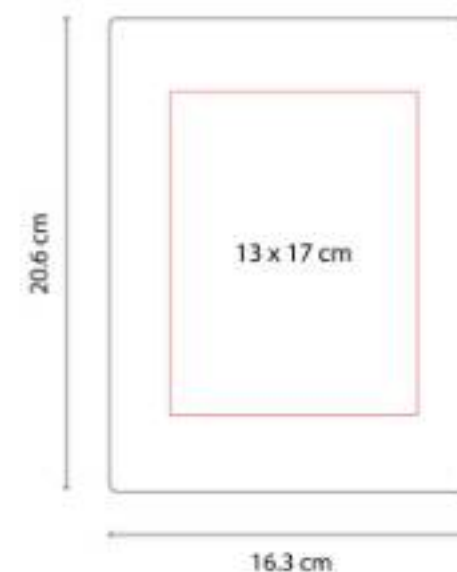

Libreta con 80 hojas de raya. Incluye espiral metálico doble.