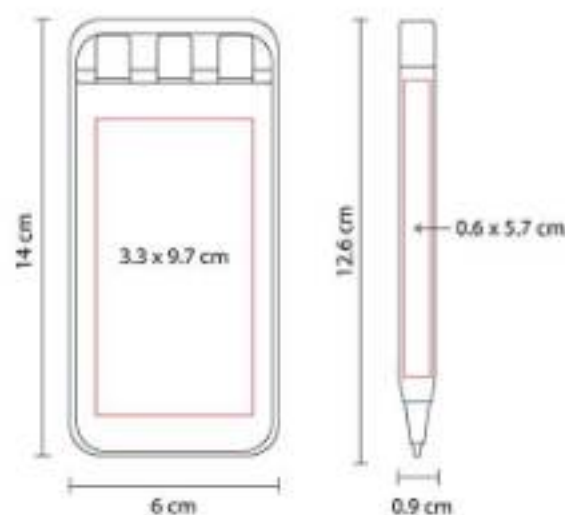

Incluye lapicera 0.5 mm y bolígrafos tinta azul y roja.