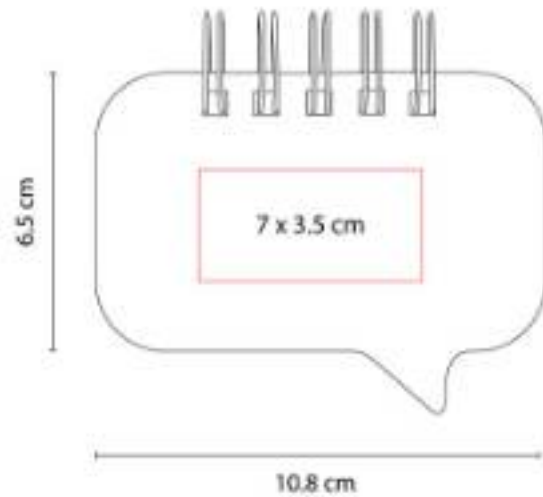

Material: Cartón / Papel
Técnica de impresión: Serigrafía
Área de impresión: 7 x 3.5 cm
Colores: Beige