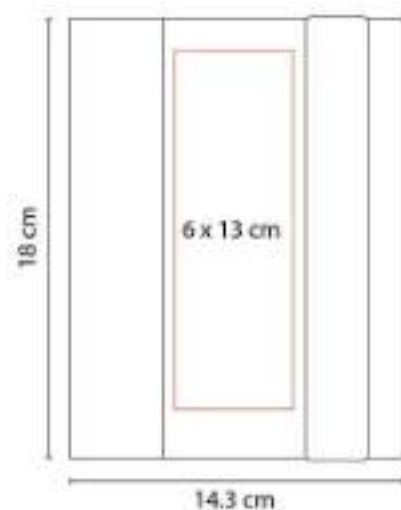

Libreta con 70 hojas de raya.