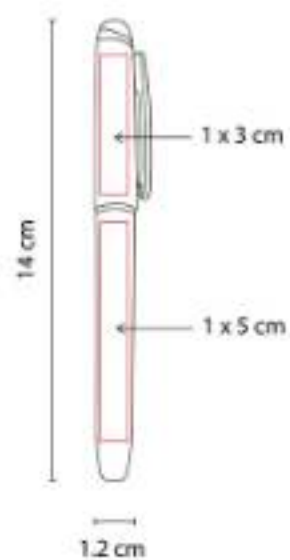

Bolígrafo tinta gel térmico-sensitiva que se borra con la fricción de la goma, con tapón y grip antiderrapante.