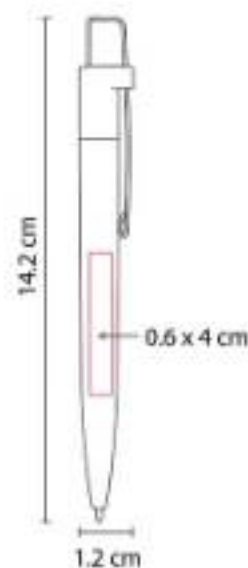

Mecanismo pulsador. Incluye estuche.