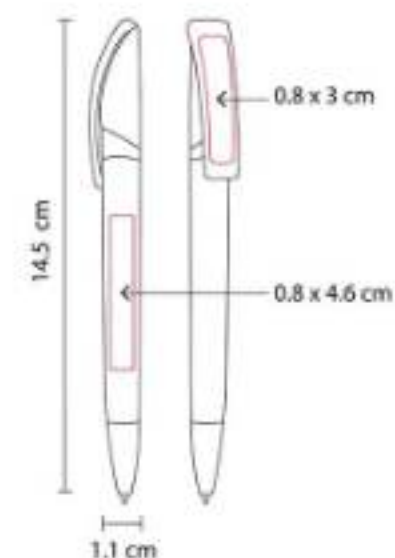

Material: Plástico
Técnica de impresión: Serigrafía / Tampografía
Área de impresión: 0.8 x 4.6 cm Barril / 0.8 x 3 cm Clip
Colores: Azul, Negro, Rojo